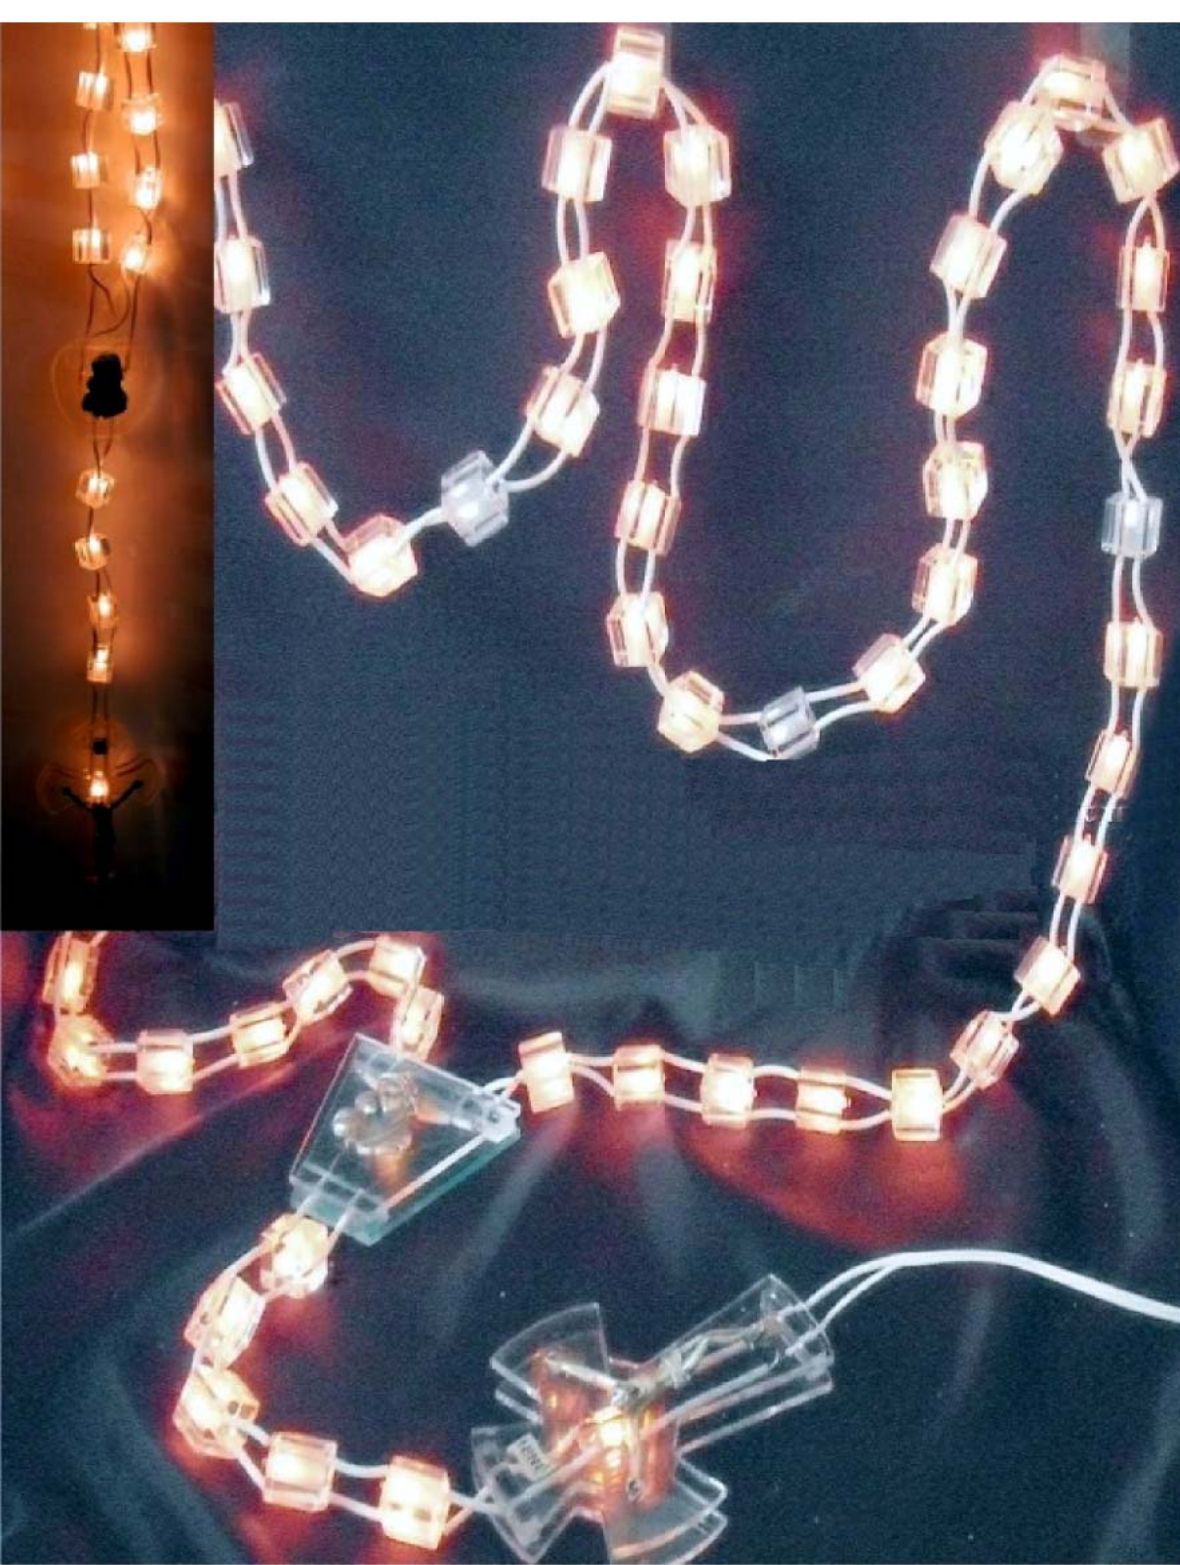

ROSARIO CAPOLETTO

ART.4/93

LUMINOSO LED 5V

CON ADATTORE 220V FILO CM. 100

COLORE LED

BIANCHI CON PATER AZZURRI

MISURE

LUNGHEZZA 125

LUNGHEZZA 100