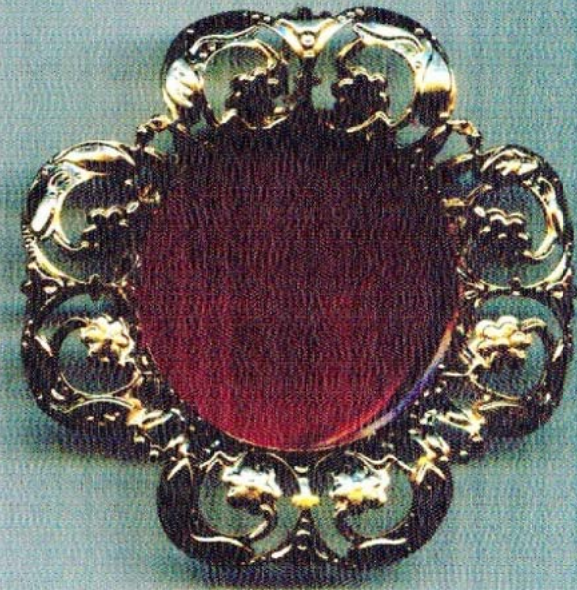

Cuore Addolorata con spade

ART.22 OTTONE FILIGRANA
CM.16 ARGENTO O ORO

ART.23 OTTONE FILIGRANA
CM.10 ARGENTO O ORO

vista da dietro
aperto

anello per appendere

visto d'avanti

Art. 2/250

porta reliquie in ottone filigrana
mis. interna diam. 30mm
mis. esterna diam. 50mm
vetrino plexiglass