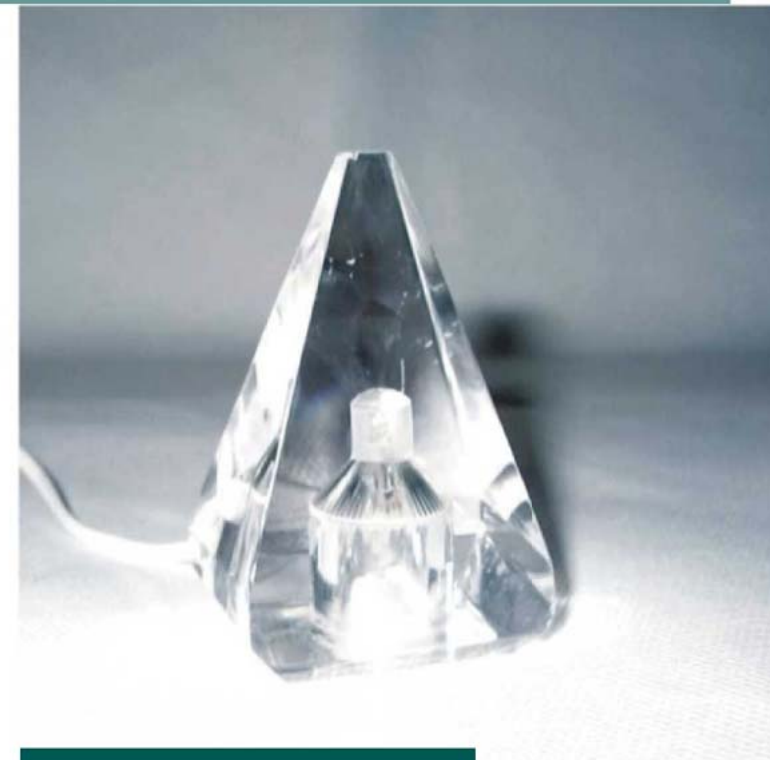

LUCCIOLE VOTIVE

LUCCIOLE IN PLEX LUCE CON ALIMENTAZIONE
ELETTRICA CON FILO DIRETTO 220V
CON BATTERIA O CON PANNELLINO SOLARE

Art 4/19

Art 4/20

Art 4/21

LUCCIOLE VOTIVE

LUCCIOLE IN PLEX LUCE CON ALIMENTAZIONE
ELETTRICA CON FILO DIRETTO 220V
CON BATTERIA O CON PANNELLINO SOLARE