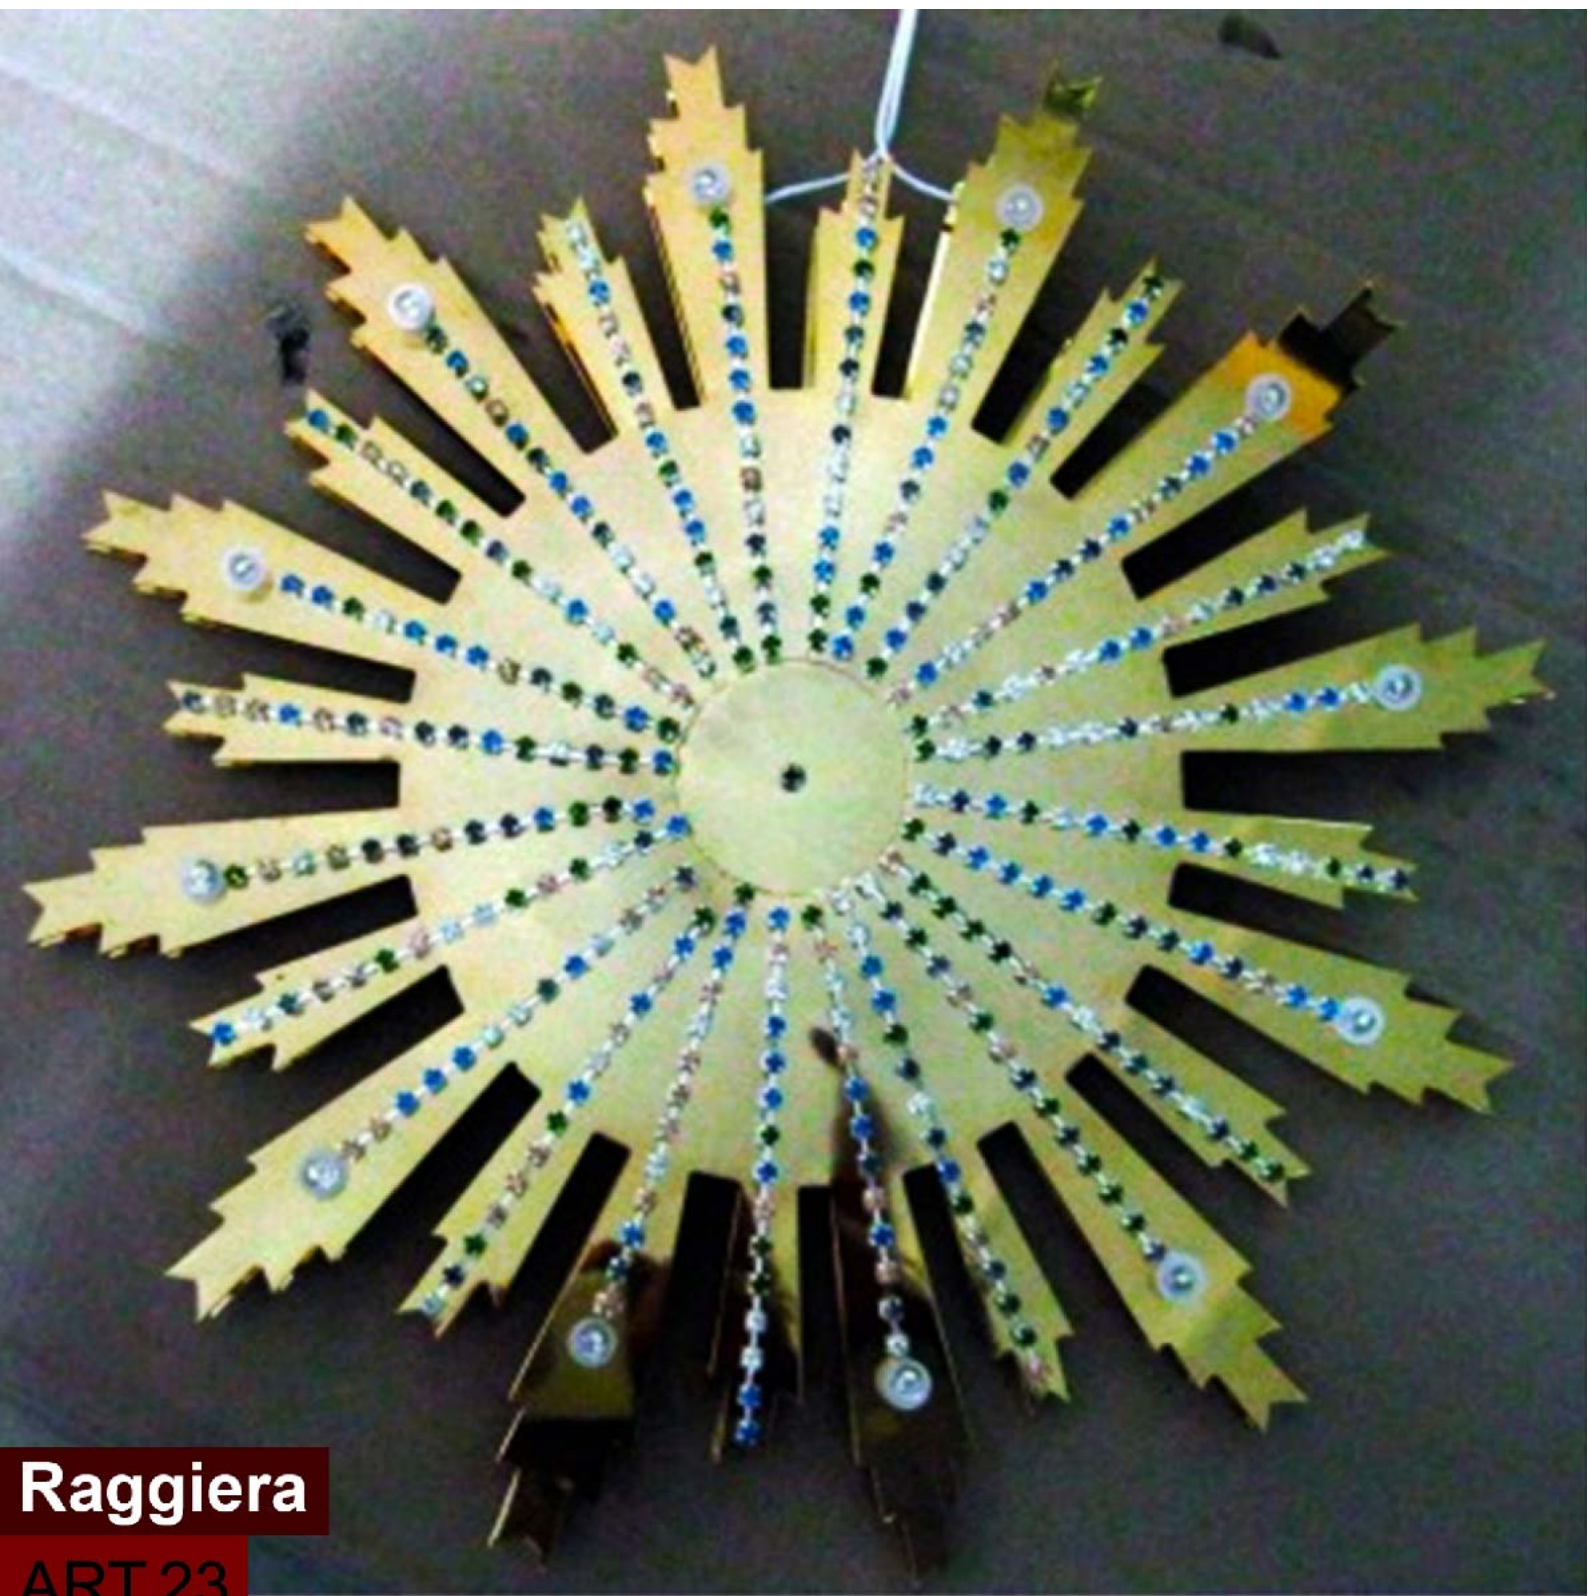

Stellario
Art 14

Stellario ottone luminoso luce led
colori possibili bianco / caldo / azzurri
con adattatore 220V

Art.88
stellario luminoso
stelle 6 punte e strass

ART.15

**STELLARIO ROSE OTTONE LUMINOSO LUCE LED 12 V CON ADATTATORE 230V
COLORI LED POSSIBILI : LUCE BIANCA, LUCE CALDA E AZZURRI.**