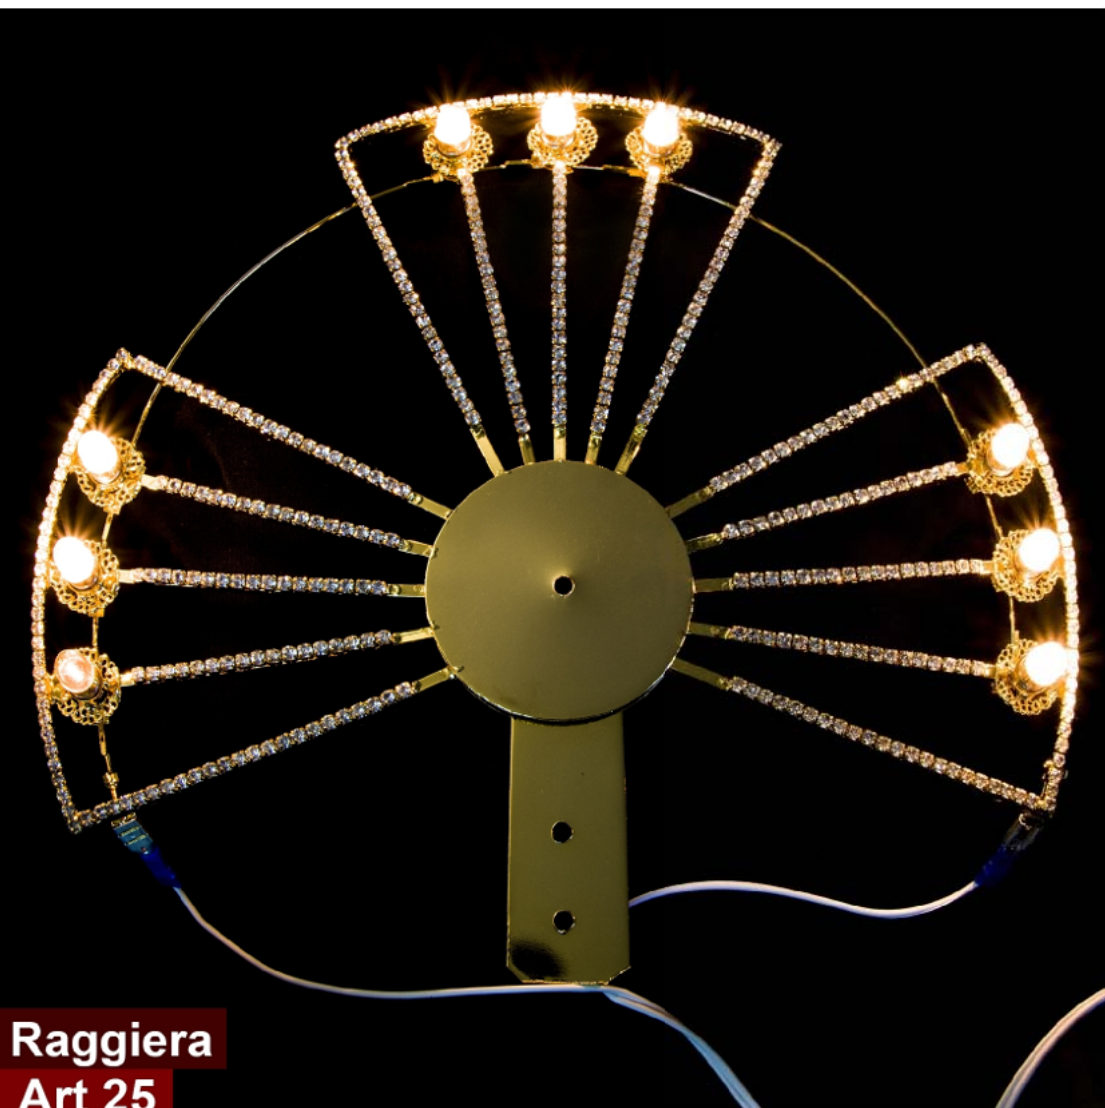

ART. 92
RAGGIERA OTTONE
LAMINA IN OTTONE SFALZATO
IN ARGENTO O ORO

Art.83

Raggiata

Art.84

Raggiata

Raggiera
Art 25

Raggiera ottone oro / arg. con filo strass

luminosa lampada mignon
luce calda 12V con adatt. 230V

Raggiera
Art 13

Raggiera ottone argento
con stelle oro e strass

ART.91
RAGGIERA OTTONE LAMINATA ORO / ARG.
CON STRASS E LUCI LAMPADE MIGNON 12V
CON ADATTATORE 230V

Stellario
Art 6

Stellario ottone luminoso
lampade mignon a vite luce calda
12V con adattatore 220V

Stellario
Art 14

Stellario ottone luminoso luce led
colori possibili bianco / caldo / azzurri
con adattatore 220V

Art.88
stellario luminoso
stelle 6 punte e strass

ART.15

**STELLARIO ROSE OTTONE LUMINOSO LUCE LED 12 V CON ADATTATORE 230V
COLORI LED POSSIBILI : LUCE BIANCA, LUCE CALDA E AZZURRI.**