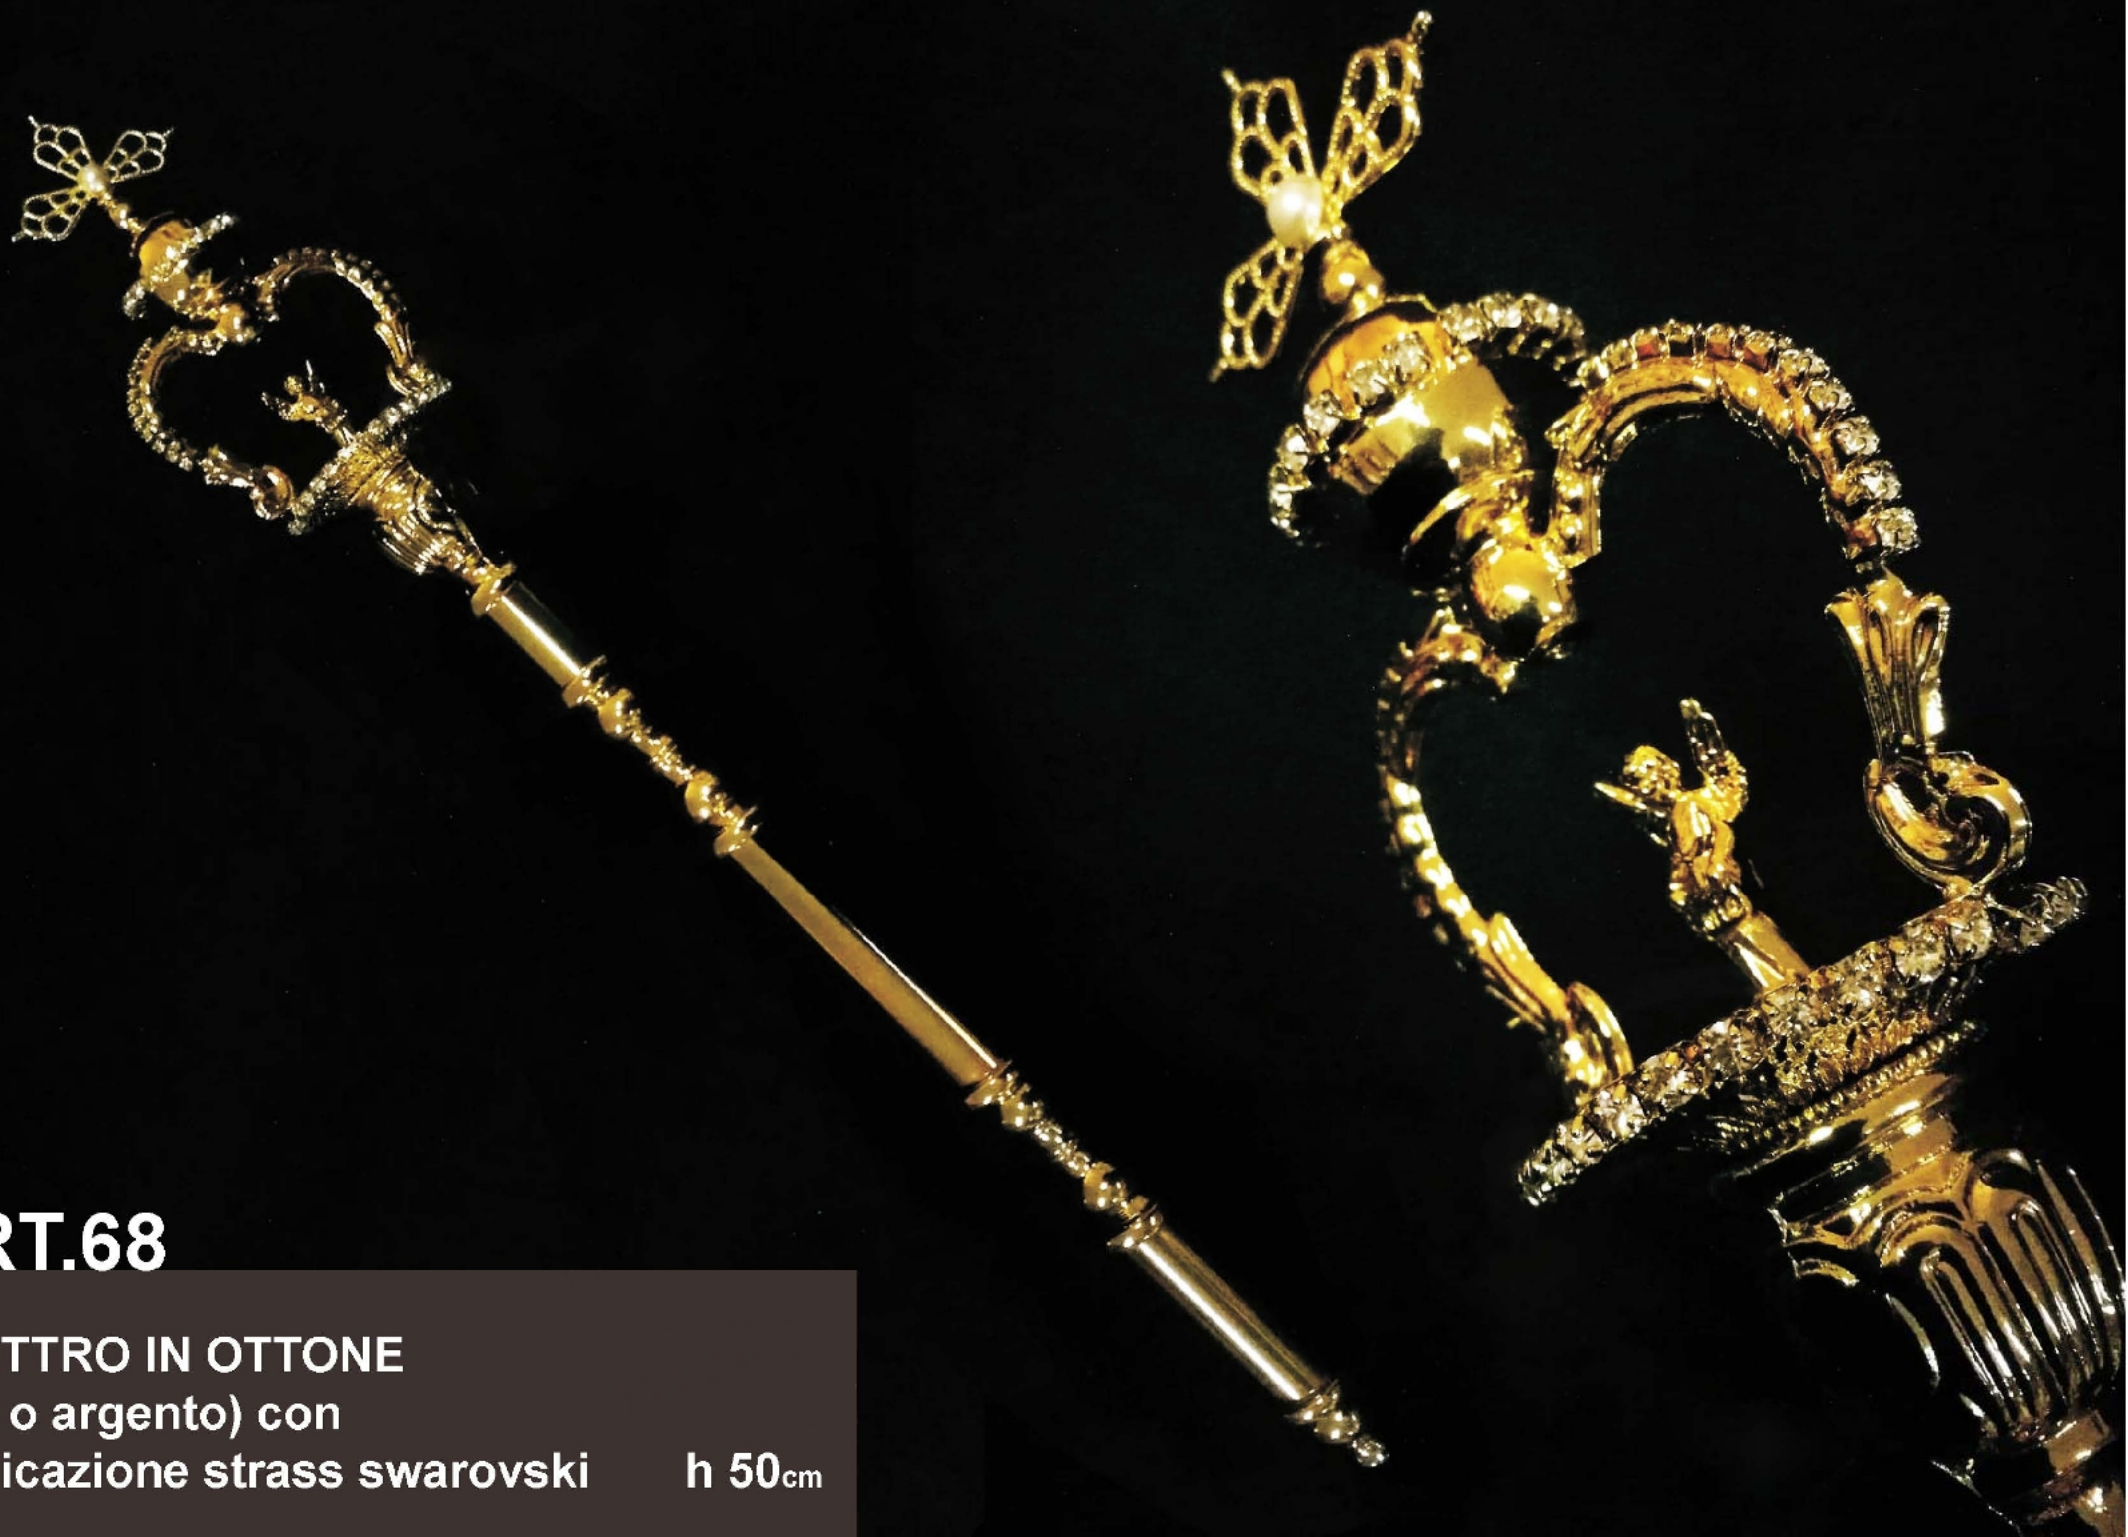

ART.107
PALMA METALLO
FINITURA ORO O ARGENTO

ART.68

**SCETTRO IN OTTONE
(oro o argento) con
applicazione strass swarovski**

h 50cm