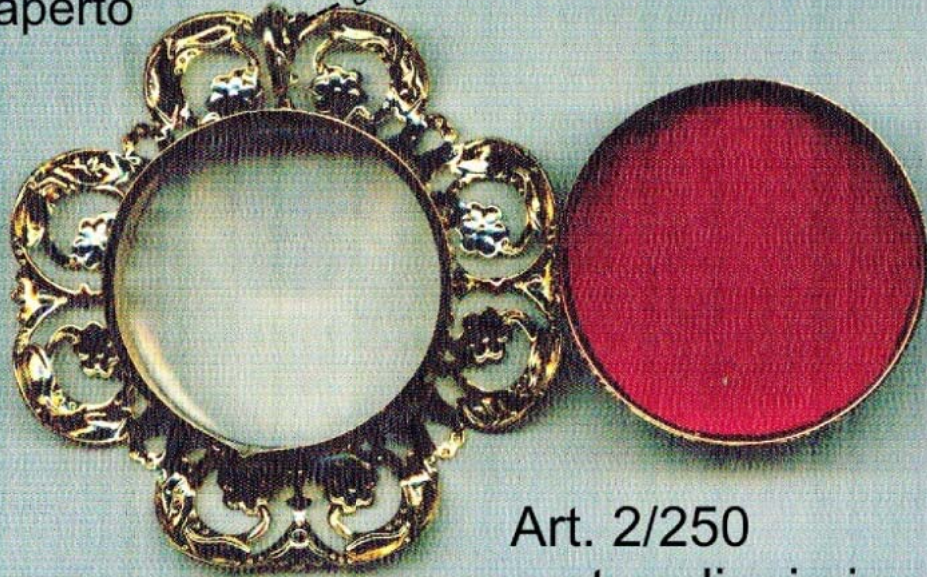

Cuore Addolorata con spade

ART.22 OTTONE FILIGRANA
CM.16 ARGENTO O ORO

ART.23 OTTONE FILIGRANA
CM.10 ARGENTO O ORO

vista da dietro
aperto

anello per appendere

visto d'avanti

Art. 2/250

porta reliquie in ottone filigrana
mis. interna diam. 30mm
mis. esterna diam. 50mm
vetrino plexiglass