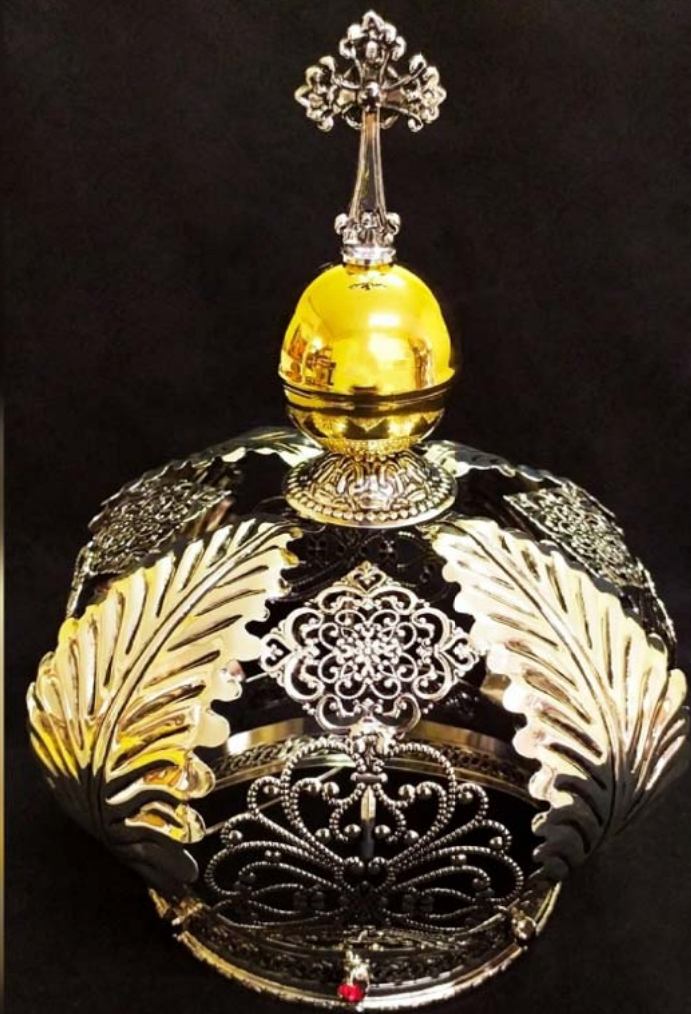

cm. 24

Art.28
Corona Fatima

cm.10

corona Fatima in filigrana ottone. fuso oro con strass

cm. 24

cm.12

Corona in ottone con elementi in fusione creati a modello con pietre e strass. bagnato argento spessore

ART.82
CORONA REALE
CON RASO ROSSO O BLU'