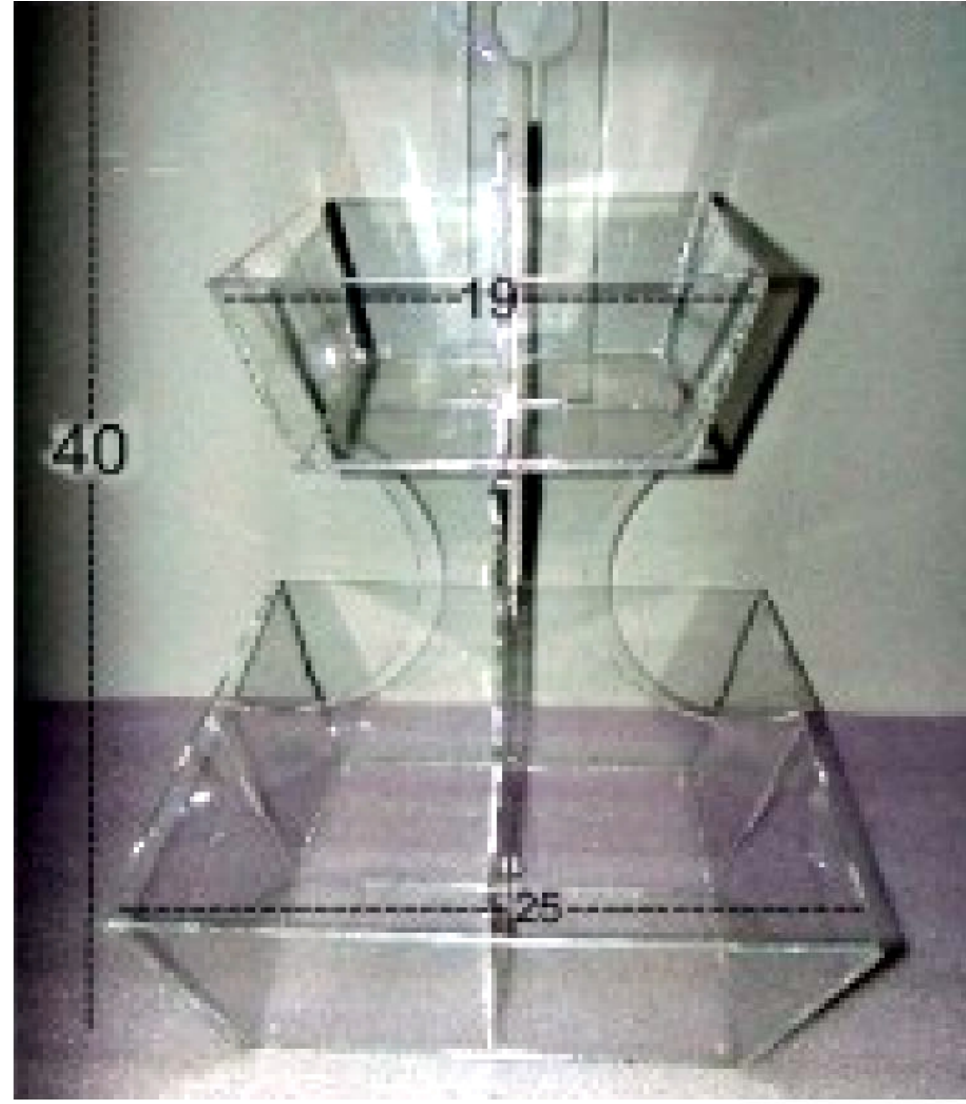

Art. P 34
ALZATINA PLEX MM.5
3 PIANI MISURA DIAM.30 H40.00