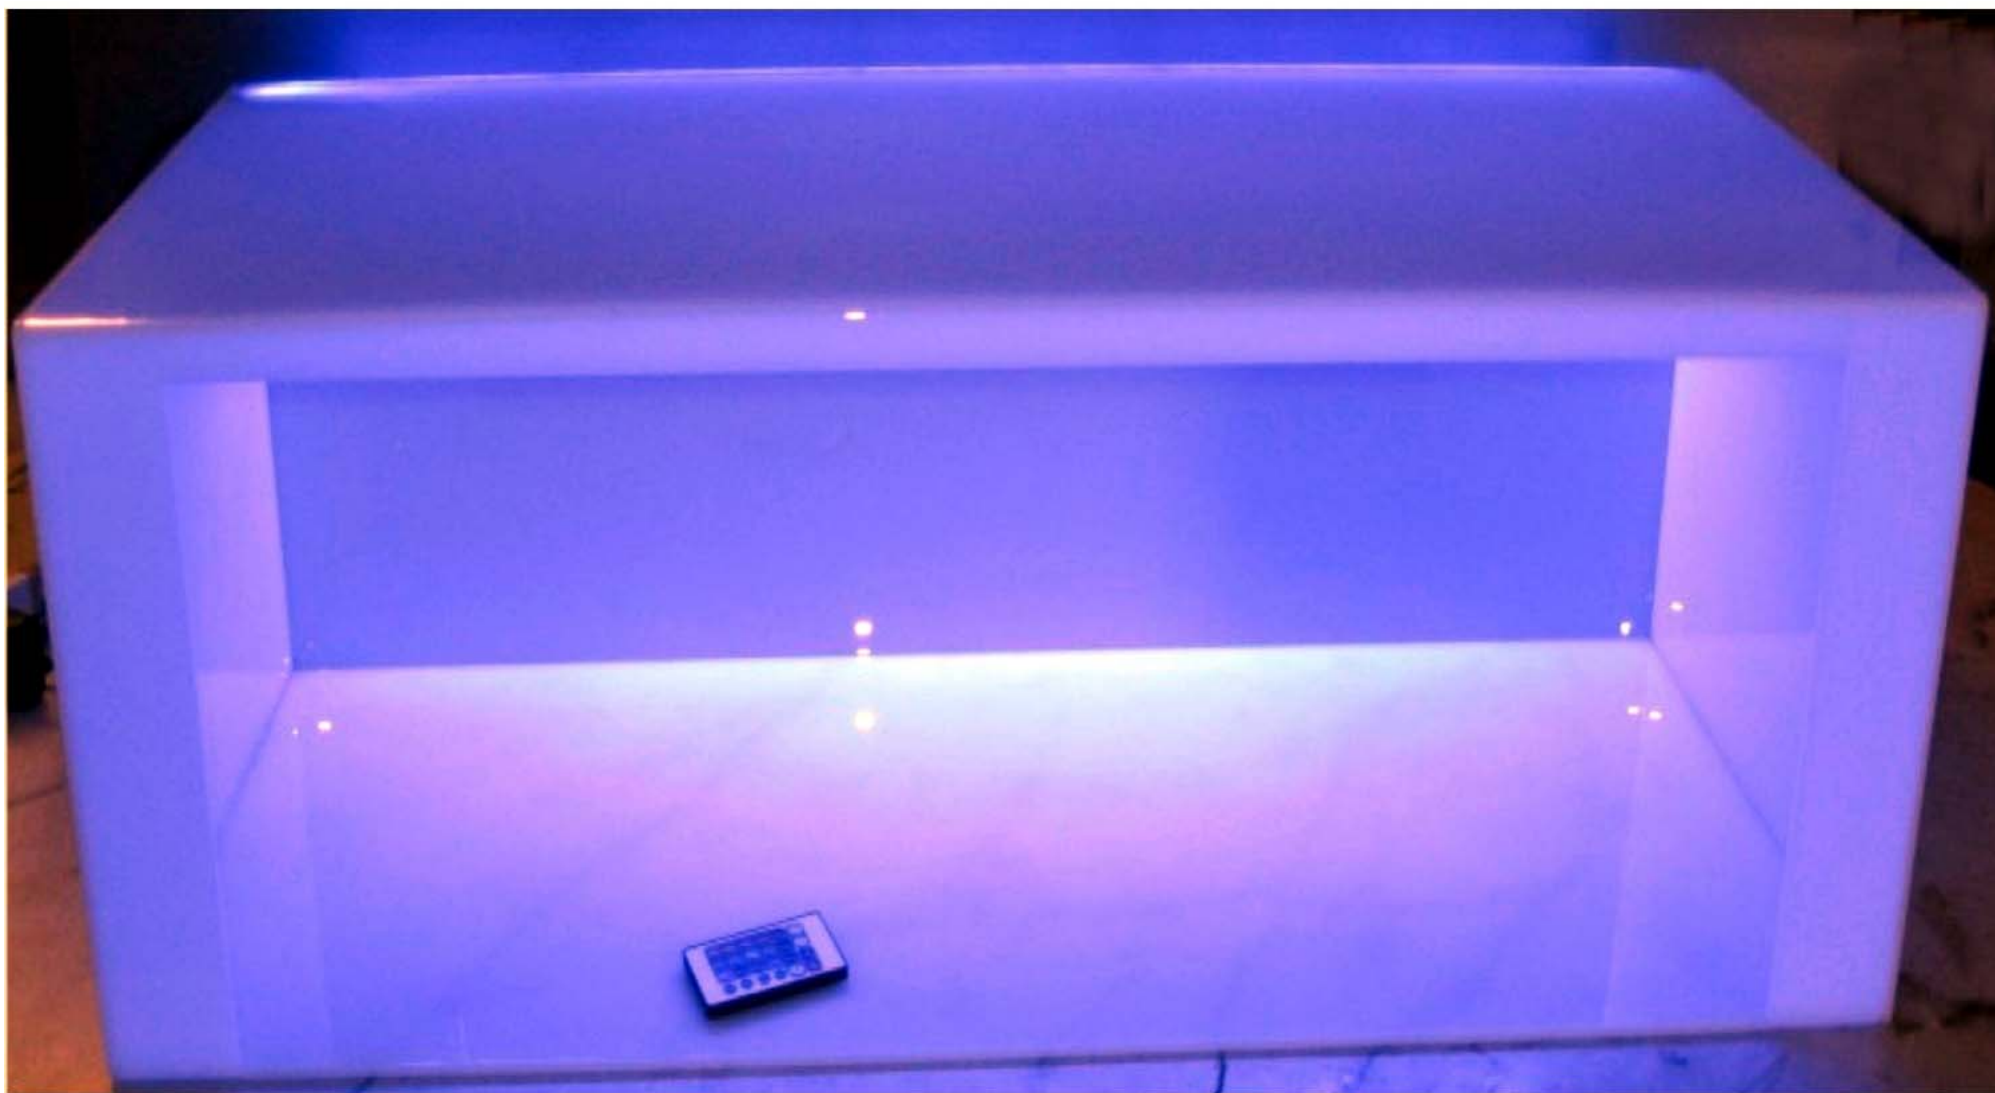

**ART. P 30**  
**ALZATINA PLEX TORTA ESAGONALE MM.5**  
**COLORE BIANCO TRASP. NERO**  
**4 GRADINI CM.10**  
**MISURA DIAM.70XH 60**  
**IMPIANTO LED LUMINOSO**

ART. P 31  
ALZATINA PLEX SCALA  
COLORE BIANCO TRASP. NERO  
4 GRADINI CM.10 LUMINOSA LED VARI COLORI  
MISURA 40X40XL50  
MISURA 40X40XL100  
MISURA 40X40XL150