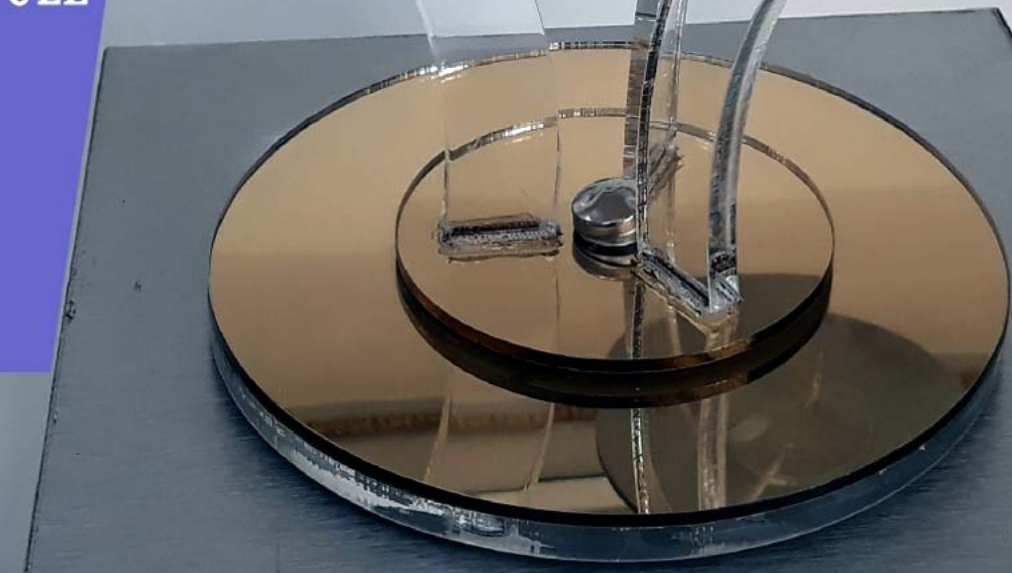

ART. P 45  
h12 ø25

ART. P 46  
h11 ø21

ART. P 68  
EXPO 3 BRACCI GIREVOLE

MIS. DIAM. 35 X h 22

**ART. P 69**

**EXPO PLEX SPECCHIO**

**3 LIVELLI MIS.48x20xh33**

Art.P 52  
alzatina plex mm.8 trasp.  
3 piani smontabile  
piani diam.50 / 40 / 30