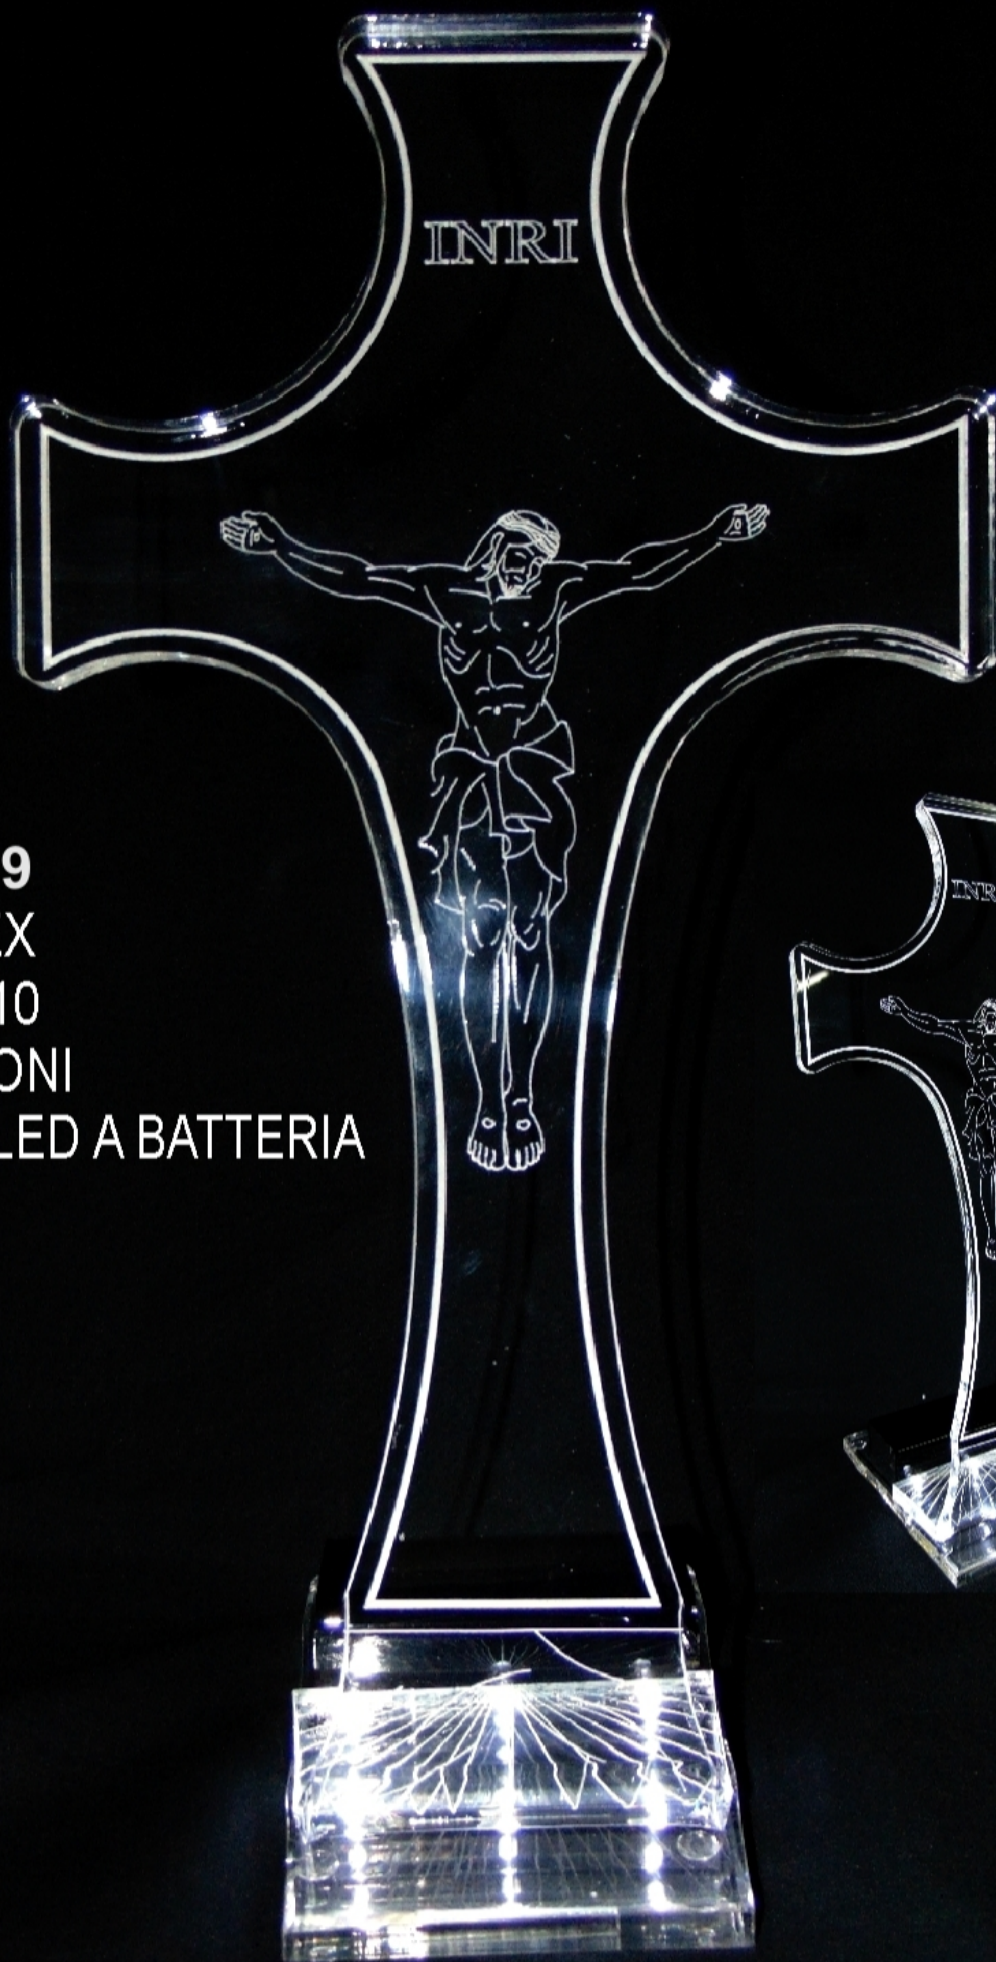

LAMPADA LANTERNA PLEX TRASP.

PLEX MM.5 40X40XH60 CON LUCE LED 190.00

PIEDE PLEX MM.10 MIS.35X35XH100

ART. C 429
CROCE PLEX
TRASP.MM.10
CON INCISIONI
LUMINOSA LED A BATTERIA
H.42 CM.

**ART.100 LUME PLEX VARI SOGGETTI PERSONALIZZAZIONI
MIRACOLOSA - ANGELO - SAN MICHELE- FATIMA- SAN PIO -
MIS. 40X22XL90**