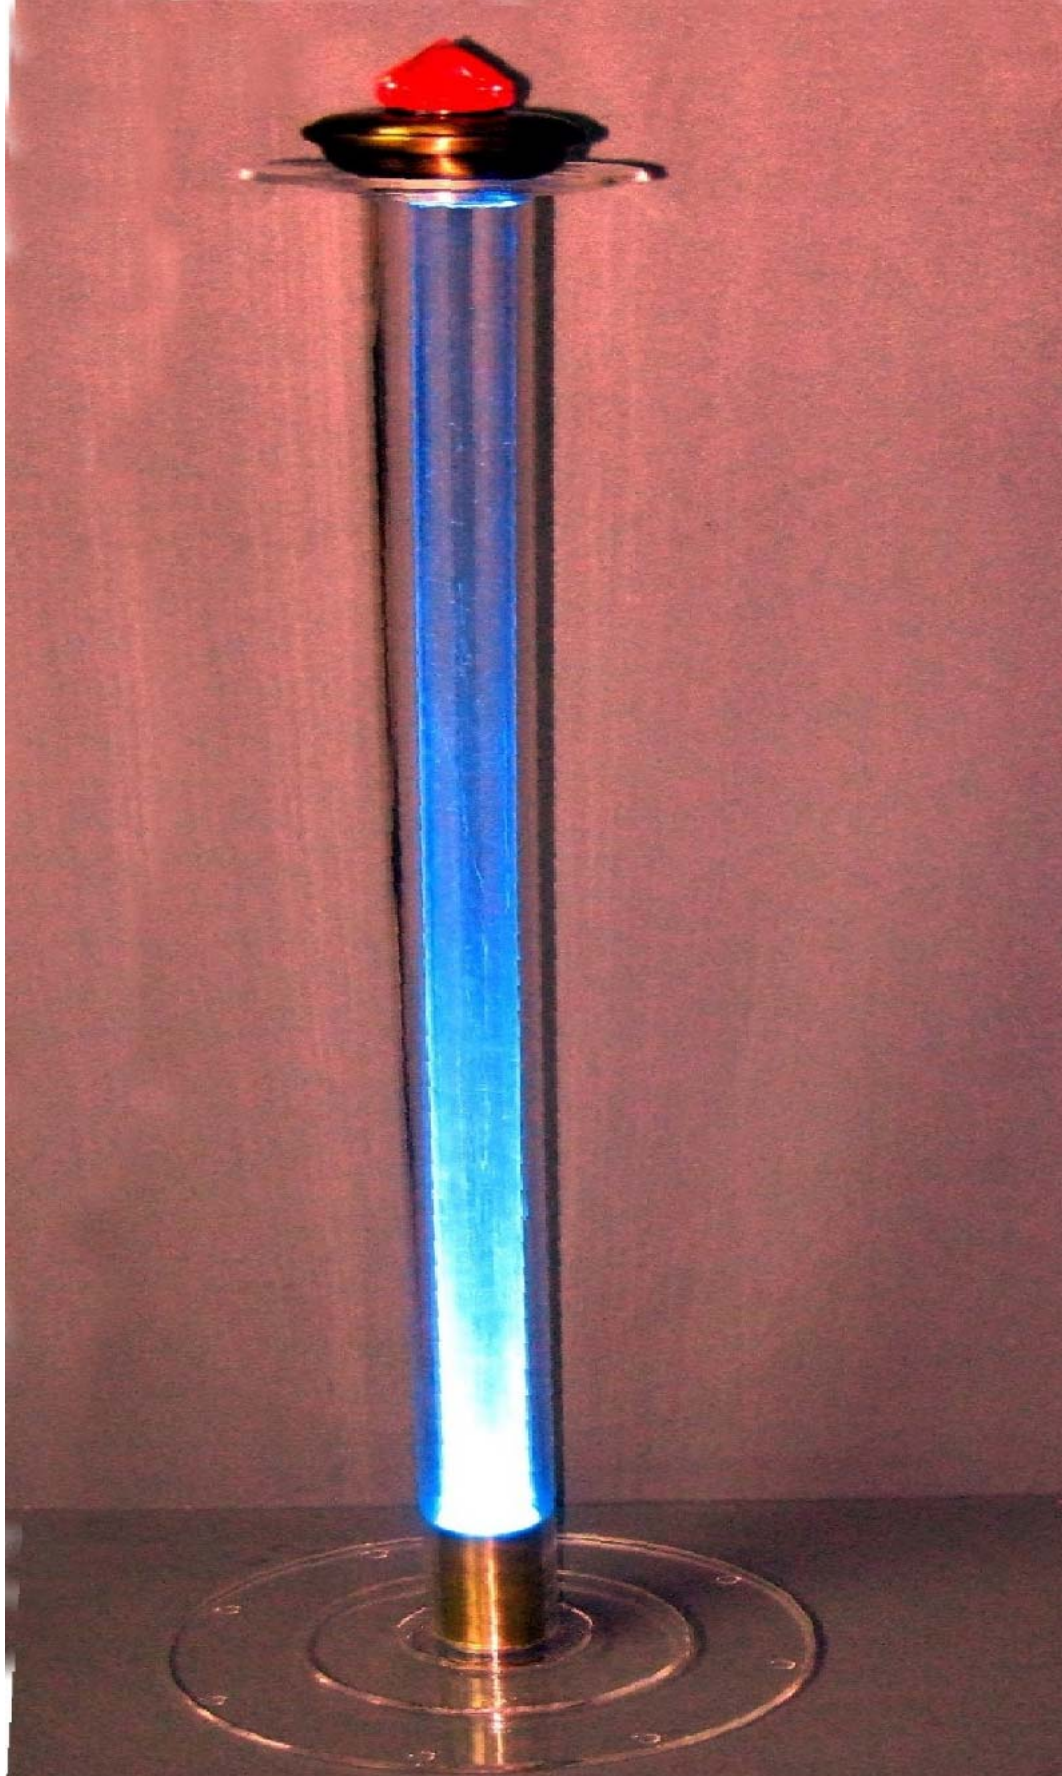

ART.C 418
CANDELIERE PLEX TRASP.
LUMINOSO ALLA BASE
E CANDELA OTTONE
TUTTO ALIMENTATO A STILO
MISURA H110