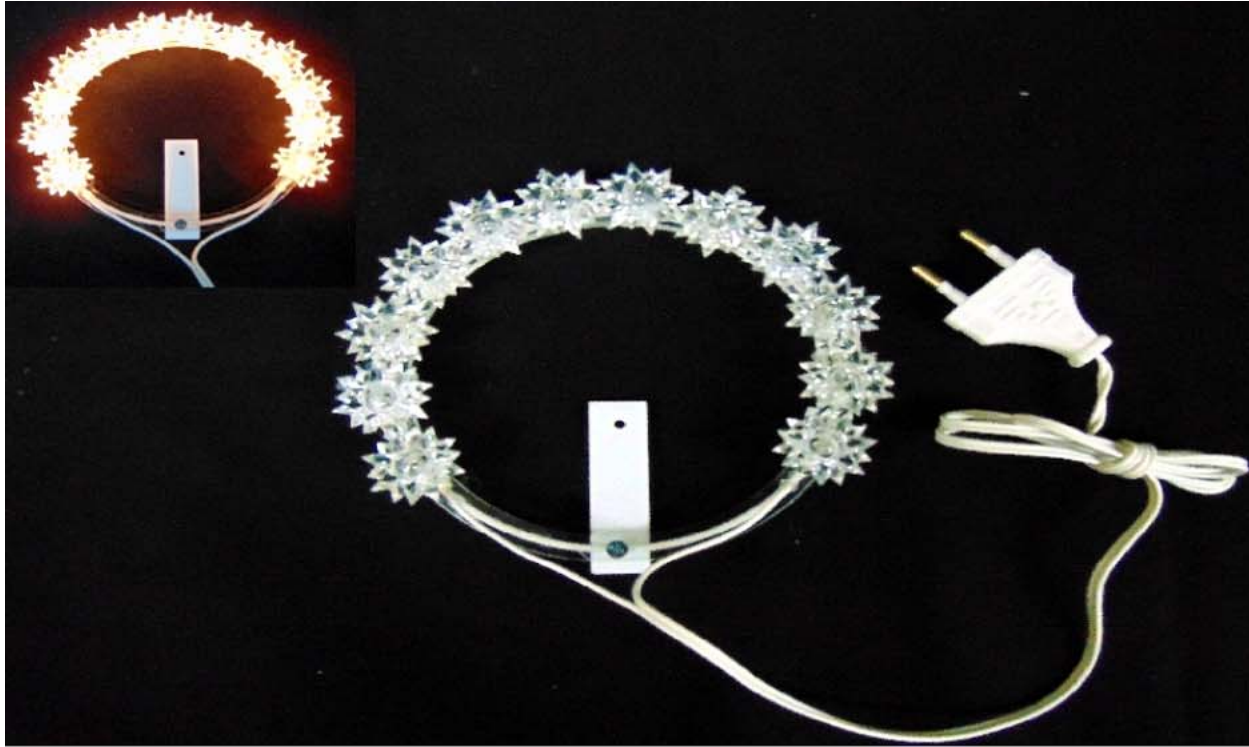

ART. 4/37

CANDELA ELETTRICA A BATTERIE STILO
SOSTITUIBILI, COLORI BIANCO E ROSSO
STAFFETTA CON BIADDESIBO PER APPLICAZIONE
MIS. DIAM.4 H 10

Stellario
Art 85

Stellario plex luminoso led 5V
con adattatore 220V cavo 90 cm.
colori luce: bianca - calda - azzurra

Tubolare
Art 86

Tubolare luminoso led 12V
con adattatore 220V cavo 90 cm.
colori luce: bianca - azzurra

**Art.70 stellario plex
luminoso luce calda
con presa 220v**

**Art.71 raggiera plex
luminosa luce calda
con presa 220v**