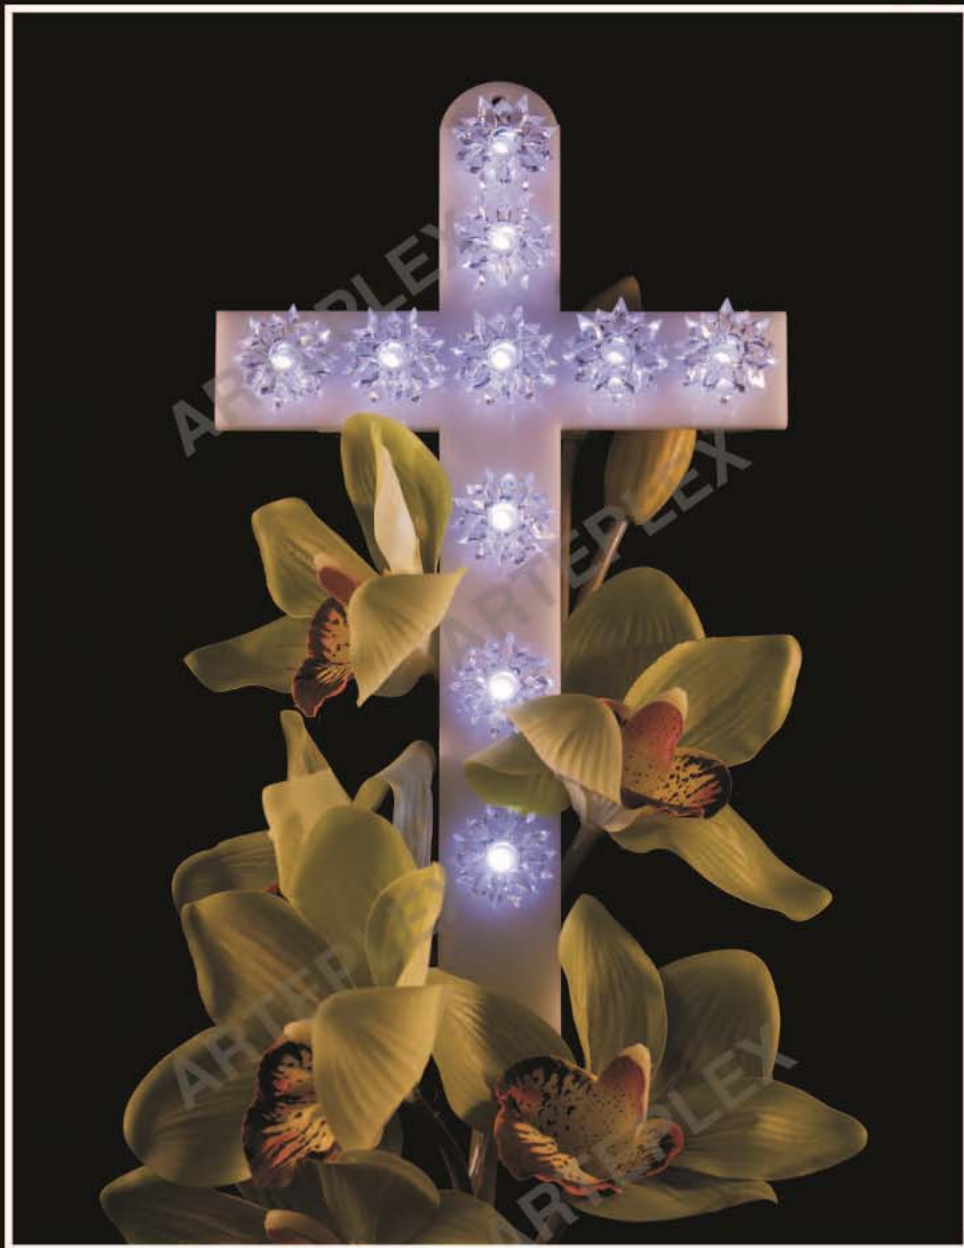

Arteplex

ART.4/55
CROCE LUMINOSA LED BIANCO
MIS. 30X16 ALIMENTAZIONE 24V O BATTERIA
COLORI: BIANCO O NERO