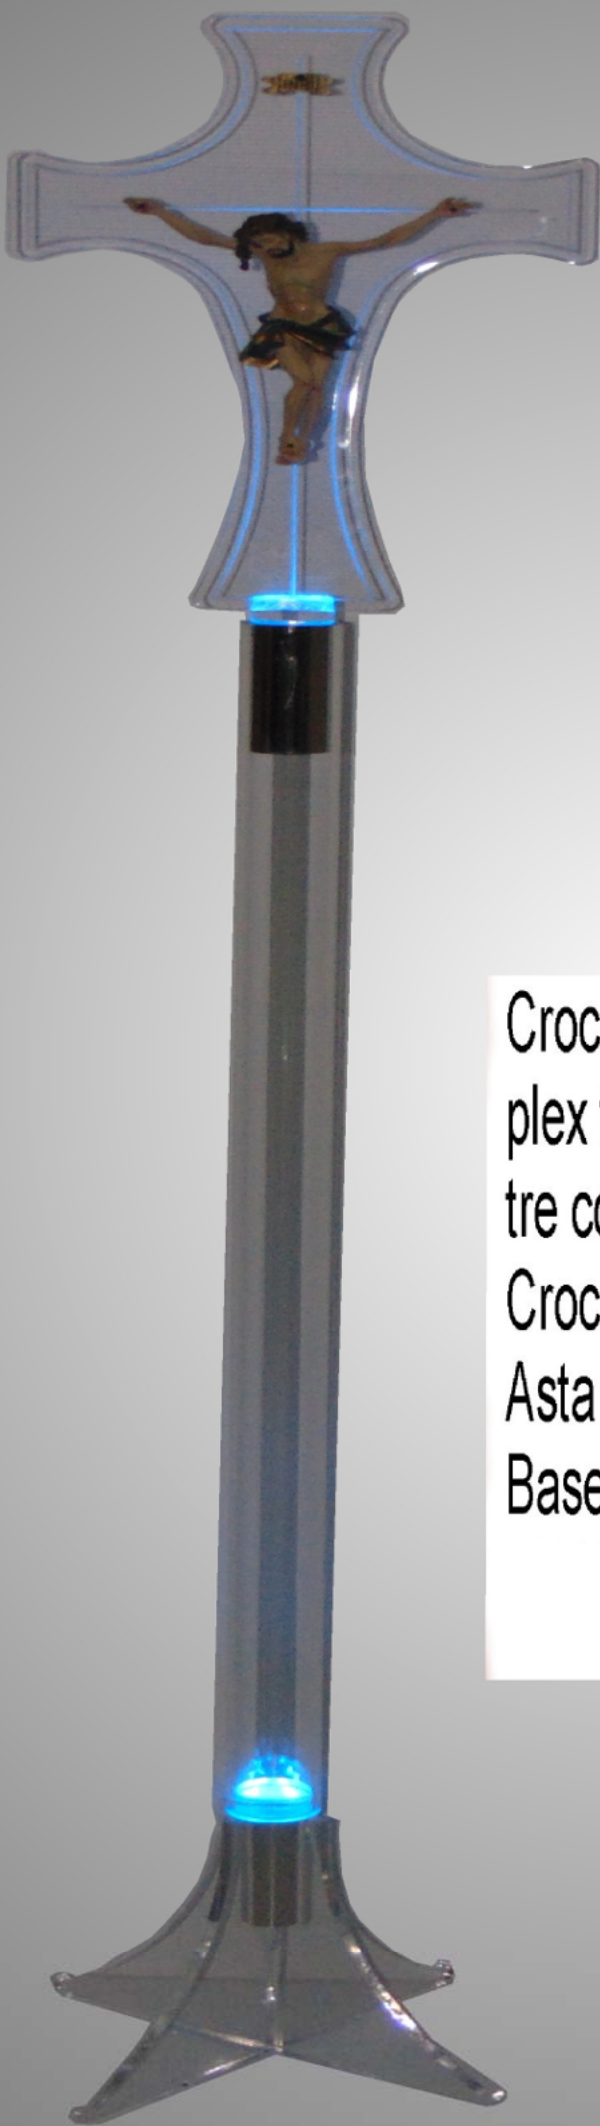

Croce stelo art.4/65
plex trasp. con Cristo peltro arg./oro
tre componenti doppio led alla base e nello stelo
Croce plex mm.10 H 45 cm.
Asta plex diam. mm.50 H 102 cm.
Base plex mm.10 H 25 cm.