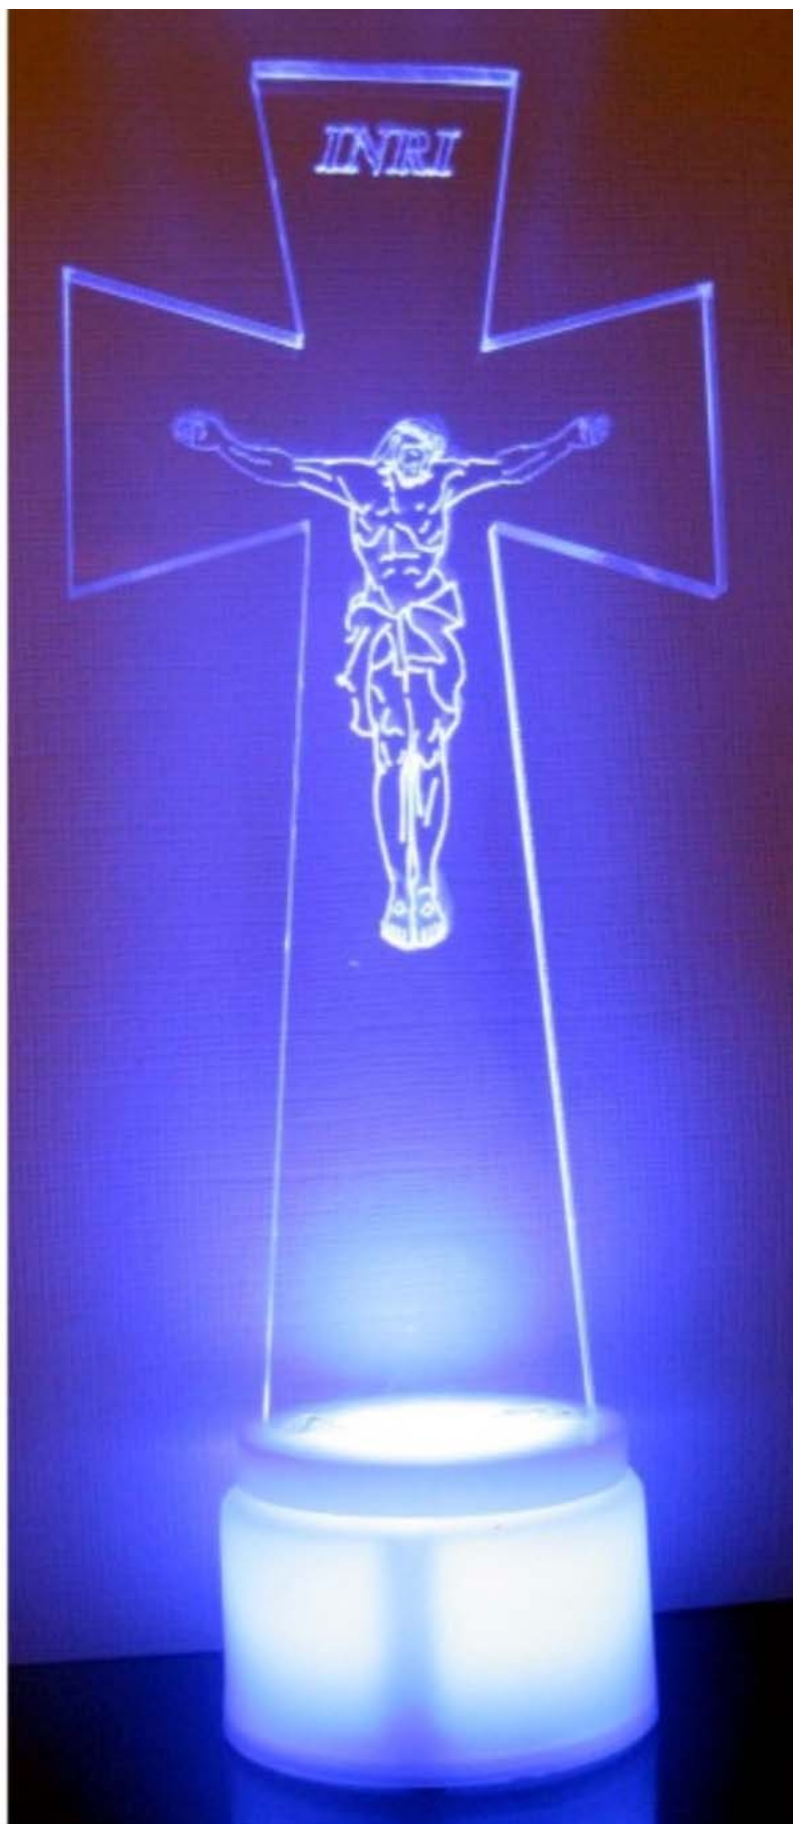

Art.4/7 cm.15
croce plex 24v / 220v
10 luci

ART.4/50 BASE LED
MULTICOLOR BATTERIA
DURATA 15 GG
CRISTO INCISO