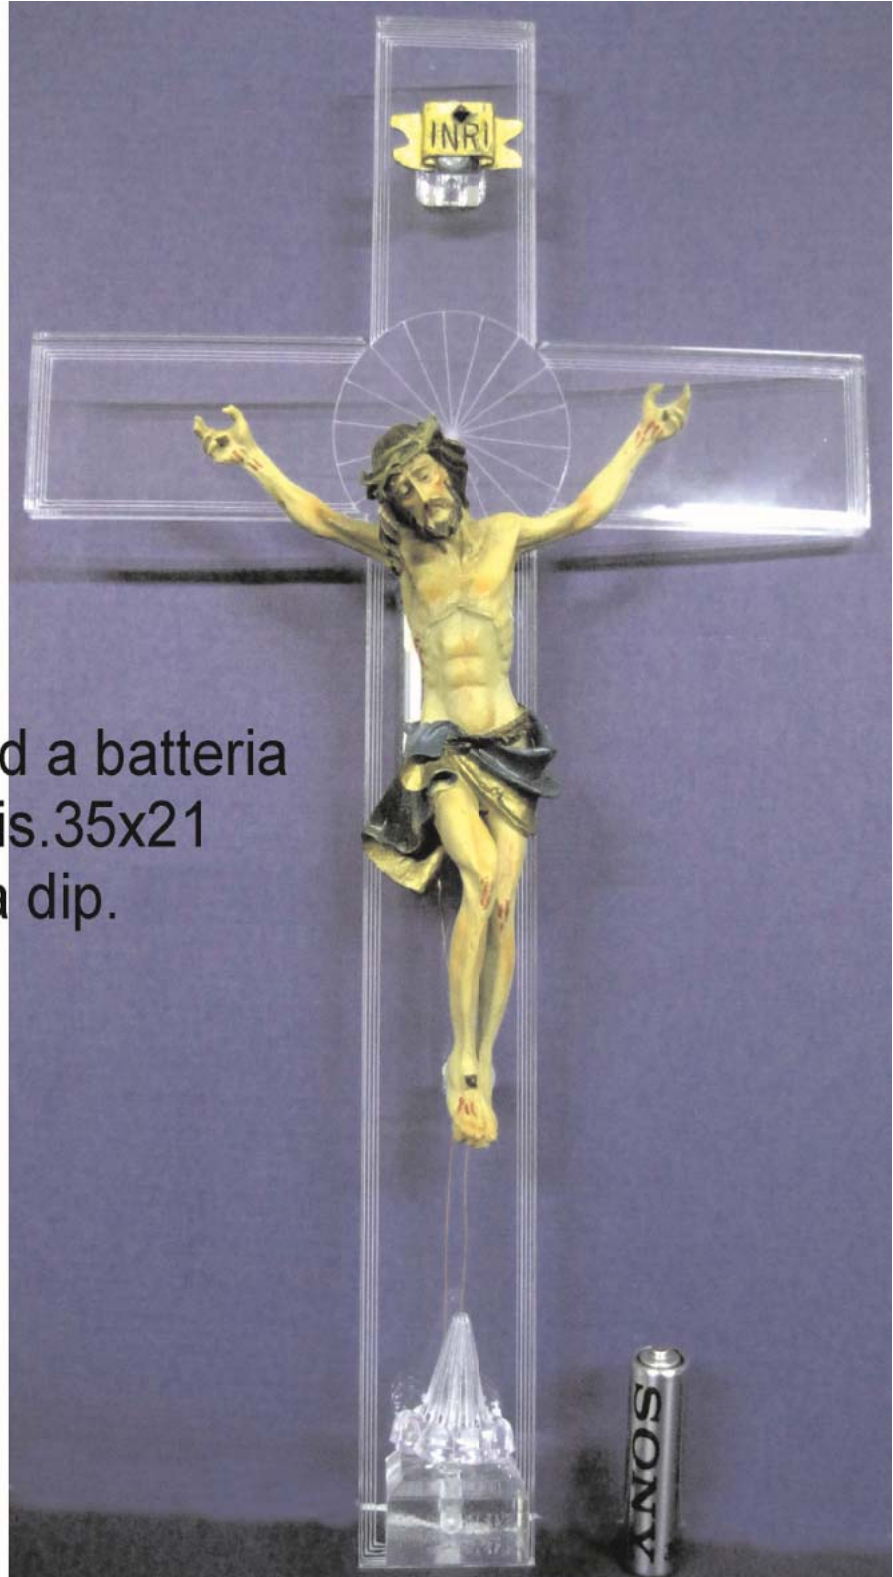

art.4/64
croce con led a batteria
da parete mis.35x21
Cristo resina dip.