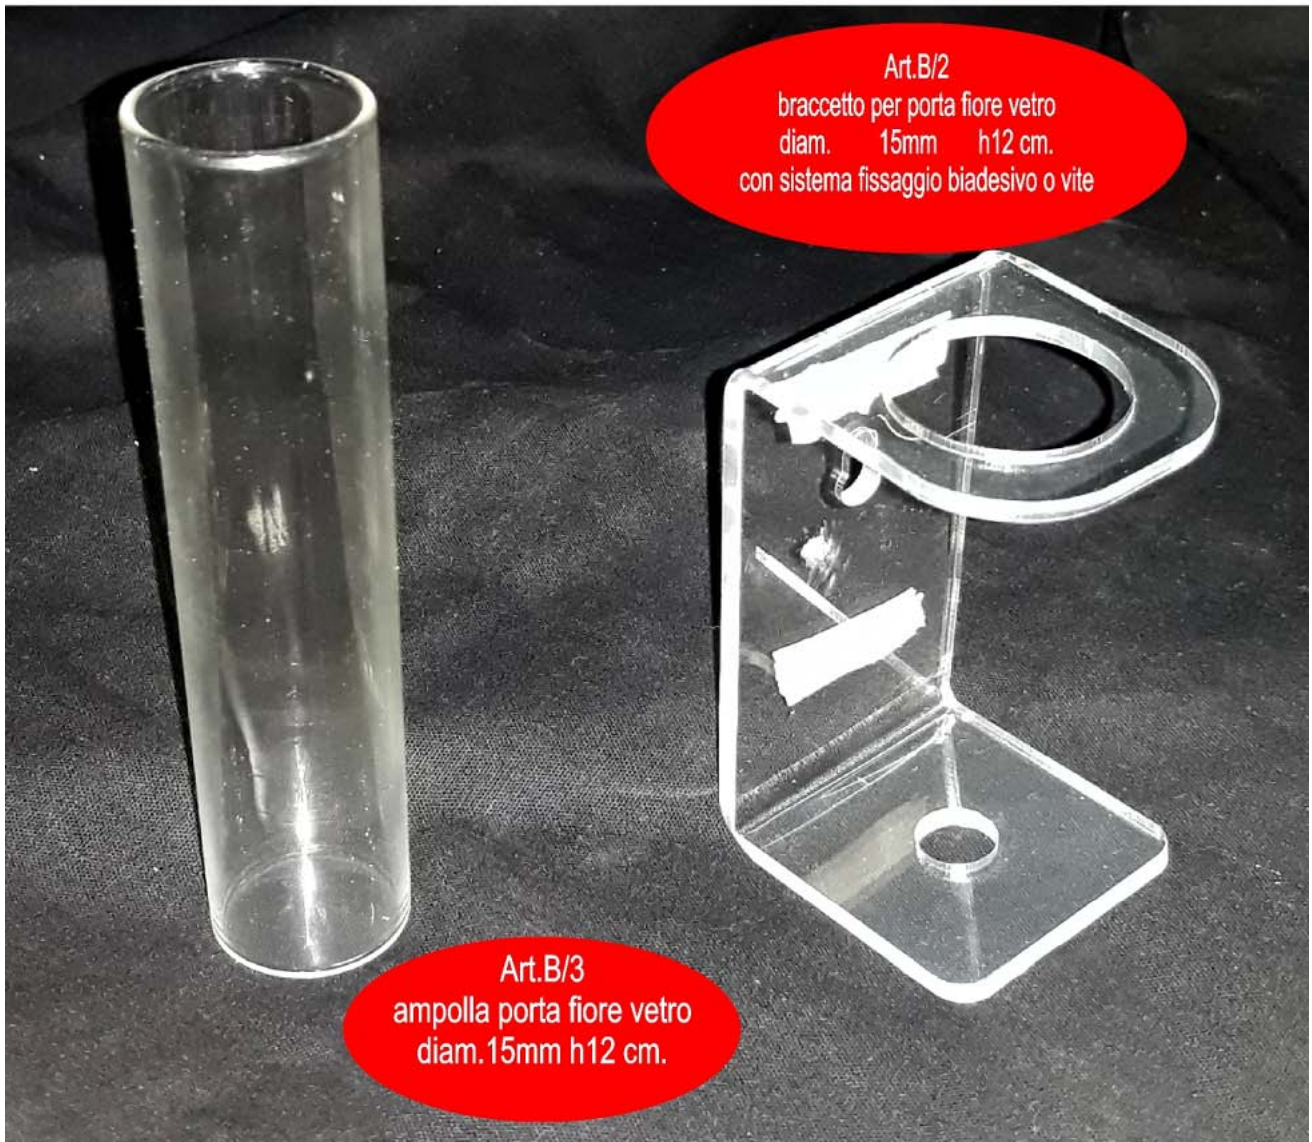

BASE SUPPORTO PER CROCI 4/61 E 4/55
COLORI BIANCO O NERO

CM.14X7.5
CM.9X4.5

Art.4/56
Croce luminosa led bianco
mis. 30x16

Flowers in box
mis. 5x5 colori rosso / blu / bianco

ART. B/1
Braccetto Plex base 5x5
con biadesivo

Art.B/4
braccetto con porta fiore vetro
diam. 15mm h12 cm.
con sistema fissaggio biadesivo o vite

Art.B/2
braccetto per porta fiore vetro
diam. 15mm h12 cm.
con sistema fissaggio biadesivo o vite

Art.B/3
ampolla porta fiore vetro
diam.15mm h12 cm.