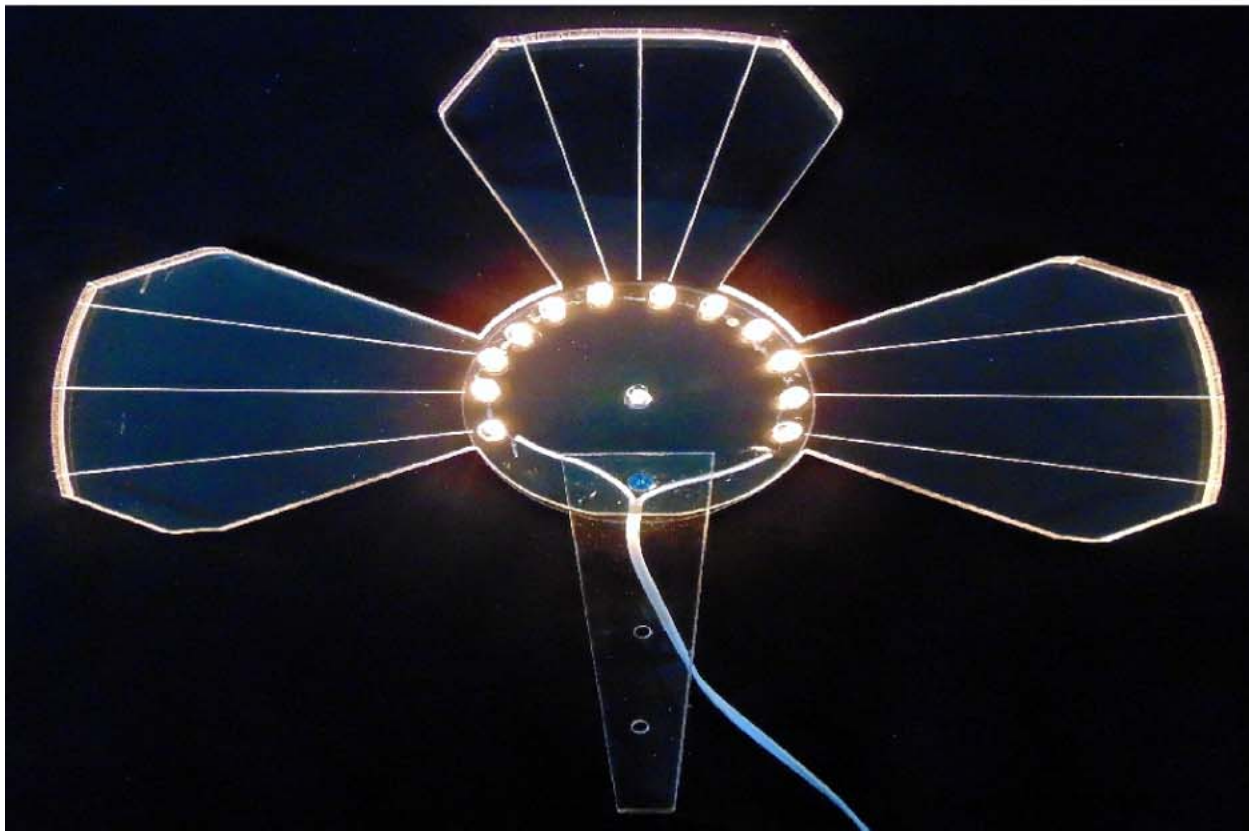

ART. 4/37

CANDELA ELETTRICA A BATTERIE STILO
SOSTITUIBILI, COLORI BIANCO E ROSSO
STAFFETTA CON BIADDESIBO PER APPLICAZIONE
MIS. DIAM.4 H 10

Stellario
Art 85

Stellario plex luminoso led 5V
con adattatore 220V cavo 90 cm.
colori luce: bianca - calda - azzurra

Tubolare
Art 86

Tubolare luminoso led 12V
con adattatore 220V cavo 90 cm.
colori luce: bianca - azzurra

**Art.70 stellario plex
luminoso luce calda
con presa 220v**

**Art.71 raggiera plex
luminosa luce calda
con presa 220v**