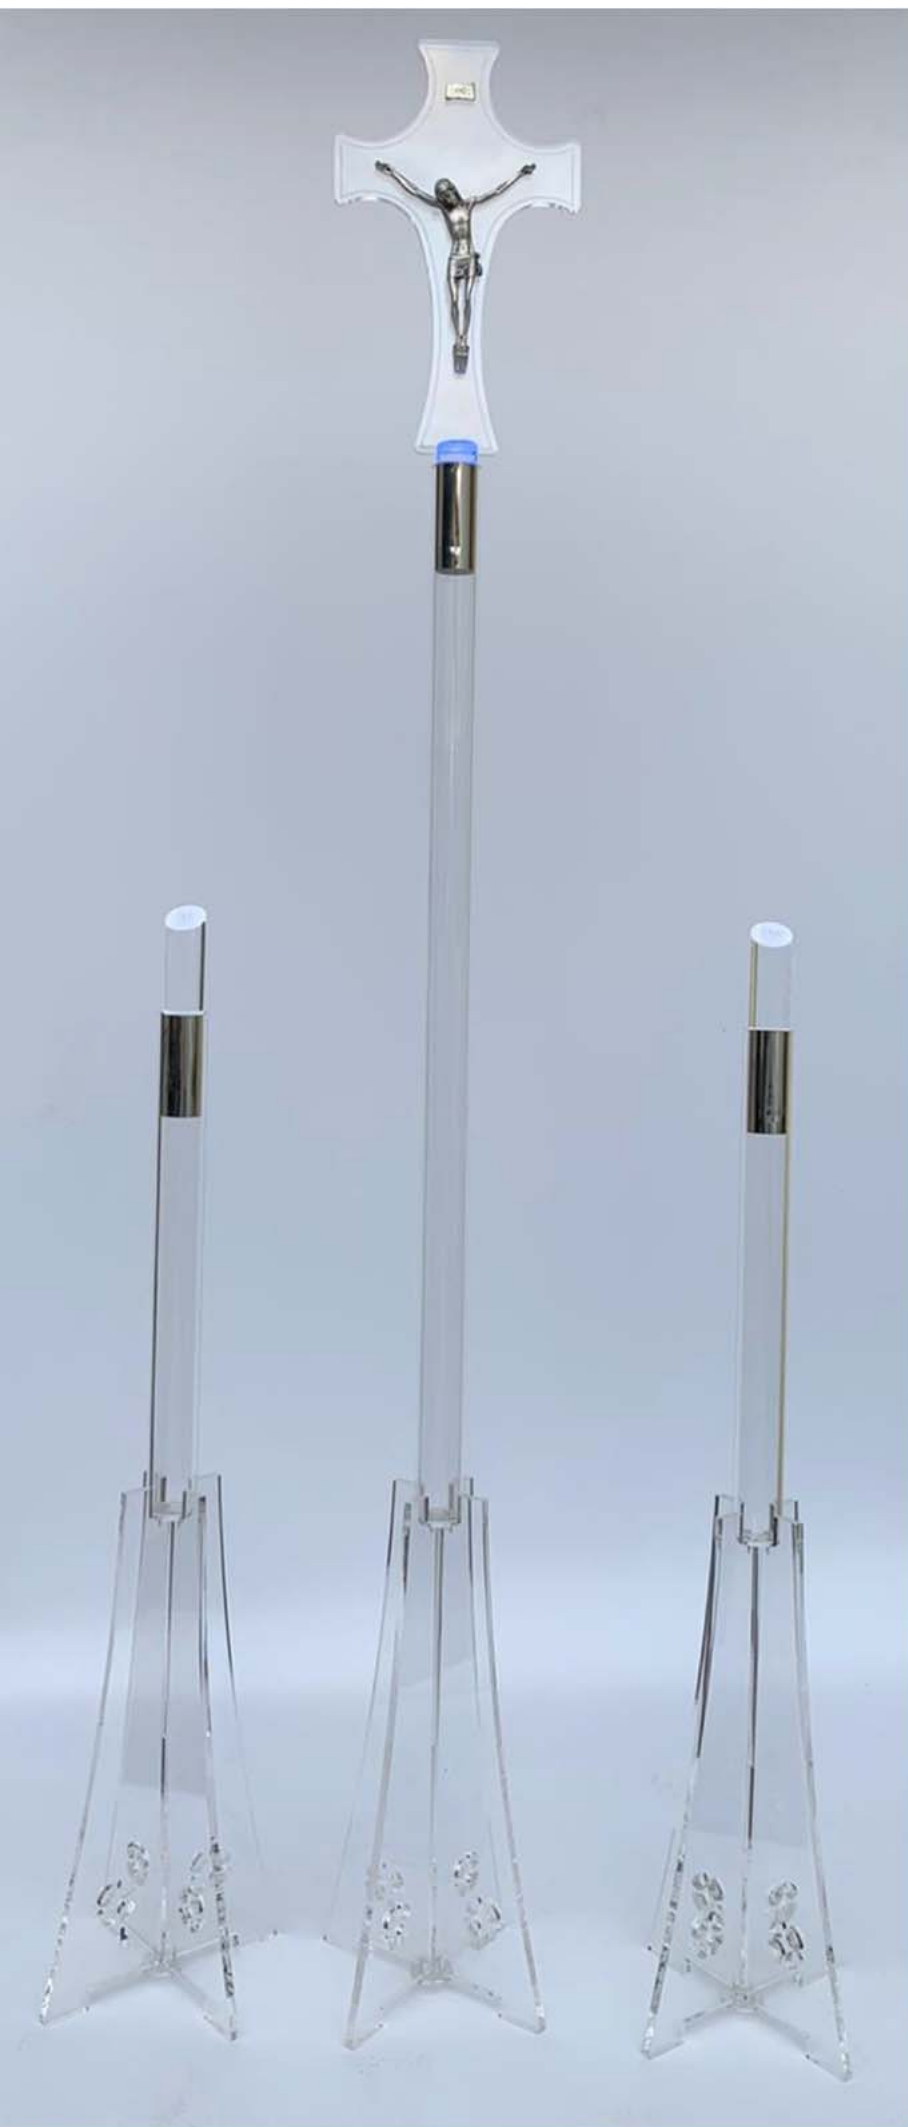

Croce stelo art.4/65
plex trasp. con Cristo peltro arg./oro
tre componenti doppio led alla base e nello stelo
Croce plex mm.10 H 45 cm.
Asta plex diam. mm.50 H 102 cm.
Base plex mm.10 H 25 cm.

ART.4/51
 MIS. CM. 40
 CROCE LED BATTERIA
 LUMINOSI BIANCHI
 CON CRISTO METALLO ARGENTATO
 DA APPENDERE

ART.4/52
 MIS. 10X25XH46
 CROCE LED BATTERIA
 LUMINOSI BIANCHI
 CON CRISTO METALLO ARGENTATO
 CON BASE 12X10XH6

ART.4/50 H 170
 CROCE STELO LUMINOSA
 A LED ELETTRICA
 O BATTERIE
 STELO H 120 NERO LUCIDO
 CROCE H 50 CRISTO INCISO LASER

ART. 2/317
CROCE A STELO PLEX TRASPARENTE H. 180
DIVISIBILE IN 4 PEZZI
ALLA BASE POSSONO ESSERE AGGIUNTI
LED CELESTI CHE RENDONO LO STELO E
LA CROCE LUMINOSA AGGIUNTA DI

ART.2/318
CANDELIERE IN PLEX TRASPARENTE
H. 100 DIVISIBILE IN 4 PEZZI
CON CANDELA OTTONE
ELETTRICA A BATTERIA STILO