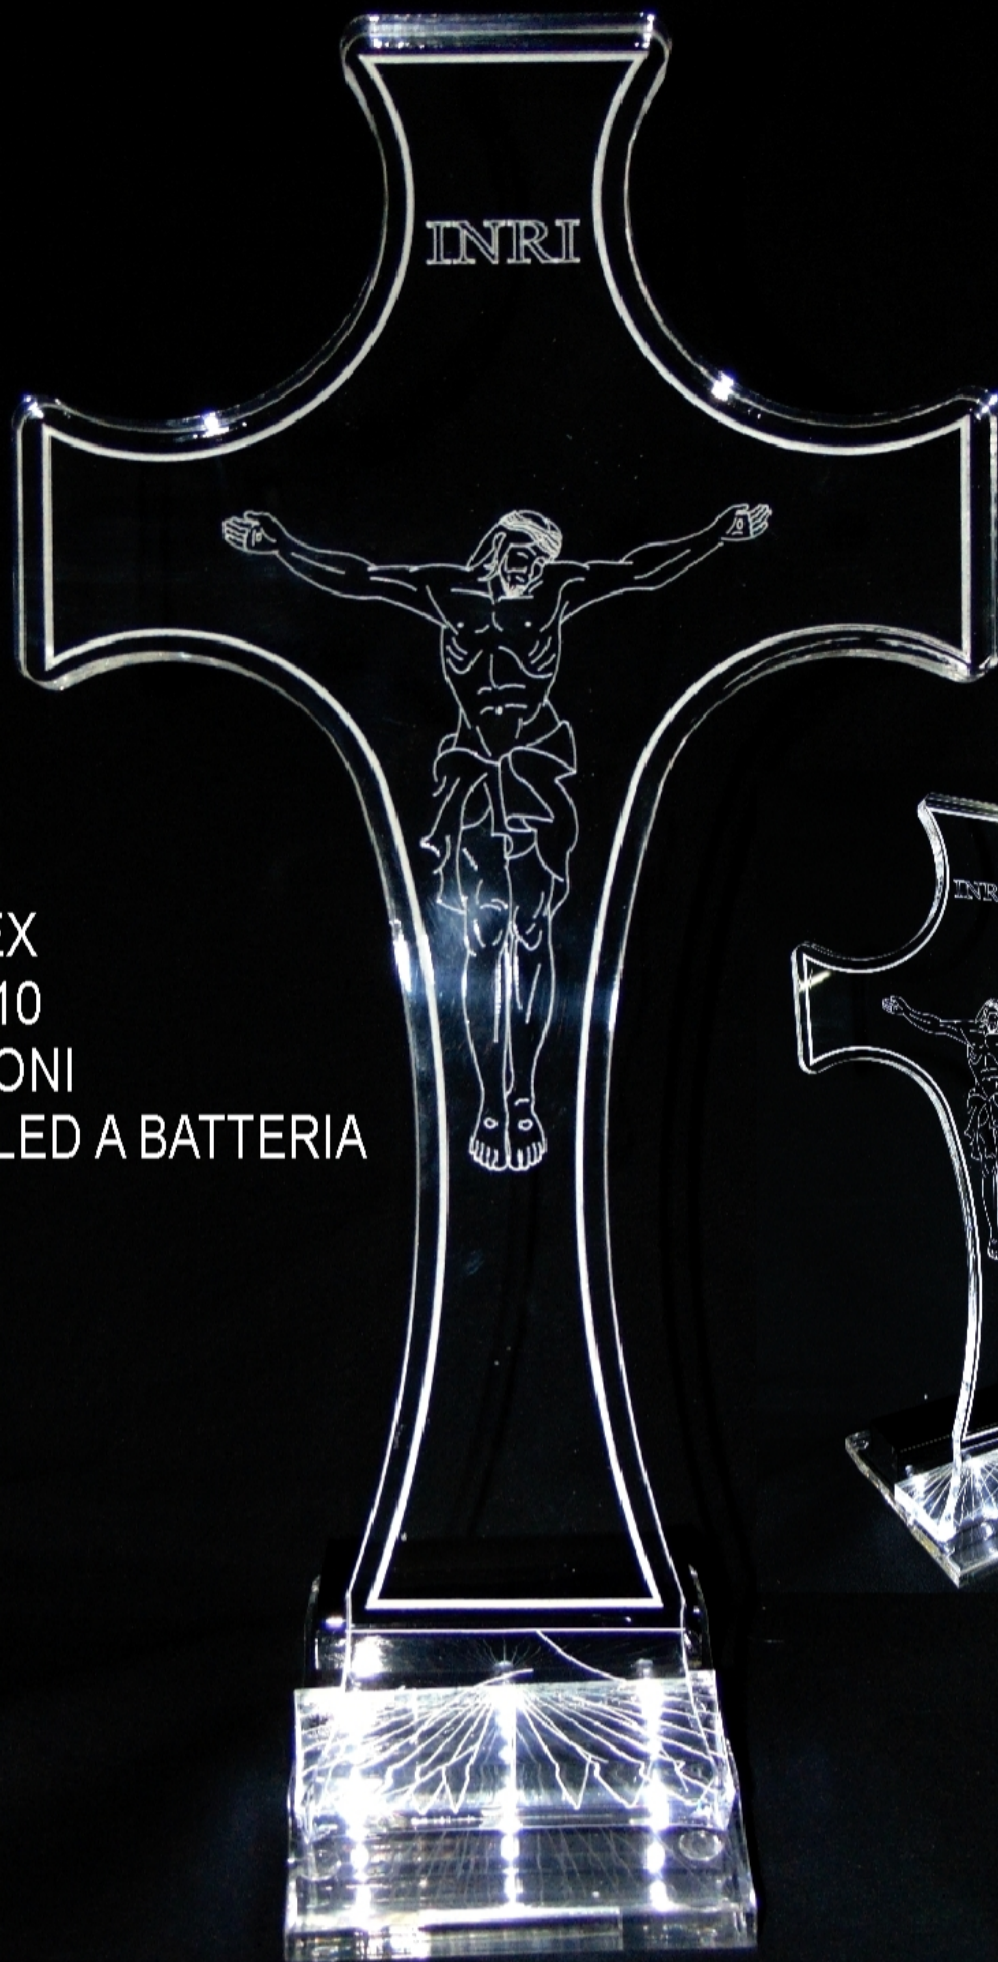

Tubolare
Art 86

Tubolare luminoso led 12V
con adattatore 220V cavo 90 cm.
colori luce: bianca - azzurra

**Art.70 stellario plex
luminoso luce calda
con presa 220v**

**Art.71 raggiera plex
luminosa luce calda
con presa 220v**