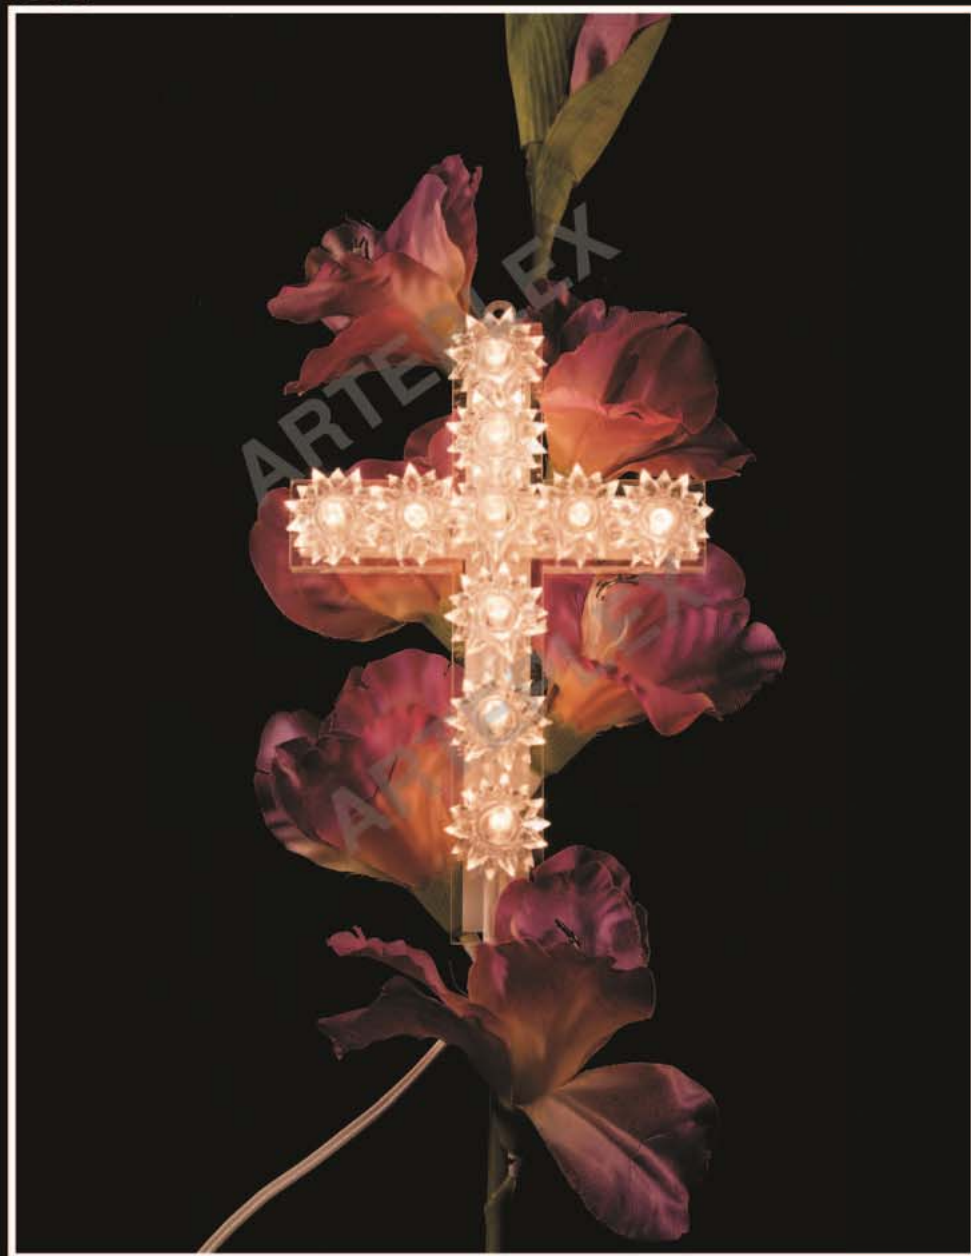

catalogo

Arteplex

funeraria

Arteplex

ART. 4/66
CROCE LUMINOSA LAMPADA E10 VITE LUCE CALDA
COLORE: BIANCO O NERO
ALIMENTAZIONE 24V O 220V
MIS. 30X16

Arteplex

ART.4/61
CROCE LUMINOSA LED BIANCO
MIS. 17X10 ALIMENTAZIONE 24V O BATTERIA
COLORE : BIANCO O NERO