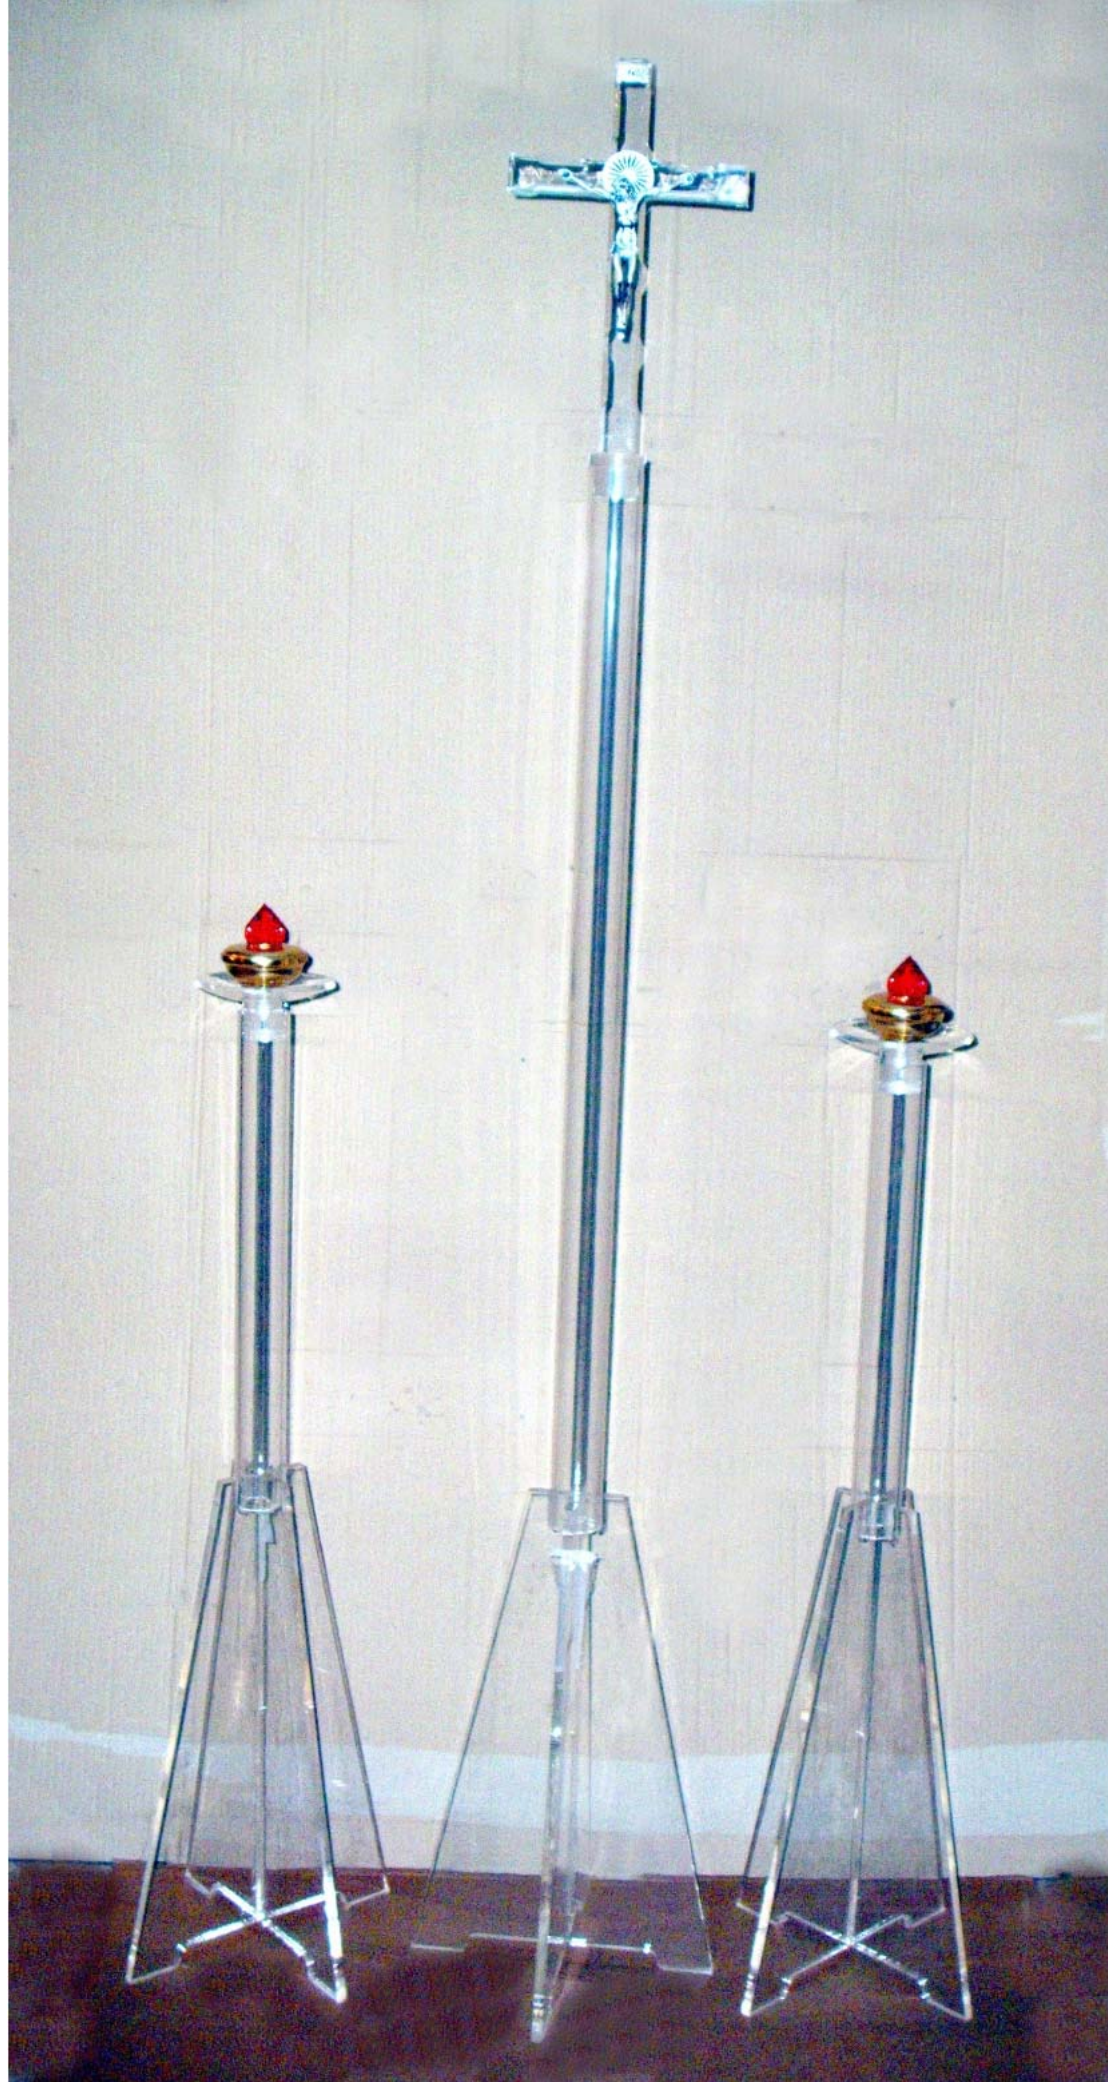

Croce stelo art.4/65
plex trasp. con Cristo peltro arg./oro
tre componenti doppio led alla base e nello stelo
Croce plex mm.10 H 45 cm.
Asta plex diam. mm.50 H 102 cm.
Base plex mm.10 H 25 cm.

ART.4/51
 MIS. CM. 40
 CROCE LED BATTERIA
 LUMINOSI BIANCHI
 CON CRISTO METALLO ARGENTATO
 DA APPENDERE

ART.4/52
 MIS. 10X25XH46
 CROCE LED BATTERIA
 LUMINOSI BIANCHI
 CON CRISTO METALLO ARGENTATO
 CON BASE 12X10XH6

ART.4/50 H 170
 CROCE STELO LUMINOSA
 A LED ELETTRICA
 O BATTERIE
 STELO H 120 NERO LUCIDO
 CROCE H 50 CRISTO INCISO LASER