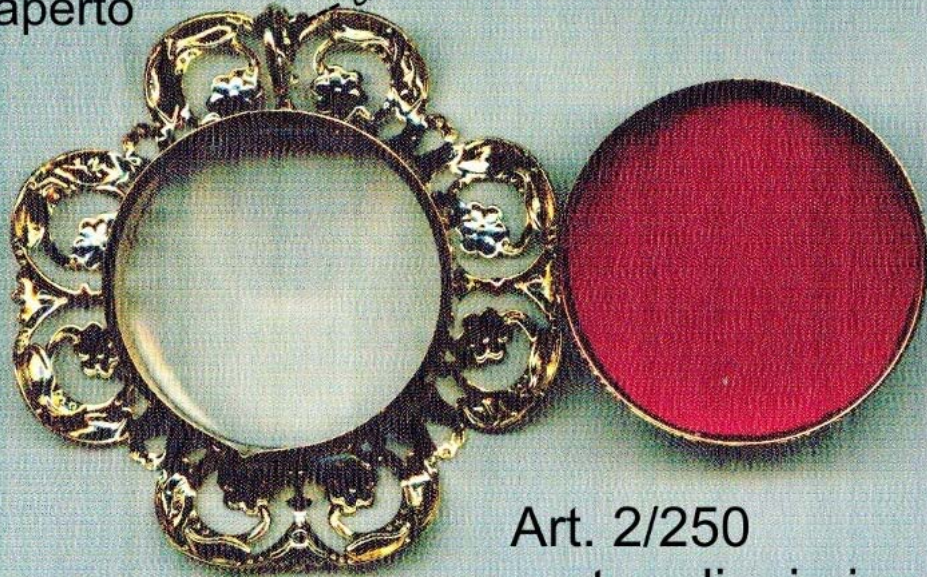

vista da dietro
aperto

anello per appendere

visto d'avanti

Art. 2/250

porta reliquie in ottone filigrana
mis. interna diam. 30mm
mis.esterna diam. 50mm
vetrino plexiglass

ART.2/1002
PORTA REIQUIE
FILIGRANA ORO MIS.
H.11 DIAM.INT.28MM

ART.2/1003
PORTA REIQUIE
FILIGRANA ORO MIS.
H.15 DIAM.INT.28MM

ART.2/1004
PORTA REIQUIE
FILIGRANA ORO MIS.
H.7 DIAM.INT.28MM

ART.2/306
PORTARELIQUIE PLEX
E OTTONE FILIGRANA ORO
MIS. 10X21
MIS. 7,5X16
MIS. 18X40

ART. P 24 COLONNA

MISURE PERSONALIZZABILI

MIS. 30X30XH20 SPESS. MM.15

MIS. 25X25XH15 SPESS. MM.15

MIS. 20X20XH15 SPESS. MM.10

MIS. 15X15XH10 SPESS. MM.8

MIS. 10X10XH10 SPESS. MM.8

ART. VT/01 VOTOVO ELETTRICO
IN METALLO VARI COLORI
VERSIONE VT/01/1 CANDELE IN PLEX AD INNESTO LUCE LED
MISURA 50X30XH100 PIU' PORTA CANDELE ---- COLORI DISPONIBILI
ORO E ARGENTO LUCIDO BICOLORE ----- ORO E ARGENTO SPAZZOLATO