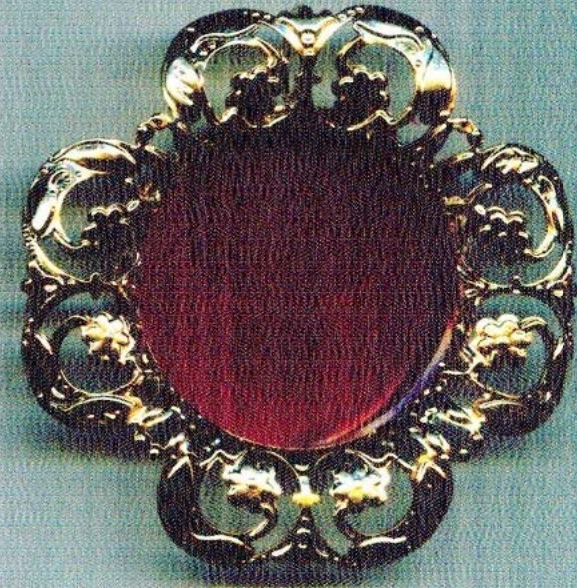

vista da dietro
aperto

anello per appendere

visto d'avanti

Art. 2/250

porta reliquie in ottone filigrana
mis. interna diam. 30mm
mis.esterna diam. 50mm
vetrino plexiglass

ART.2/1002
PORTA REIQUIE
FILIGRANA ORO MIS.
H.11 DIAM.INT.28MM

ART.2/1003
PORTA REIQUIE
FILIGRANA ORO MIS.
H.15 DIAM.INT.28MM

ART.2/1004
PORTA REIQUIE
FILIGRANA ORO MIS.
H.7 DIAM.INT.28MM

ART.2/306
PORTARELIQUIE PLEX
E OTTONE FILIGRANA ORO
MIS. 10X21
MIS. 7,5X16
MIS. 18X40