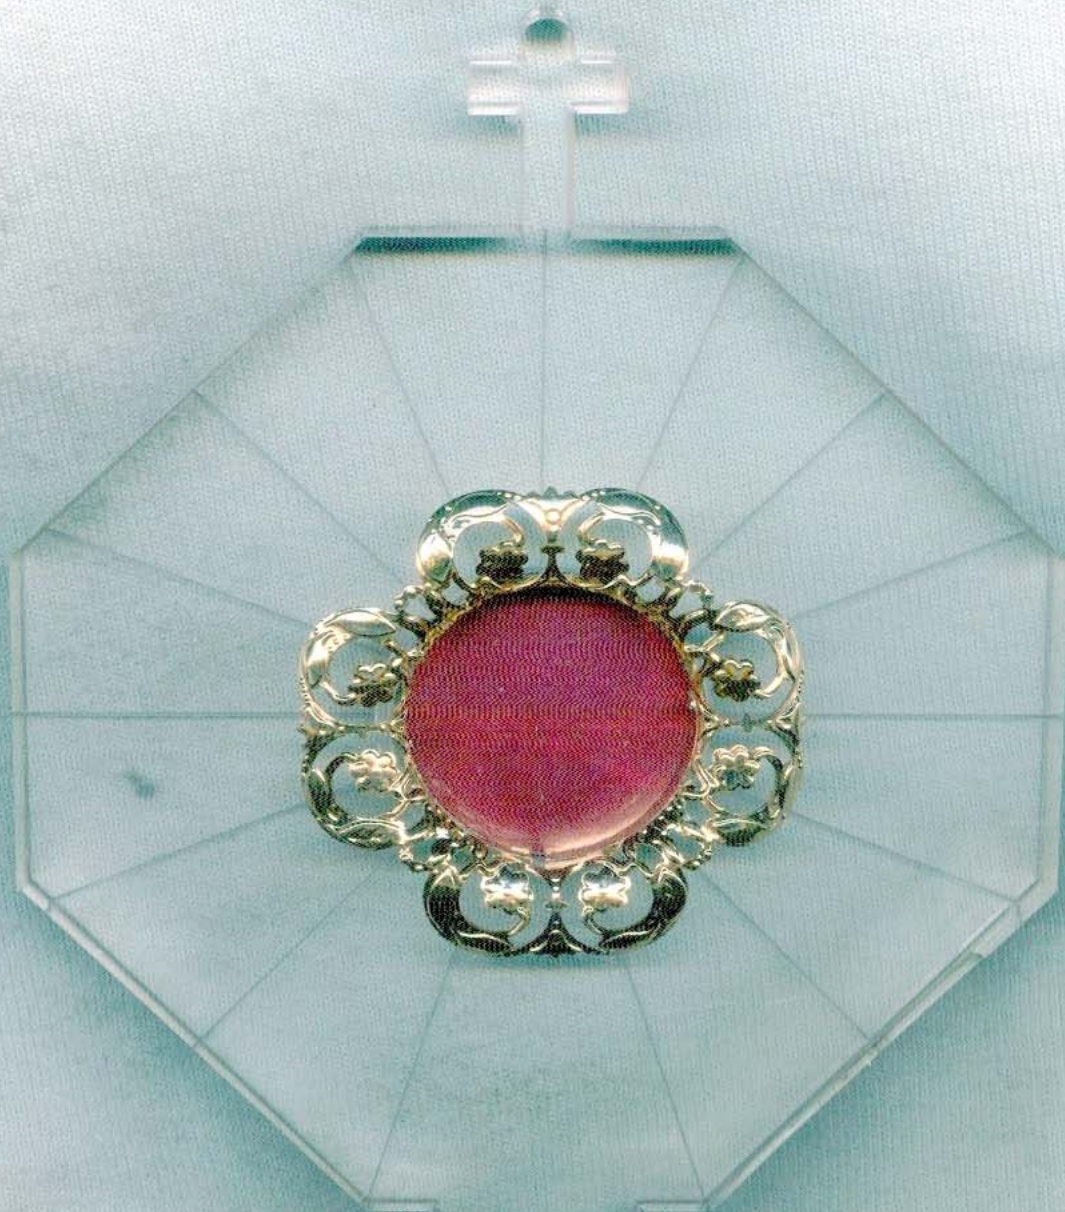

vista da dietro
aperto

anello per appendere

visto d'avanti

Art. 2/250

porta reliquie in ottone filigrana
mis. interna diam. 30mm
mis.esterna diam. 50mm
vetrino plexiglass

ART.2/1002
PORTA REIQUIE
FILIGRANA ORO MIS.
H.11 DIAM.INT.28MM

ART.2/1003
PORTA REIQUIE
FILIGRANA ORO MIS.
H.15 DIAM.INT.28MM

ART.2/1004
PORTA REIQUIE
FILIGRANA ORO MIS.
H.7 DIAM.INT.28MM

ART.2/306
PORTARELIQUIE PLEX
E OTTONE FILIGRANA ORO
MIS. 10X21
MIS. 7,5X16
MIS. 18X40

**ART.R 229 OSTENSORIO
PLEX TRASPARENTE MM.10
MIS.30X75 CM. PER DIAM.10 / 16**

**ART.R 232 OSTENSORIO
PLEX TRASPARENTE MM.10
MIS.38X82 CM. PER DIAM.10 / 16**

Art.230

ostensorio plex con sportellino plex
mis.h 75 cm. alloggio ostia diam.18 o 16 cm.

ART. P 24 COLONNA

MISURE PERSONALIZZABILI

MIS. 30X30XH20 SPESS. MM.15

MIS. 25X25XH15 SPESS. MM.15

MIS. 20X20XH15 SPESS. MM.10

MIS. 15X15XH10 SPESS. MM.8

MIS. 10X10XH10 SPESS. MM.8

ART. VT/01 VOTOVO ELETTRICO
IN METALLO VARI COLORI
VERSIONE VT/01/1 CANDELE IN PLEX AD INNESTO LUCE LED
MISURA 50X30XH100 PIU' PORTA CANDELE ---- COLORI DISPONIBILI
ORO E ARGENTO LUCIDO BICOLORE ----- ORO E ARGENTO SPAZZOLATO