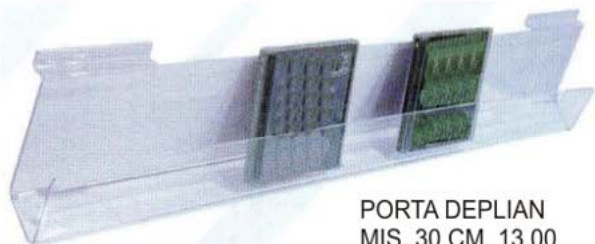

EPOSITORE ALLUMINIO PLEX PVC ESPANSO
 MIS. 55X35XH175 COLORE BIANCO E GRIGIO
 INNESTI TIPO PANNELLO DOGATO
 PORTA MENSOLE E VASCHEE VARIE
 ANCHE CON PERSONALIZZAZIONE € 190.00

VASCHEE PLEX MM.3
 MIS. 39X19XH20 € 20.00
 MIS. 19X37XH20 € 20.00
 MIS. 19X19XH20 € 18.00

VASCHEE PLEX MM.3
 CON SPORTELLINO APRIBILE
 MIS. 25X20XH18

MENSOLA PLEX.MM.3
 MIS.40X23 € 10.00
 MIS.15X30 € 3.00
 MIS.10X25 € 2.00

PORTA DEPLIAN
 MIS. 30 CM. 13.00
 MIS. 55 CM. 21.00
 MIS. 90 CM. 30.00