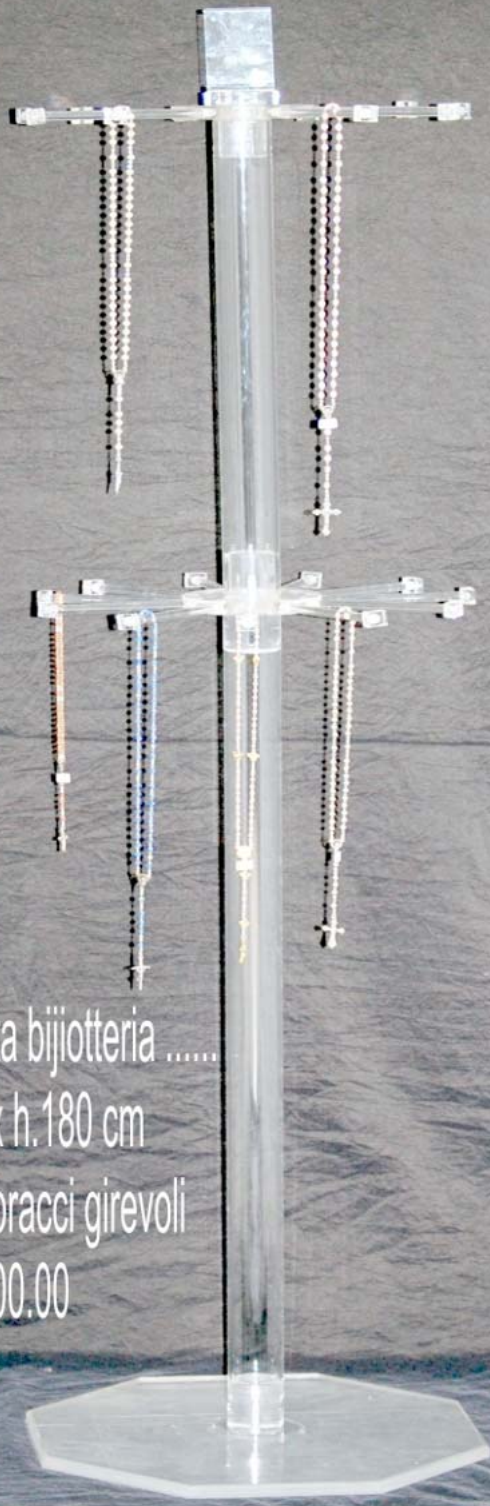

Art.E S2

PORTA BRACCIALI,
COLLANE, ROSARI
DA BANCO
MIS. DIAM.50XH80
€ 125.00

portaofferte plex
per 21 fogli A/4 su 4 lati
girevole elettricamente
su piedistallo metallo laccato
h.220 cm. € 440.00

porta bijotteria
plex h.180 cm
22 bracci girevoli
€ 300.00