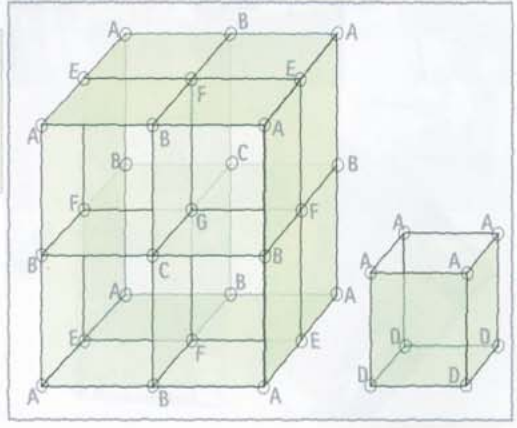

plex 33x33x5mm € 3,50
plex 50x50x5mm € 8,00