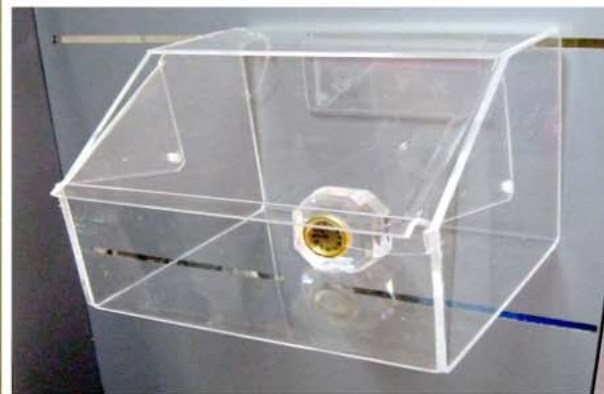

VASCHEE PLEX MM.3
CON SPORTELLINO APRIBILE
MIS. 25X20XH18