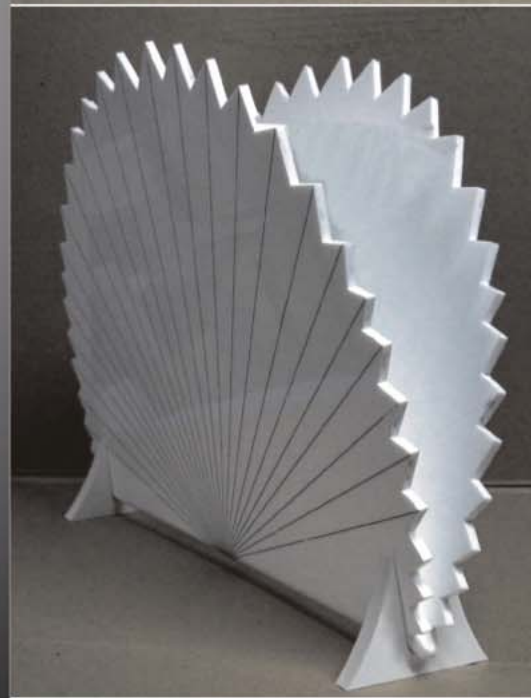

art.61 ventaglio
porta riviste plex bianco
colore bianco con incisione
mis. 50x15xh38
€ 65.00