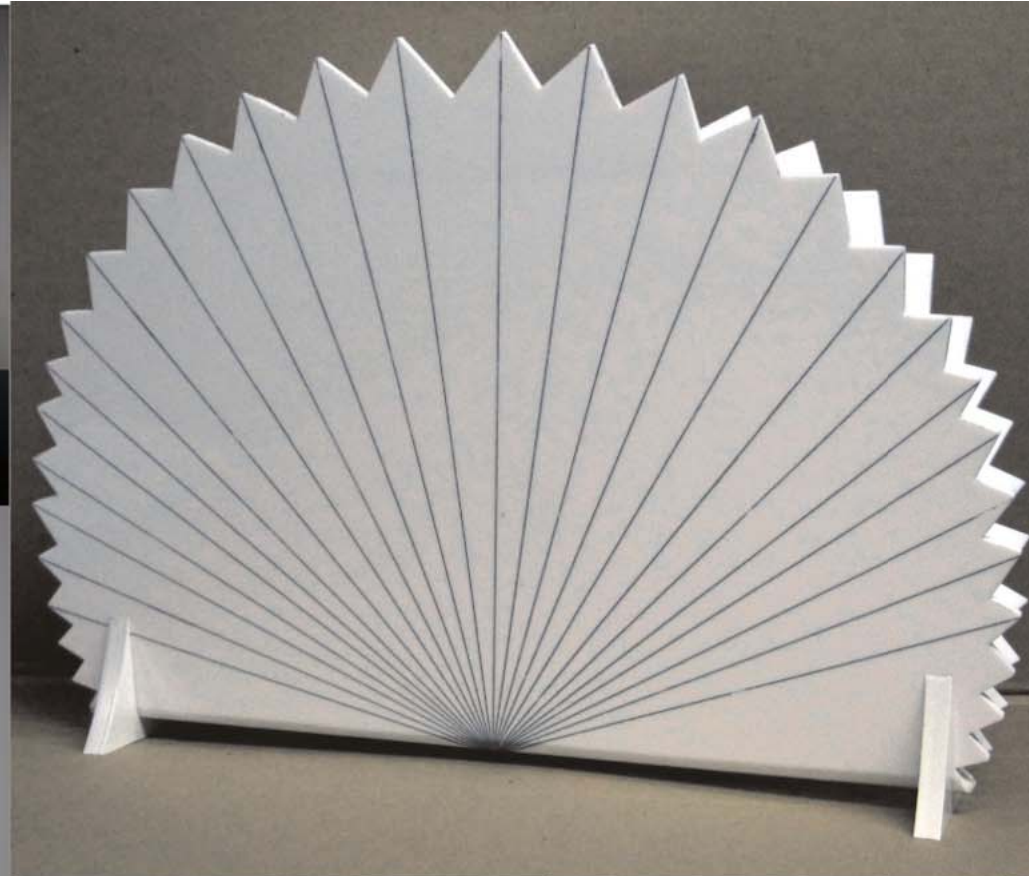

Art.225
Porta ombrelli plex mm.5
vari colori mis. 18x30xh60
€ 160.00