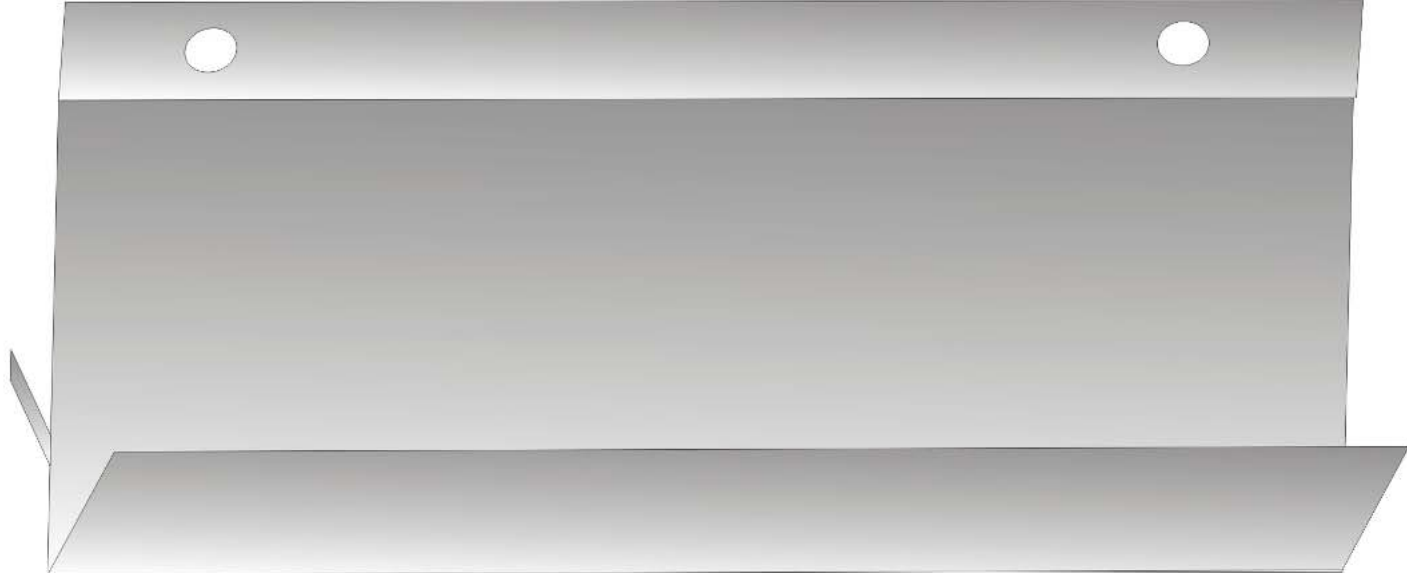

Porta cataloghi
plexiglas trasp. Mm.3
da parete
art.A/2
mis.35x100 € 26.00
Mis.35x150 € 30.00