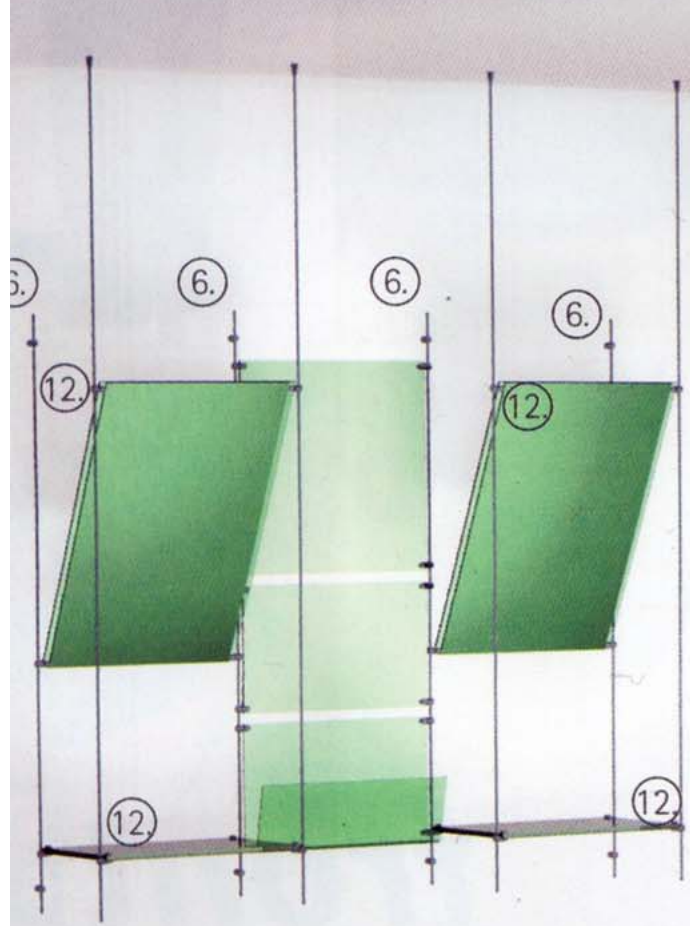

Porta offerte plexiglas
trasp.3mm
da poggiare
art.A/4
mis. Fogli A4 14.00
Mis. Fogli A3 22.00

Porta offerte plexiglas
trasp. 3mm
da muro
art.A/5
mis. fogli A4 14.00
Mis. Fogli A3 22.00

Porta offerte in
due lastre plexiglas trasp. Da 3 mm
da parete con spessori
in acciaio lucido completi di accessori
art.A/9
mis. 100x50 € 60.00
mis. 100x100 € 90.00

plex 33x33x5mm € 3,50
 plex 50x50x5mm € 8,00

Barriera in plex
lineare o angolare

pilastrini mis. diam.8 h.100
fresate per innesto pannello
con base cm.6 mis.30x30
con finale sfera taglio diamante
€ 550.00 cadauna q.m. 2 pz