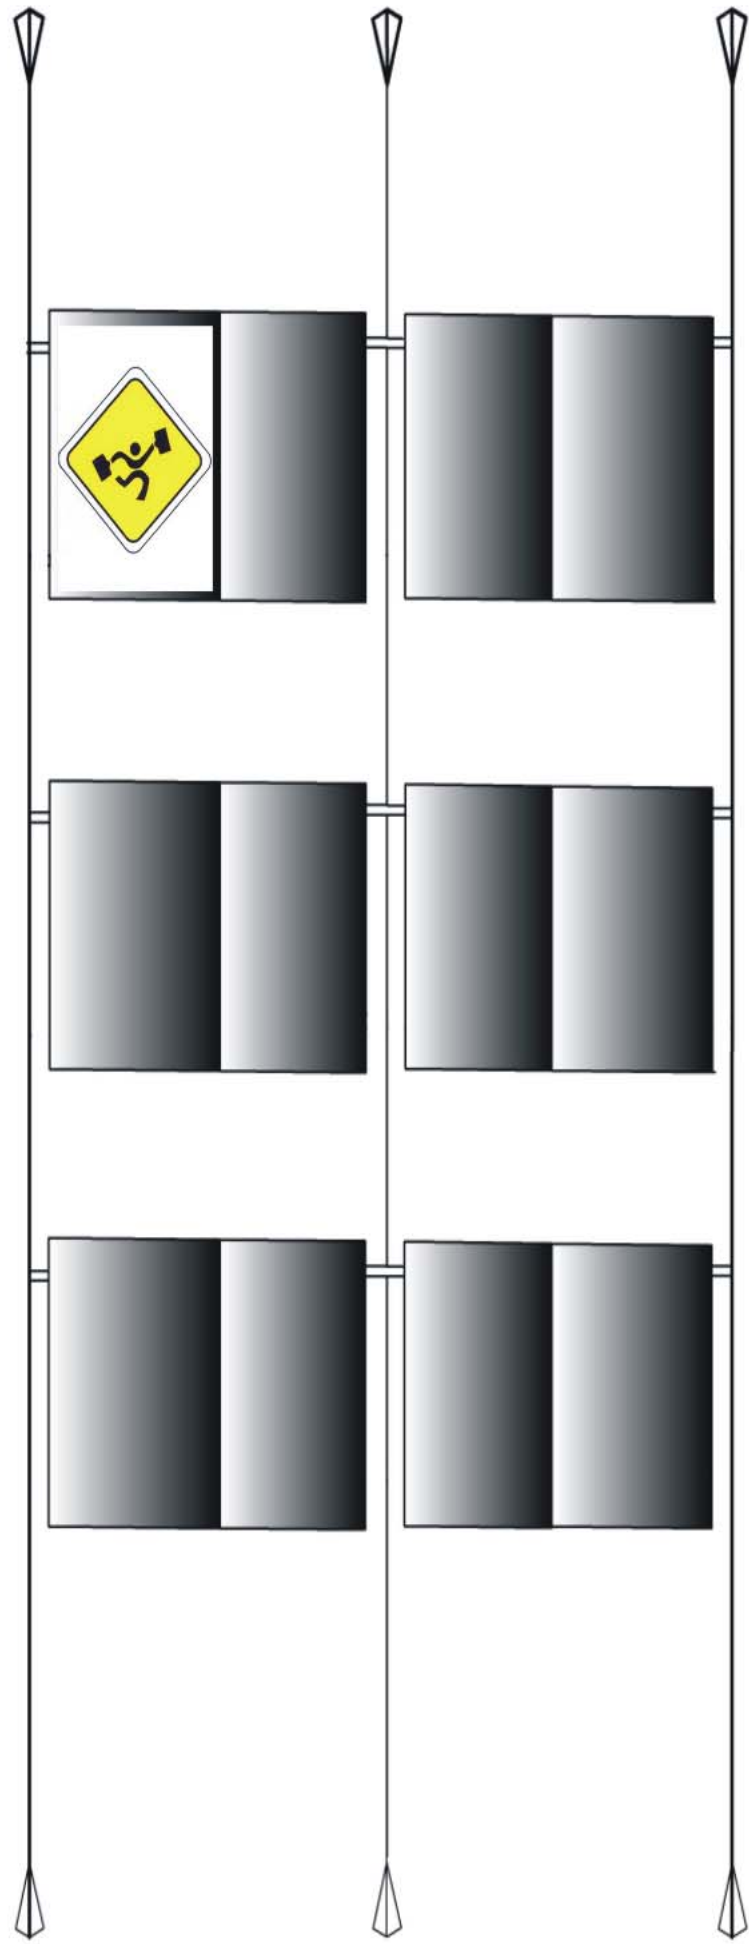

Art.A/7
 Porta offerte fogli A3 legati a cavo
 acciaio lucido soffitto-pavimento
 set 2 cavi acciaio lucidi con accessori € 30.00
 porta offerte plexiglas trasp fogli A/3
 con 2 fermi acciaio per cavo € 33.00