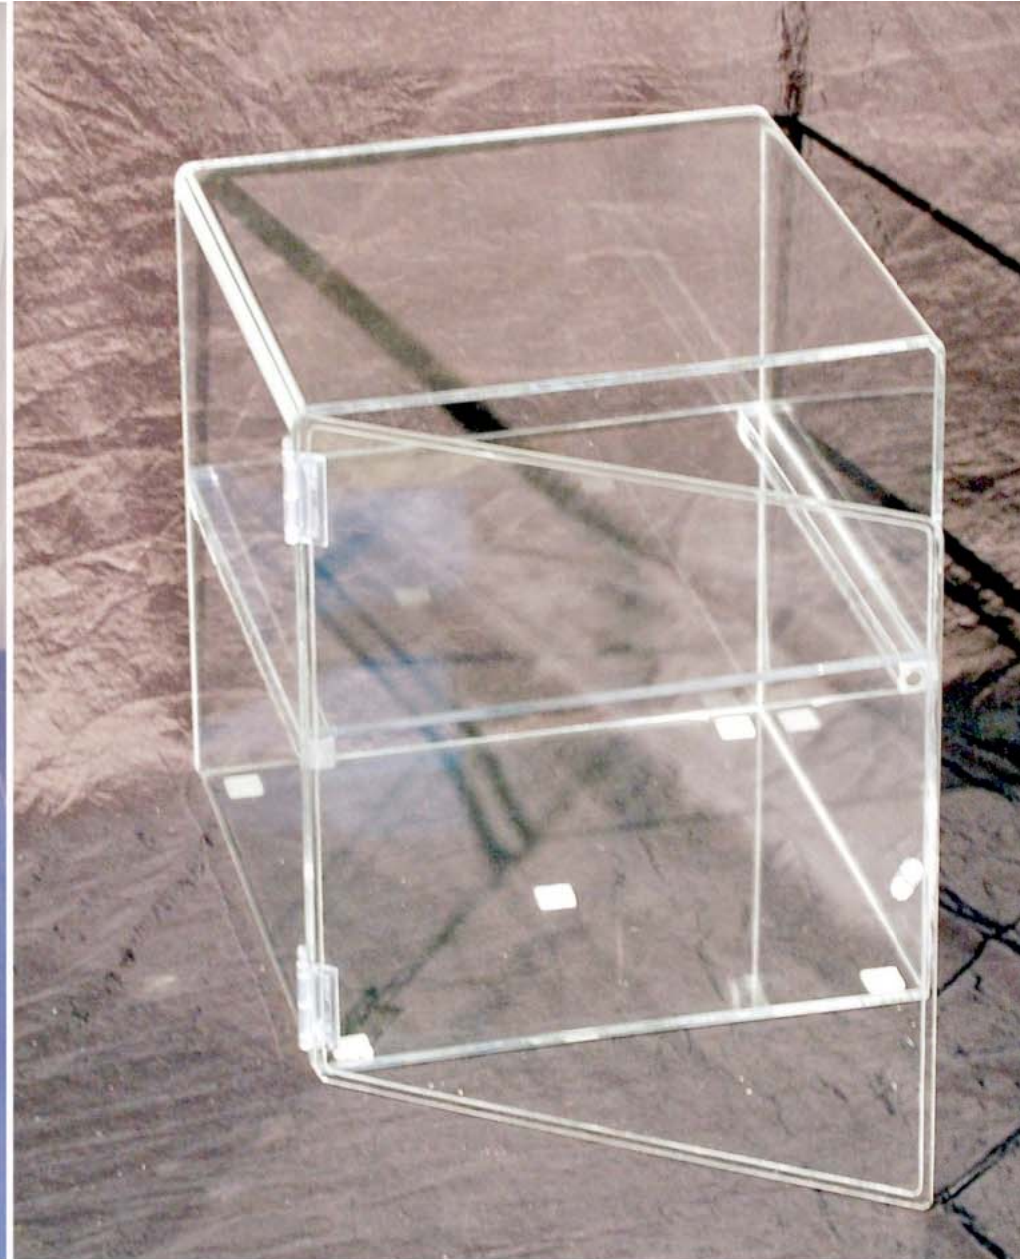

P25
CUBO PORTA OGGETTI
2 PIANI CHIUSURA CON CALAMITA
MIS.30X30XH30 € 135.00