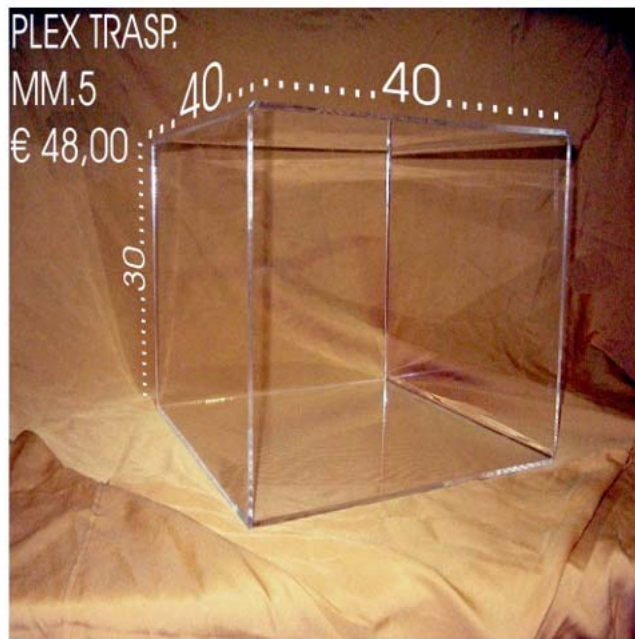

€ 500.00

offerte

PORTA OFFERTE
PLEX PER FOGLI A/4
GIREVOLE ELETTRICAMENTE
SU PIEDISTALLO LACCATO
CON COLORI A SCELTA
€ 440,00

210

35

CUBI SOVRAPPOSTI
DI MISURE A SCELTA

PLEX TRASP.
MM.5
€ 48,00

PLEX TRASP.
SPESS.MM5
PIEDISTALLO
PORTA BORSE
€ 20,00

PIEDISTALLO PIEGATO
PORTA BORSE

PORTA BRACCIALI
ART.P/1 € 14,40

SCALA 3 GRADINI
MIS.30X30XH22
ART. P/16 € 19,50

PORTA OGGETTISTICA
PLEX E OTTONE
ART. P/15 19,50

SCALA 2 GRADINI
MIS. 21X20XH16
ART. P/17 € 12,00