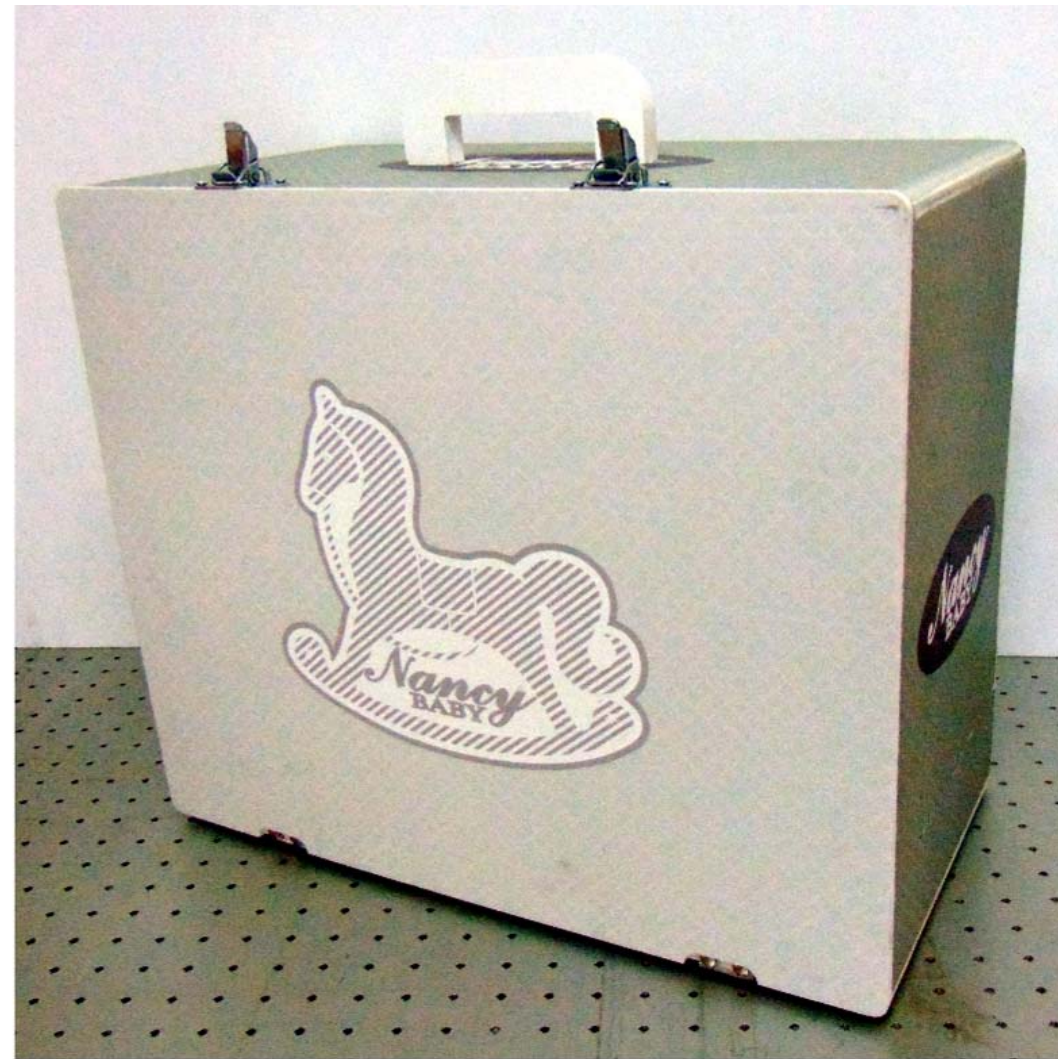

manichino forex mis. 100x42
base ovale 20x42 € 44.00

baule forex mm.5 mis.50x50xh60
tappo fresato ad incastro mm.10 52x52
€ 68.00

manichino forex mis. 100x42
baule forex mm.5 mis.50x50xh60
tappo fresato ad incastro mm.10 52x52
€ 105.00

**ES 3 EXPO PIRAMIDE
IN PLEX MM.6 MIS.DIAM.75XH150
€ 600.00**

BORSA CASSETTIERA
MISURA 50X25XH50
STAMPE PERSONALIZZATE
6 CASSETTI SFILABIL
TUTTO IN FOREX
€ 120.00

scaffaletto espositivo
mis 23x50xh 100
€ 190,00