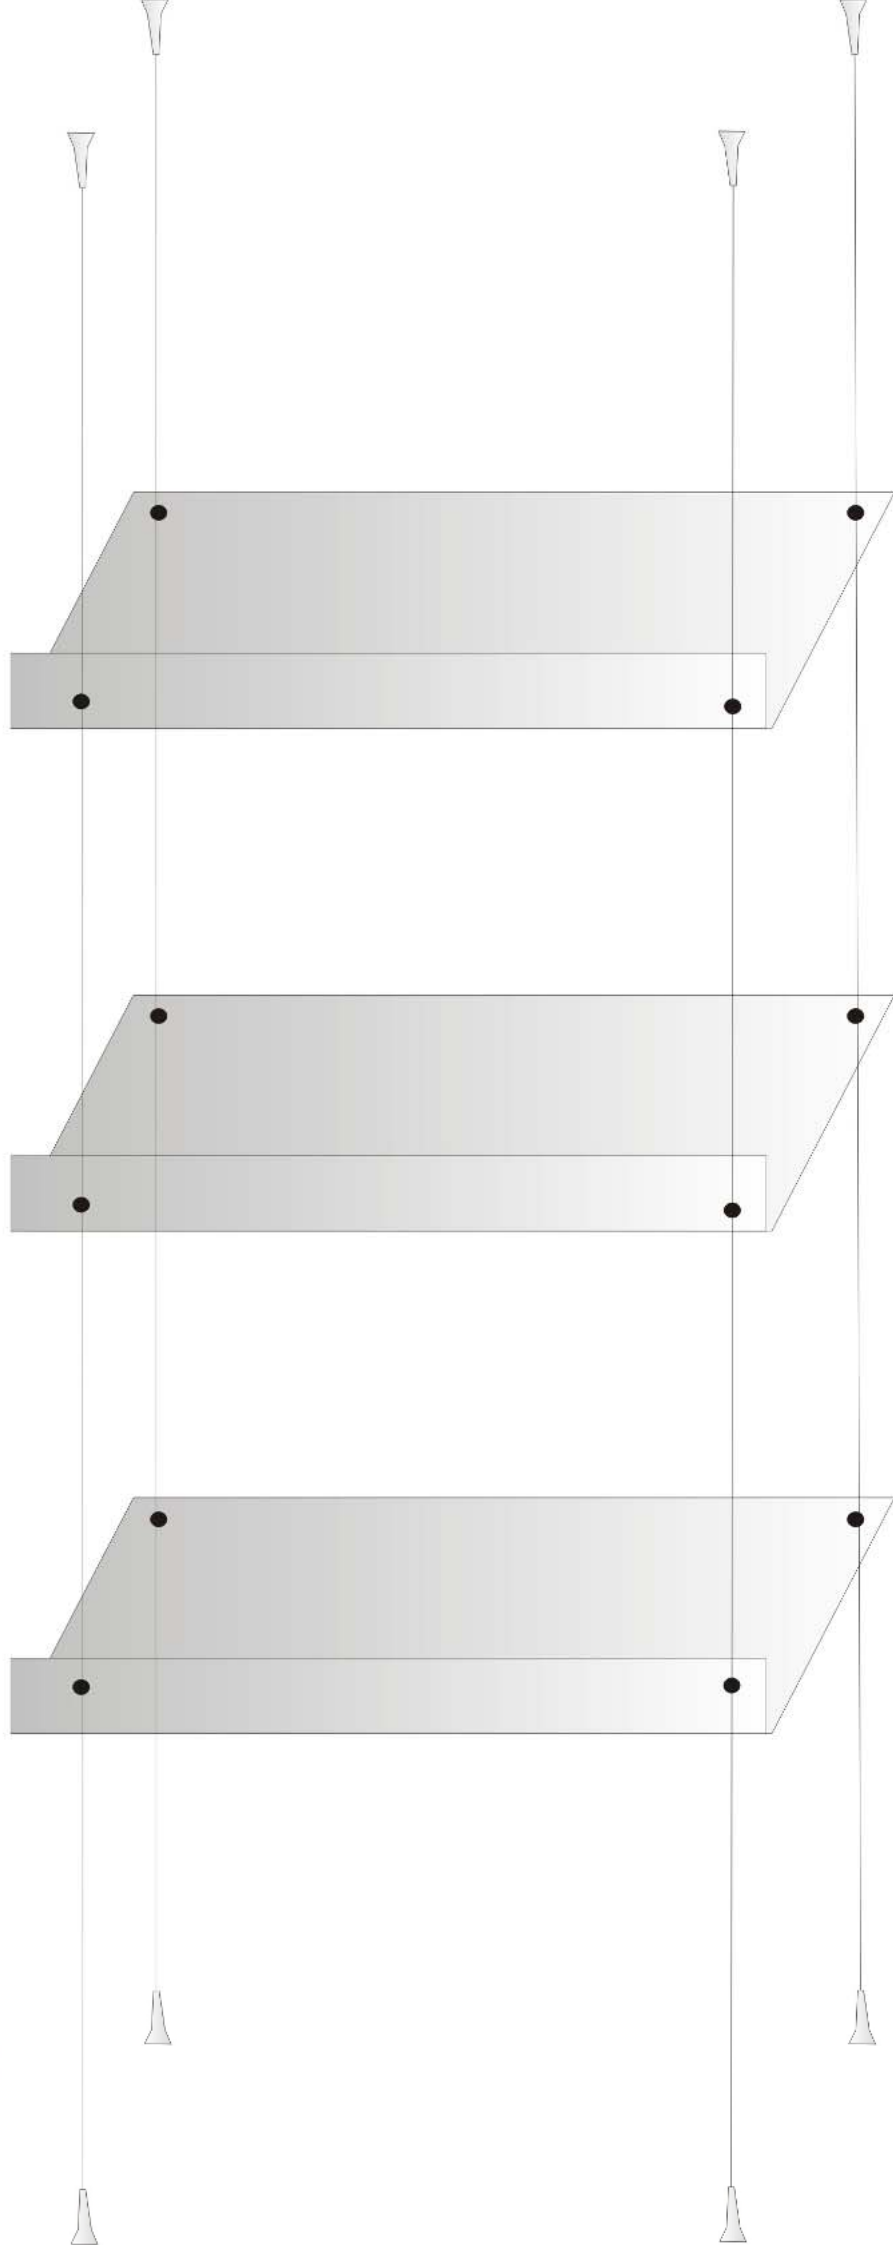

Porta catalogo
da parete e da poggio
in plexiglas 3mm art.A/6
mis.tasca interna 9x7 € 12.00
Mis.tasca interna 22x15 € 27.00

Porta cataloghi plexiglas 3 mm. Trasp.
Sospesi con cavo acciaio soffitto-pavimento
art.A/12
set 4 cavi acciaio lucido con accessori € 55.00
scaffale plex mis.100x35 forato con fermi € 46.00