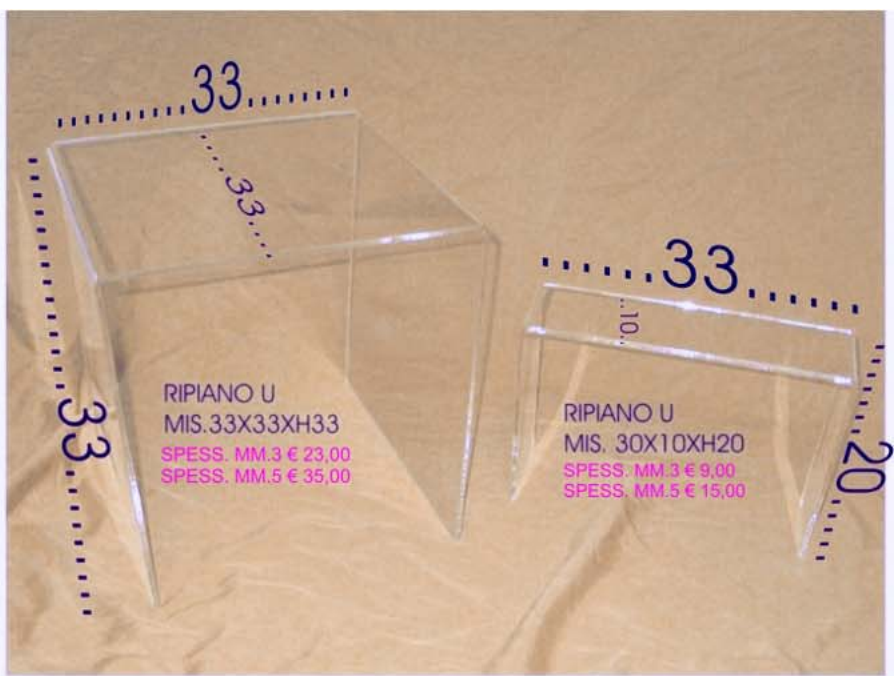

H.30
P/9 € 3,90

H.40
P/10 € 4,20

H.50
P/11 € 4,50

PORTA PREZZI
 MIS. 10XH60
 € 14,00

RIPIANO U
 MIS. 33X33XH33
 SPESS. MM.3 € 23,00
 SPESS. MM.5 € 35,00

RIPIANO U
 MIS. 30X10XH20
 SPESS. MM.3 € 9,00
 SPESS. MM.5 € 15,00