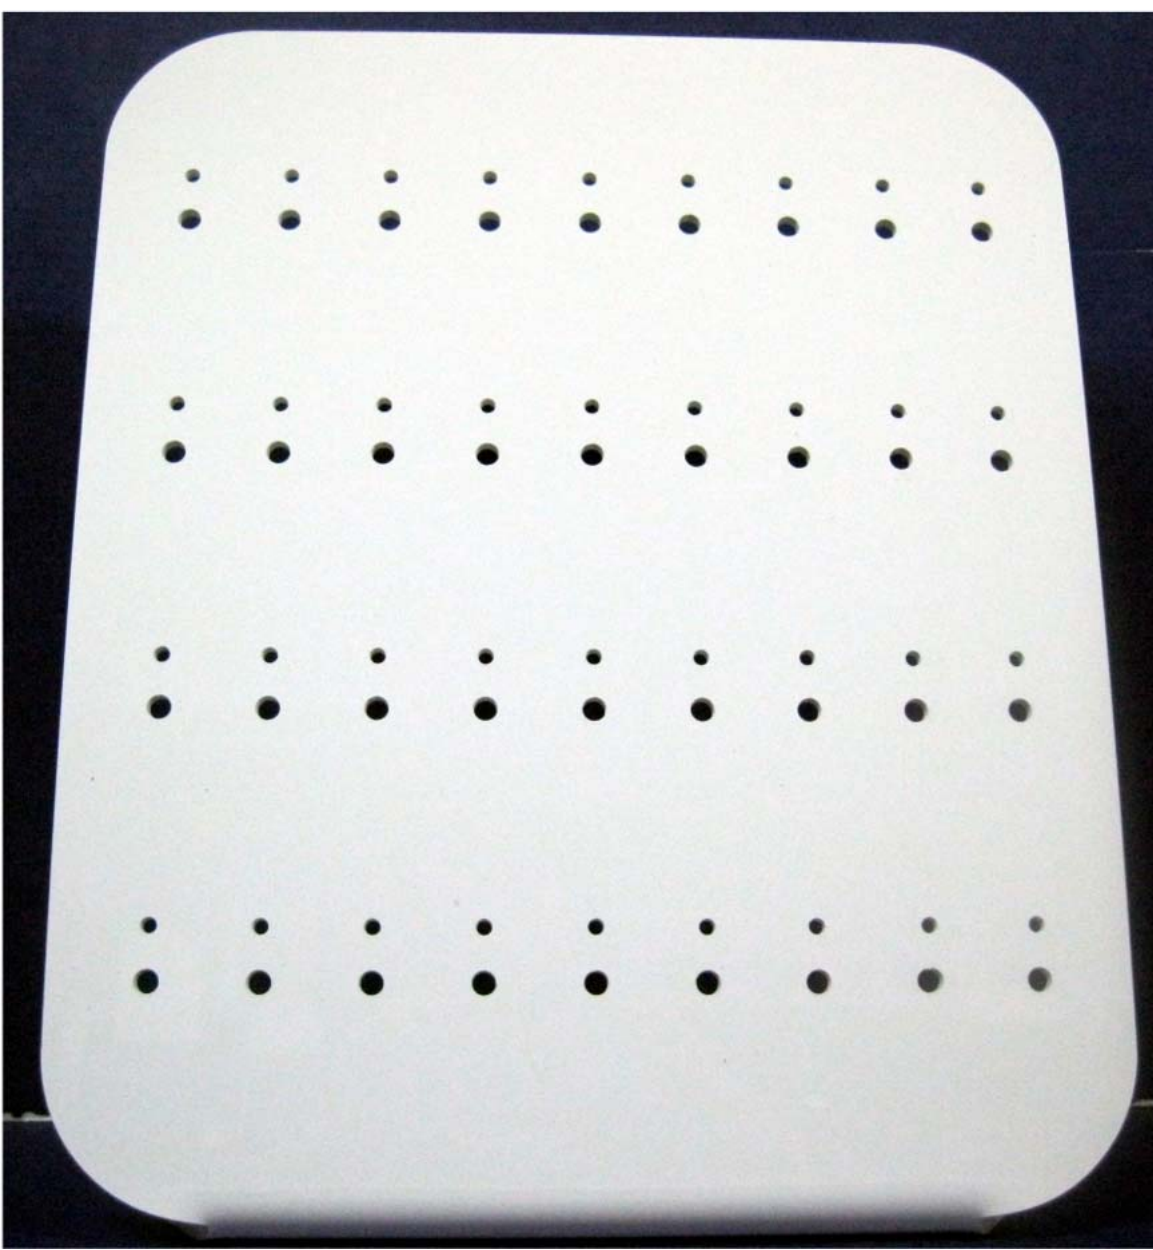

Art.49
pannello mis 19,5x24
colori bianco nero trasp.
72 fori € 6,90