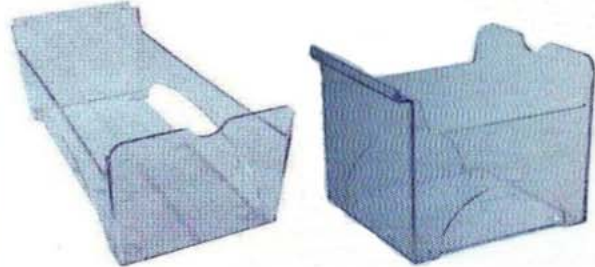

EPOSITORE ALLUMINIO PLEX PVC ESPANSO
MIS. 55X35XH175 COLORE BIANCO E GRIGIO
INNESTI TIPO PANNELLO DOGATO
PORTA MENSOLE E VASCHEE VARIE
ANCHE CON PERSONALIZZAZIONE € 190.00

VASCHEE PLEX MM.3
MIS. 39X19XH20 € 20.00
MIS. 19X37XH20 € 20.00
MIS. 19X19XH20 € 18.00