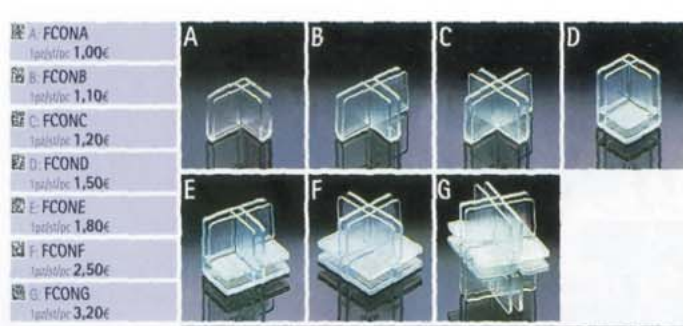

Art.A/8
 Porta offerte in kit cavo acciaio lucido
 in struttura interamente in plexiglas trasp.
 mis. Cm.210 con 6 porta offerte fogli A/4 € 330.00

Porta offerte plexiglas
trasp.3 mm
da appendere
art.A/3
mis. Fogli A4 € 14.00
Mis. Fogli A3 € 22.00

Porta offerte plexiglas
trasp.3mm
da poggiare
art.A/4
mis. Fogli A4 14.00
Mis. Fogli A3 22.00

Porta offerte plexiglas
trasp. 3mm
da muro
art.A/5
mis. fogli A4 14.00
Mis. Fogli A3 22.00

Porta offerte in
due lastre plexiglas trasp. Da 3 mm
da parete con spessori
in acciaio lucido completi di accessori
art.A/9
mis. 100x50 € 60.00
mis. 100x100 € 90.00

plex 33x33x5mm € 3,50
 plex 50x50x5mm € 8,00

Barriera in plex
lineare o angolare

pilastrini mis. diam.8 h.100
fresate per innesto pannello
con base cm.6 mis.30x30
con finale sfera taglio diamante
€ 550.00 cadauna q.m. 2 pz