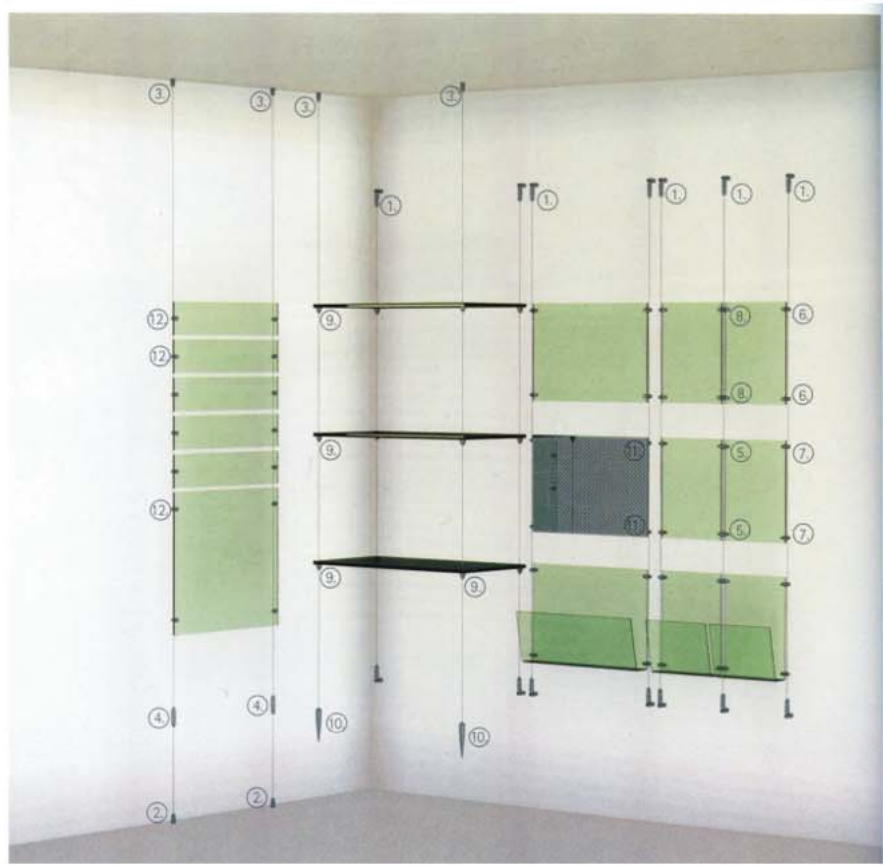

Art.A/7
 Porta offerte fogli A3 legati a cavo
 acciaio lucido soffitto-pavimento
 set 2 cavi acciaio lucidi con accessori € 30.00
 porta offerte plexiglas trasp fogli A/3
 con 2 fermi acciaio per cavo € 33.00

Art.A/8
 Porta offerte in kit cavo acciaio lucido
 in struttura interamente in plexiglas trasp.
 mis. Cm.210 con 6 porta offerte fogli A/4 € 330.00

Porta offerte plexiglas
trasp.3 mm
da appendere
art.A/3
mis. Fogli A4 € 14.00
Mis. Fogli A3 € 22.00

Porta offerte plexiglas
trasp.3mm
da poggiare
art.A/4
mis. Fogli A4 14.00
Mis. Fogli A3 22.00

Porta offerte plexiglas
trasp. 3mm
da muro
art.A/5
mis. fogli A4 14.00
Mis. Fogli A3 22.00

Porta offerte in
due lastre plexiglas trasp. Da 3 mm
da parete con spessori
in acciaio lucido completi di accessori
art.A/9
mis. 100x50 € 60.00
mis. 100x100 € 90.00

plex 33x33x5mm € 3,50
 plex 50x50x5mm € 8,00

Barriera in plex
lineare o angolare

pilastrini mis. diam.8 h.100
fresate per innesto pannello
con base cm.6 mis.30x30
con finale sfera taglio diamante
€ 550.00 cadauna q.m. 2 pz