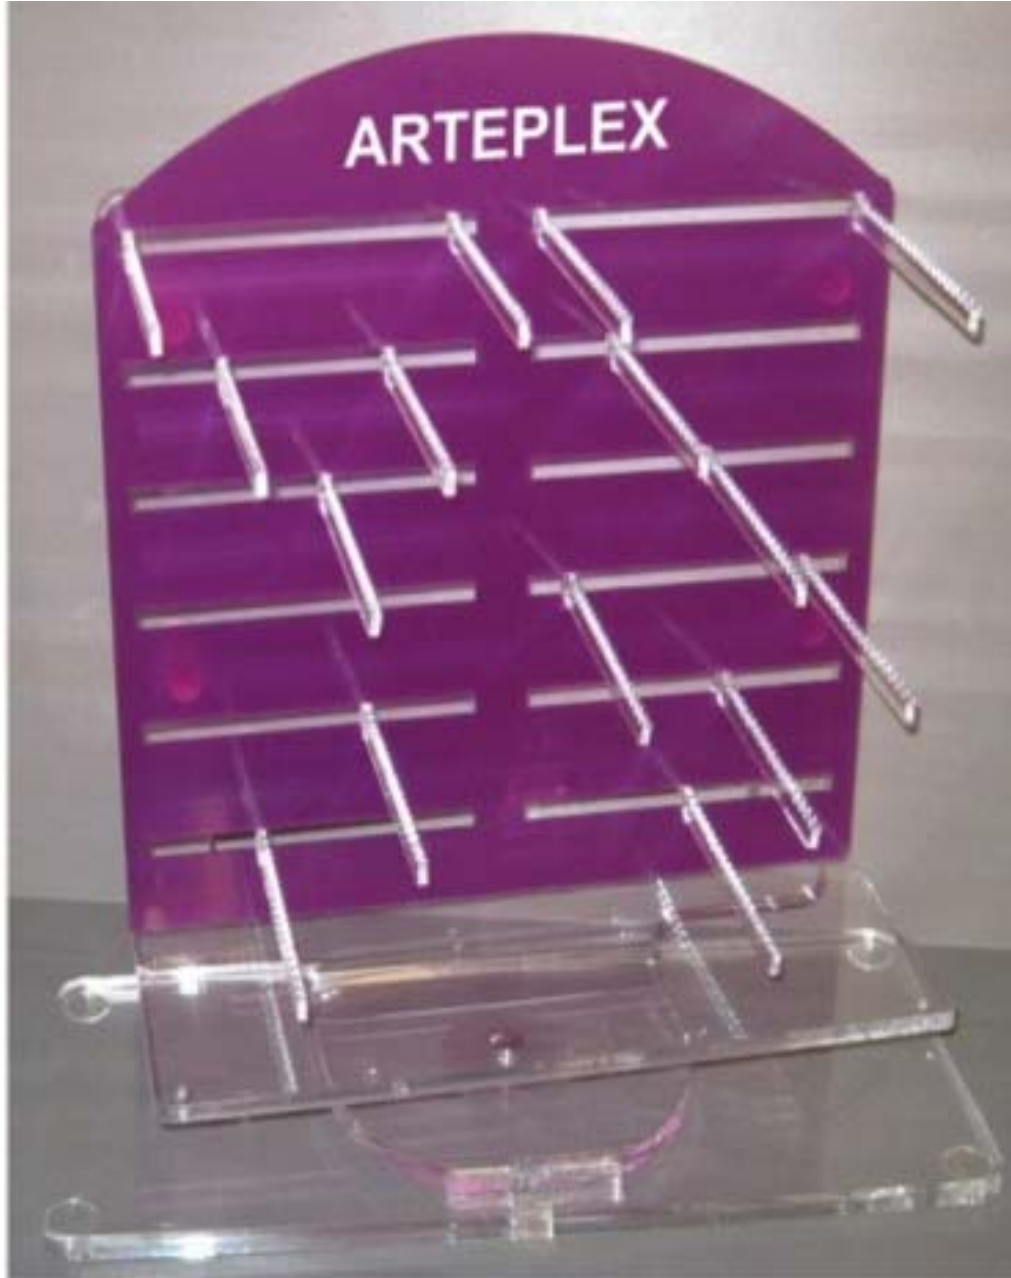

CONSOLLE PLEXIGLASS
MIS.1200X300XH1000
PILASTRI BARRE QUADRE MM 50X50
RIPIANI MM.30 CON INNESTO E CRISTALLO MM.4
€ 1300,00

ART.37
ESPOSITORE DA BANCO GIREVOLE
PORTA BUSTINE
CON BRACCETTI INCASTRO L.15 CM
MISURA 50X25X50 SPESSORI 15 MM. +5MM.
€ 130.00

ART.38
ESPOSITORE DA BANCO GIREVOLE
CON INCASTRI PORTA COSMETICA
MIS.CM. 50X25X50 SPESSORI MM.15+5MM
€ 130.00

Art.62
expo porta occhiali plex mis.34xh50
12 posti con reggi occhiali in plex smontabile

ART.39
ESPOSITORE DA BANCO GIREVOLE
CON TUBI CM.10 DIAM. L.50 PER FERMAGLI
MIS.50X25X50 € 130.00