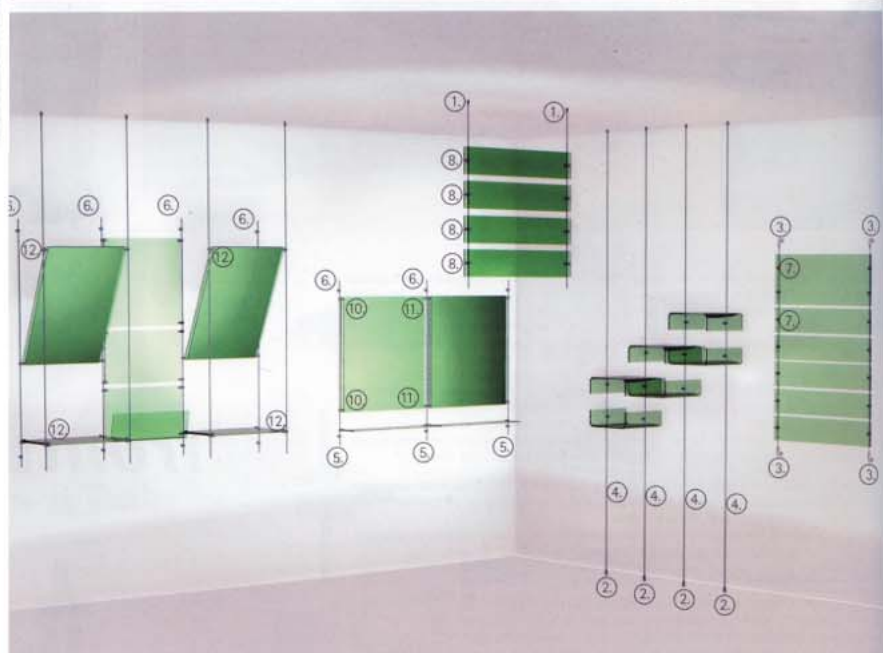

Art.A/7
 Porta offerte fogli A3 legati a cavo
 acciaio lucido soffitto-pavimento
 set 2 cavi acciaio lucidi con accessori € 30.00
 porta offerte plexiglas trasp fogli A/3
 con 2 fermi acciaio per cavo € 33.00

Art.A/8
 Porta offerte in kit cavo acciaio lucido
 in struttura interamente in plexiglas trasp.
 mis. Cm.210 con 6 porta offerte fogli A/4 € 330.00

Porta offerte plexiglas
trasp.3 mm
da appendere
art.A/3
mis. Fogli A4 € 14.00
Mis. Fogli A3 € 22.00

Porta offerte plexiglas
trasp.3mm
da poggiare
art.A/4
mis. Fogli A4 14.00
Mis. Fogli A3 22.00

Porta offerte plexiglas
trasp. 3mm
da muro
art.A/5
mis. fogli A4 14.00
Mis. Fogli A3 22.00

Porta offerte in
due lastre plexiglas trasp. Da 3 mm
da parete con spessori
in acciaio lucido completi di accessori
art.A/9
mis. 100x50 € 60.00
mis. 100x100 € 90.00

plex 33x33x5mm € 3,50
 plex 50x50x5mm € 8,00

Barriera in plex
lineare o angolare

pilastrini mis. diam.8 h.100
fresate per innesto pannello
con base cm.6 mis.30x30
con finale sfera taglio diamante
€ 550.00 cadauna q.m. 2 pz