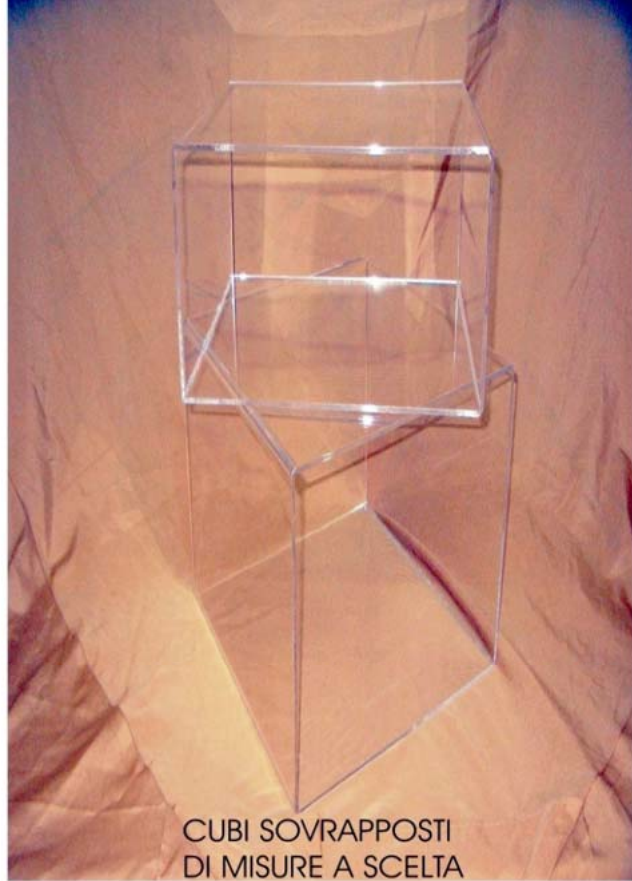

€ 500.00

offerte

PORTA OFFERTE
PLEX PER FOGLI A/4
GIREVOLE ELETTRICAMENTE
SU PIEDISTALLO LACCATO
CON COLORI A SCELTA
€ 440,00

210

35

CUBI SOVRAPPOSTI
DI MISURE A SCELTA

PLEX TRASP.
MM.5
€ 48,00

PLEX TRASP.
SPESS.MM5
PIEDISTALLO
PORTA BORSE
€ 20,00