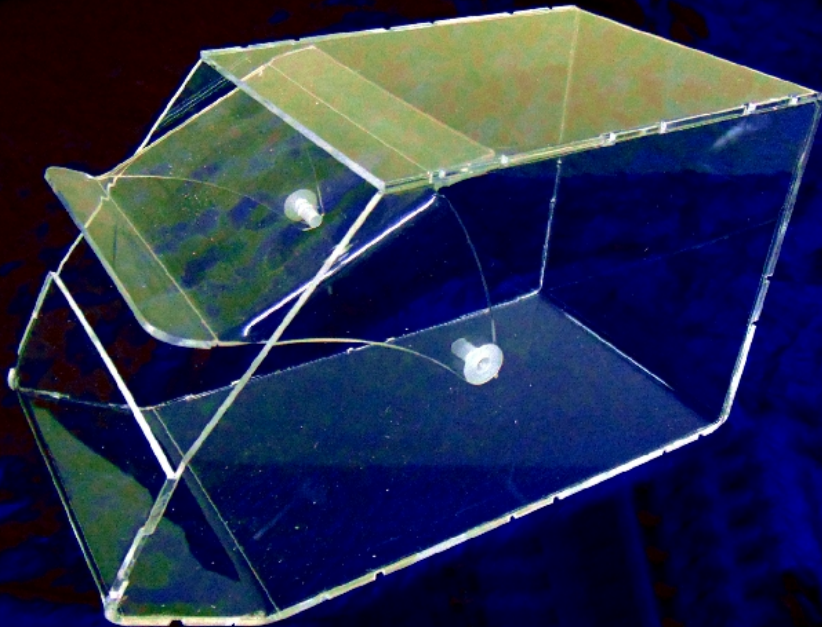

Scala espositore libri
mis. 50x30xh30 circa
spessore mm.3 € 60.00

Art.506

Cofanetto porta caramelle
in plex mm.3

mis.14 x 28,5 x h 17 € 24.00

mis.18 x 34.5 x h 19 € 30.00

sportellino ruotante

possono essere sovrapposte