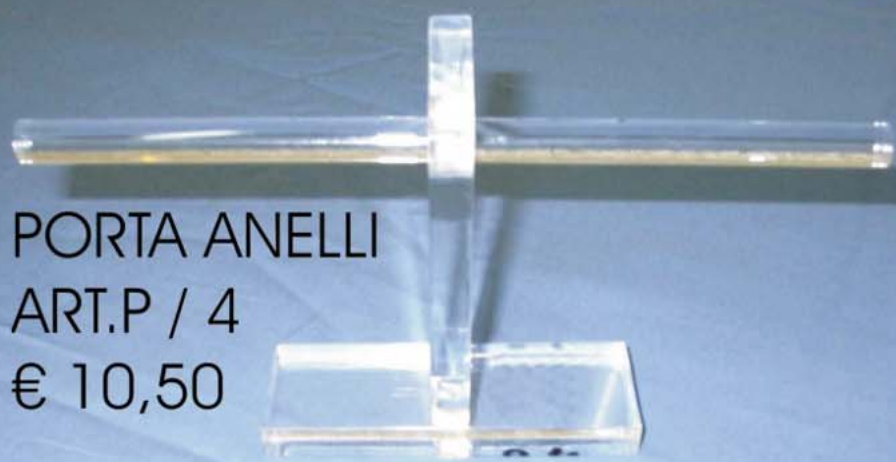

PORTA ANELLI
ART.P / 4
€ 10,50