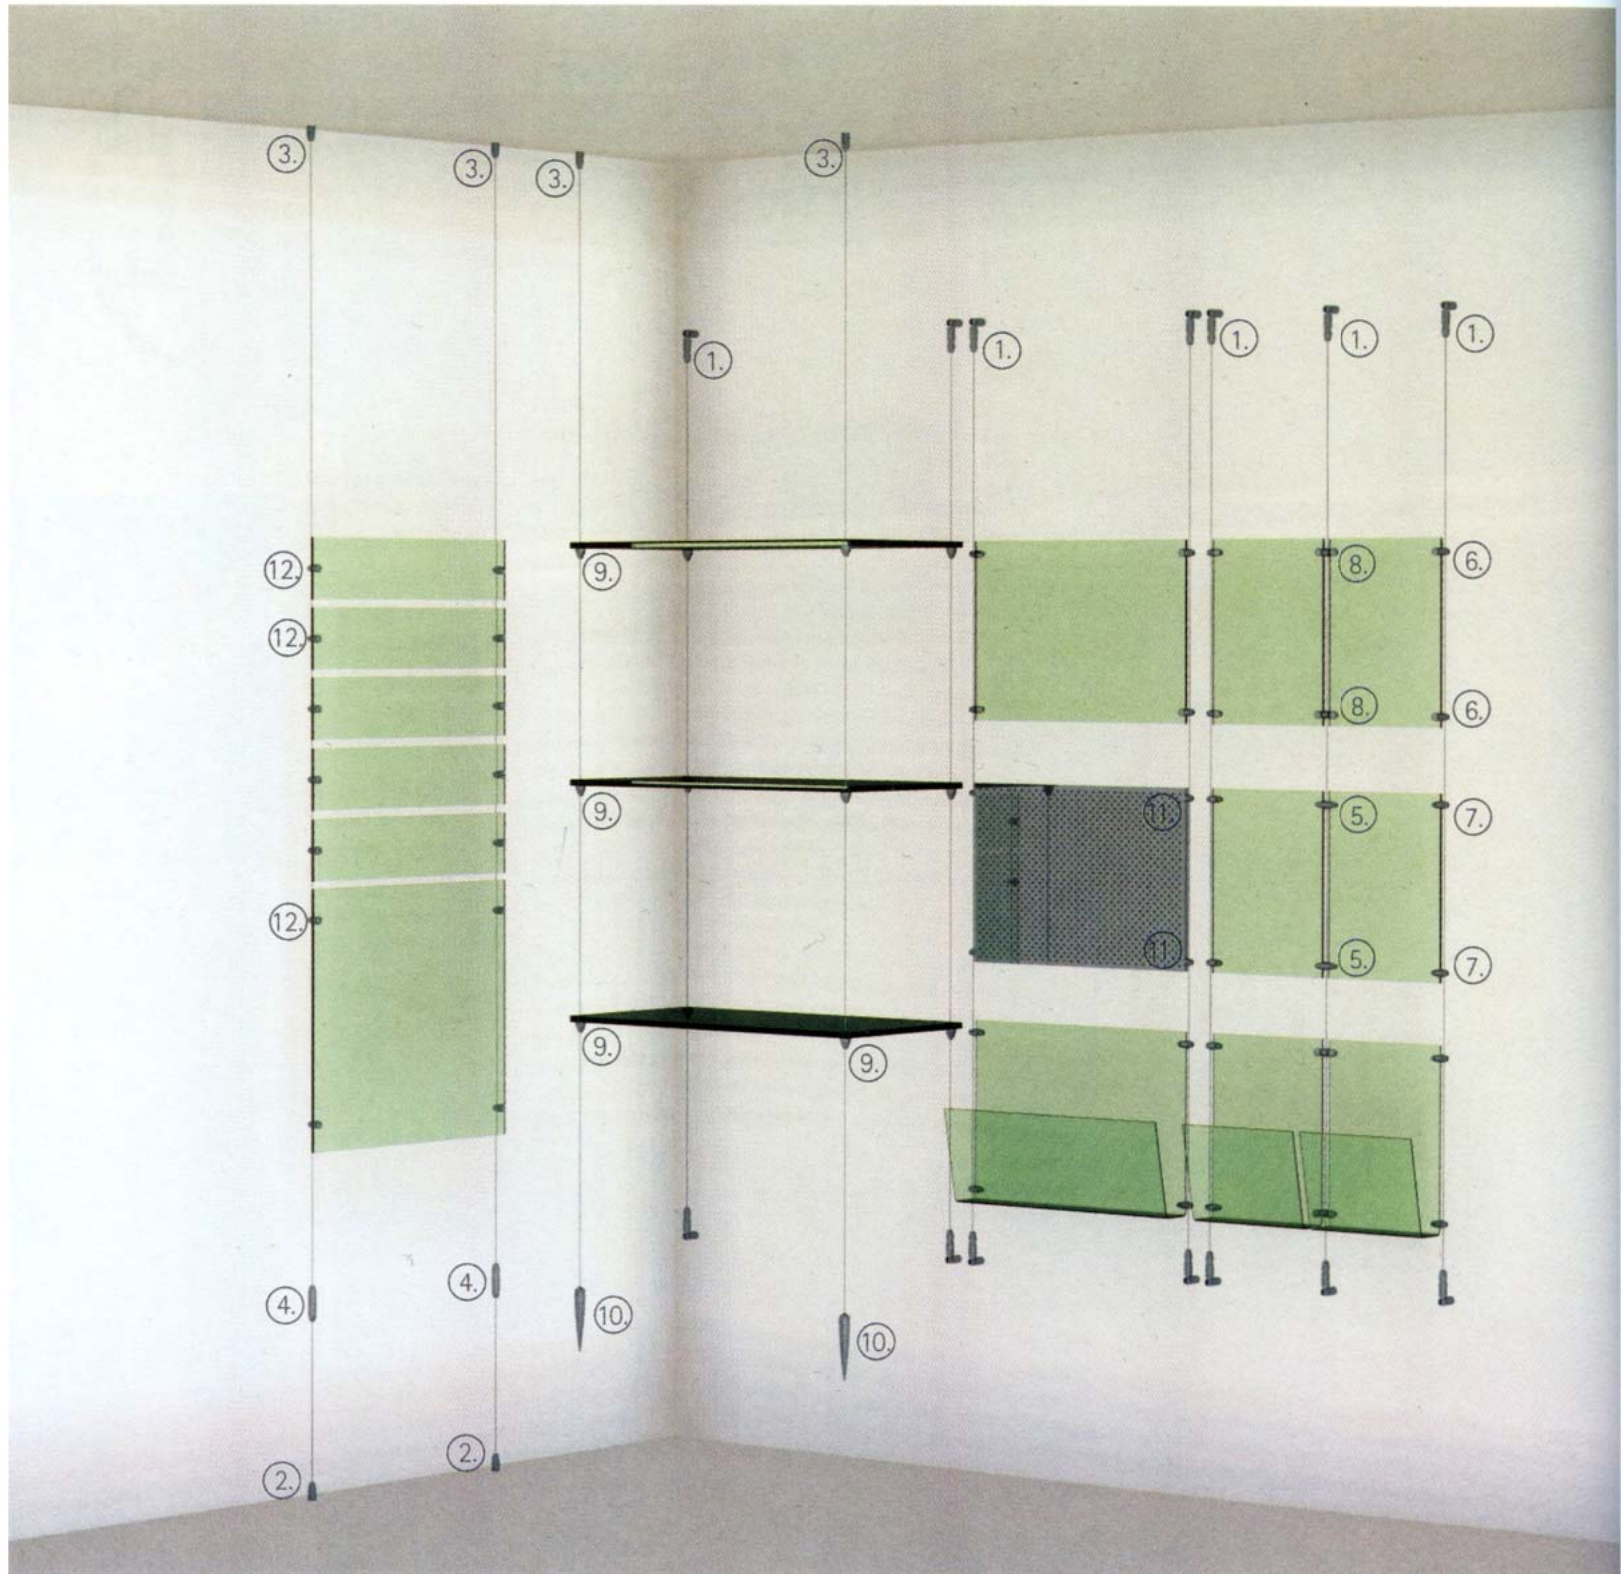

Art.A/7
 Porta offerte fogli A3 legati a cavo
 acciaio lucido soffitto-pavimento
 set 2 cavi acciaio lucidi con accessori € 30.00
 porta offerte plexiglas trasp fogli A/3
 con 2 fermi acciaio per cavo € 33.00

Art.A/8
 Porta offerte in kit cavo acciaio lucido
 in struttura interamente in plexiglas trasp.
 mis. Cm.210 con 6 porta offerte fogli A/4 € 330.00

Porta offerte plexiglas
trasp.3 mm
da appendere
art.A/3
mis. Fogli A4 € 14.00
Mis. Fogli A3 € 22.00

Porta offerte plexiglas
trasp.3mm
da poggiare
art.A/4
mis. Fogli A4 14.00
Mis. Fogli A3 22.00

Porta offerte plexiglas
trasp. 3mm
da muro
art.A/5
mis. fogli A4 14.00
Mis. Fogli A3 22.00

Porta offerte in
due lastre plexiglas trasp. Da 3 mm
da parete con spessori
in acciaio lucido completi di accessori
art.A/9
mis. 100x50 € 60.00
mis. 100x100 € 90.00