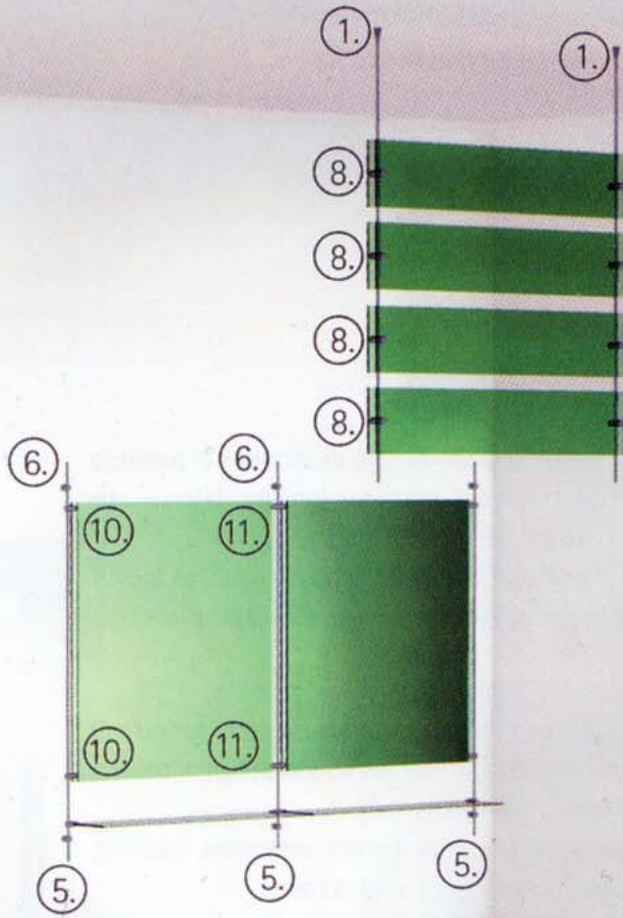

Art.A/8
 Porta offerte in kit cavo acciaio lucido
 in struttura interamente in plexiglas trasp.
 mis. Cm.210 con 6 porta offerte fogli A/4 € 330.00

Porta offerte plexiglas
trasp.3 mm
da appendere
art.A/3
mis. Fogli A4 € 14.00
Mis. Fogli A3 € 22.00

Porta offerte plexiglas
trasp.3mm
da poggiare
art.A/4
mis. Fogli A4 14.00
Mis. Fogli A3 22.00

Porta offerte plexiglas
trasp. 3mm
da muro
art.A/5
mis. fogli A4 14.00
Mis. Fogli A3 22.00

Porta offerte in
due lastre plexiglas trasp. Da 3 mm
da parete con spessori
in acciaio lucido completi di accessori
art.A/9
mis. 100x50 € 60.00
mis. 100x100 € 90.00

plex 33x33x5mm € 3,50
 plex 50x50x5mm € 8,00

Barriera in plex
lineare o angolare

pilastrini mis. diam.8 h.100
fresate per innesto pannello
con base cm.6 mis.30x30
con finale sfera taglio diamante
€ 550.00 cadauna q.m. 2 pz