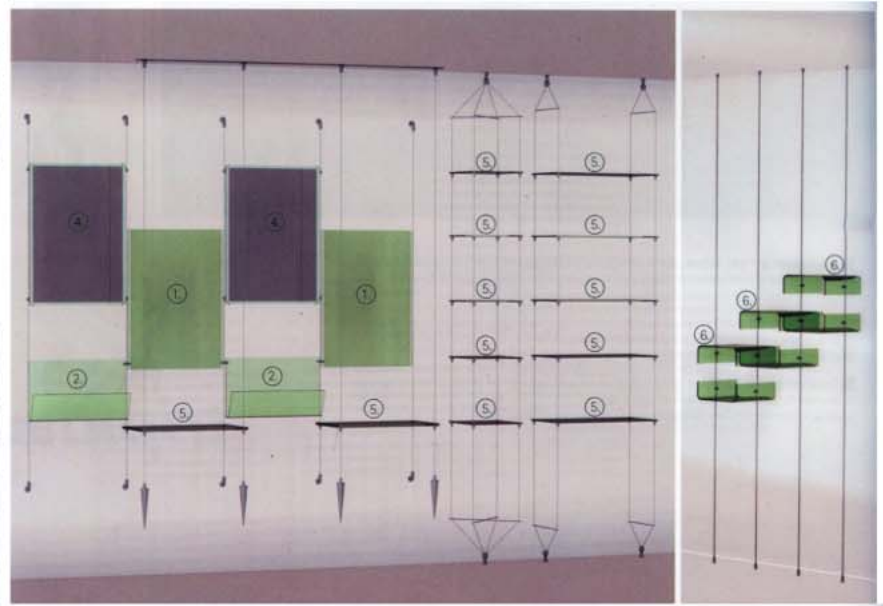

Art.A/8
 Porta offerte in kit cavo acciaio lucido
 in struttura interamente in plexiglas trasp.
 mis. Cm.210 con 6 porta offerte fogli A/4 € 330.00

Porta offerte plexiglas
trasp.3 mm
da appendere
art.A/3
mis. Fogli A4 € 14.00
Mis. Fogli A3 € 22.00

Porta offerte plexiglas
trasp.3mm
da poggiare
art.A/4
mis. Fogli A4 14.00
Mis. Fogli A3 22.00

Porta offerte plexiglas
trasp. 3mm
da muro
art.A/5
mis. fogli A4 14.00
Mis. Fogli A3 22.00

Porta offerte in
due lastre plexiglas trasp. Da 3 mm
da parete con spessori
in acciaio lucido completi di accessori
art.A/9
mis. 100x50 € 60.00
mis. 100x100 € 90.00

plex 33x33x5mm € 3,50
 plex 50x50x5mm € 8,00

Barriera in plex
lineare o angolare

pilastrini mis. diam.8 h.100
fresate per innesto pannello
con base cm.6 mis.30x30
con finale sfera taglio diamante
€ 550.00 cadauna q.m. 2 pz