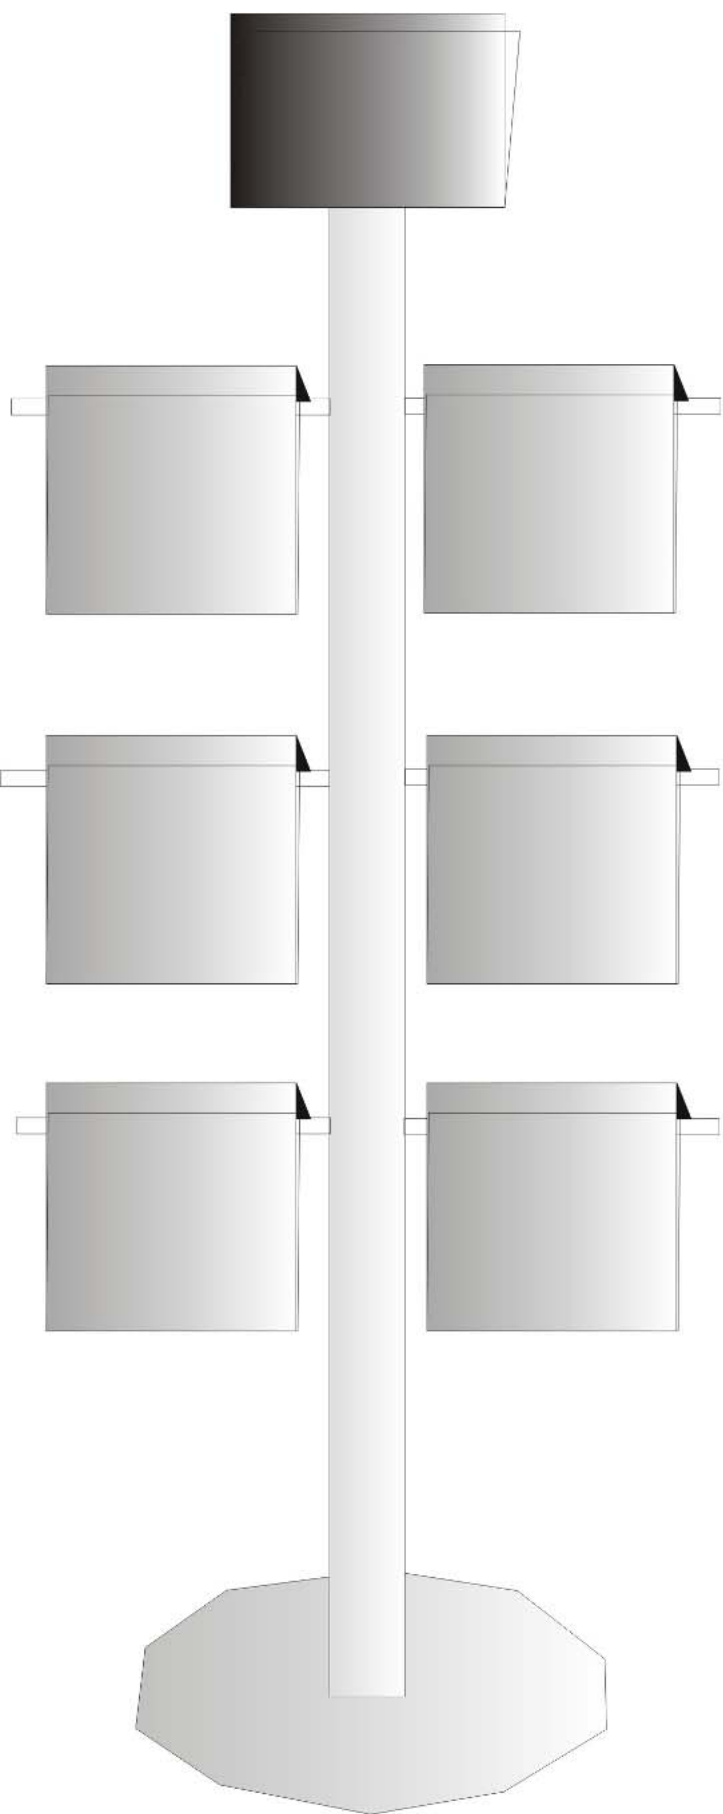

Art.A/10
Porta offerte A/4 su
struttura interamente in plexiglas trasp.
Mis.cm.200 € 250.00