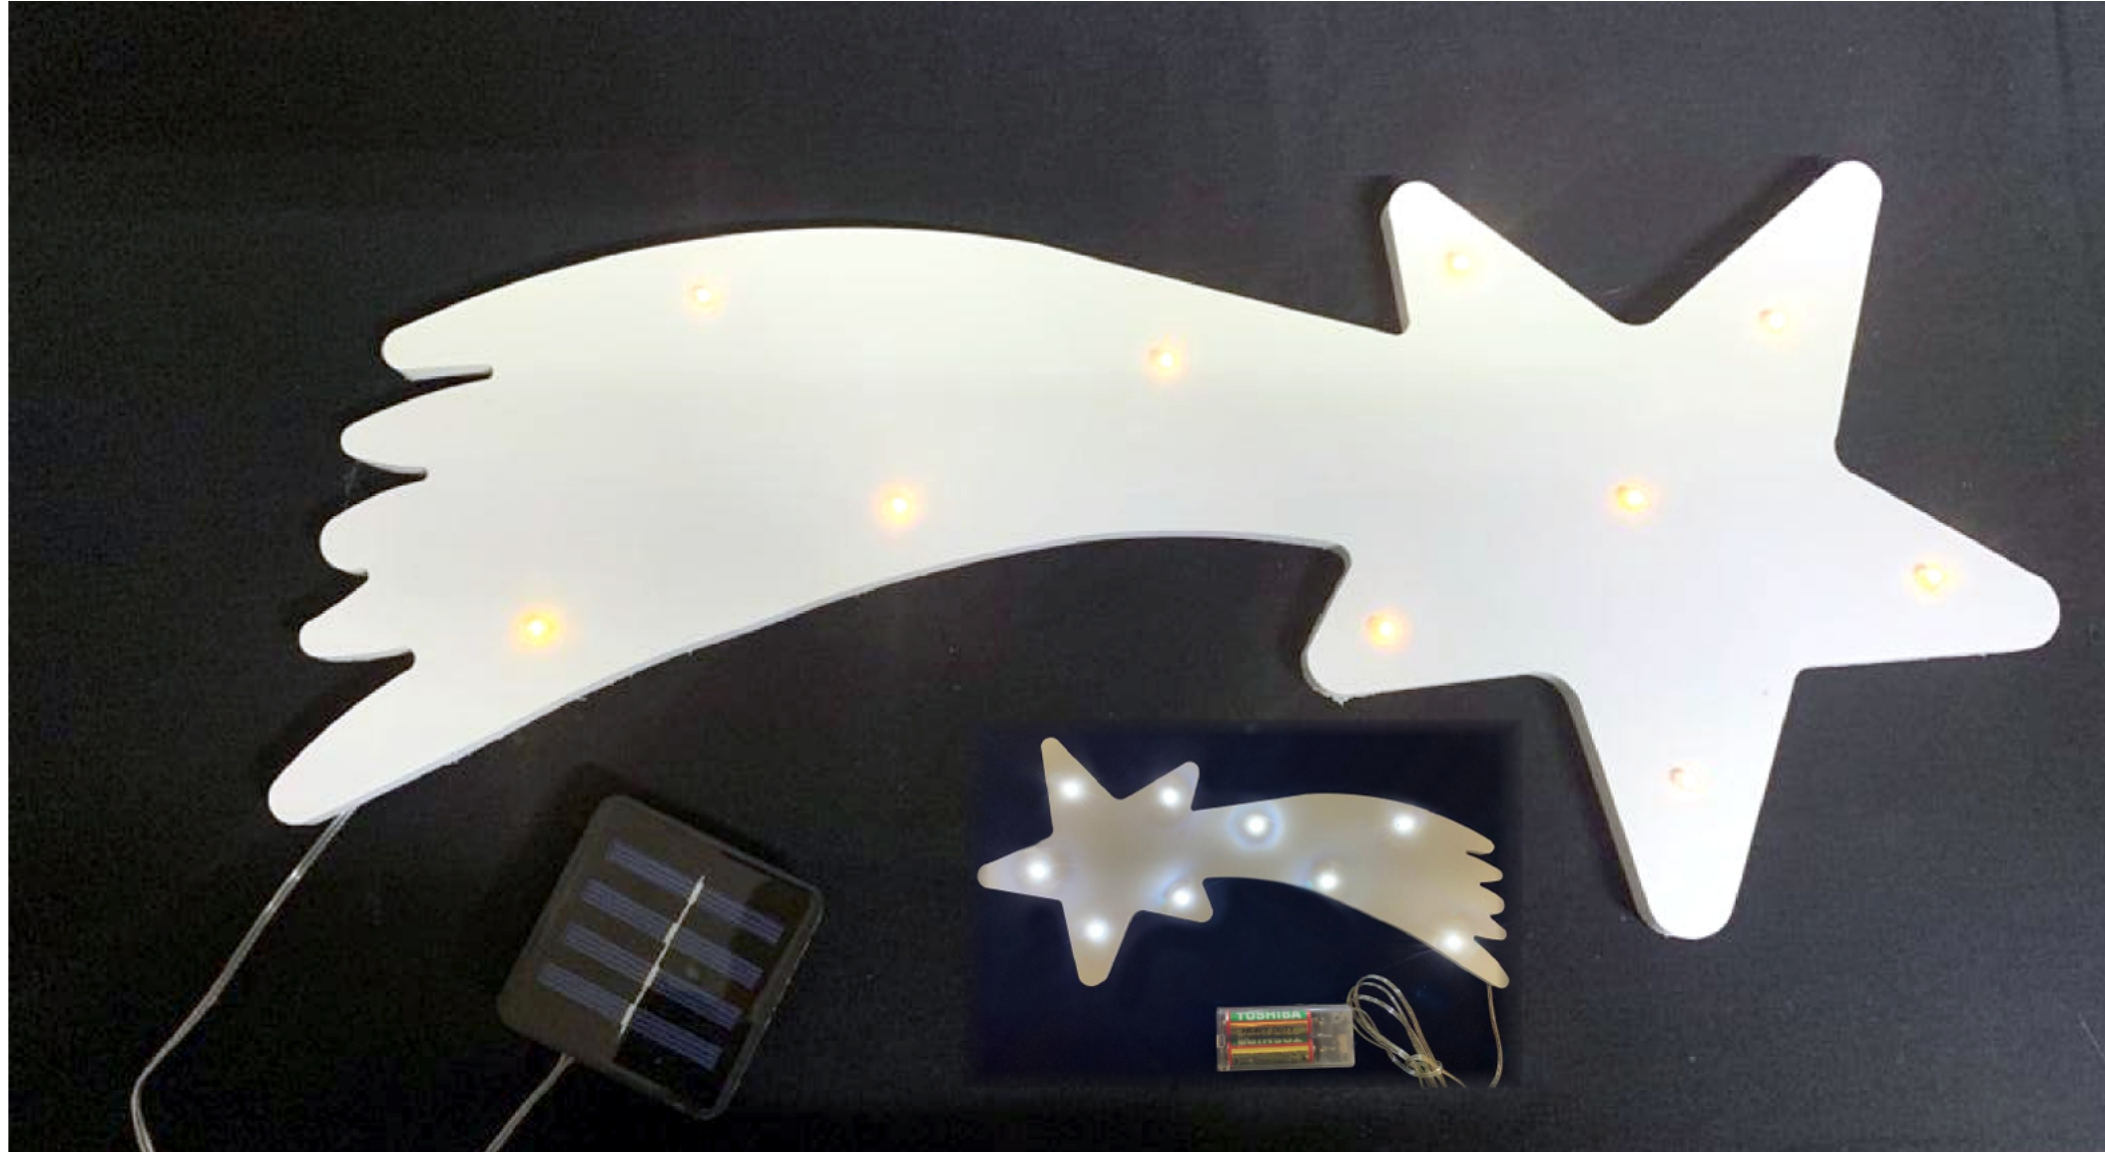

ART.1/145 STELLA COMETA
FOREX BIANCO CON PUNTI LUCE LED
A BATTERIA O PANNELLO SOLARE
MIS. 30 CM. BATTERIA € 14.00 SOLARE € 24.00
MIS. 50 CM. MATTERIA € 20.00 SOLARE € 30.00