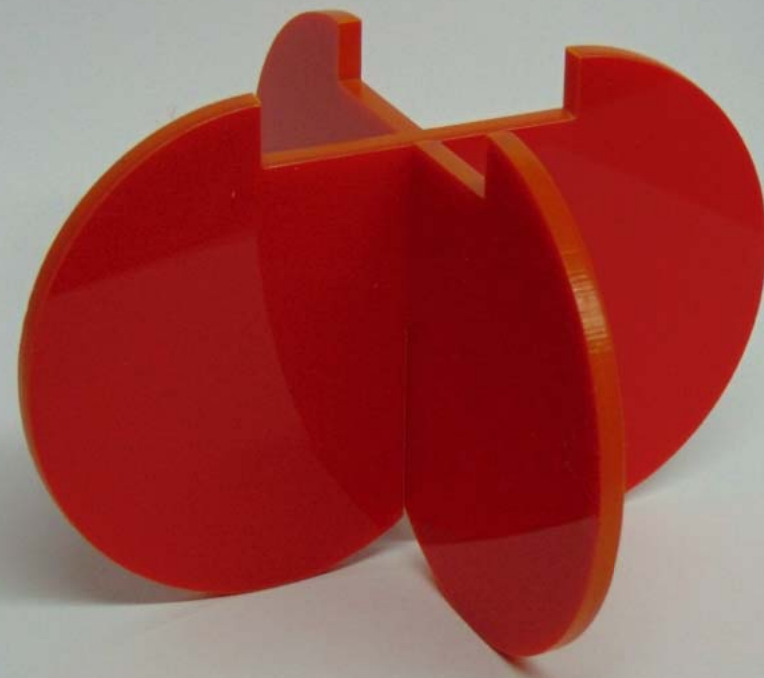

ART.1/508 PORTA CANDELA T-LIGHT
PLEX ROSSO BIANCO TRASP.
MIS. 7X7XH5 € 1.50