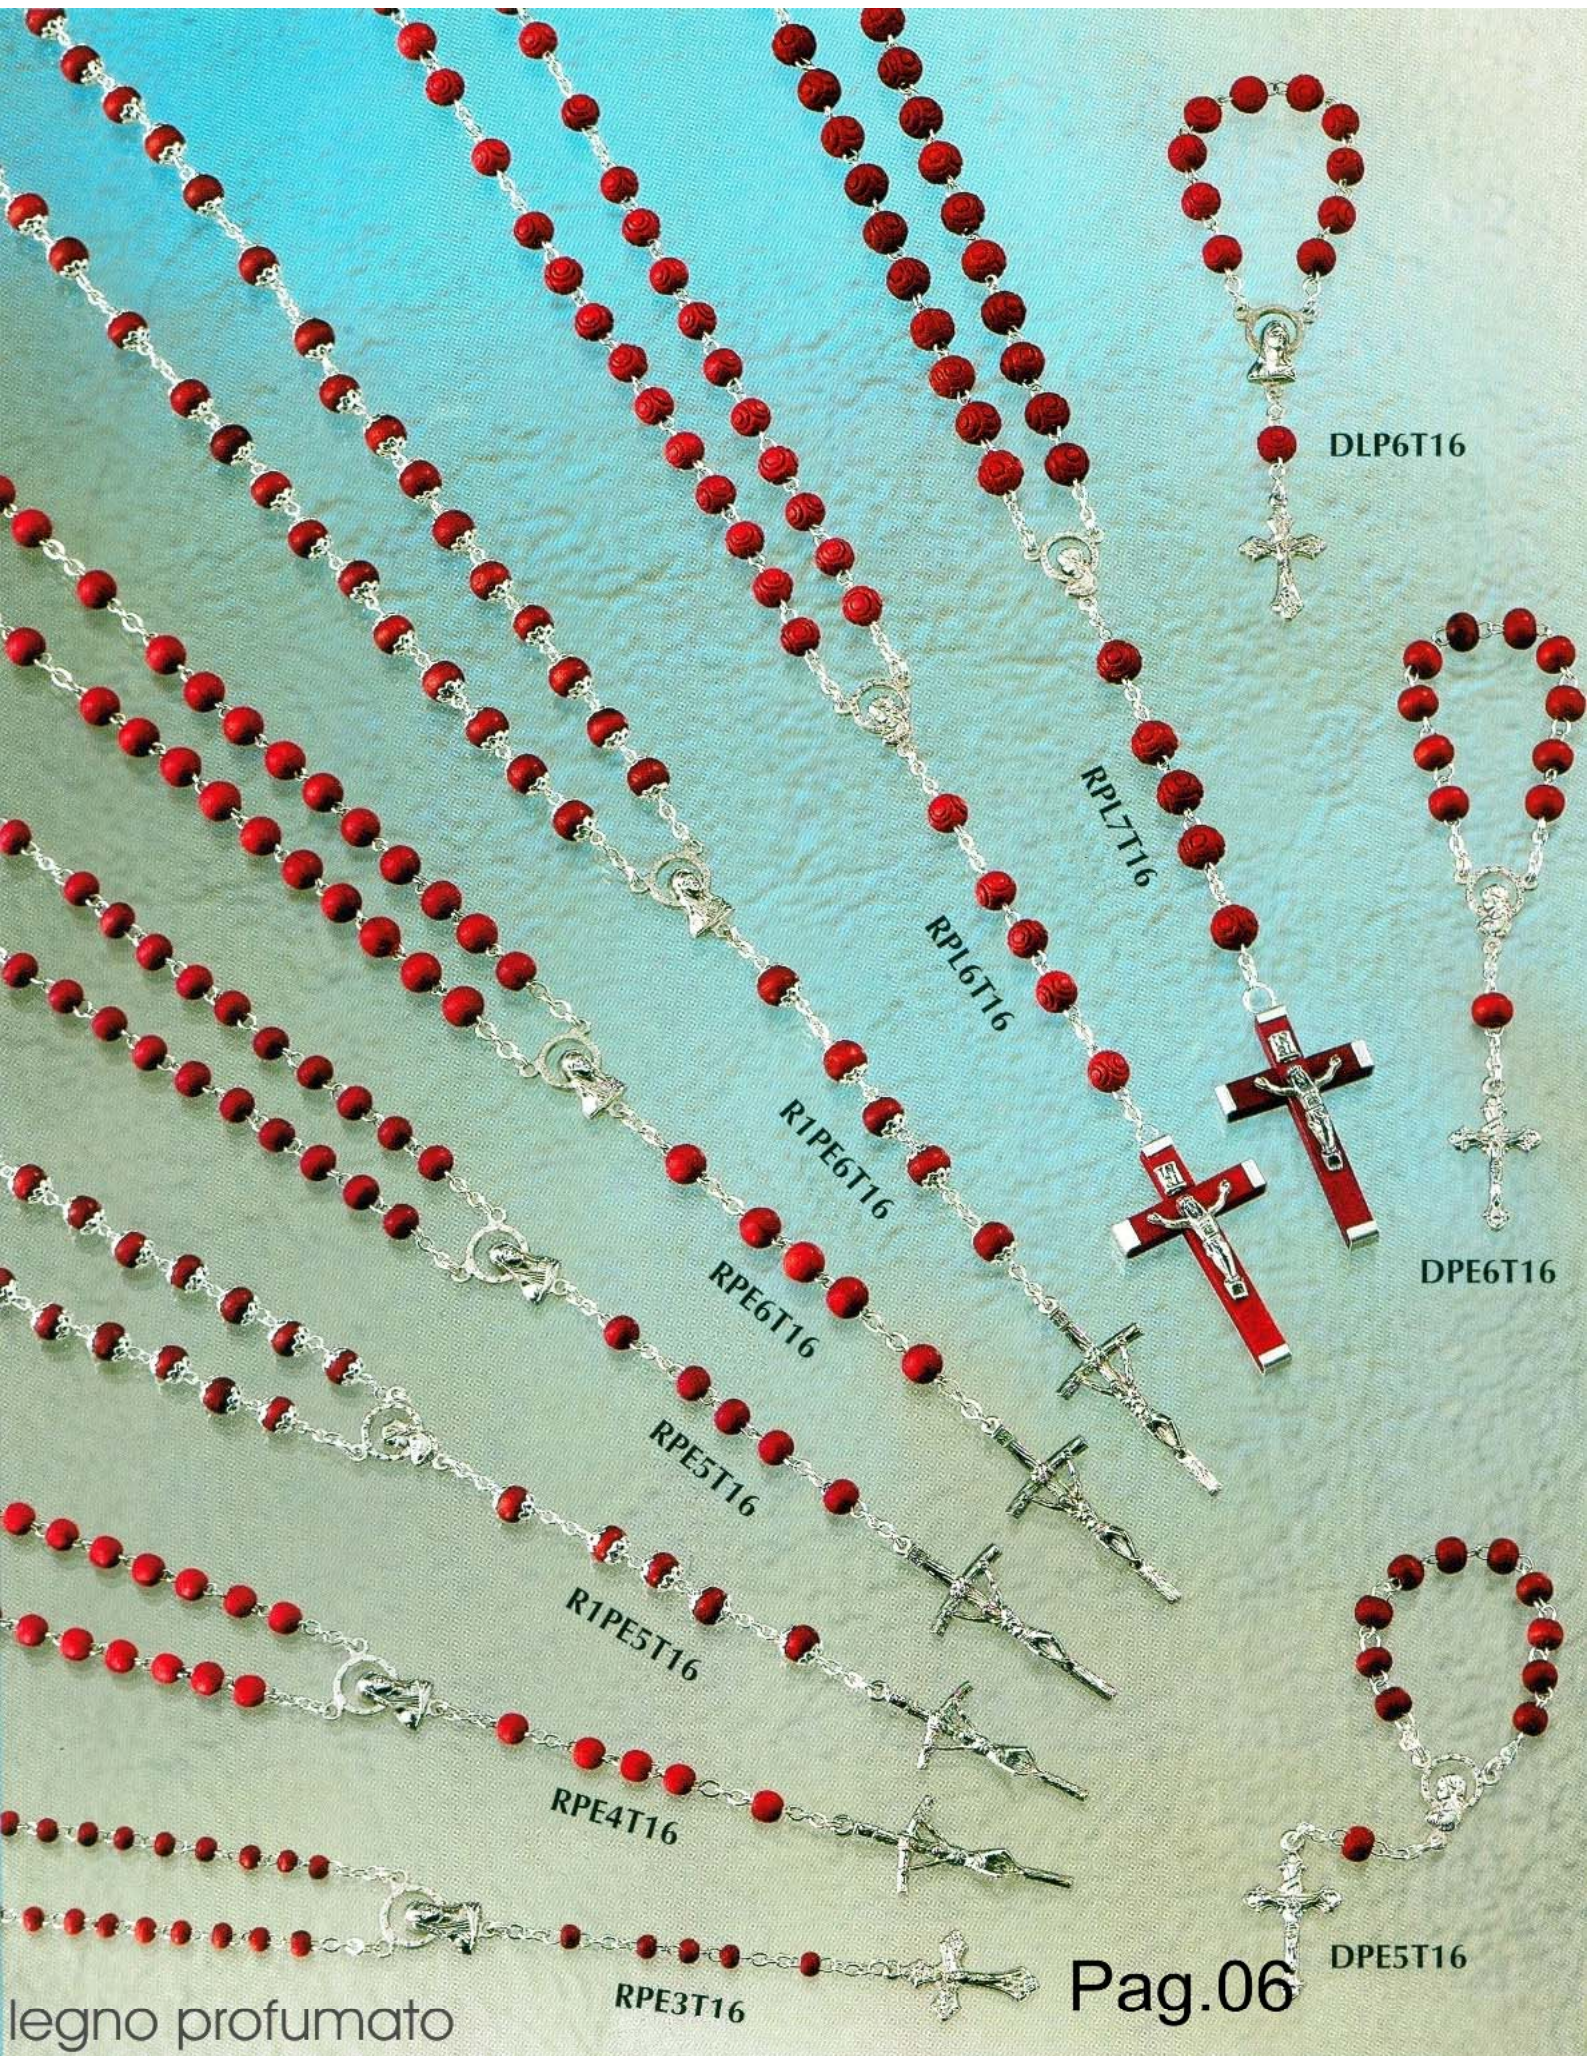

DLP6T16

RPL7T16

RPL6T16

R1PE6T16

RPE6T16

RPE5T16

R1PE5T16

RPE4T16

RPE3T16

DPE6T16

DPE5T16

legno profumato

Pag.06