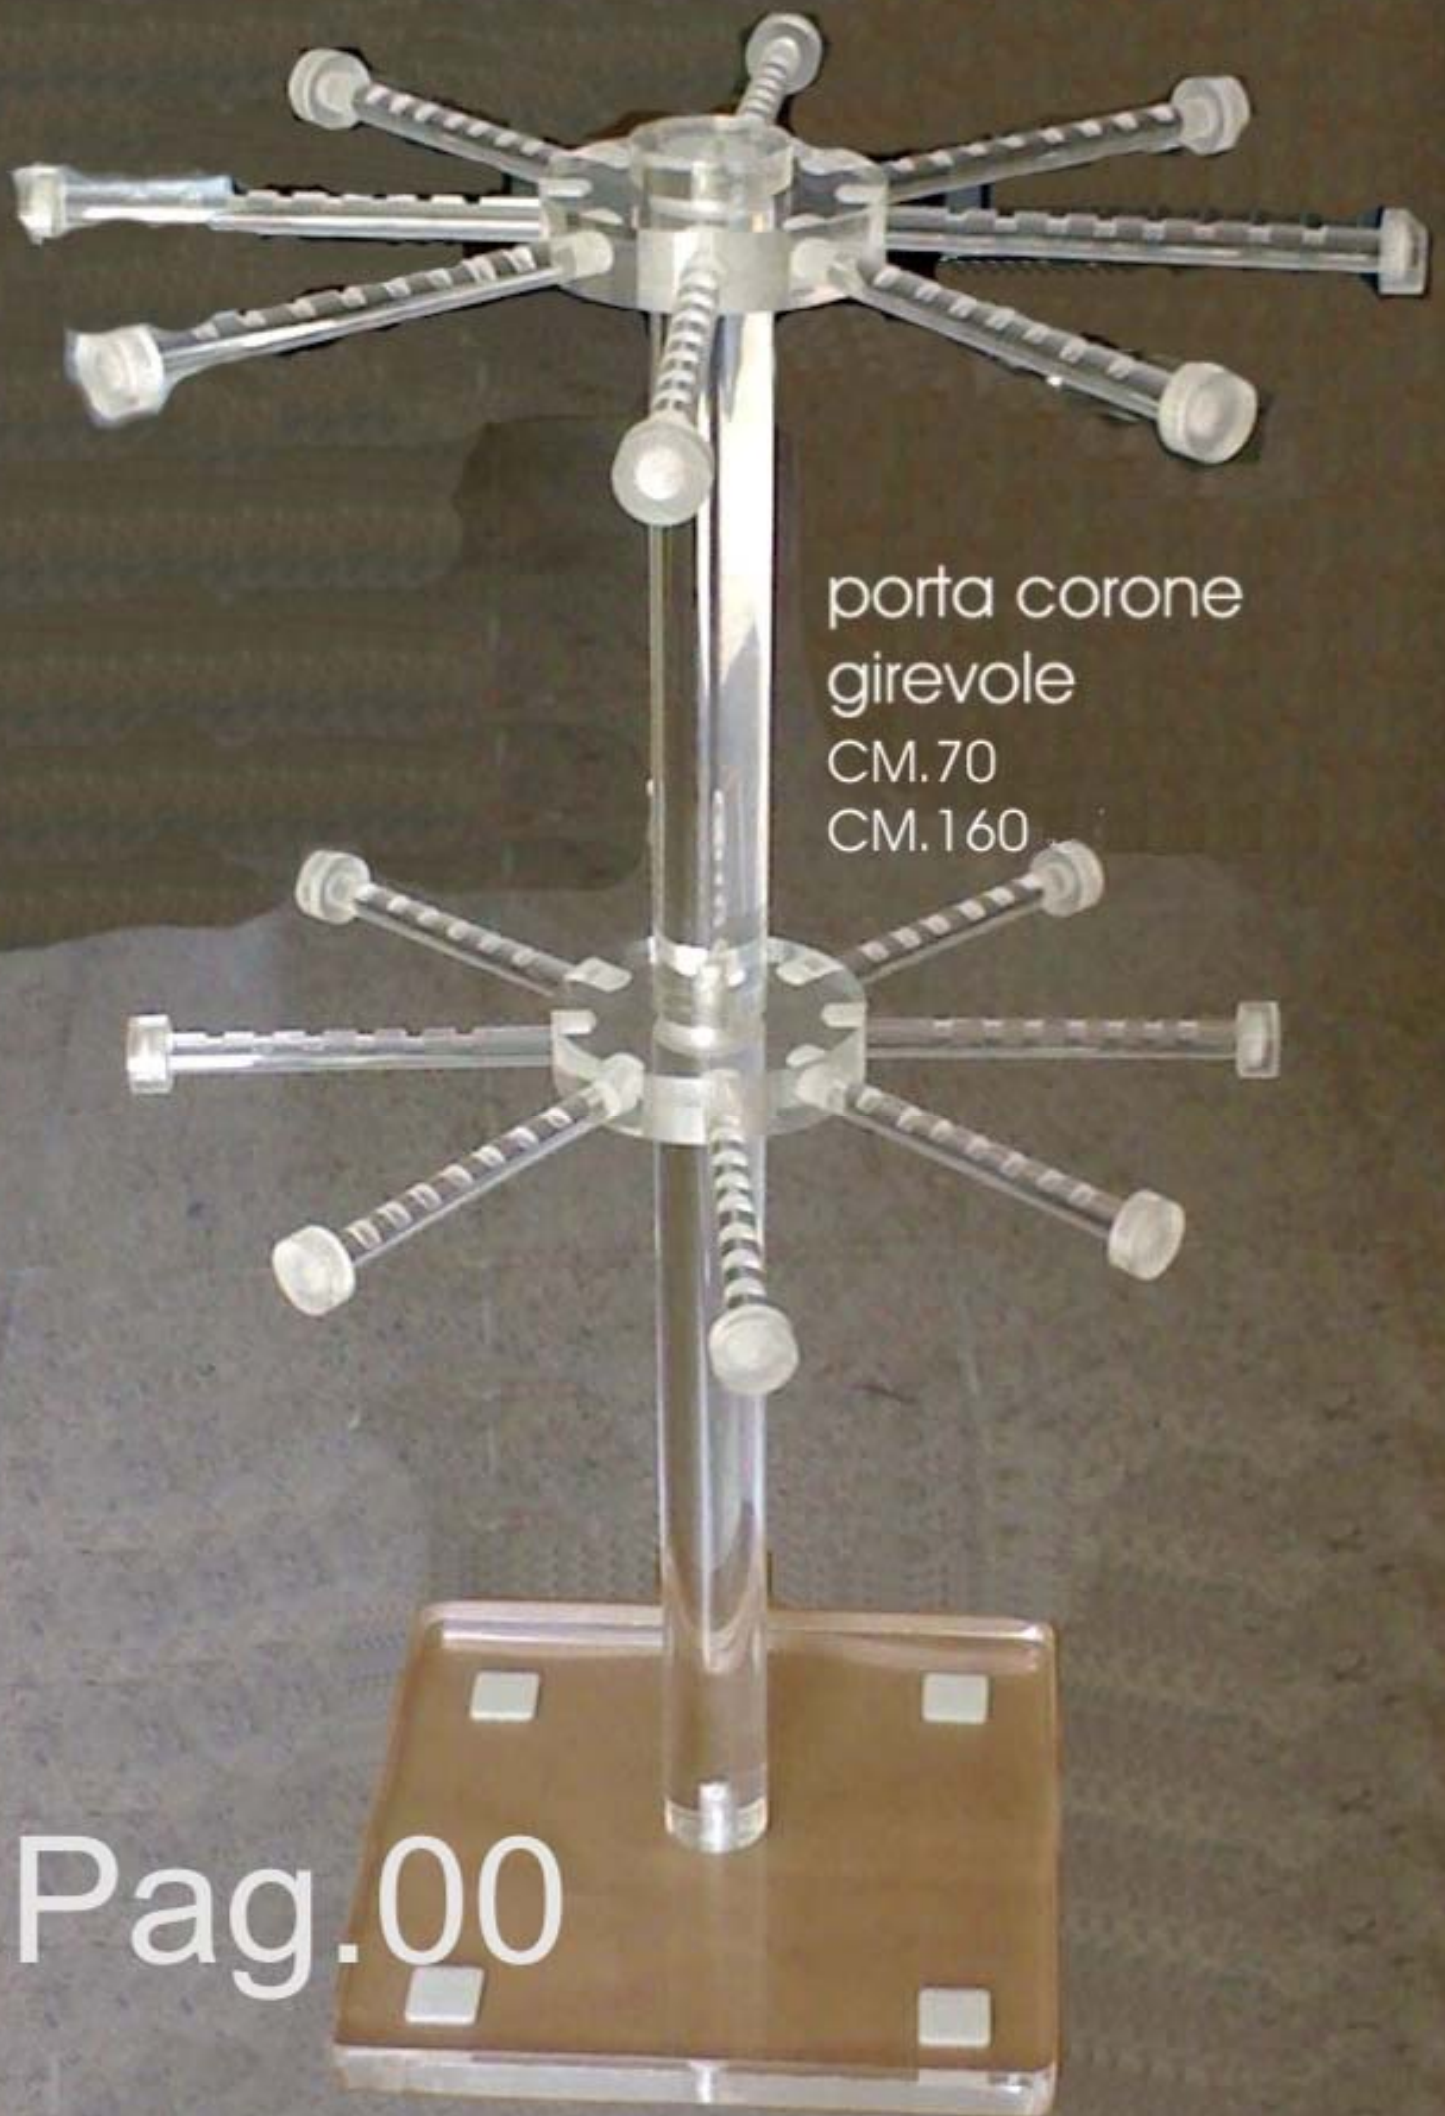

ARTE PLEX

Di
PANTANO VINCENZO

CATALOGO
ROSARI - ASTUCCI
MINUTERIE

porta corone
girevole
CM.70
CM.160

Pag.00

Pag.03

imitazione madreperla

RMP6V5