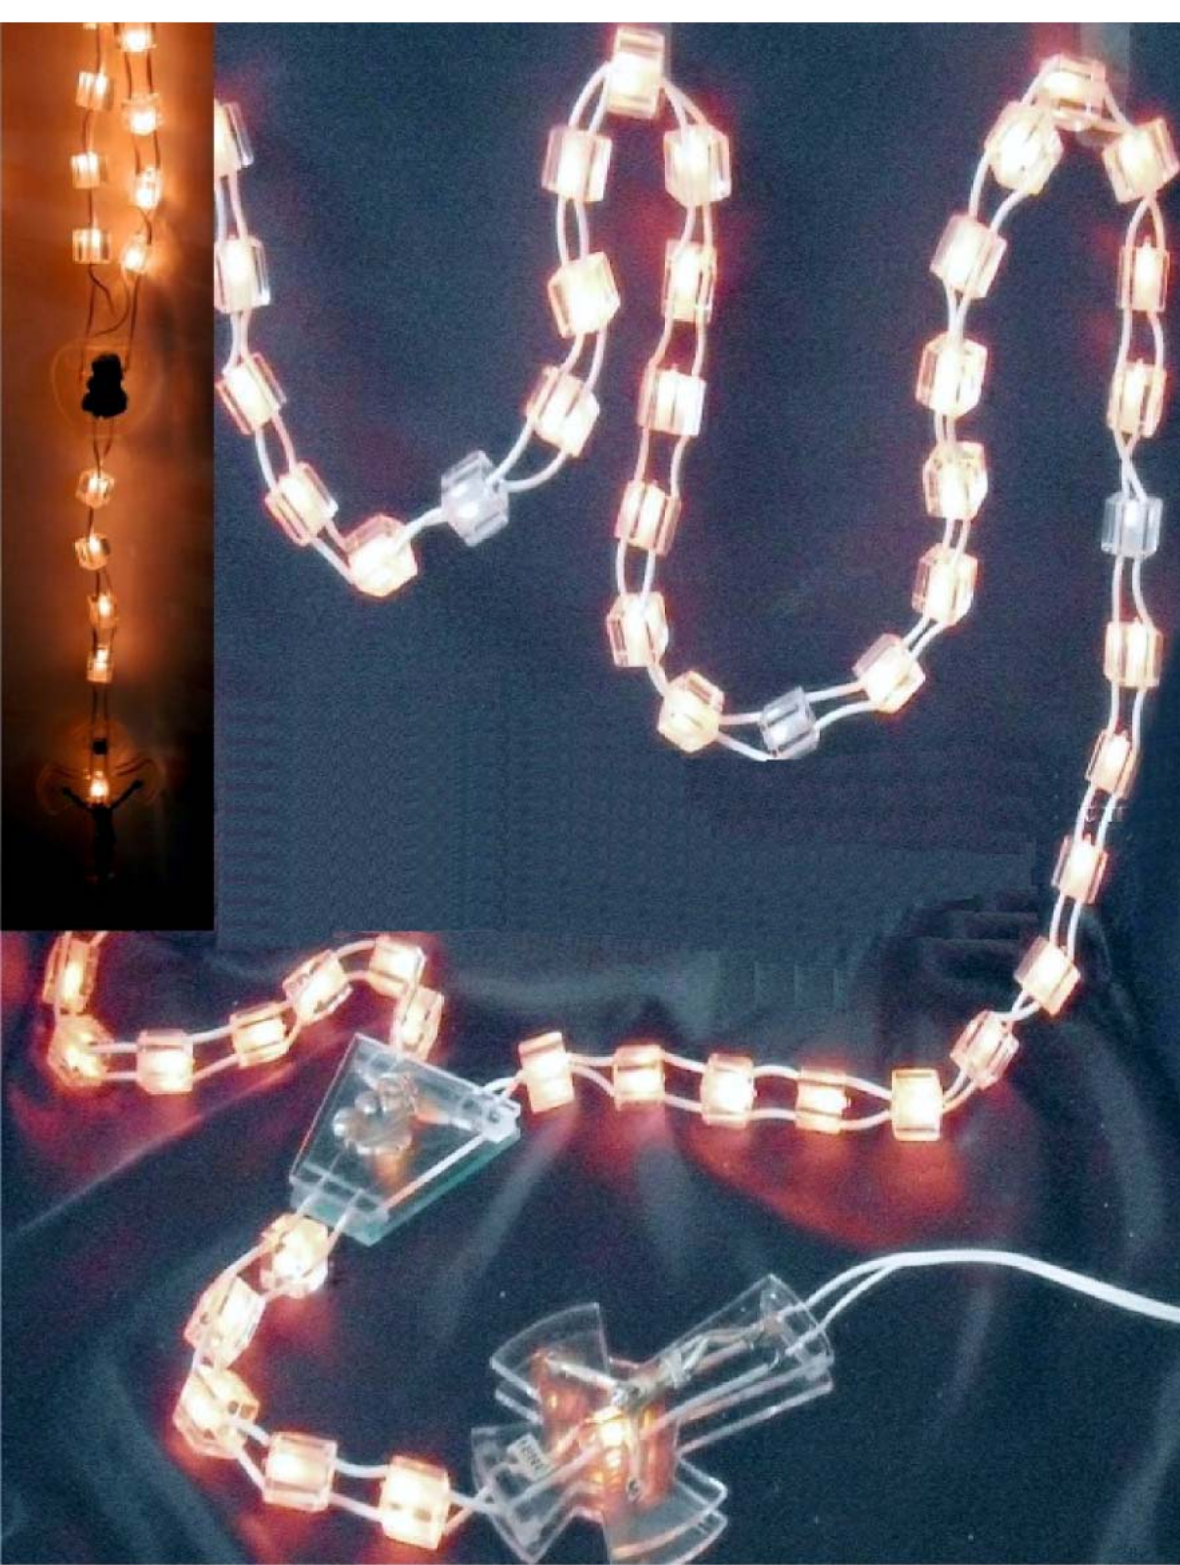

BOL/4STR
bracciale
strass swaroski
rosa - celeste -
bianco - multicolore

BOL/6STR
bracciale
strass swaroski
bianco

ART.ROL/6 STR
collino
STRASS SWAROSKI
BIANCO

ART.ROL/4 STR
collino
STRASS SWAROSKI
ROSA - CELESTE
MULTICOLORE - BIANCO