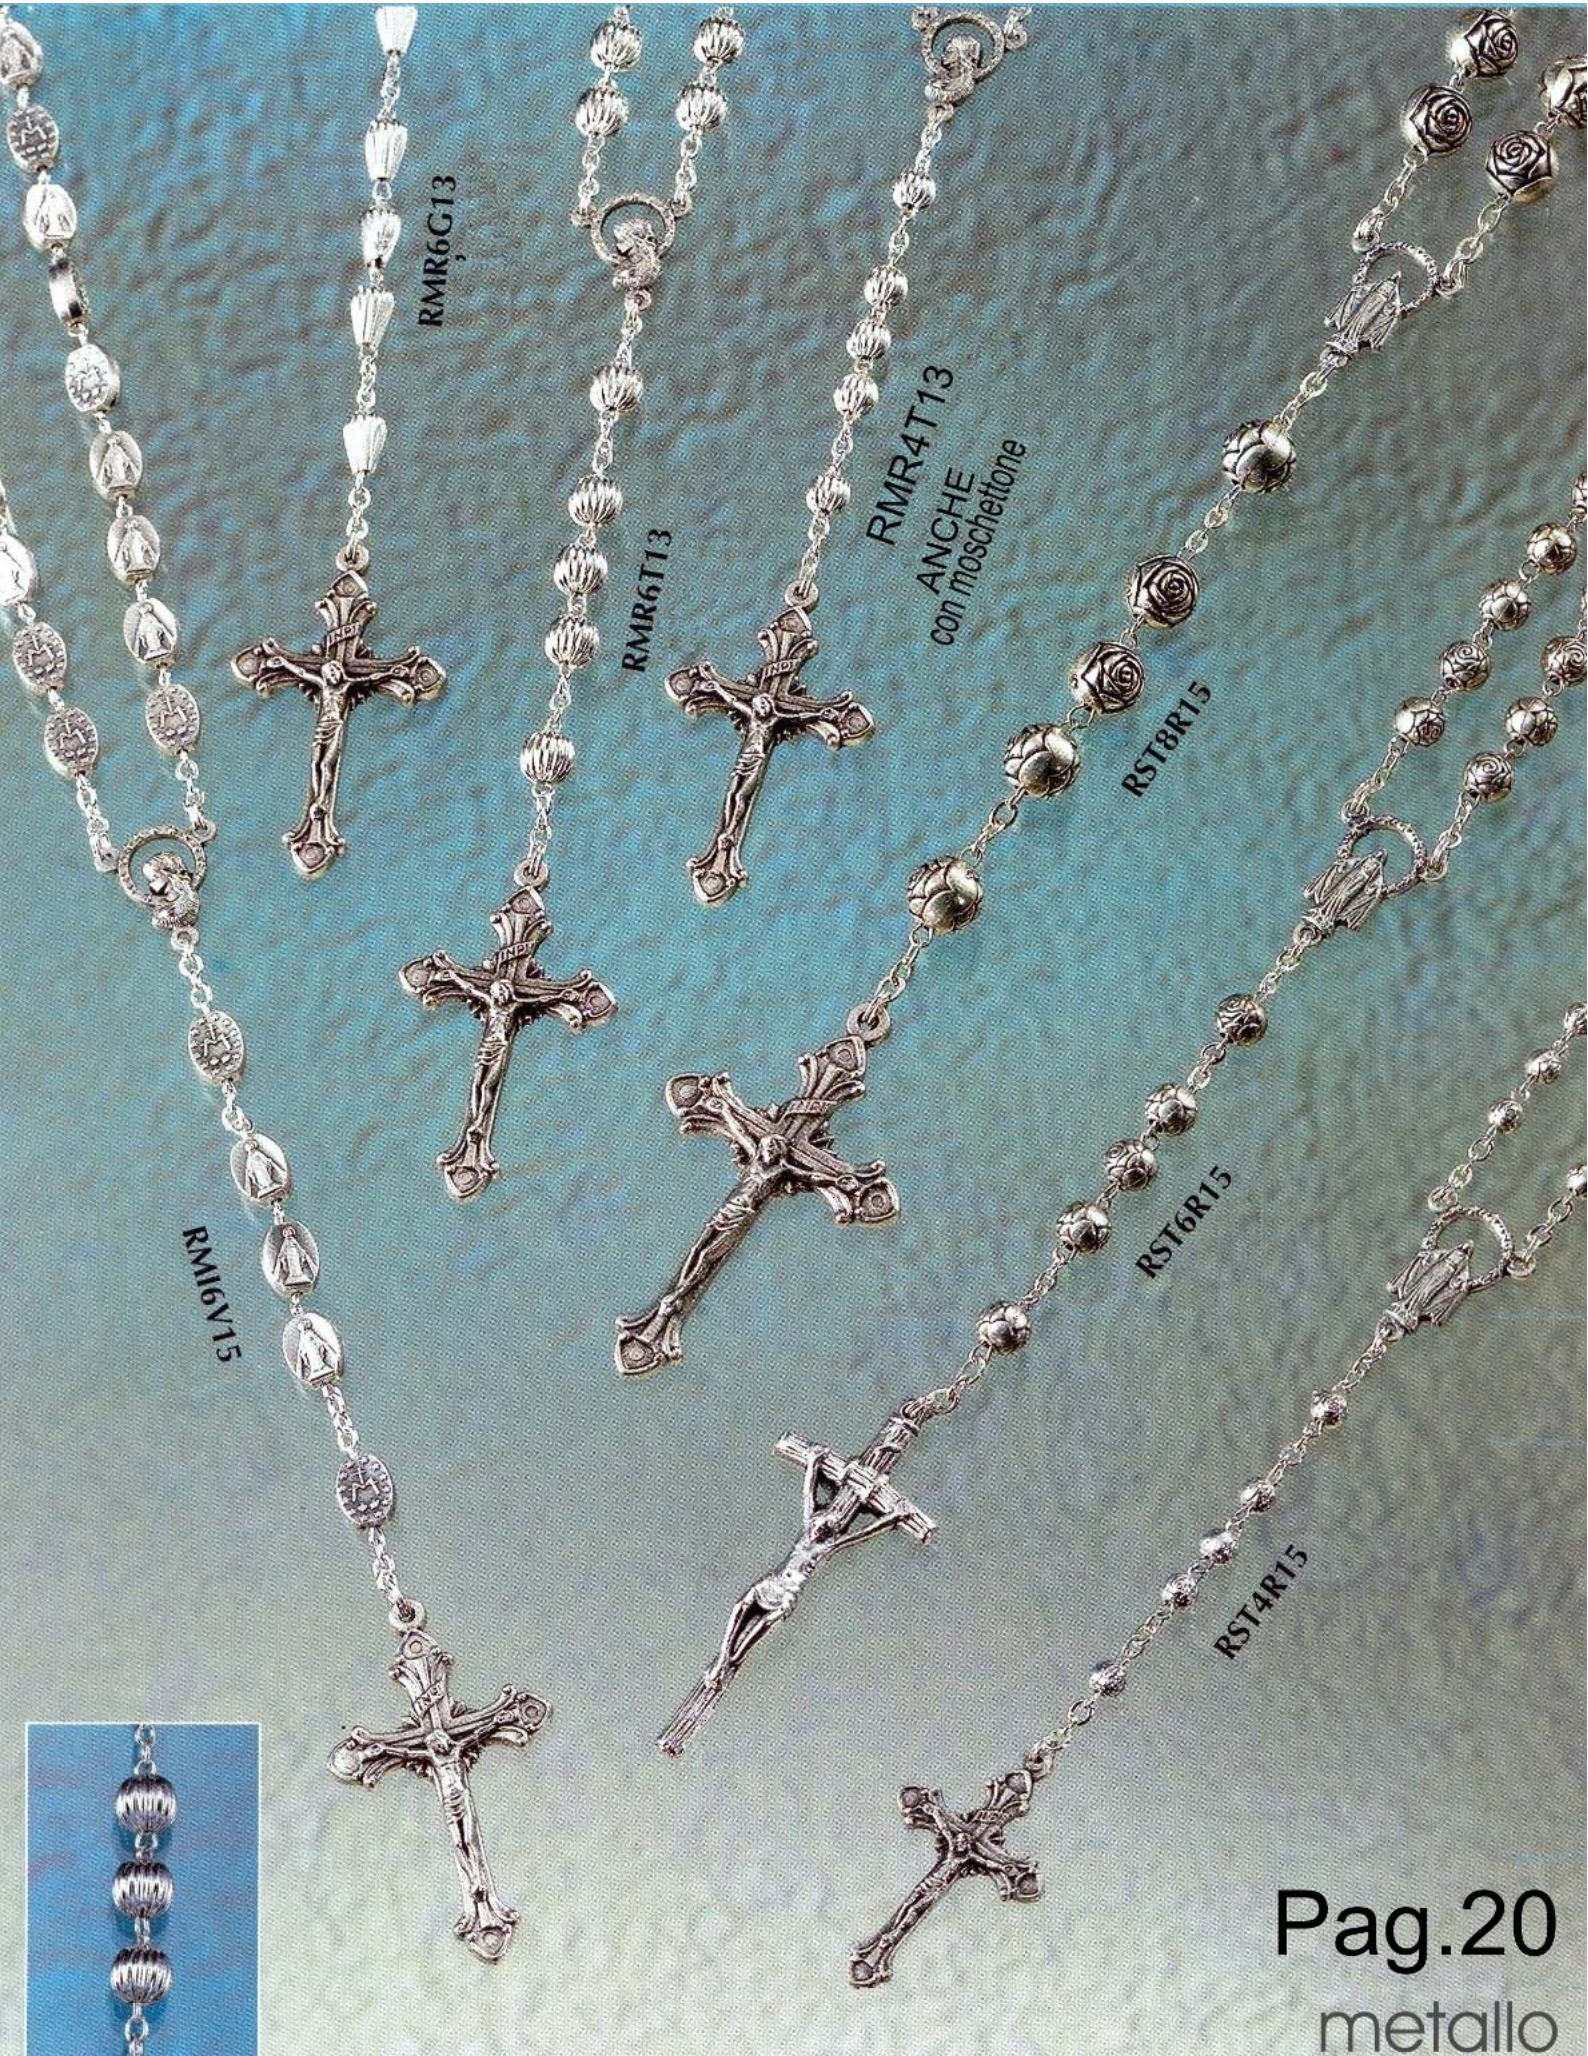

RMI6V15

RMR6G13

RMR6T13

RMR4T13
ANCHE
con moschettone

RST8R15

RST6R15

RST4R15