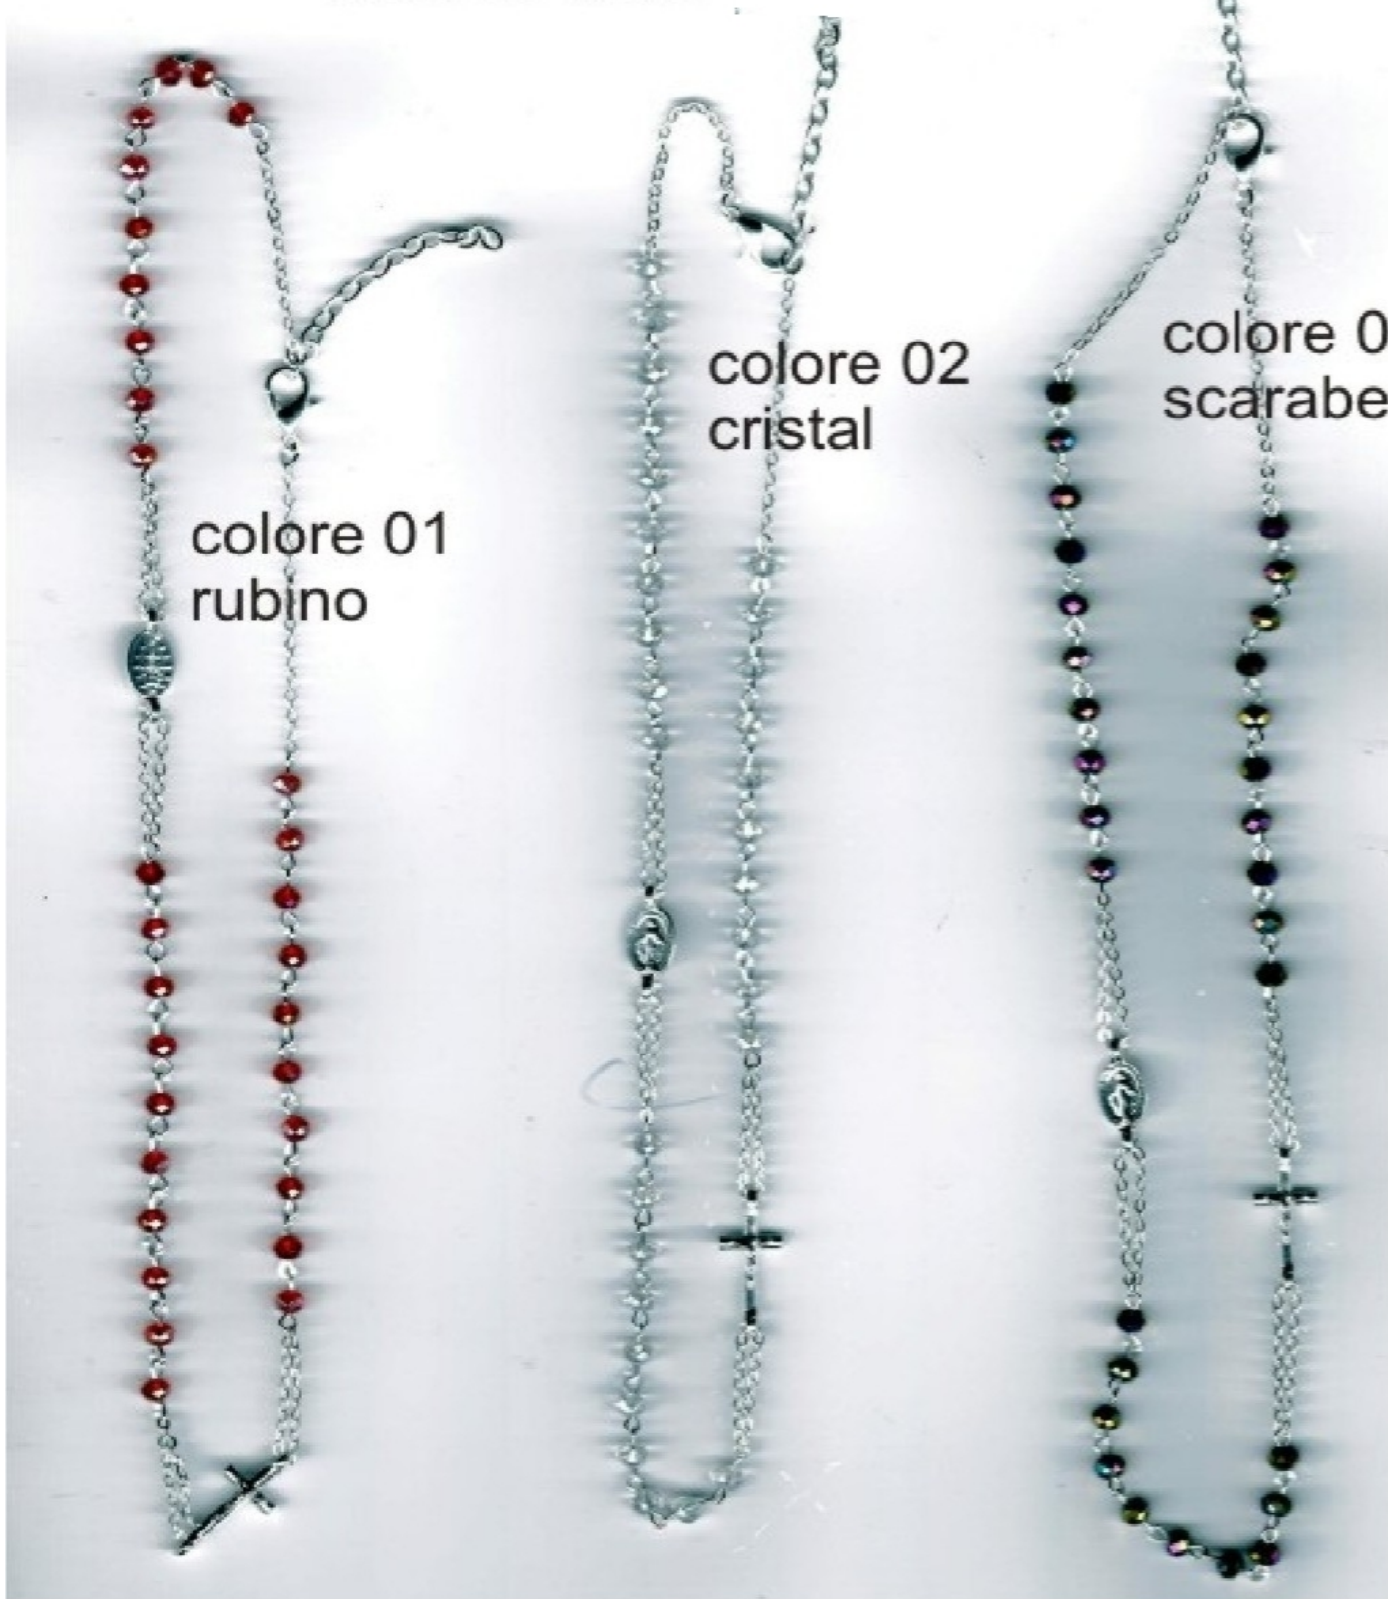

ART.RSE3T5/3
Rosario Collana fashion
cristallo mm.3

colore 01
rubino

colore 02
cristal

colore 0
scarabe

BRE3T5/3
bracciale faschion
VARI COLORI

Pag.16

vetro lavorato

rosari particolari