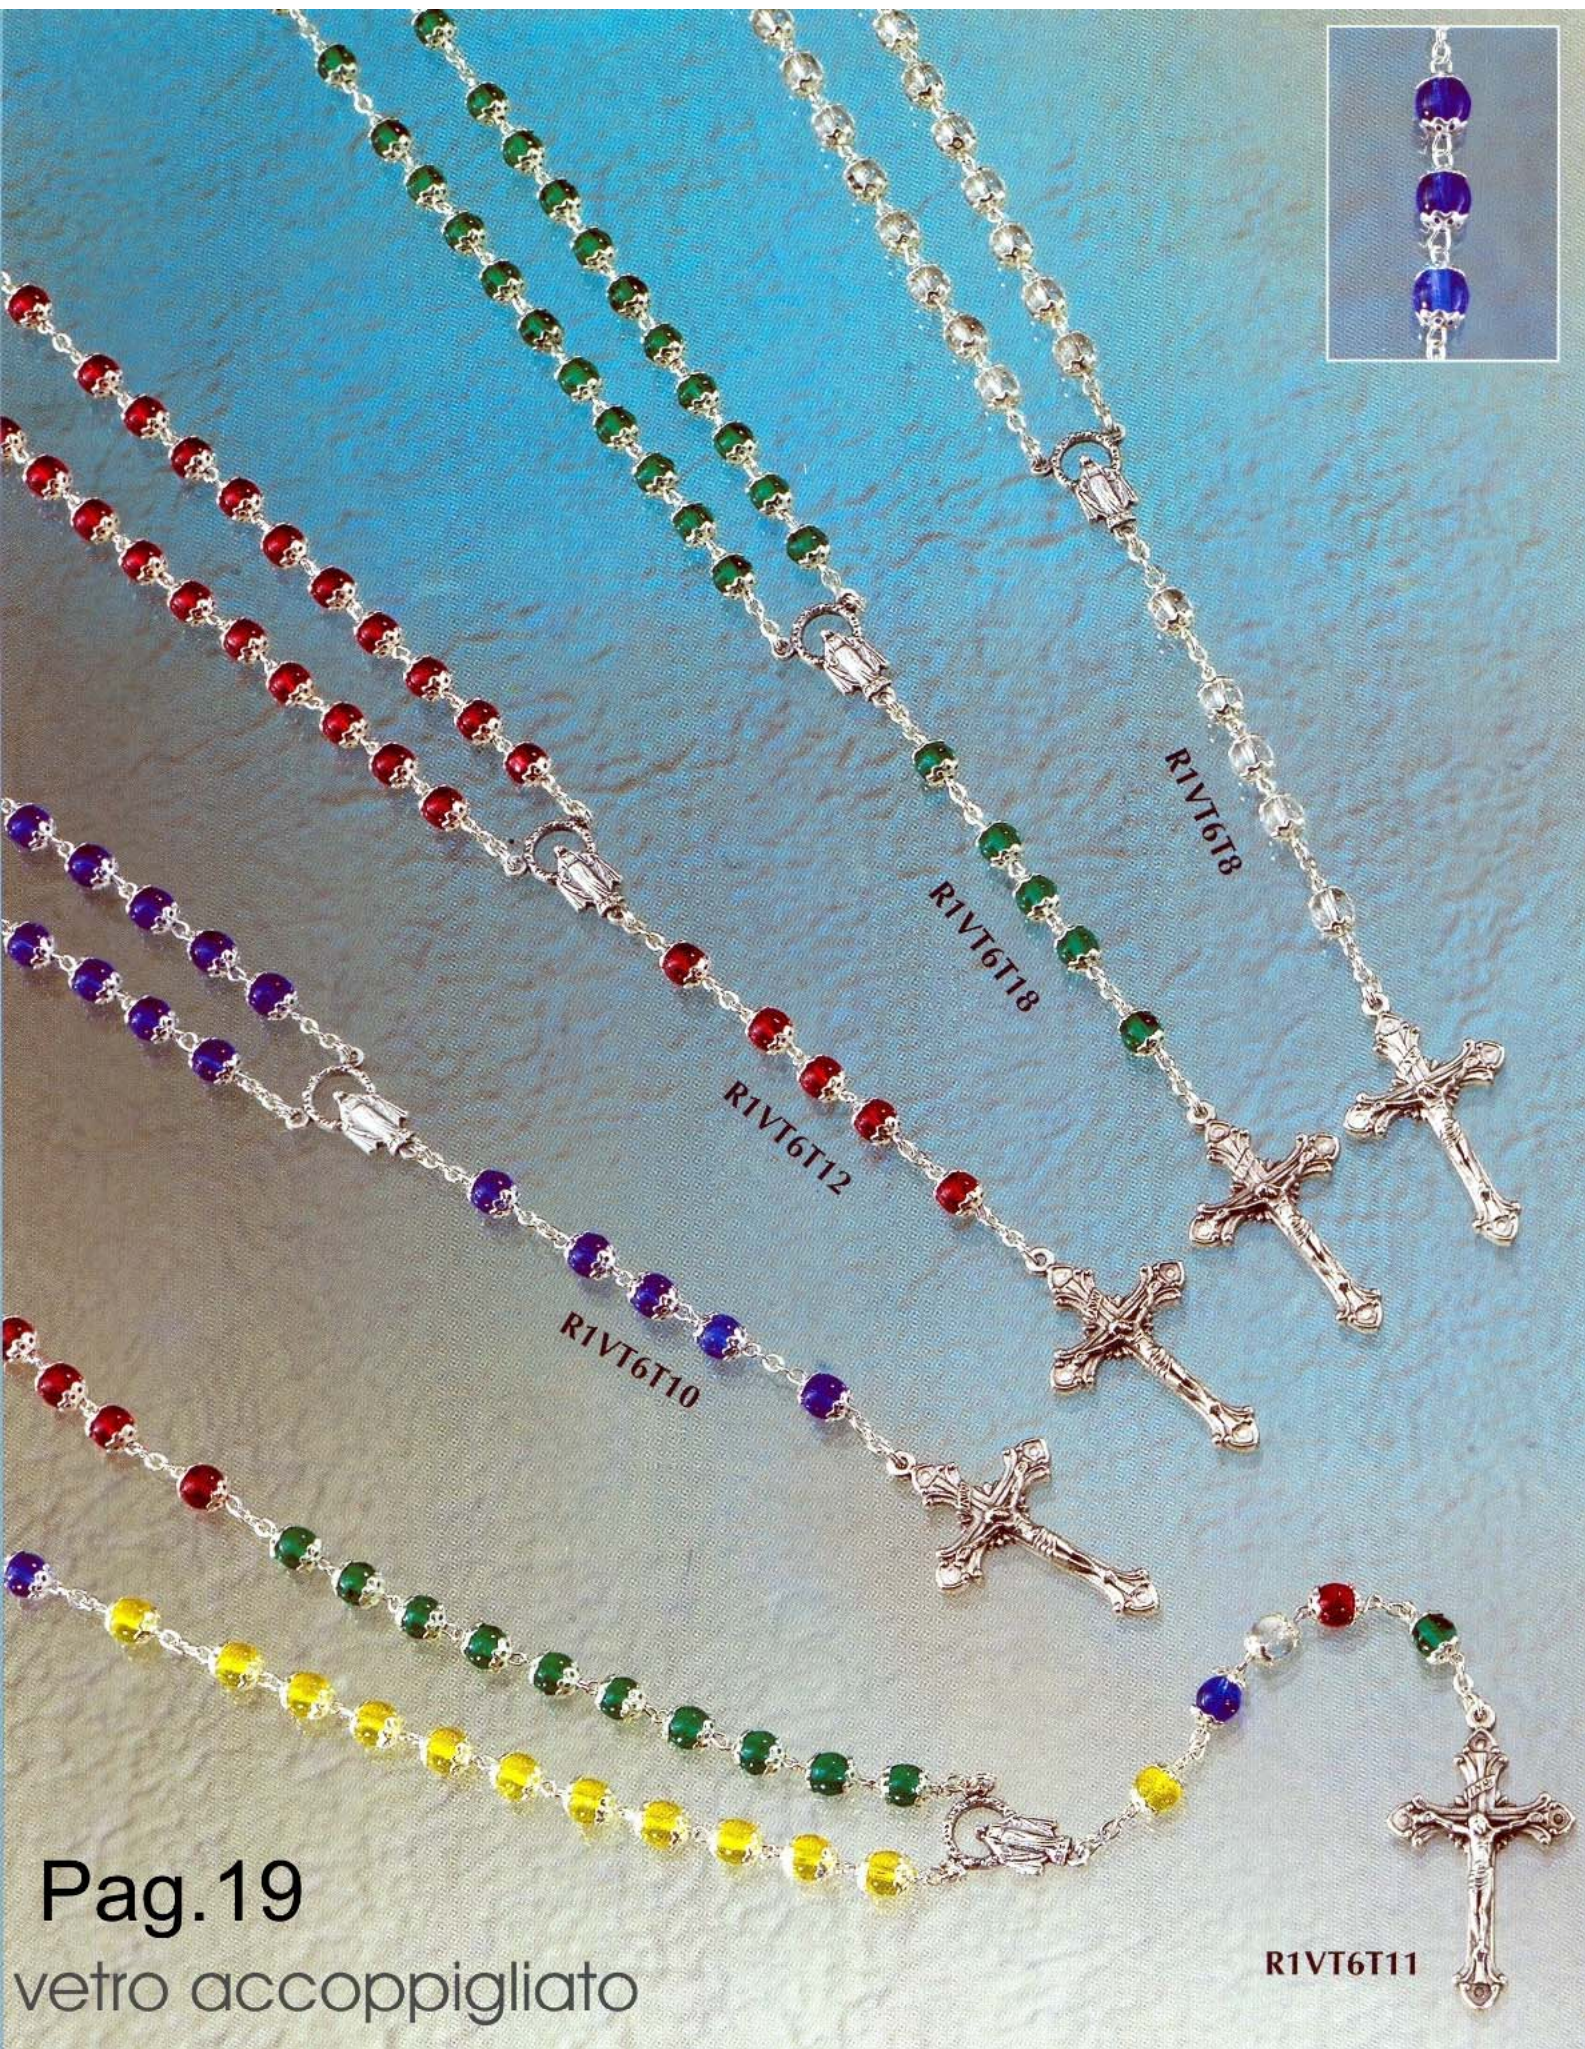

R1VT6T8

R1VT6T18

R1VT6T12

R1VT6T10

R1VT6T11

Pag.19

vetro accoppiato