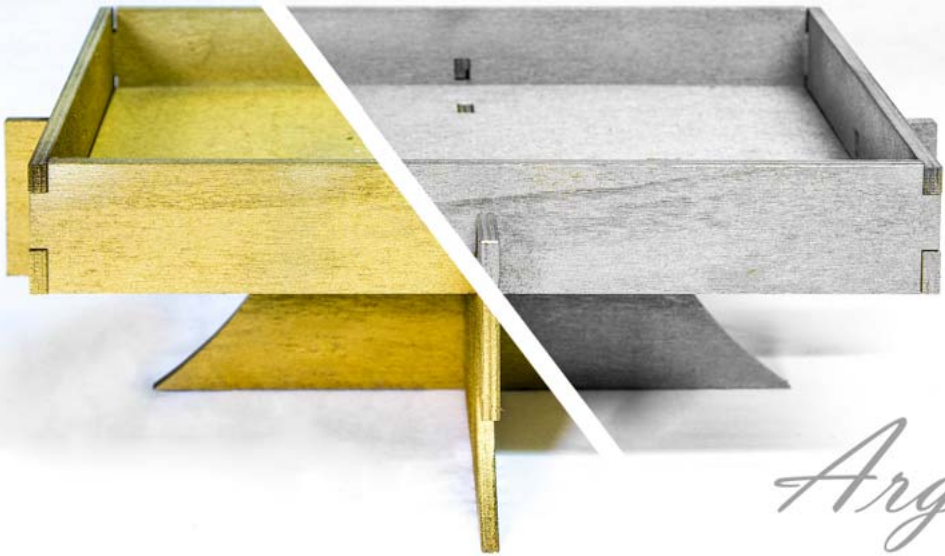

Colori base:
Rosso-
Naturale

ART.608 42x 33 x h20

NATURALE	COLORATO
7,00€	9,00€

ART.609 25 x 20 x h12

NATURALE	COLORATO
3,00€	4,00€

ALZATINA RETTANGOLARE

in legno per composizioni floreali o come portaoggetti ...

Tutti i prodotti sono facilmente assemblabili e con possibilità di personalizzazione, sia per misura che per colore ...

Colori base:
Oro-Argento-
Naturale

Oro

Argento

ART.613	20 x 29 x h11
NATURALE 6,50€	COLORATO 9,50€