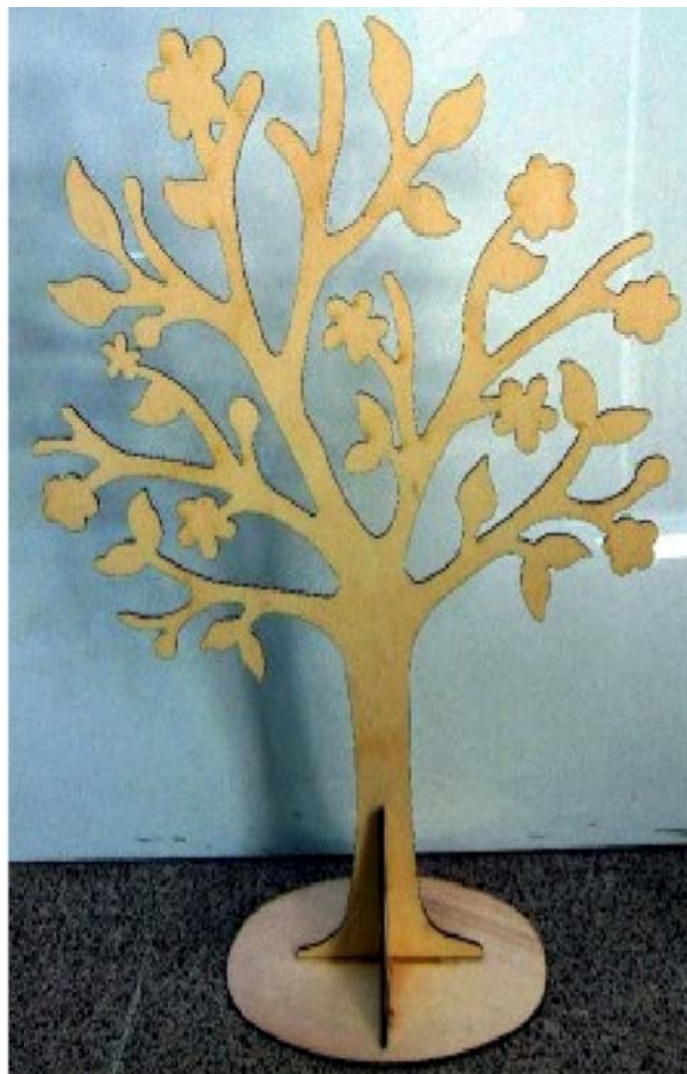

Tutti i prodotti sono facilmente assemblabili e con possibilità di personalizzazione, sia per misura che per colore ...

Colori base:
Oro-Argento-
Naturale

Oro

Argento

ART.613	20 x 29 x h11
NATURALE 6,50€	COLORATO 9,50€

ART.614	34 x 24 x h11
NATURALE 10,00€	COLORATO 14,00€

ART.112

SPECCHIETTO LEGNO PIOPPO MM.8

MIS. H 18 CM

CON SPECCHIO IN PLEX

NEUTRO € 2.00

CON STAMPA PERSONALIZZATA € 2.40

Art.741 3/D
alberello legno pioppo mm.3
divisibile in 3 pezzi
h 30 € 5.80