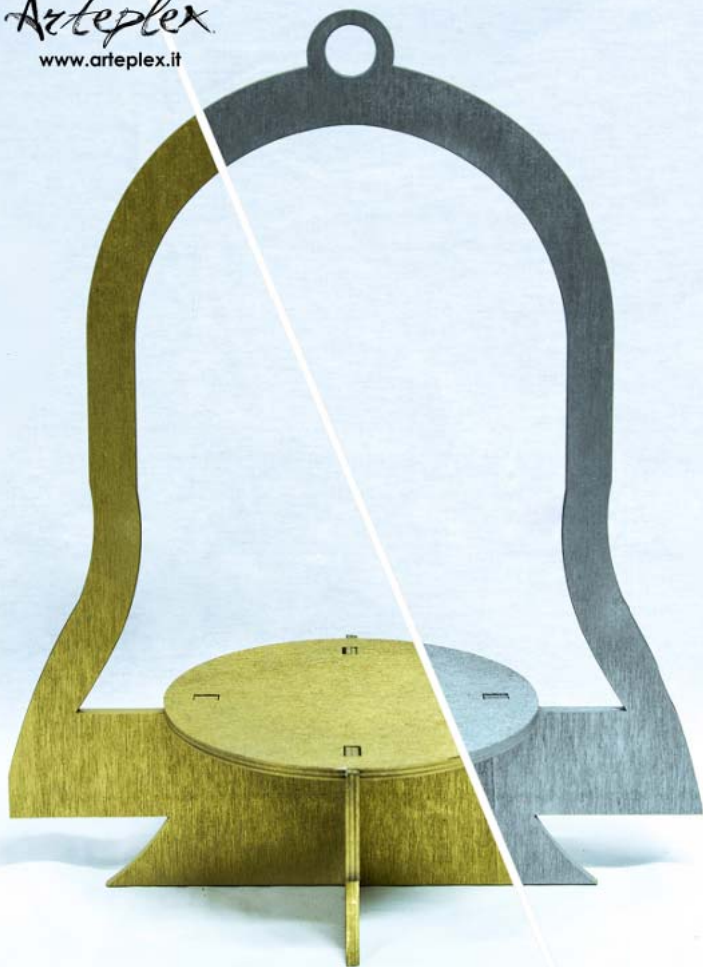

...

Disponibile
sia versione
classica che
natalizia

...

ART.612 52 x 35 x h40

NATURALE 6,00€
COLORATO 9,00€

Colori base:
Verde-
Naturale

POGGIAVASSOIO ALBERO

Arteplex
www.arteplex.it