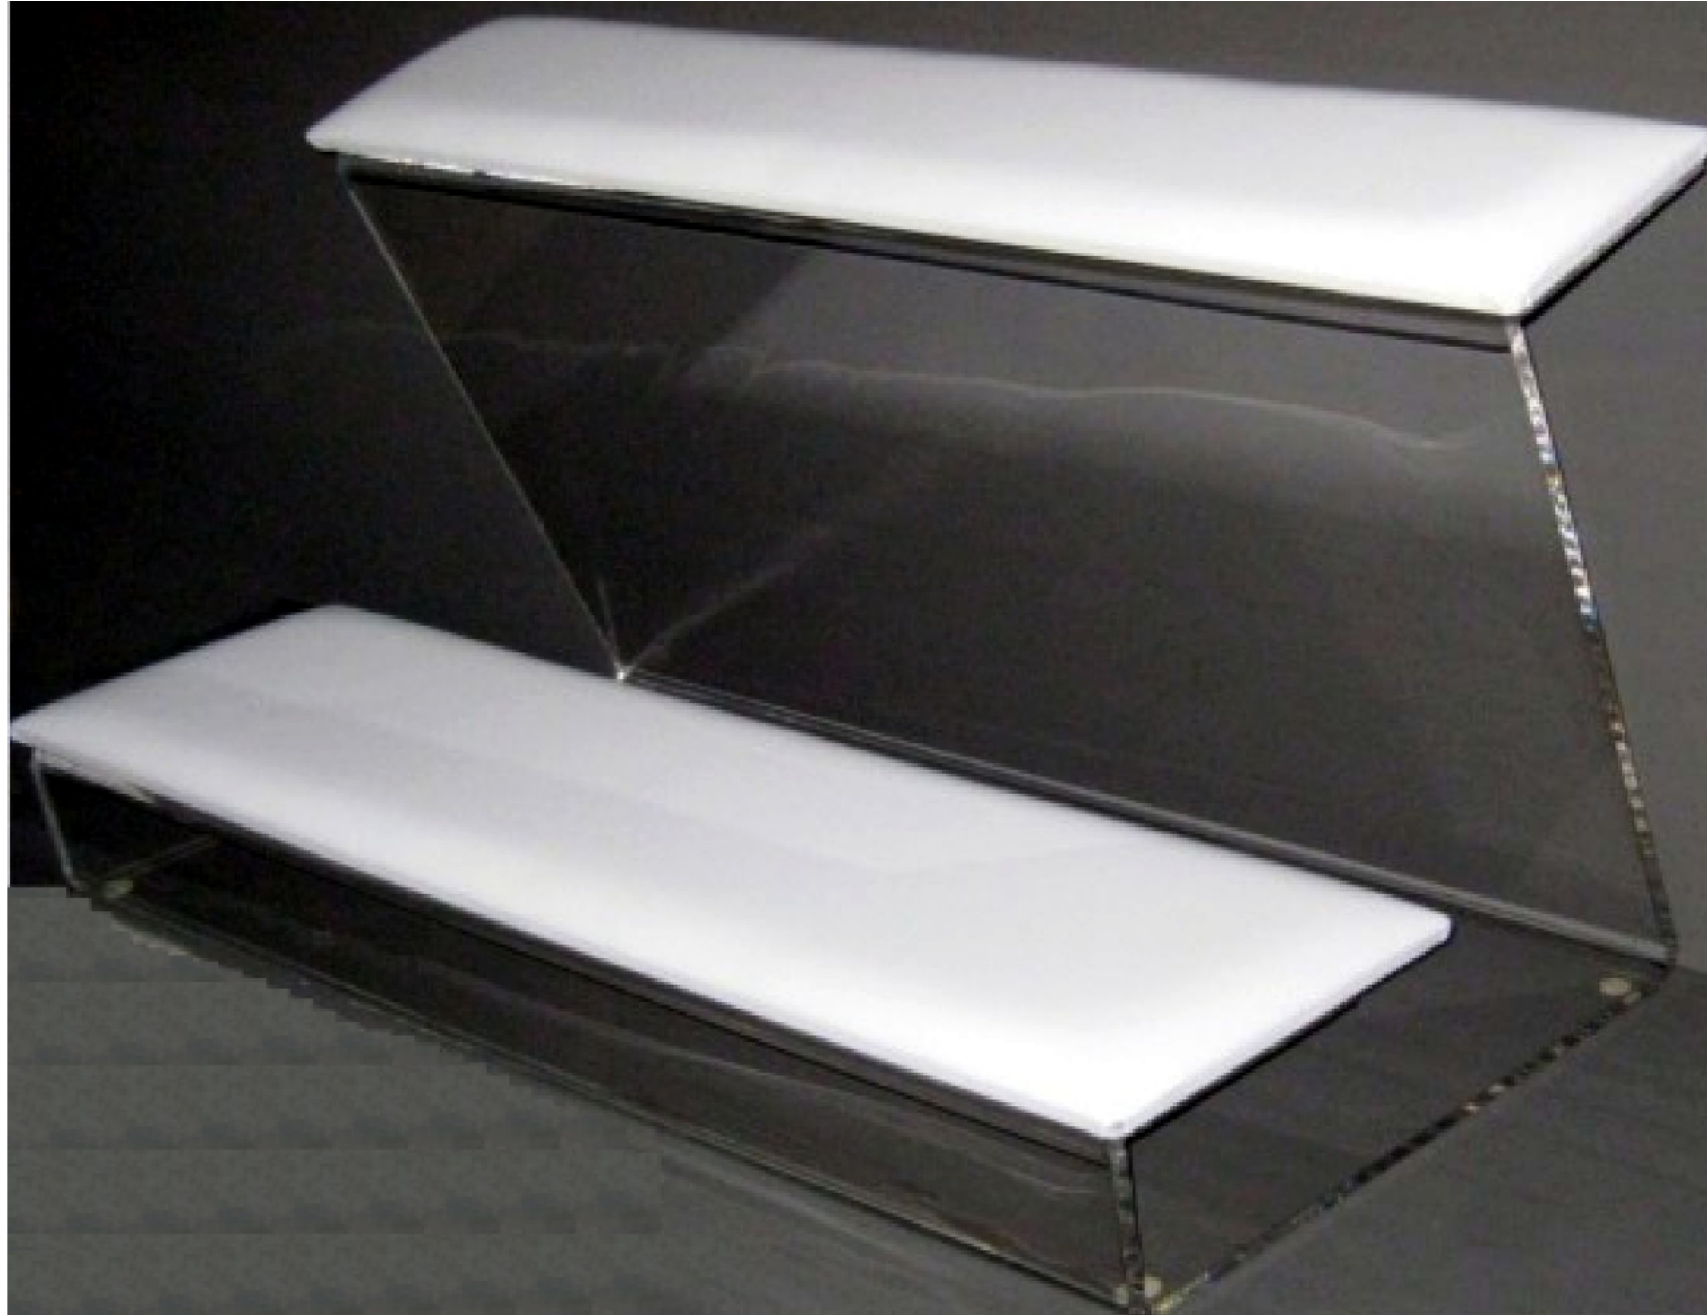

**ART. S 11 INGINOCCHIERE PIEGHEVOLE
MIS. 120X65XH85 ECO PELLE COLORE BIANCO
SCATOLATO COLORI BIANCO O TRASP.**

**ART. S12 INGINOCCHIERE PLEX MM.15
MIS. 120X65XH85 ECO PELLE COLORE BIANCO**

**ART. S 13 INGINOCCHIERE
PLEX MM.10 COLORI BIANCO O TRASP.
ECO PELLE COLORE BIANCO
MIS. 120X65XH85
MIS. 61X65XH85 SINGOLO**

**ART. S 14 INGINOCCHIERE
PLEX MM.10 COLORE TRASP.
CON INCISIONE O STAMPA PERSONALIZZABILE
ECO PELLE COLORE BIANCO
MIS. 120X65XH85
MIS. 61X65XH85 SINGOLO**

**ART. S 15 INGINOCCHIERE
PLEX MM.10 COLORE TRASP. LUMINOSO A BATTERIA
CON INCISIONE O STAMPA PERSONALIZZABILE
ECO PELLE COLORE BIANCO
MIS. 120X65XH85**

ART. S 16 INGINOCCHIERE
PLEX MM.10 COLORE TRASP. O BIANCO
ECO PELLE COLORE BIANCO
MIS. 120X65XH85 €
MIS. 61X65XH85 SINGOLO

PIEGHEVOLE
SCOMPONIBILE
IN TRE PARTI

SEDUTA ART. 504
plex bianco / trasp.

**ART. S 17 INGINOCCHIERE
PLEX MM.10 COLORE TRASP. O BIANCO
CON STRASS. CRISTAL CUSCINI
ECO PELLE COLORE BIANCO
MIS. 120X65XH85**

trasparente

**ART. S18 INGINOCCHIERE
PLEX MM.10 COLORE TRASP. O BIANCO
CON STRASS. CRISTAL CUSCINI
ECO PELLE COLORE BIANCO
MIS. 120X65XH85**

**ART. S 19 INGINOCCHIERE
PLEX MM.10 COLORE TRASP. O BIANCO
SMONTABILE IN DUE PEZZI
CUSCINI ECO PELLE COLORE BIANCO
MIS. 120X65XH85**