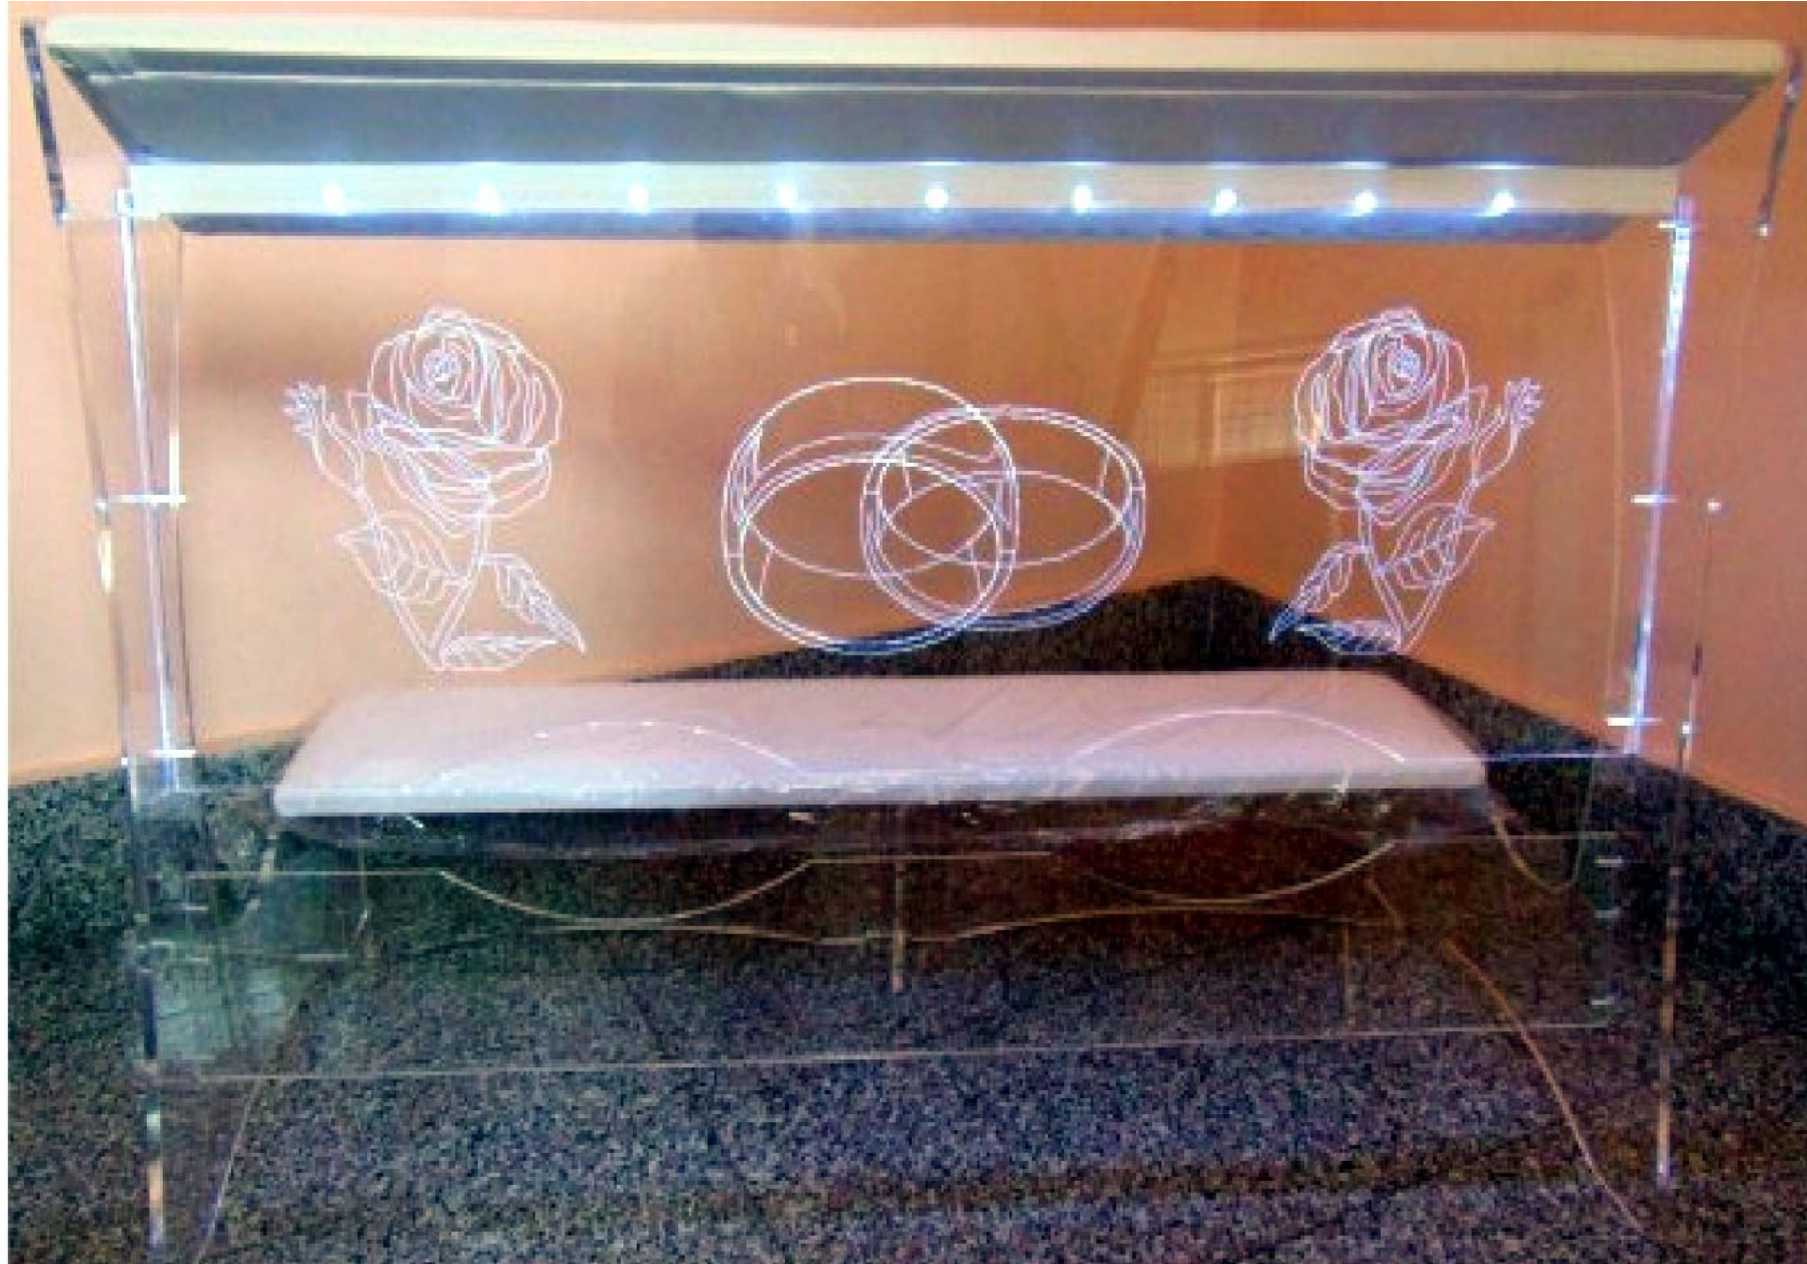

**ART. S 11 INGINOCCHIERE PIEGHEVOLE
MIS. 120X65XH85 ECO PELLE COLORE BIANCO
SCATOLATO COLORI BIANCO O TRASP.**

**ART. S12 INGINOCCHIERE PLEX MM.15
MIS. 120X65XH85 ECO PELLE COLORE BIANCO**

**ART. S 13 INGINOCCHIERE
PLEX MM.10 COLORI BIANCO O TRASP.
ECO PELLE COLORE BIANCO
MIS. 120X65XH85
MIS. 61X65XH85 SINGOLO**

**ART. S 14 INGINOCCHIERE
PLEX MM.10 COLORE TRASP.
CON INCISIONE O STAMPA PERSONALIZZABILE
ECO PELLE COLORE BIANCO
MIS. 120X65XH85
MIS. 61X65XH85 SINGOLO**

**ART. S 15 INGINOCCHIERE
PLEX MM.10 COLORE TRASP. LUMINOSO A BATTERIA
CON INCISIONE O STAMPA PERSONALIZZABILE
ECO PELLE COLORE BIANCO
MIS. 120X65XH85**

ART. S 16 INGINOCCHIERE
PLEX MM.10 COLORE TRASP. O BIANCO
ECO PELLE COLORE BIANCO
MIS. 120X65XH85 €
MIS. 61X65XH85 SINGOLO

PIEGHEVOLE
SCOMPONIBILE
IN TRE PARTI

SEDUTA ART. 504
plex bianco / trasp.

**ART. S 17 INGINOCCHIERE
PLEX MM.10 COLORE TRASP. O BIANCO
CON STRASS. CRISTAL CUSCINI
ECO PELLE COLORE BIANCO
MIS. 120X65XH85**

trasparente

**ART. S18 INGINOCCHIERE
PLEX MM.10 COLORE TRASP. O BIANCO
CON STRASS. CRISTAL CUSCINI
ECO PELLE COLORE BIANCO
MIS. 120X65XH85**

**ART. S 19 INGINOCCHIERE
PLEX MM.10 COLORE TRASP. O BIANCO
SMONTABILE IN DUE PEZZI
CUSCINI ECO PELLE COLORE BIANCO
MIS. 120X65XH85**