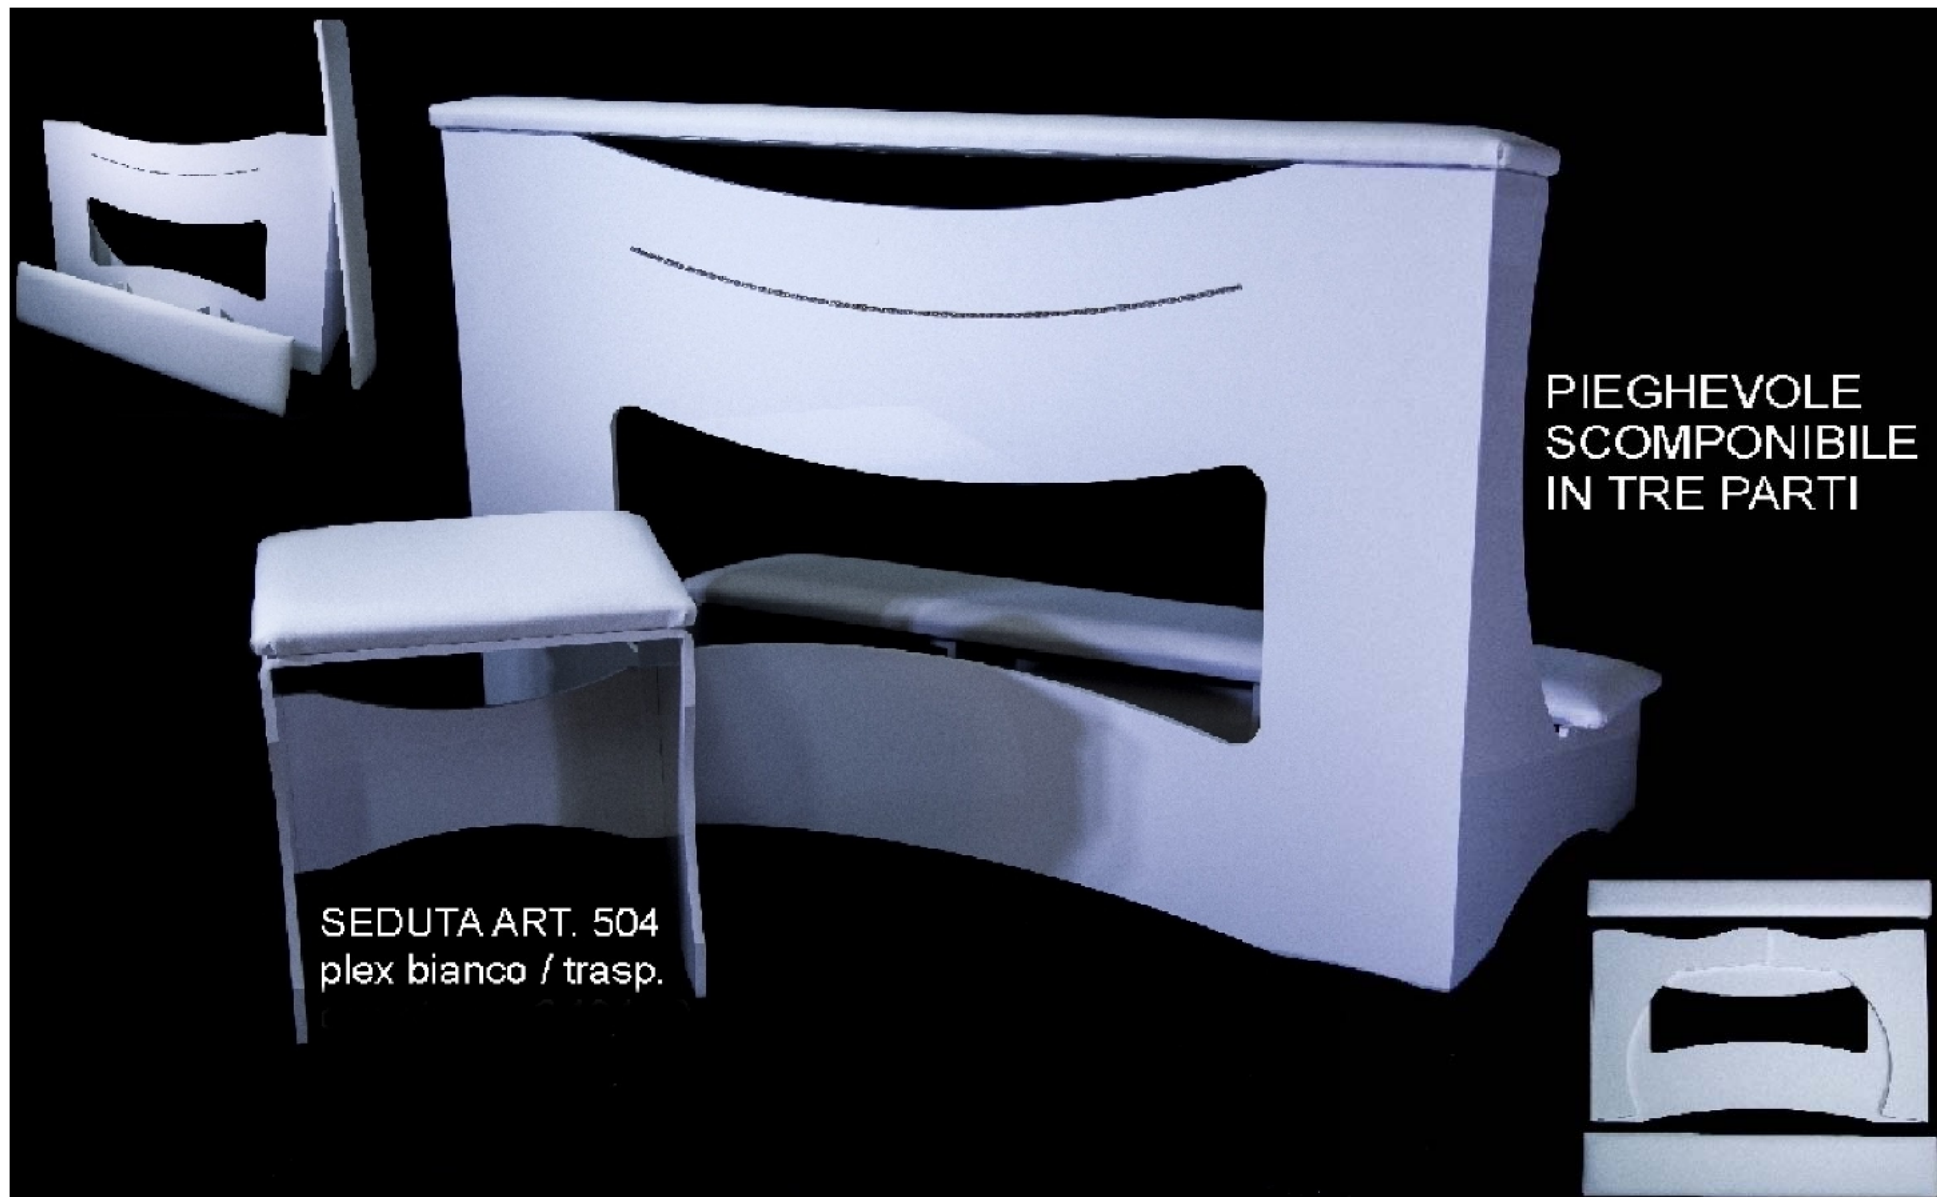

**ART. S 11 INGINOCCHIERE PIEGHEVOLE
MIS. 120X65XH85 ECO PELLE COLORE BIANCO
SCATOLATO COLORI BIANCO O TRASP.**

**ART. S12 INGINOCCHIERE PLEX MM.15
MIS. 120X65XH85 ECO PELLE COLORE BIANCO**

**ART. S 13 INGINOCCHIERE
PLEX MM.10 COLORI BIANCO O TRASP.
ECO PELLE COLORE BIANCO
MIS. 120X65XH85
MIS. 61X65XH85 SINGOLO**

**ART. S 14 INGINOCCHIERE
PLEX MM.10 COLORE TRASP.
CON INCISIONE O STAMPA PERSONALIZZABILE
ECO PELLE COLORE BIANCO
MIS. 120X65XH85
MIS. 61X65XH85 SINGOLO**

**ART. S 15 INGINOCCHIERE
PLEX MM.10 COLORE TRASP. LUMINOSO A BATTERIA
CON INCISIONE O STAMPA PERSONALIZZABILE
ECO PELLE COLORE BIANCO
MIS. 120X65XH85**

ART. S 16 INGINOCCHIERE
PLEX MM.10 COLORE TRASP. O BIANCO
ECO PELLE COLORE BIANCO
MIS. 120X65XH85 €
MIS. 61X65XH85 SINGOLO

PIEGHEVOLE
SCOMPONIBILE
IN TRE PARTI

SEDUTA ART. 504
plex bianco / trasp.

**ART. S 17 INGINOCCHIERE
PLEX MM.10 COLORE TRASP. O BIANCO
CON STRASS. CRISTAL CUSCINI
ECO PELLE COLORE BIANCO
MIS. 120X65XH85**

trasparente

**ART. S18 INGINOCCHIERE
PLEX MM.10 COLORE TRASP. O BIANCO
CON STRASS. CRISTAL CUSCINI
ECO PELLE COLORE BIANCO
MIS. 120X65XH85**

**ART. S 19 INGINOCCHIERE
PLEX MM.10 COLORE TRASP. O BIANCO
SMONTABILE IN DUE PEZZI
CUSCINI ECO PELLE COLORE BIANCO
MIS. 120X65XH85**