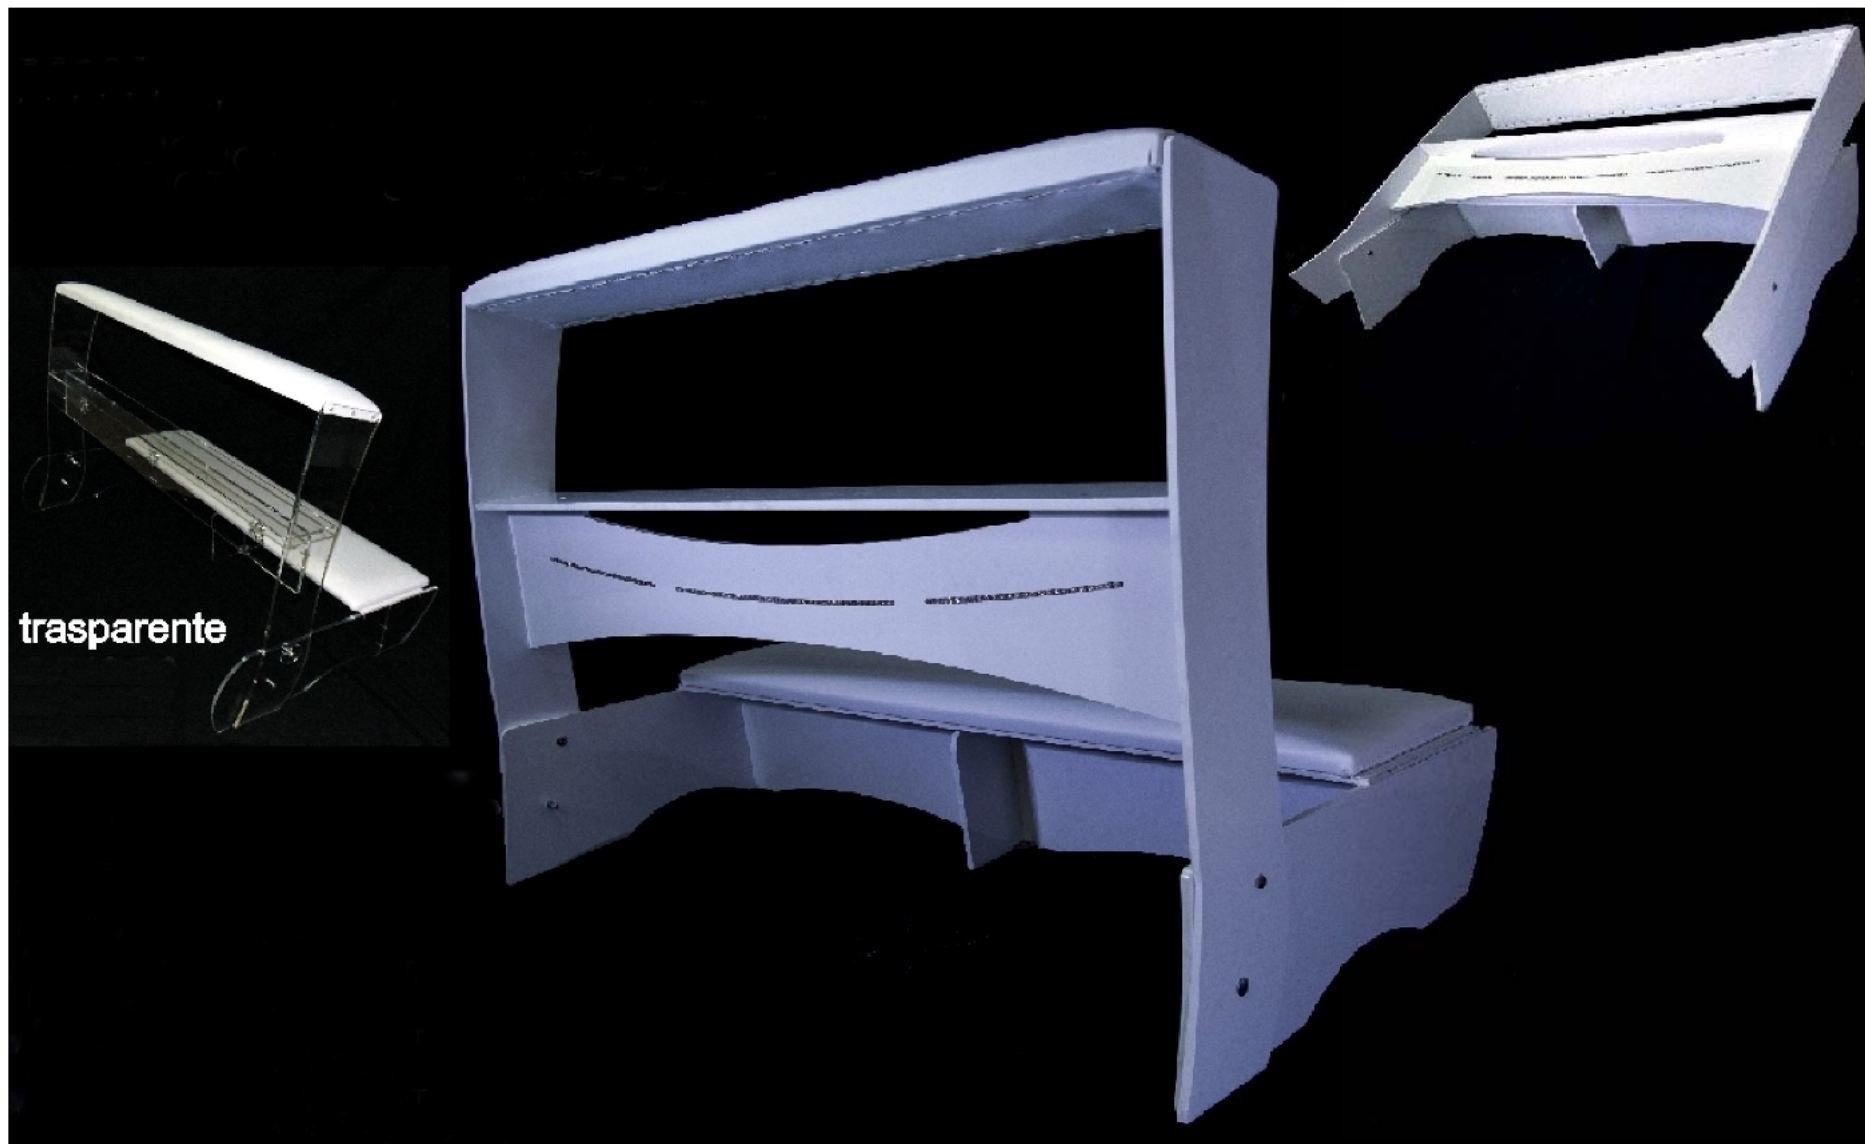

**ART. S 14 INGINOCCHIERE
PLEX MM.10 COLORE TRASP.
CON INCISIONE O STAMPA PERSONALIZZABILE
ECO PELLE COLORE BIANCO
MIS. 120X65XH85
MIS. 61X65XH85 SINGOLO**

**ART. S 15 INGINOCCHIERE
PLEX MM.10 COLORE TRASP. LUMINOSO A BATTERIA
CON INCISIONE O STAMPA PERSONALIZZABILE
ECO PELLE COLORE BIANCO
MIS. 120X65XH85**

ART. S 16 INGINOCCHIERE
PLEX MM.10 COLORE TRASP. O BIANCO
ECO PELLE COLORE BIANCO
MIS. 120X65XH85 €
MIS. 61X65XH85 SINGOLO

PIEGHEVOLE
SCOMPONIBILE
IN TRE PARTI

SEDUTA ART. 504
plex bianco / trasp.

**ART. S 17 INGINOCCHIERE
PLEX MM.10 COLORE TRASP. O BIANCO
CON STRASS. CRISTAL CUSCINI
ECO PELLE COLORE BIANCO
MIS. 120X65XH85**

trasparente

**ART. S18 INGINOCCHIERE
PLEX MM.10 COLORE TRASP. O BIANCO
CON STRASS. CRISTAL CUSCINI
ECO PELLE COLORE BIANCO
MIS. 120X65XH85**

**ART. S 19 INGINOCCHIERE
PLEX MM.10 COLORE TRASP. O BIANCO
SMONTABILE IN DUE PEZZI
CUSCINI ECO PELLE COLORE BIANCO
MIS. 120X65XH85**