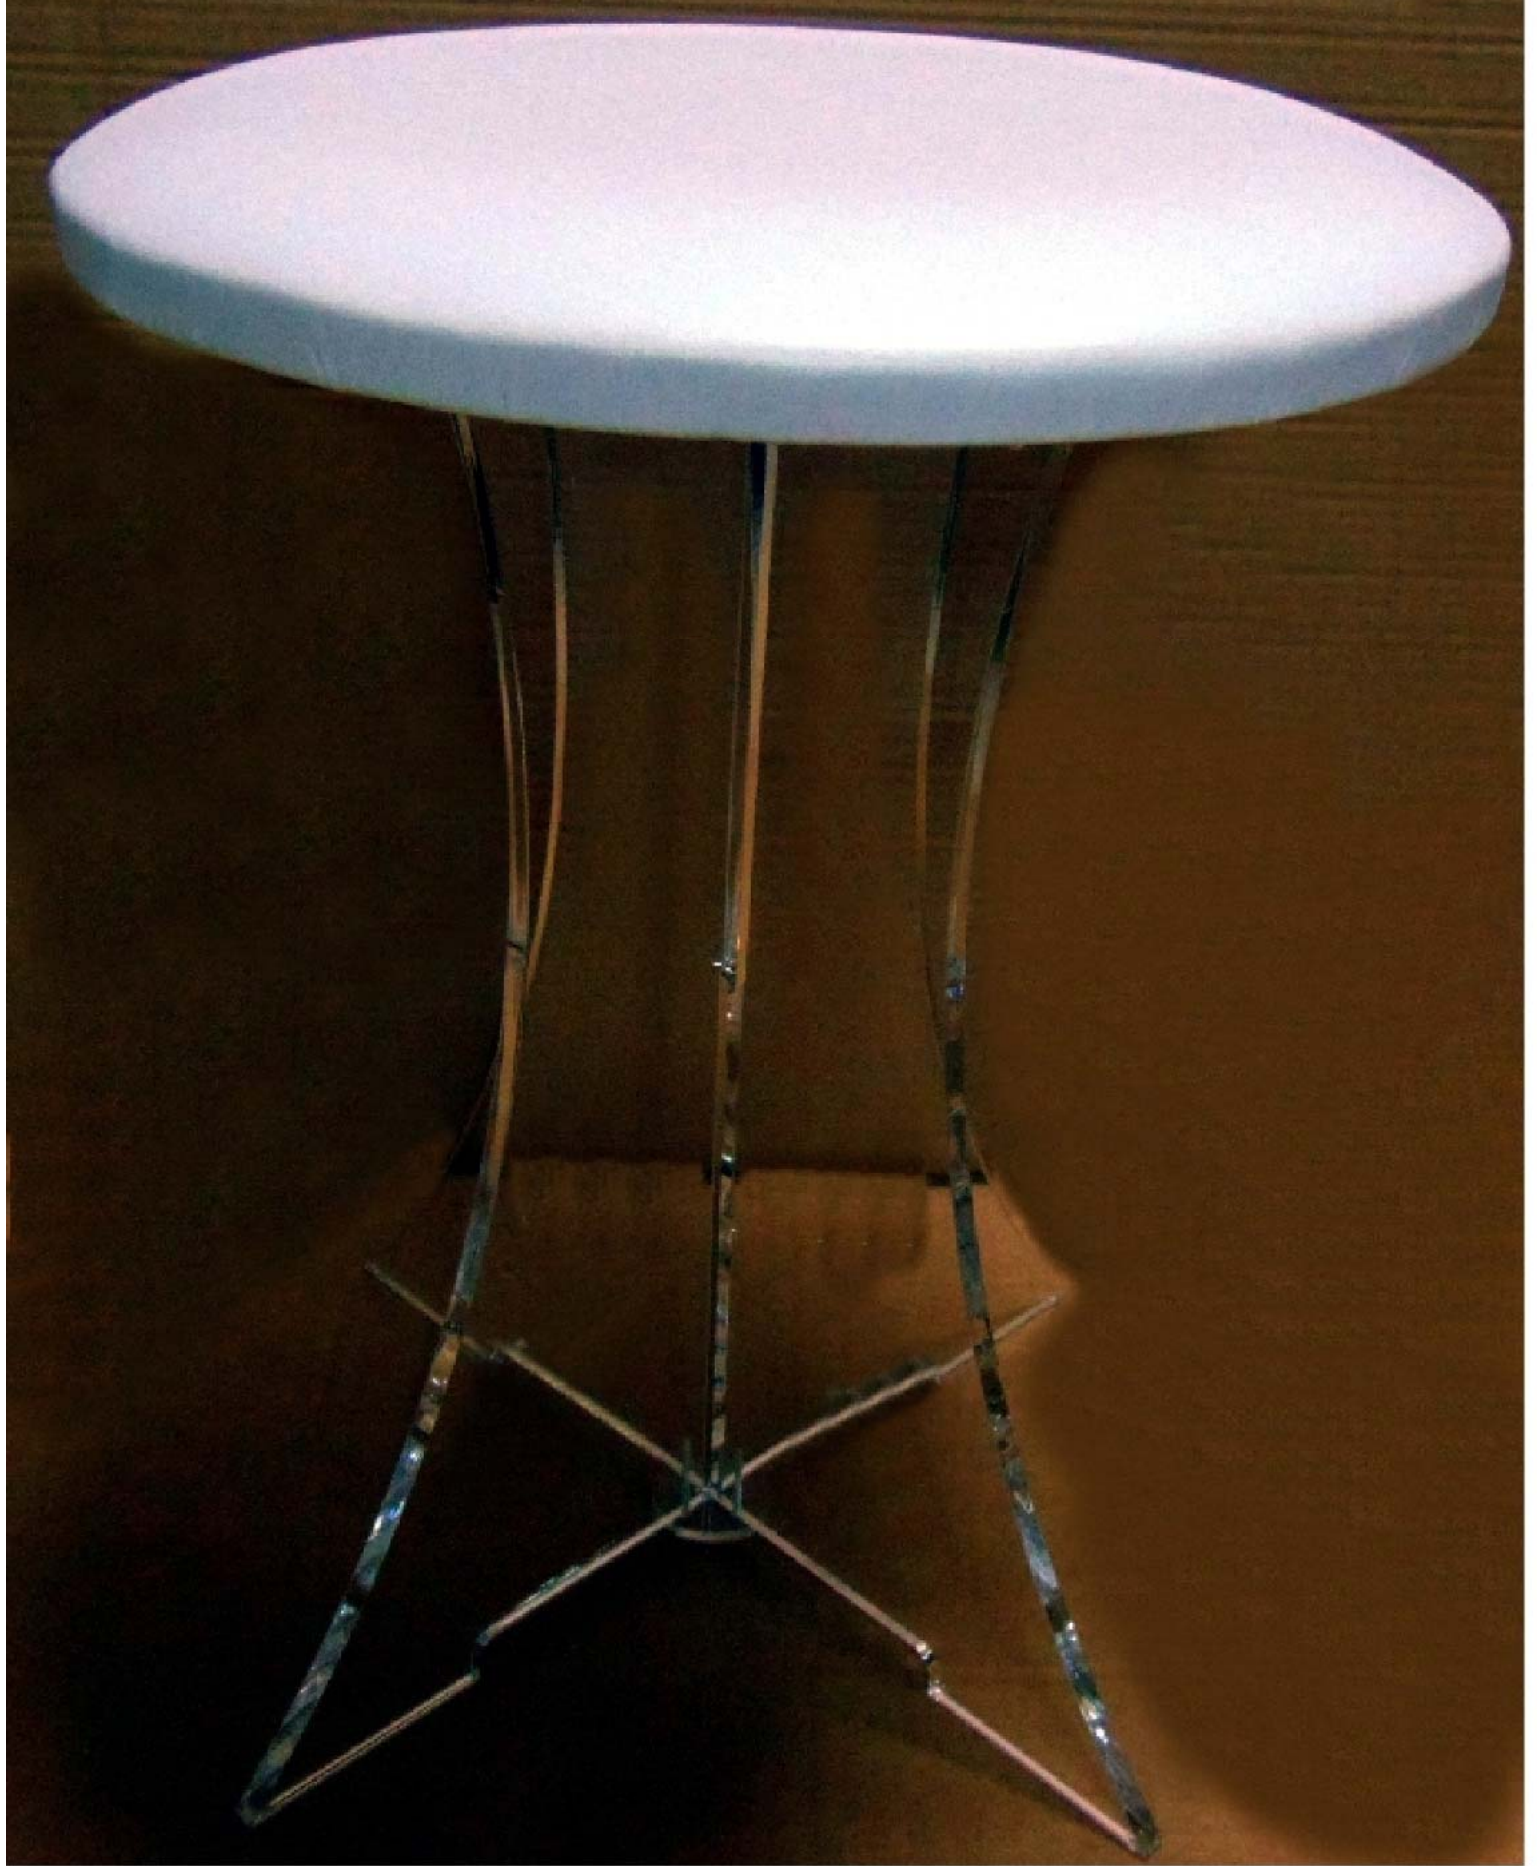

ART. S 22 SEDUTA
PLEX MM.10 COLORE TRASP. O BIANCO
CUSCINI ECO PELLE COLORE BIANCO
MIS. DIAM.38XH45