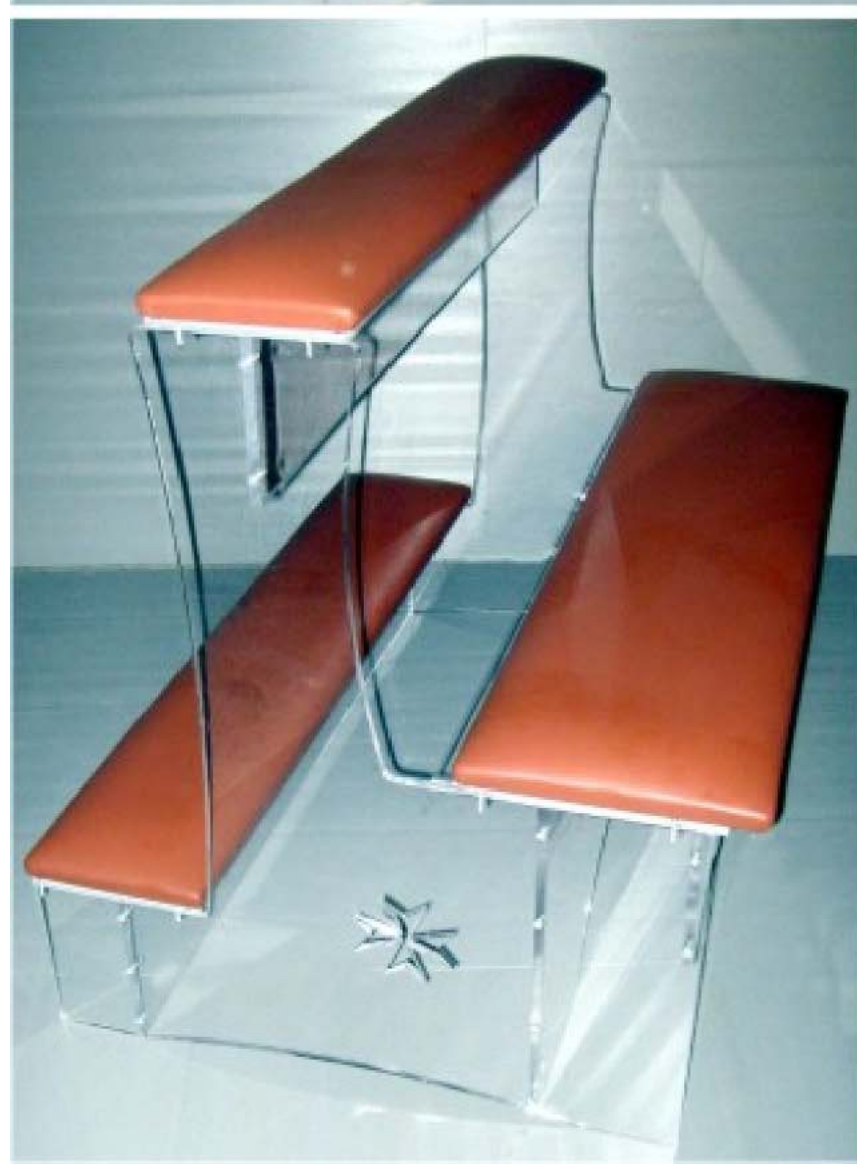

**ART. S 14 INGINOCCHIERE
PLEX MM.10 COLORE TRASP.
CON INCISIONE O STAMPA PERSONALIZZABILE
ECO PELLE COLORE BIANCO
MIS. 120X65XH85
MIS. 61X65XH85 SINGOLO**

**ART. S 15 INGINOCCHIERE
PLEX MM.10 COLORE TRASP. LUMINOSO A BATTERIA
CON INCISIONE O STAMPA PERSONALIZZABILE
ECO PELLE COLORE BIANCO
MIS. 120X65XH85**

ART. S 16 INGINOCCHIERE
PLEX MM.10 COLORE TRASP. O BIANCO
ECO PELLE COLORE BIANCO
MIS. 120X65XH85 €
MIS. 61X65XH85 SINGOLO

PIEGHEVOLE
SCOMPONIBILE
IN TRE PARTI

SEDUTA ART. 504
plex bianco / trasp.

**ART. S 17 INGINOCCHIERE
PLEX MM.10 COLORE TRASP. O BIANCO
CON STRASS. CRISTAL CUSCINI
ECO PELLE COLORE BIANCO
MIS. 120X65XH85**

trasparente

**ART. S18 INGINOCCHIERE
PLEX MM.10 COLORE TRASP. O BIANCO
CON STRASS. CRISTAL CUSCINI
ECO PELLE COLORE BIANCO
MIS. 120X65XH85**

**ART. S 19 INGINOCCHIERE
PLEX MM.10 COLORE TRASP. O BIANCO
SMONTABILE IN DUE PEZZI
CUSCINI ECO PELLE COLORE BIANCO
MIS. 120X65XH85**

ART. S 20 INGINOCCHIERE
PLEX MM.10 COLORE TRASP. O BIANCO
CUSCINI ECO PELLE COLORE BIANCO
MIS. 120X65XH85
MIS.62X65XH85 SINGOLO

ART. S 28

PANCA PLEX MM.10

CUSINERIA ECO PELLE COLORI A SCELTA

MIURA 75X100XH88