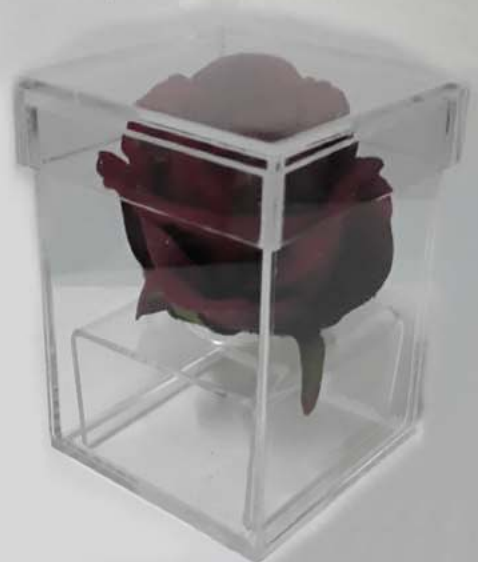

B. 85

ART.1011
COFANETTO PLEX CON RIPIANO
MIS. 8X8XH10 € 7.60
MIS.10X10XH15 € 16.00
ANCHE MISURE PERSONALIZZATE