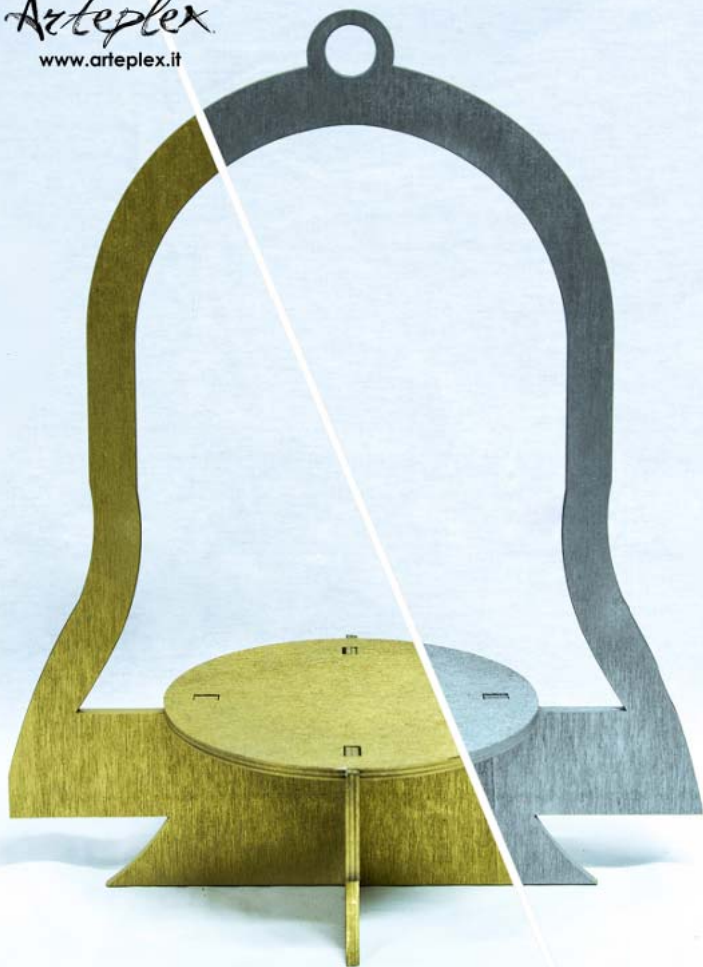

## POGGIAVASSOIO CLASSICO

ART.611 41 x 34 x h35

NATURALE 6,00€  
COLORATO 9,00€

Alzatina  
in legno con  
incastri per piatti  
e vassoi

...

Tutti i prodotti  
sono facilmente  
assemblabili e con  
possibilità di  
personalizzazione, sia  
per misura che per  
colore

...

Disponibile  
sia versione  
classica che  
natalizia

...

ART.612 52 x 35 x h40

NATURALE 6,00€  
COLORATO 9,00€

Colori base:  
Verde-  
Naturale

## POGGIAVASSOIO ALBERO

Arteplex  
www.arteplex.it