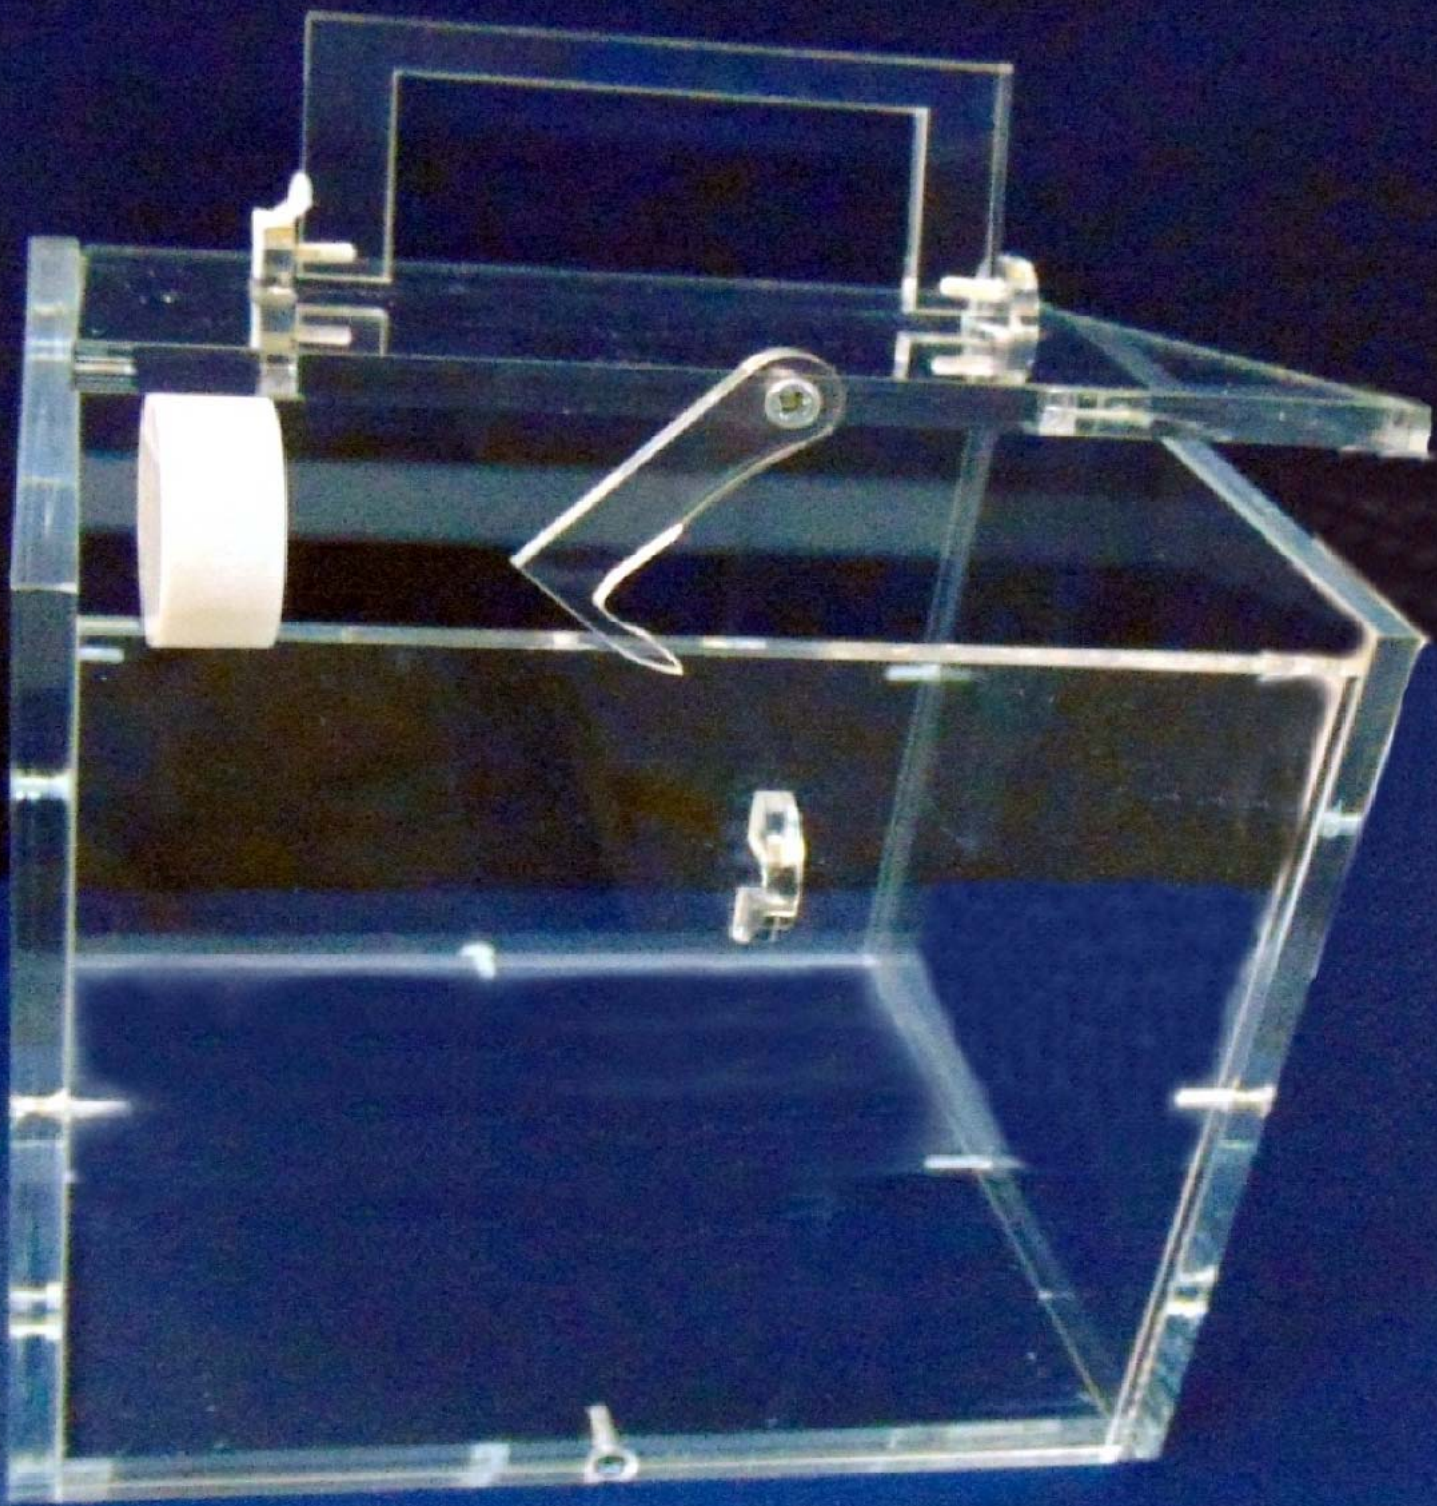

ART. 746  
VASO PLEX MIS. CM. 25X10XH15  
PER COMPOSIZIONI € 11.00

Art.506

Cofanetto porta caramelle  
in plex mm.3

mis.14 x 28,5 x h 17 € 24.00

mis.18 x 34.5 x h 19 € 30.00

sportellino ruotante

possono essere sovrapposte

BORSA CASSETTIERA  
MISURA 50X25XH50  
STAMPE PERSONALIZZATE  
6 CASSETTI SFILABIL  
TUTTO IN FOREX  
€ 120.00

manichino forex mis. 100x42  
base ovale 20x42 € 44.00

baule forex mm.5 mis.50x50xh60  
tappo fresato ad incastro mm.10 52x52  
€ 68.00

manichino forex mis. 100x42  
baule forex mm.5 mis.50x50xh60  
tappo fresato ad incastro mm.10 52x52  
€ 105.00

Bauletto plex mm.8 trasp.mis.20x20xh20  
con maniglia e chiusura a gancio € 48.00

urna estrattiva  
plex trasp. mis.diam.30x 40xh35  
€ 350,00