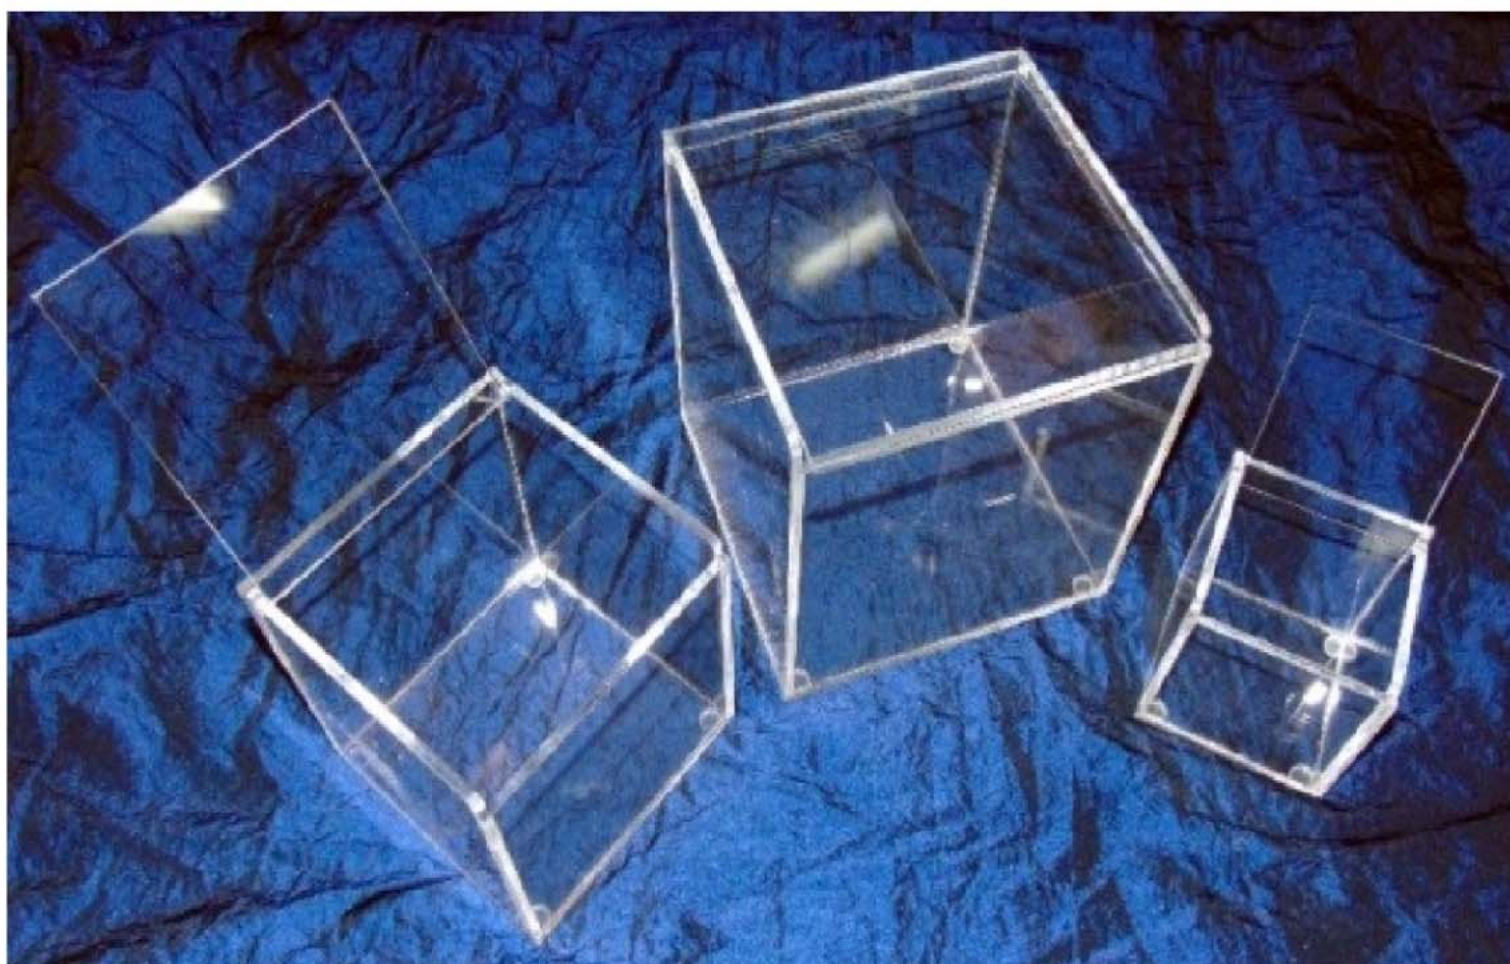

**Art. 105 Cofanetto portarose cubo  
in plex spessore mm.3**

**con doppio alloggio per rose può contenere acqua**

**mis. 31x31xh31 per 25 rose € 53.00**

**mis. 26x26xh26 per 16 rose € 38.00**

**mis. 21x21xh21 per 9 rose € 26.00**

**mis. 14x14xh15 per 5 rose € 15.00**

ART.106 COFANETTO PORTA ROSE CILINDRO

SPESSORE MM.5

DOPPIO ALLOGGIO PER FIORI Può CONTENERE ACQUA

DIAM 25 PER 15 ROSE € 54.00

DIAM 20 PER 9 ROSE € 39.00

DIAM.15 PER 5 ROSE € 21.00