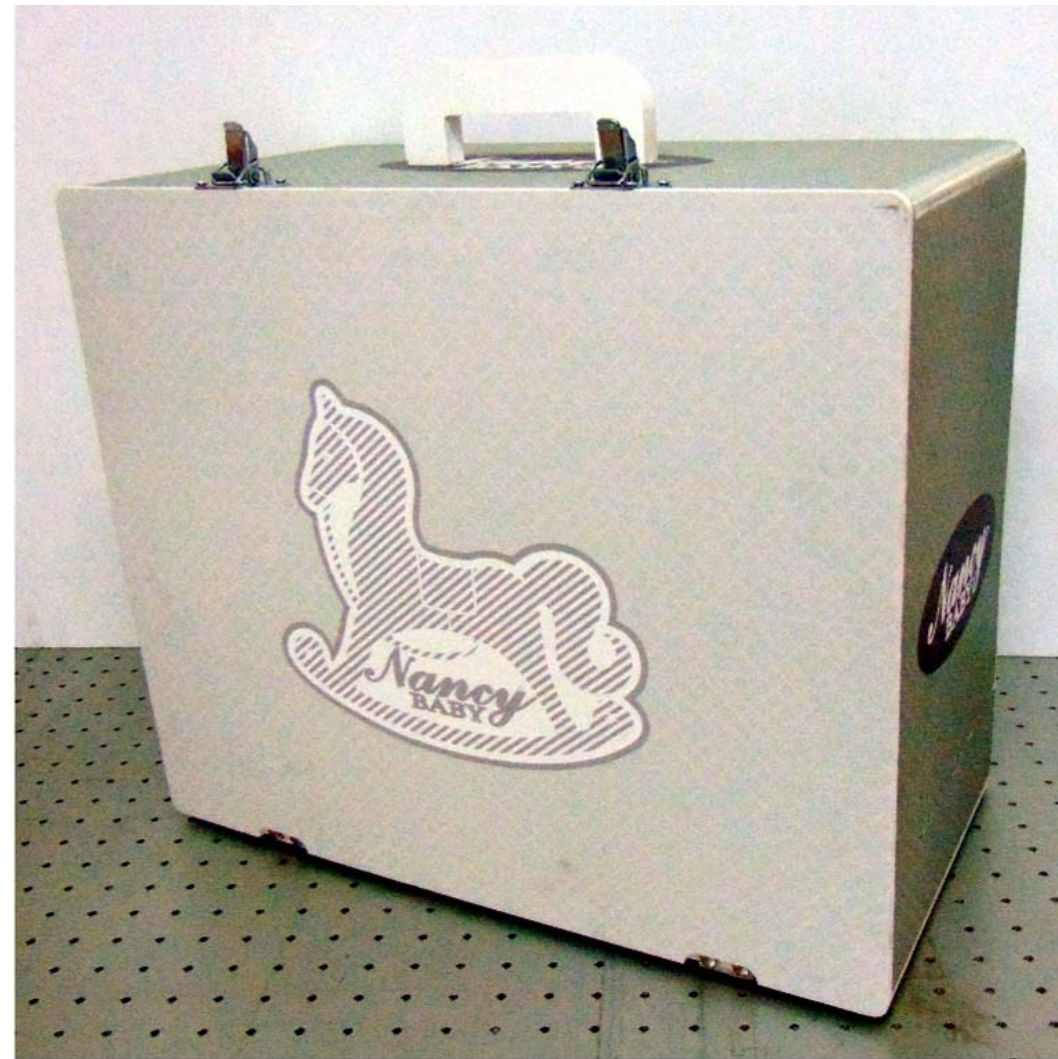

ART. 746  
VASO PLEX MIS. CM. 25X10XH15  
PER COMPOSIZIONI € 11.00

Art.506

Cofanetto porta caramelle  
in plex mm.3

mis.14 x 28,5 x h 17 € 24.00

mis.18 x 34.5 x h 19 € 30.00

sportellino ruotante

possono essere sovrapposte

BORSA CASSETTIERA  
MISURA 50X25XH50  
STAMPE PERSONALIZZATE  
6 CASSETTI SFILABIL  
TUTTO IN FOREX  
€ 120.00

manichino forex mis. 100x42  
base ovale 20x42 € 44.00

baule forex mm.5 mis.50x50xh60  
tappo fresato ad incastro mm.10 52x52  
€ 68.00

manichino forex mis. 100x42  
baule forex mm.5 mis.50x50xh60  
tappo fresato ad incastro mm.10 52x52  
€ 105.00

Bauletto plex mm.8 trasp.mis.20x20xh20  
con maniglia e chiusura a gancio € 48.00

urna estrattiva  
plex trasp. mis.diam.30x 40xh35  
€ 350,00