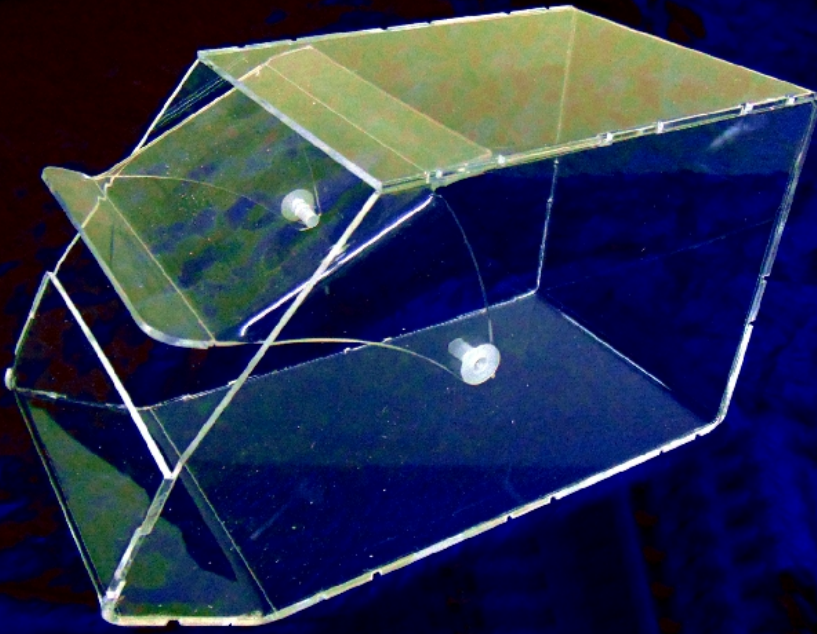

ART. 746  
VASO PLEX MIS. CM. 25X10XH15  
PER COMPOSIZIONI € 11.00

Art.506

Cofanetto porta caramelle  
in plex mm.3

mis.14 x 28,5 x h 17 € 24.00

mis.18 x 34.5 x h 19 € 30.00

sportellino ruotante

possono essere sovrapposte

BORSA CASSETTIERA  
MISURA 50X25XH50  
STAMPE PERSONALIZZATE  
6 CASSETTI SFILABIL  
TUTTO IN FOREX  
€ 120.00

manichino forex mis. 100x42  
base ovale 20x42 € 44.00

baule forex mm.5 mis.50x50xh60  
tappo fresato ad incastro mm.10 52x52  
€ 68.00