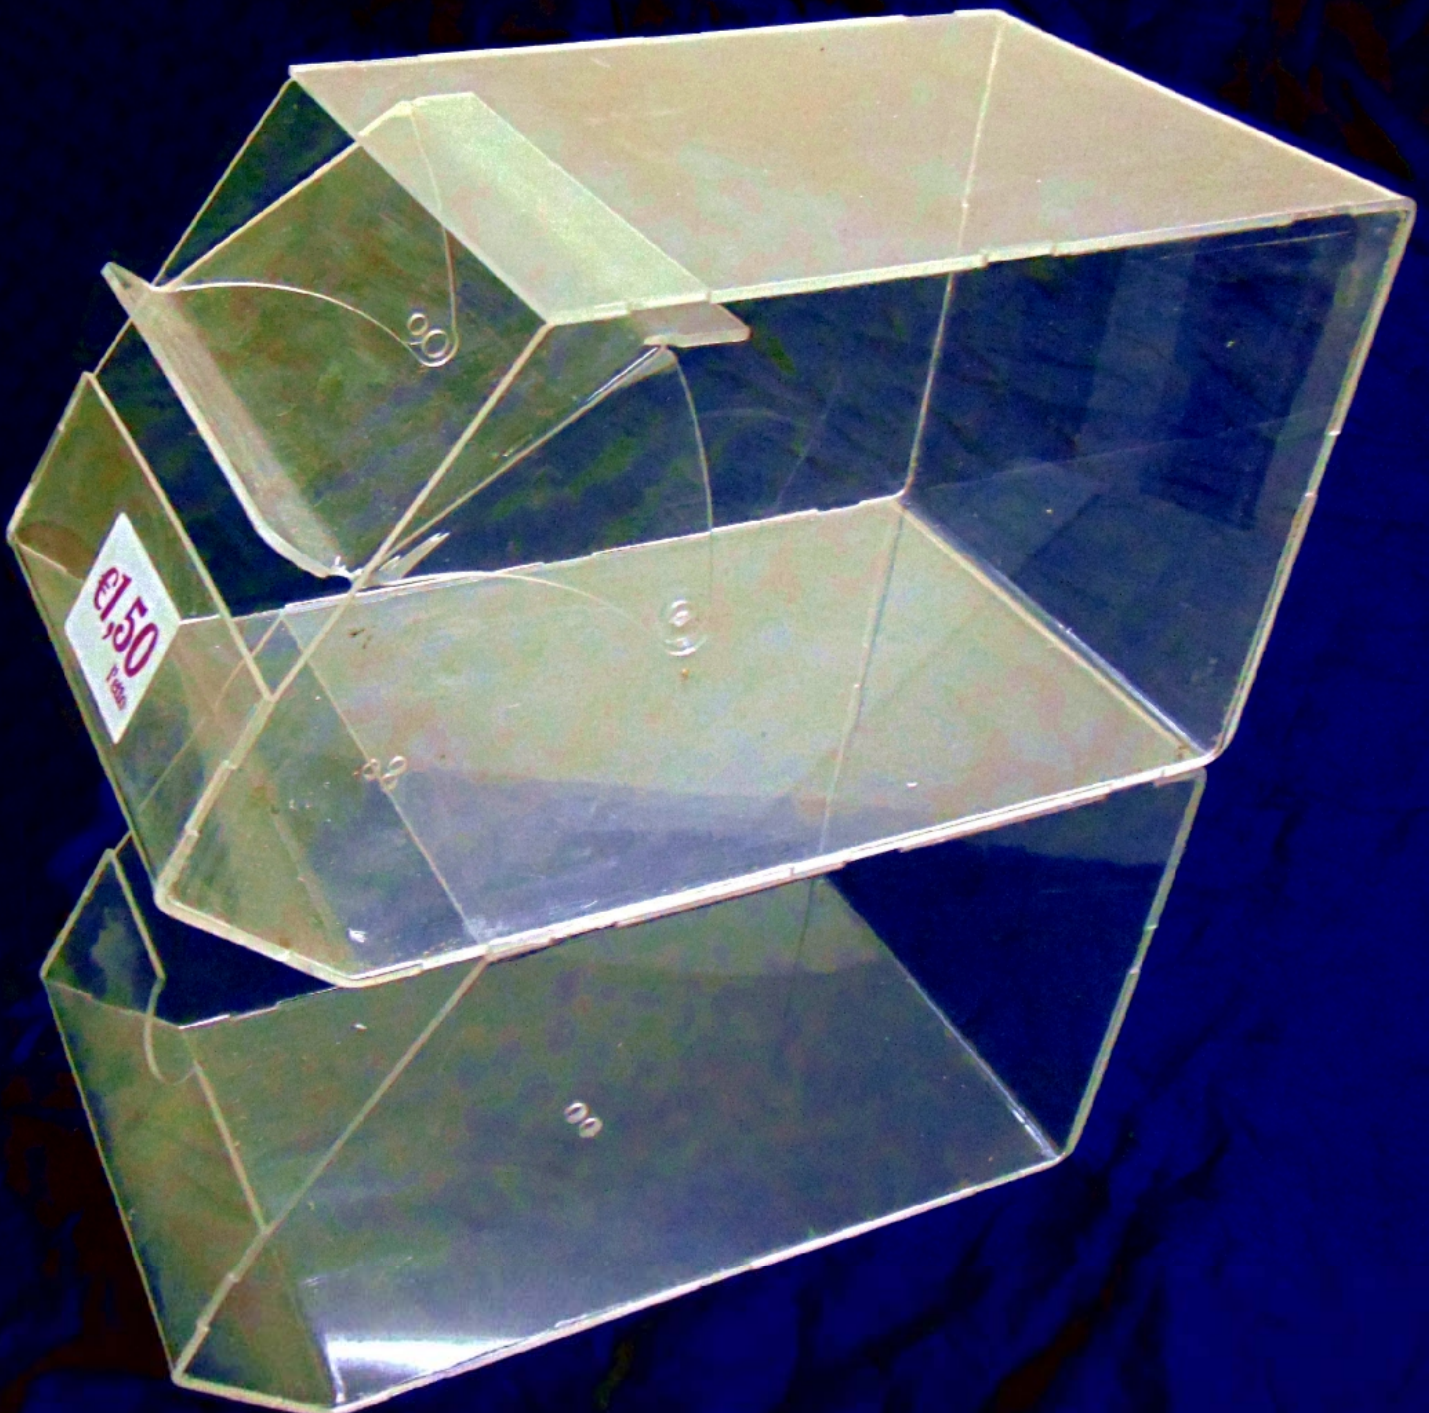

ART. 746  
VASO PLEX MIS. CM. 25X10XH15  
PER COMPOSIZIONI € 11.00

Art.506

Cofanetto porta caramelle  
in plex mm.3

mis.14 x 28,5 x h 17 € 24.00

mis.18 x 34.5 x h 19 € 30.00

sportellino ruotante

possono essere sovrapposte

BORSA CASSETTIERA  
MISURA 50X25XH50  
STAMPE PERSONALIZZATE  
6 CASSETTI SFILABIL  
TUTTO IN FOREX  
€ 120.00

manichino forex mis. 100x42  
base ovale 20x42 € 44.00

baule forex mm.5 mis.50x50xh60  
tappo fresato ad incastro mm.10 52x52  
€ 68.00