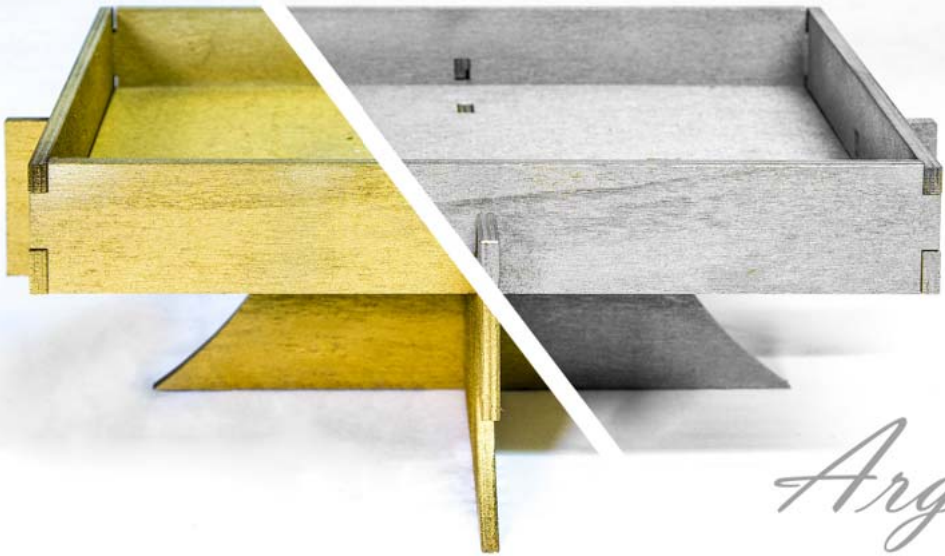

Argento

ART.613	20 x 29 x h11
NATURALE 6,50€	COLORATO 9,50€

ART.614	34 x 24 x h11
NATURALE 10,00€	COLORATO 14,00€