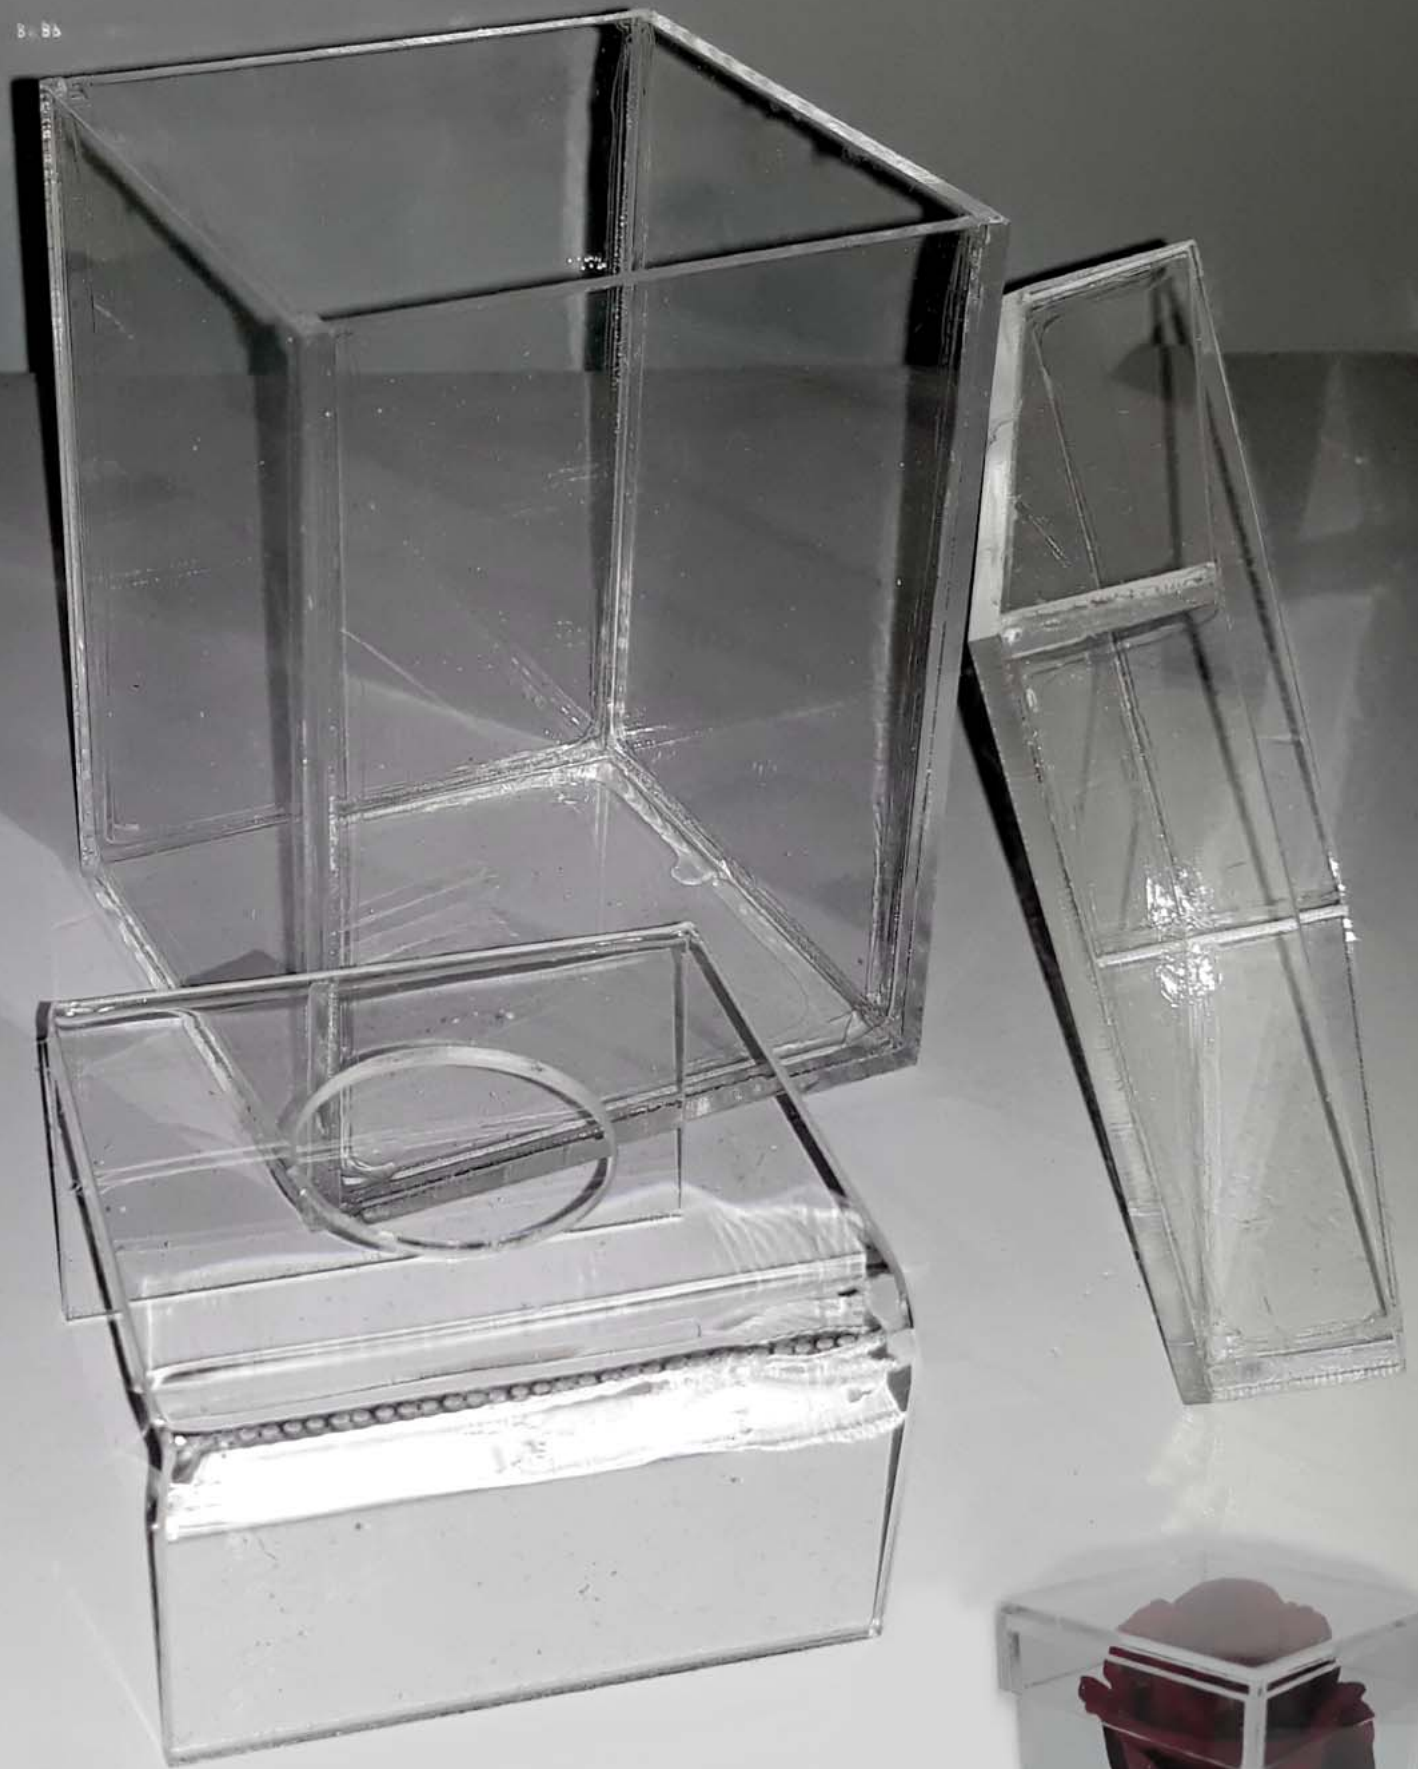

B. 85

ART.1011
COFANETTO PLEX CON RIPIANO
MIS. 8X8XH10 € 7.60
MIS.10X10XH15 € 16.00
ANCHE MISURE PERSONALIZZATE