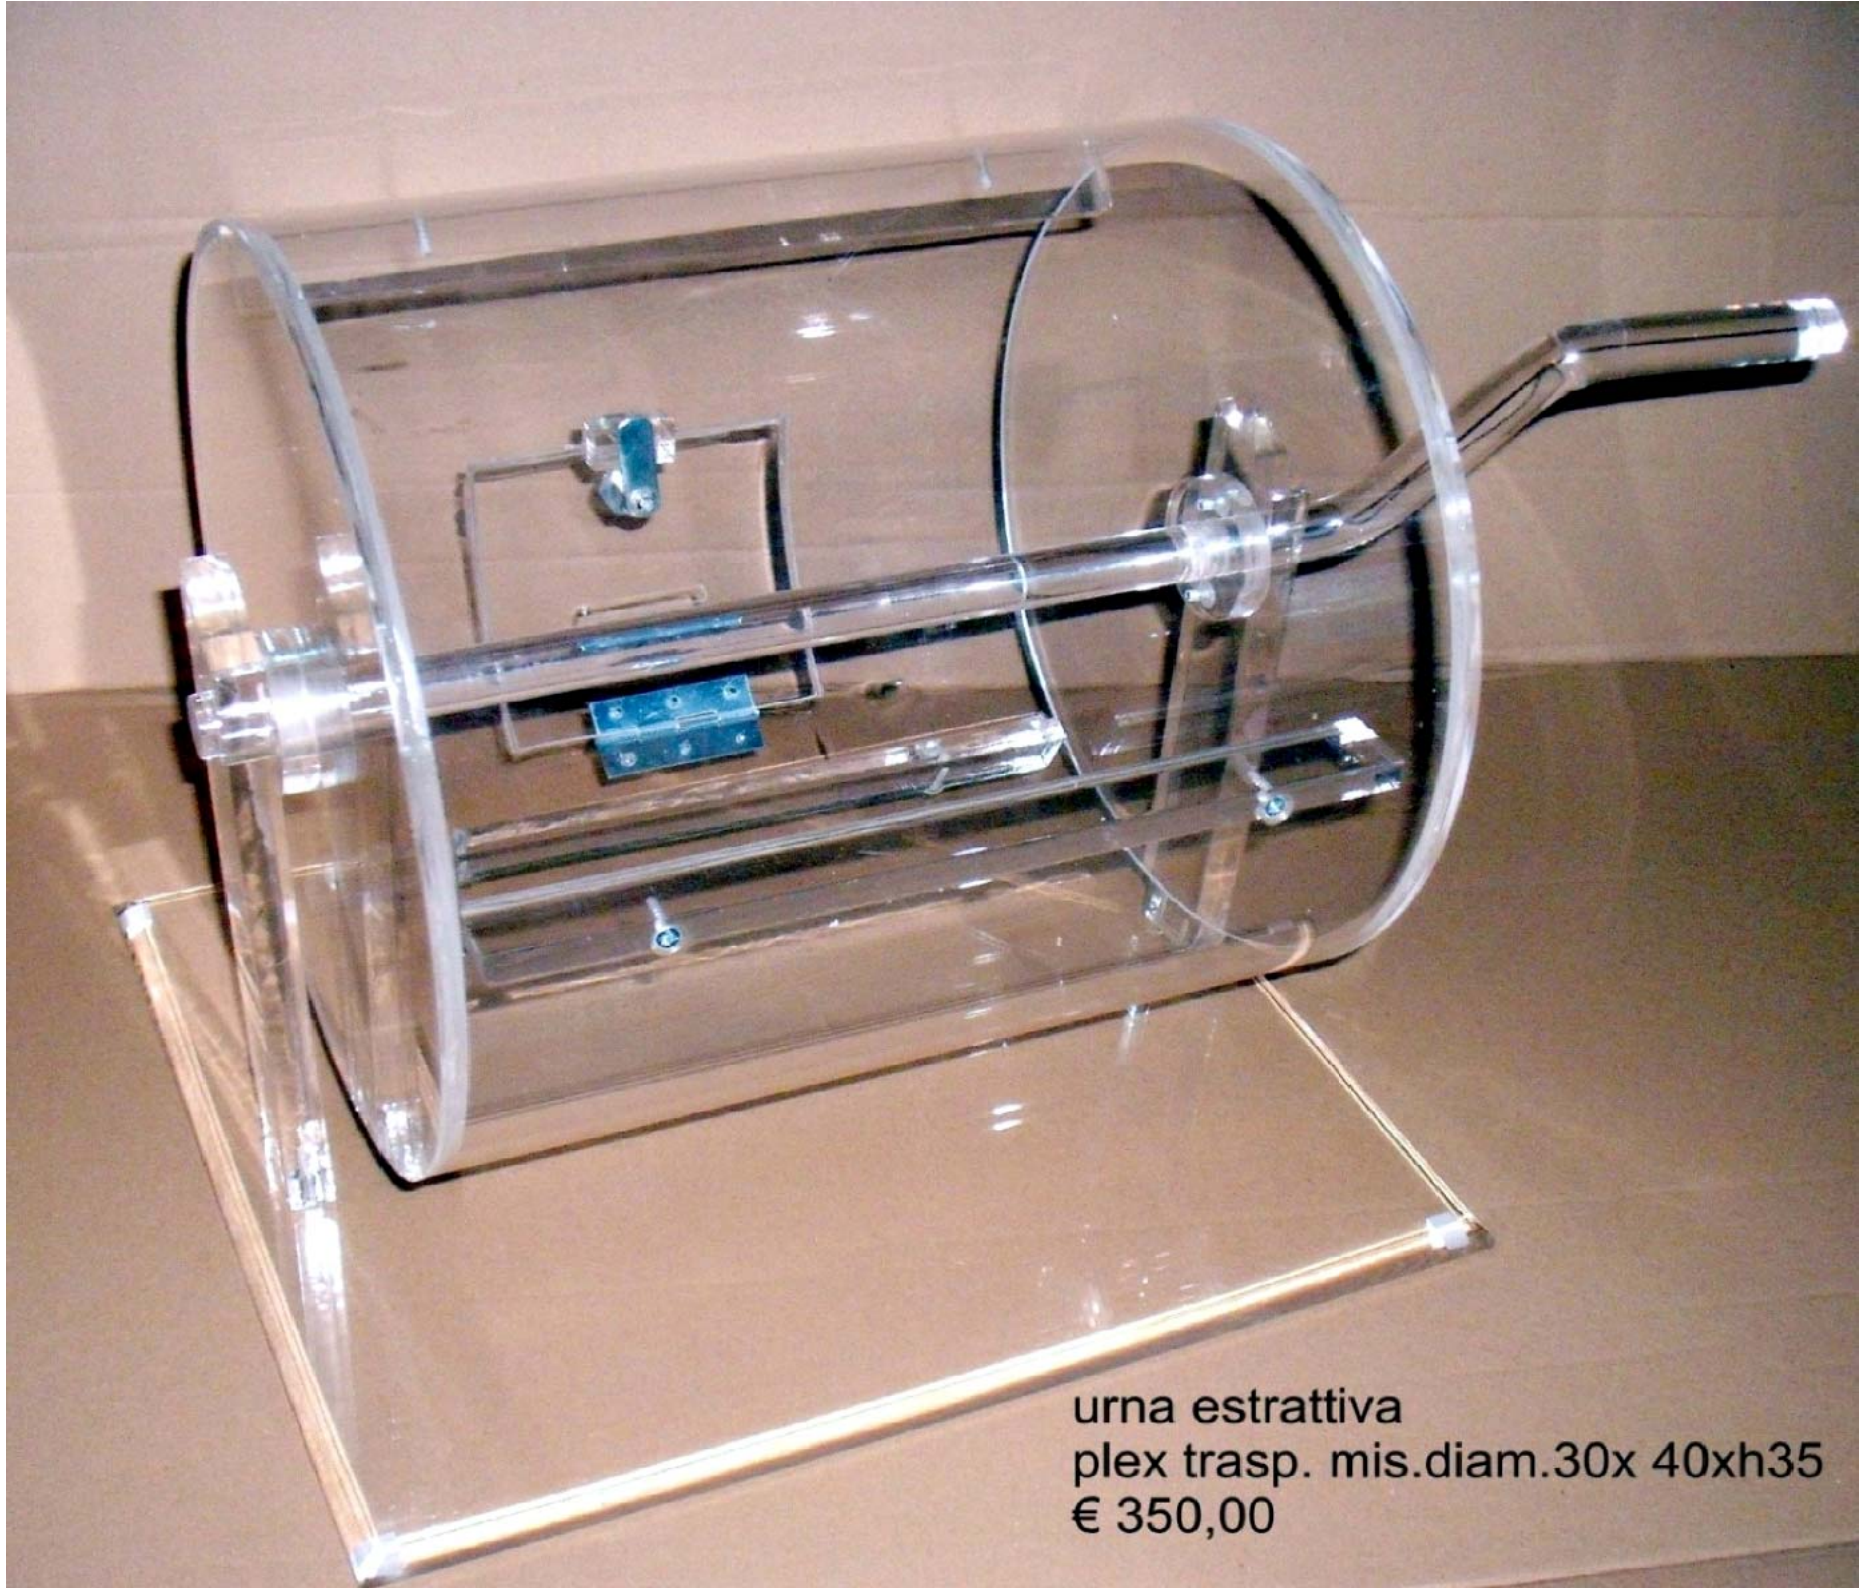

BORSA CASSETTIERA  
MISURA 50X25XH50  
STAMPE PERSONALIZZATE  
6 CASSETTI SFILABIL  
TUTTO IN FOREX  
€ 120.00

manichino forex mis. 100x42  
base ovale 20x42 € 44.00

baule forex mm.5 mis.50x50xh60  
tappo fresato ad incastro mm.10 52x52  
€ 68.00

manichino forex mis. 100x42  
baule forex mm.5 mis.50x50xh60  
tappo fresato ad incastro mm.10 52x52  
€ 105.00

Bauletto plex mm.8 trasp.mis.20x20xh20  
con maniglia e chiusura a gancio € 48.00

urna estrattiva  
plex trasp. mis.diam.30x 40xh35  
€ 350,00