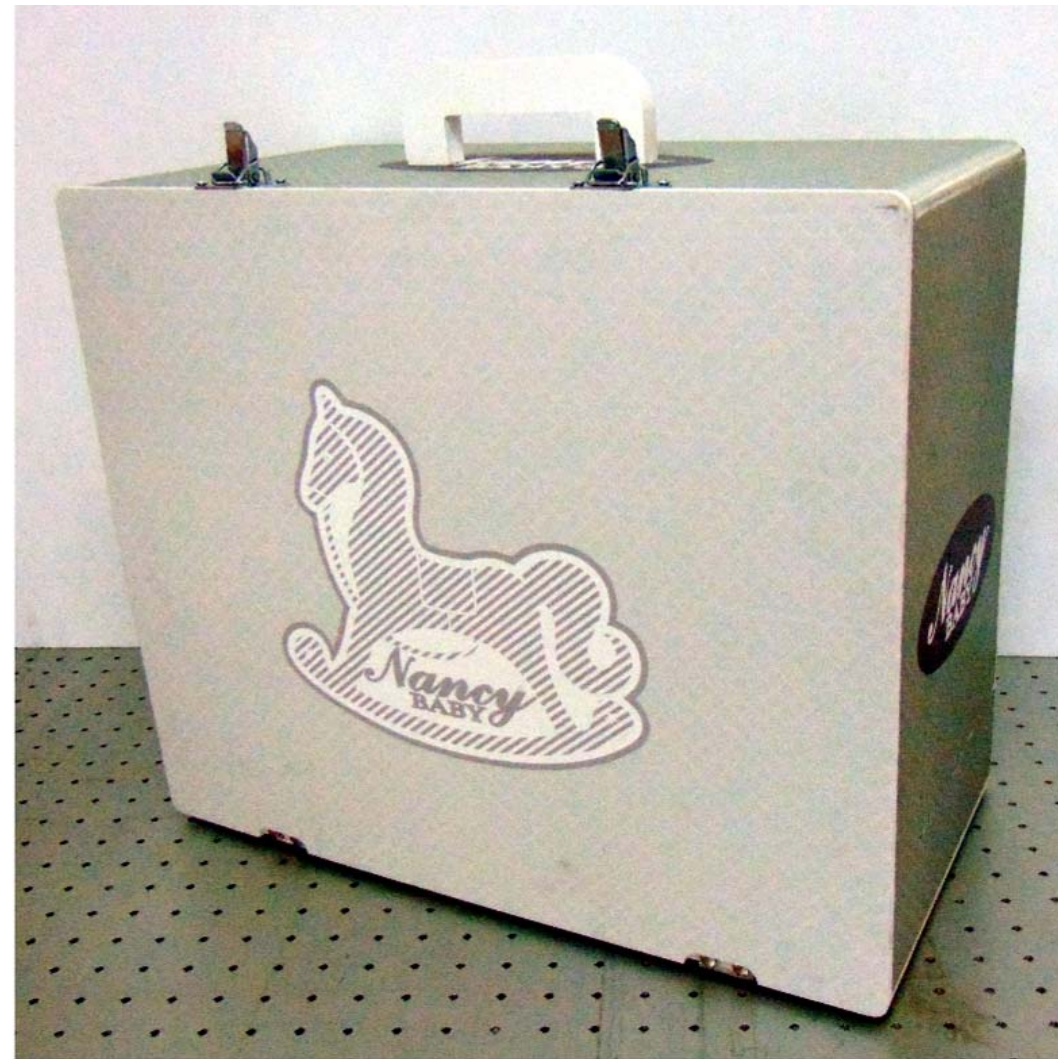

ART.17

Art.105
leggio porta firme con
stampa o scritte personalizzate,
teca anteriore o posteriore
illuminata con led a batteria
€ 350.00

TOTEM FOREX MM.5
PIEGATO E STAMPATO
MIS.50X50XH200
€ 350.00

Pannello parete forex mm. 10 con stampe personalizzate
mis. 200x200 con piedi con cerniere € 380.00

retro pannello schermo
piedi con chiusura

BORSA CASSETTIERA
MISURA 50X25XH50
STAMPE PERSONALIZZATE
6 CASSETTI SFILABIL
TUTTO IN FOREX
€ 120.00

T
A
B
A
C
C
H
I

T
A
B
A
C
C
H
I

VITE 2
MEDIA CON FARFALLA
ALL'ESTERNO