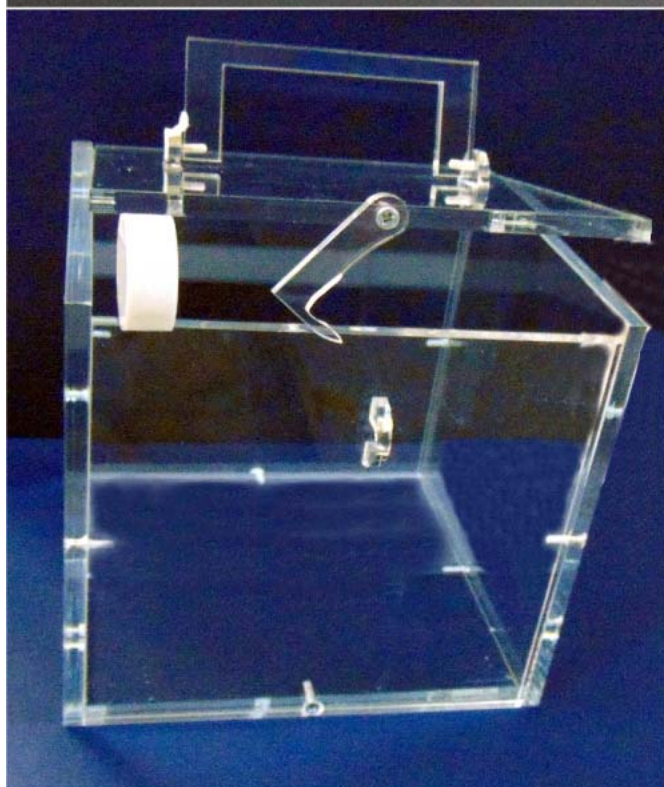

Bauletto plex mm.8 trasp.mis.20x20xh20
con maniglia e chiusura a gancio € 48,00