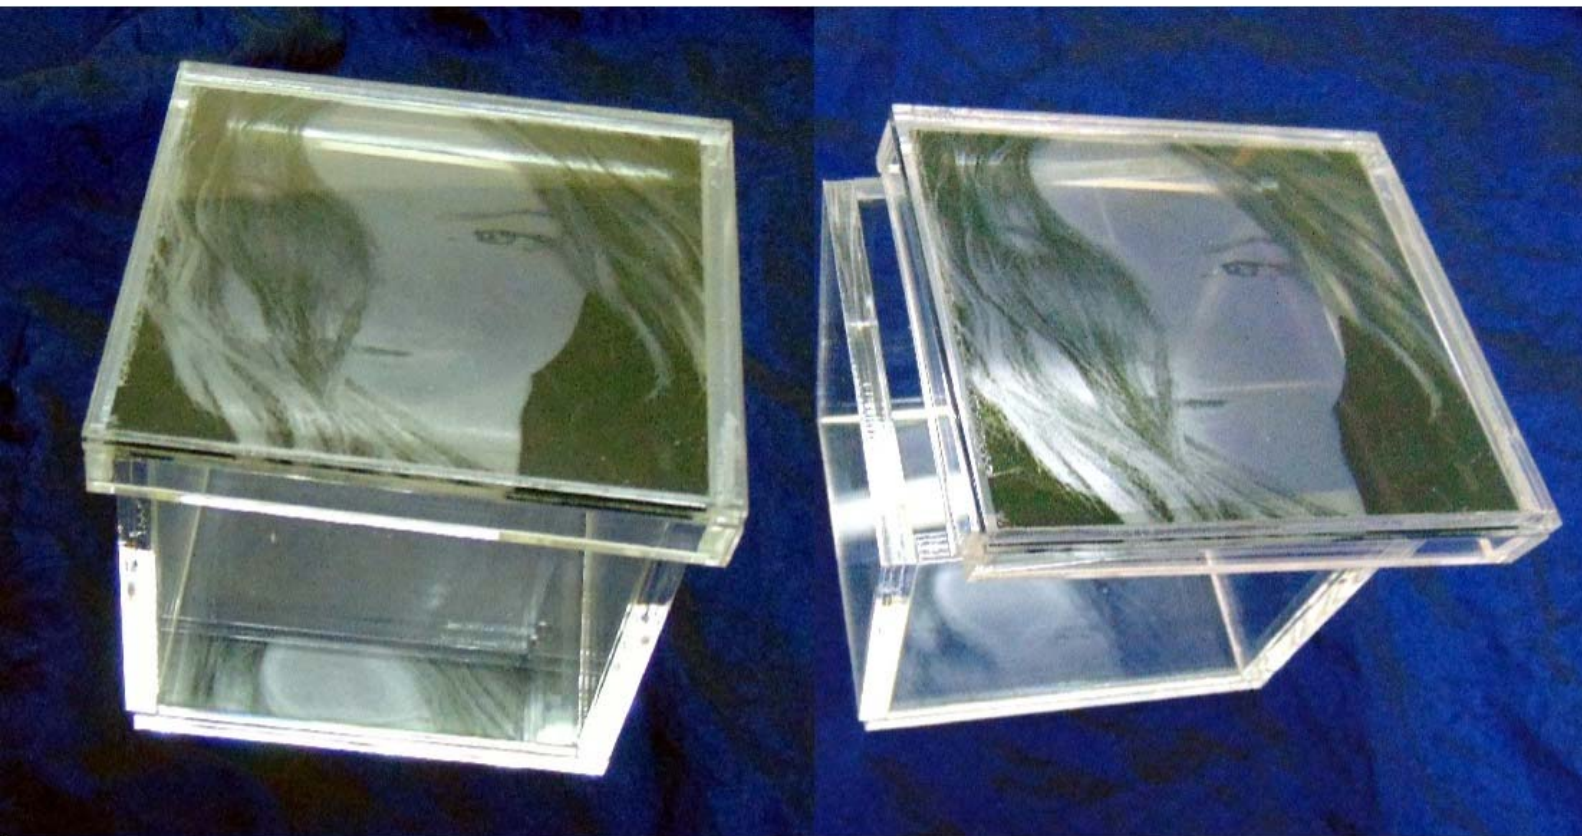

ART.1010 ASTUCCI PLEX MM.5 CON SPORTELLINO

mis.40x40x h40 € 105.60

mis.30x30x h30 € 59.40

mis.25x25x h25 € 42.00

mis.20x20x h20 € 27.00

mis.15x15x h15 € 16.00

mis.10x10x h10 € 8,00

stampa personalizzata sul tappo + € 1.00 per qt. di mn. 25 pz
tappo con battuta 10mm. + € 2.00