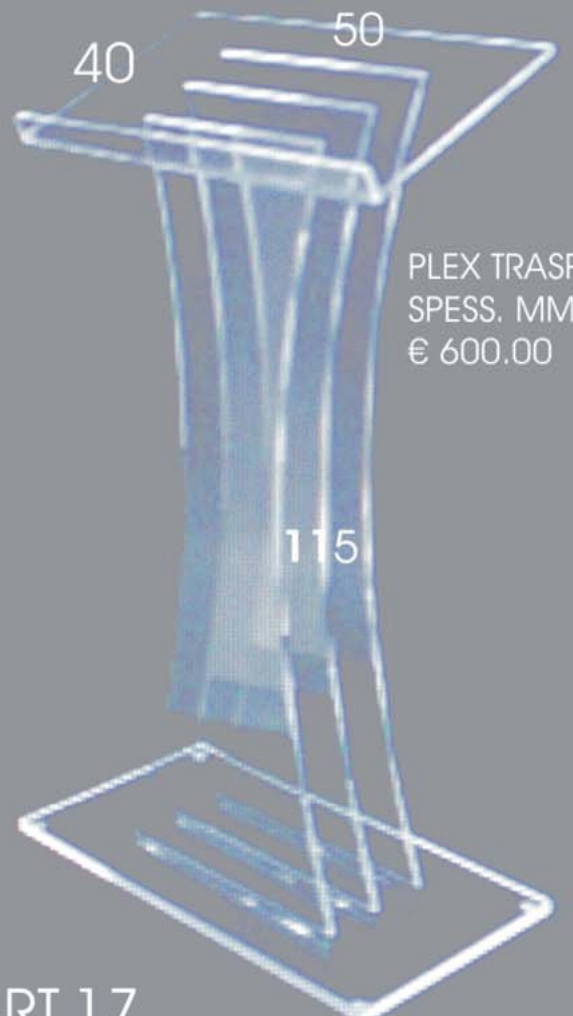

mis. banco cm.100x50xh100

mis. leggjo 40x50 fissato con viti al piano

€ 800.00

LEGGIO PLEX ART. 23 PIANO REGOLABILE

MIS. 40X50 TUBO DIAM.100 € 440.00

leggio plex art.31
spessore mm.8 / 10
piano inclinato
mis. cm. 40x35
h. media cm. 105
€ 290,00

Banco art.16 con incisione
mis.120x60xh90 € 550,00

ART.14
PLEX TRASP.
SPESSORE 10MM.
€ 440.00

LEGGIO PLEX TRASP
SPESS.15MM
€ 510.00

ART.15

LEGGIO PLEX TRASP.
SPESS.MM.10
€ 700.00

ART.16

PLEX TRASP.
SPESS. MM.10
€ 600.00

retro pannello schermo
piedi con chiusura

BORSA CASSETTIERA
MISURA 50X25XH50
STAMPE PERSONALIZZATE
6 CASSETTI SFILABIL
TUTTO IN FOREX
€ 120.00

T
A
B
A
C
C
H
I

T
A
B
A
C
C
H
I

VITE 2
MEDIA CON FARFALLA
ALL'ESTERNO