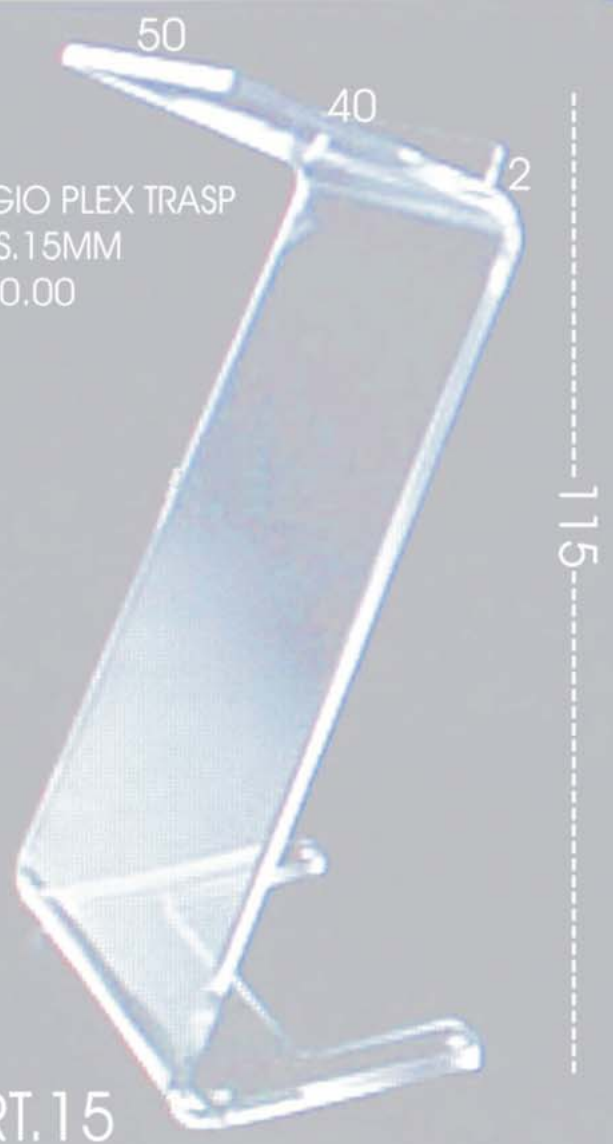

LEGGIO PLEX TRASP
SPESS.15MM
€ 510.00