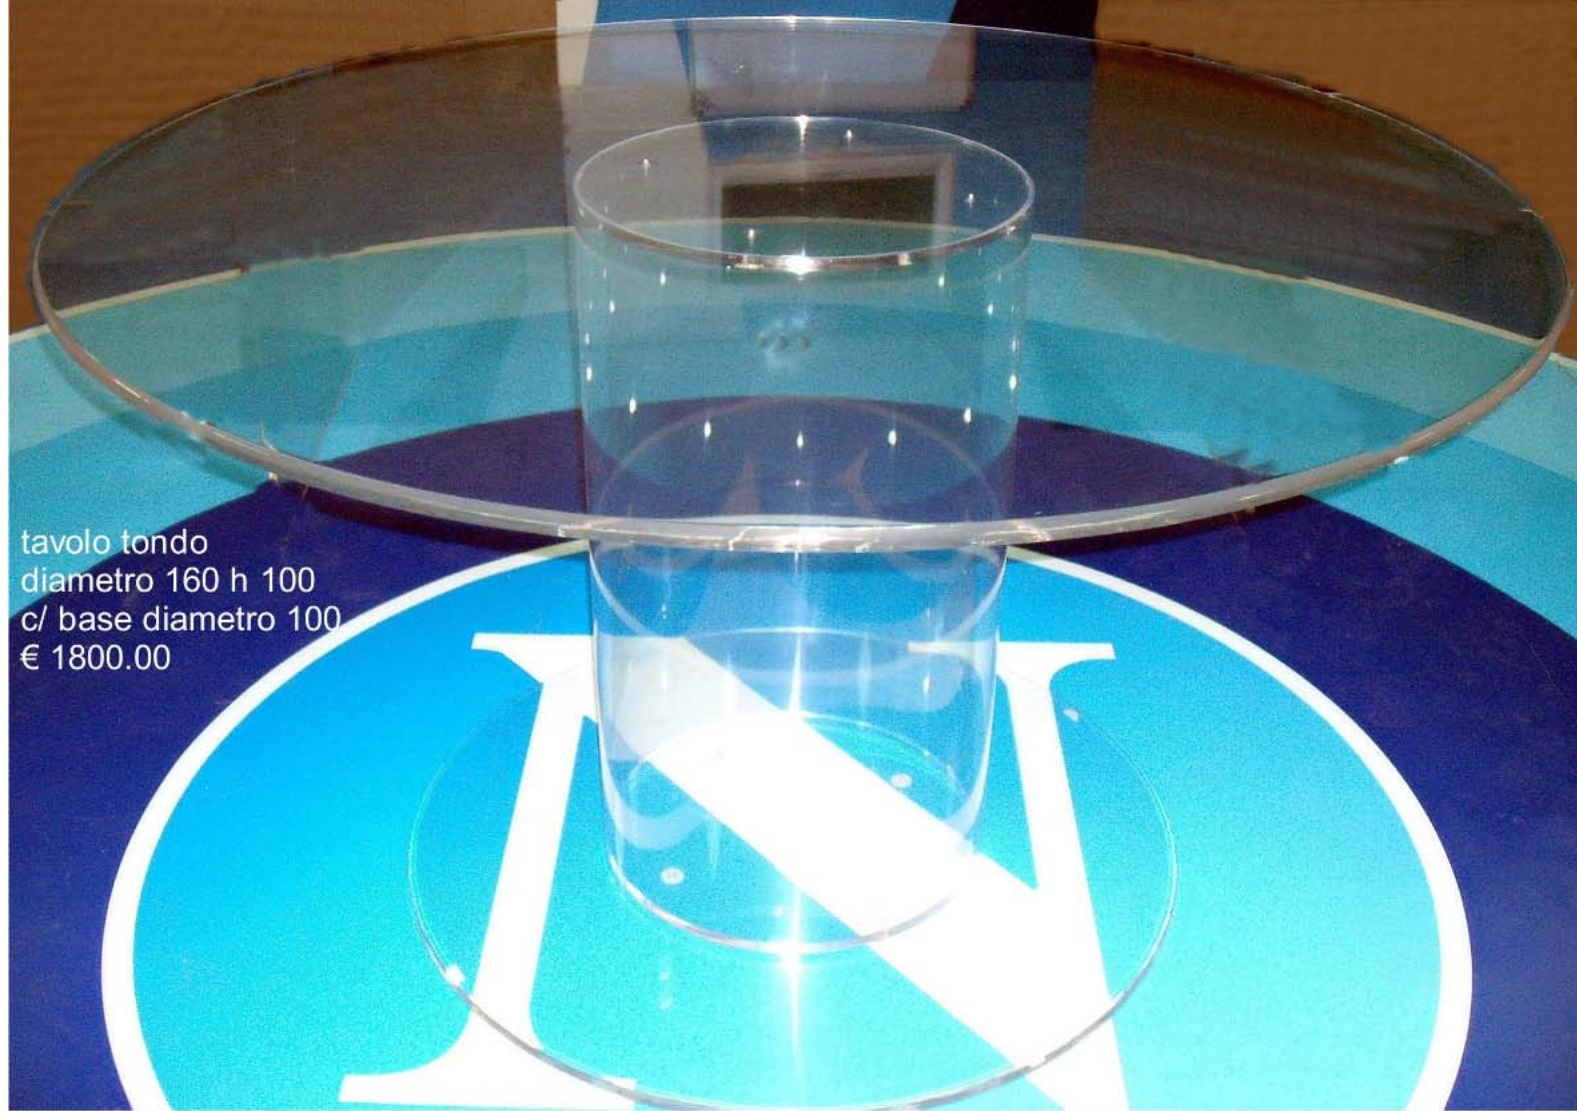

BASE PLEX MM. 10
CON COPRIO BATTERIA
DIAM. 500 MM

PIANO E BASE AVVITATI
€ 360,00

Tavolo luminoso 4 lampade
rgb con telecomando
smontabile base, pilastri, piano,
base e piano satinato
e colonne trasparenti
mis. 100x100xh100 € 750,00