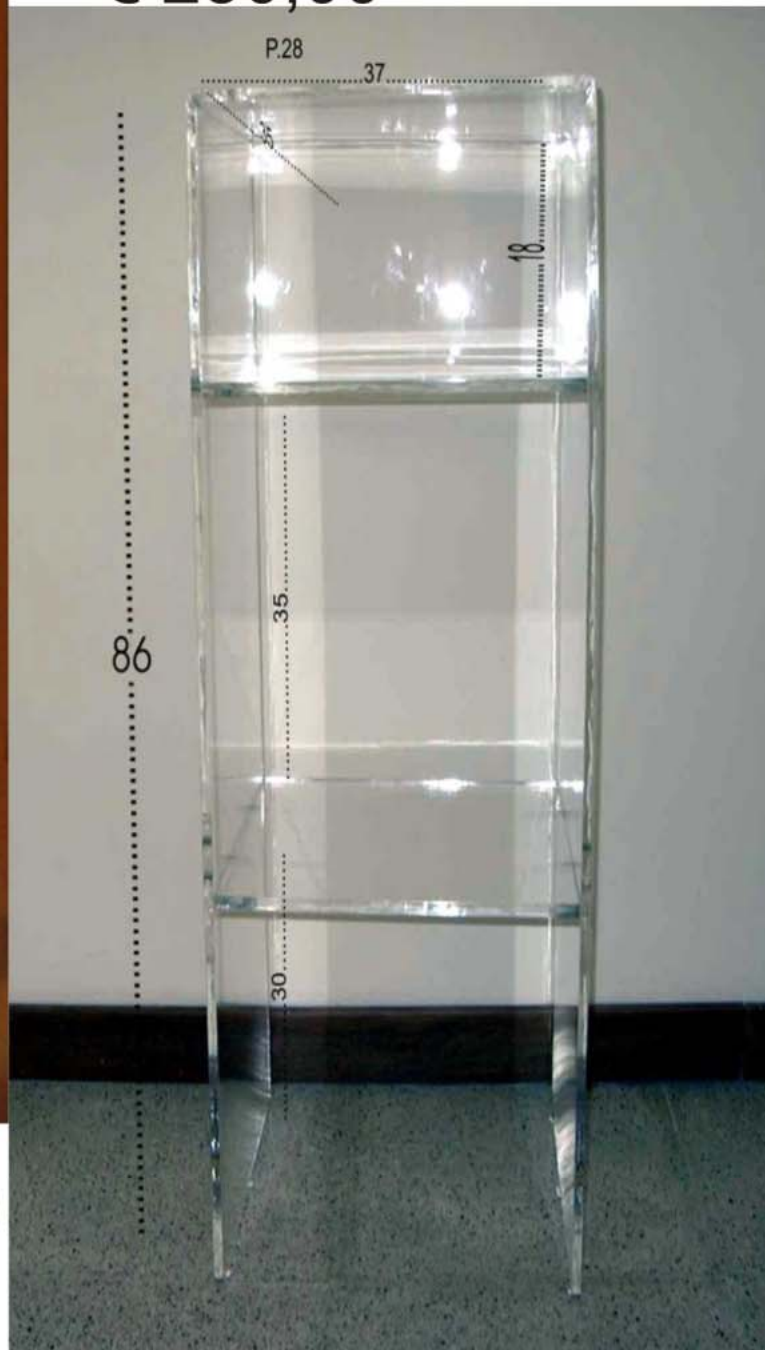

**Art.57 Scaffale forex compatto bifacciale
mm.10 colore bianco
mis.120x30xh200
con illuminazione led per ogni ripiano
€ 500.00**

P26
mobile plex mm.8
€ 250,00