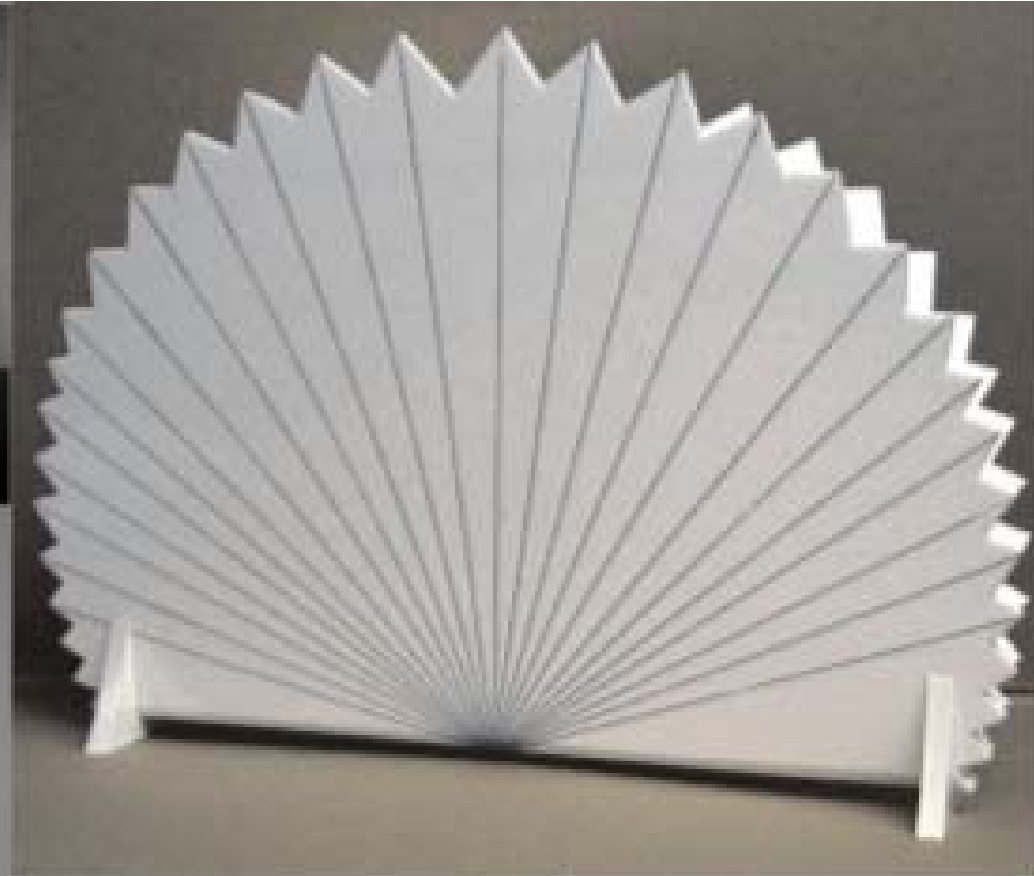

Art.505

porta conetto

3 livelli

diam.60 / 50 / 35

con rotelline, smontabile

€ 200,00

Art.225
Porta ombrelli plex mm.5
vari colori mis. 18x30xh60
€ 160.00

art.61 ventaglio
porta riviste plex bianco
colore bianco con incisione
mis. 50x15xh38
€ 65.00