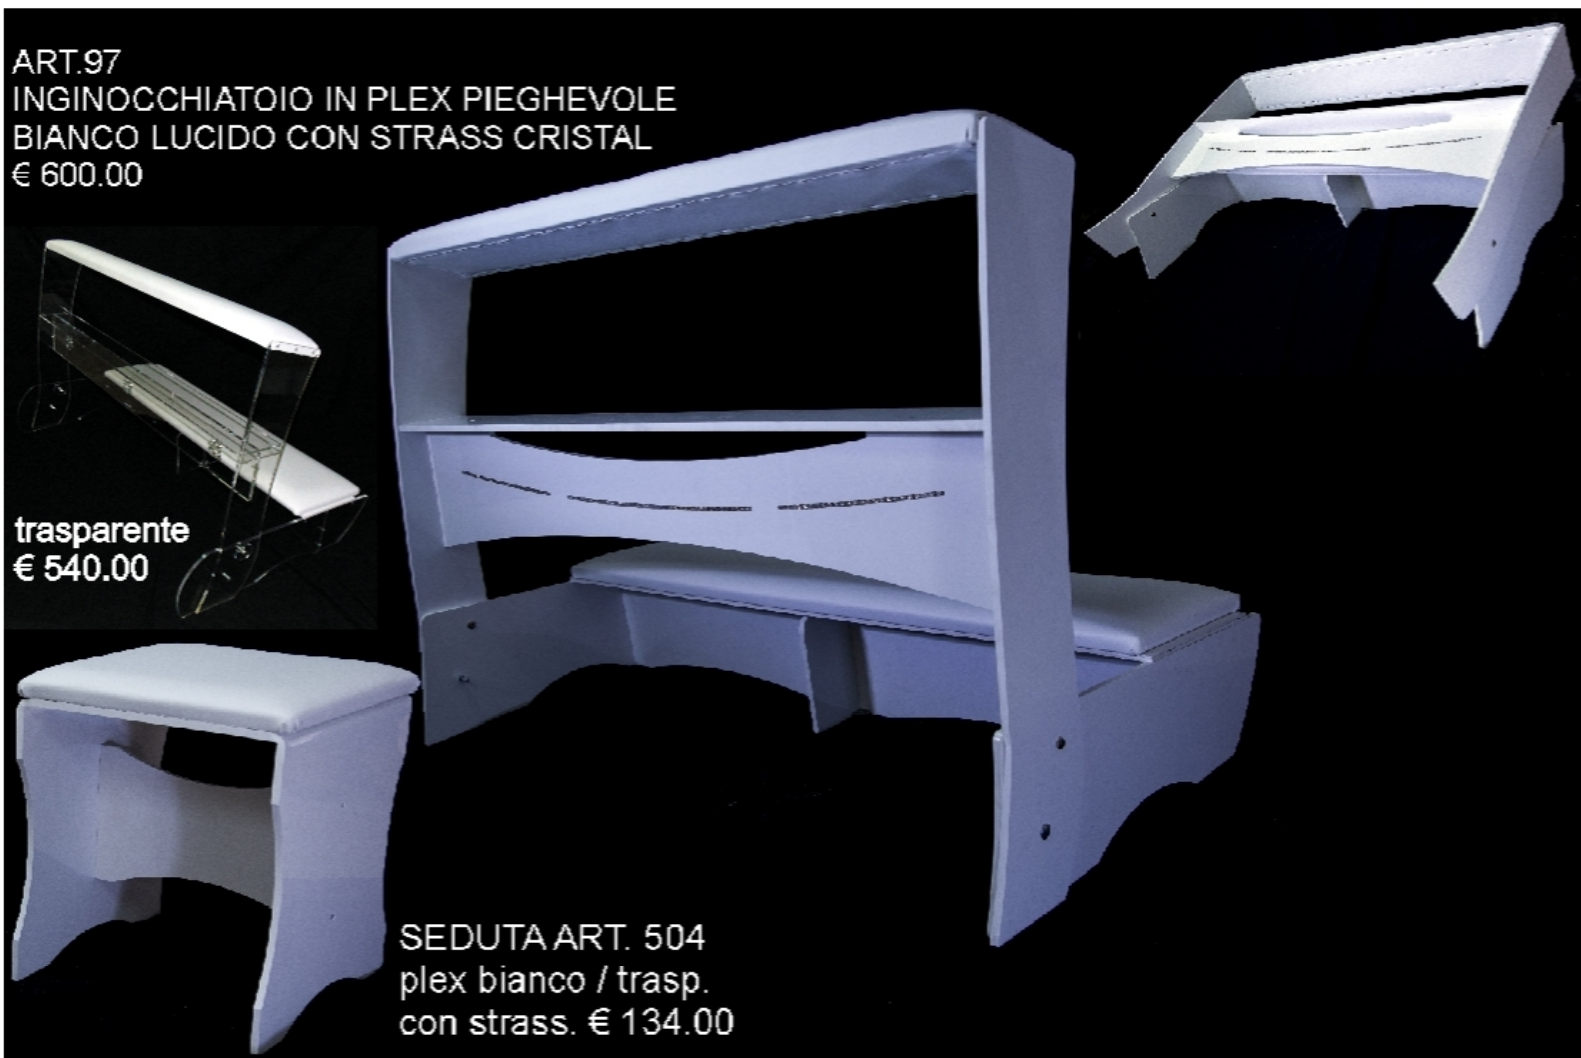

**ART.97
INGINOCCHIATOIO IN PLEX PIEGHEVOLE
BIANCO LUCIDO CON STRASS CRISTAL
€ 600.00**

**trasparente
€ 540.00**

**SEDUTA ART. 504
plex bianco / trasp.
con strass. € 134.00**