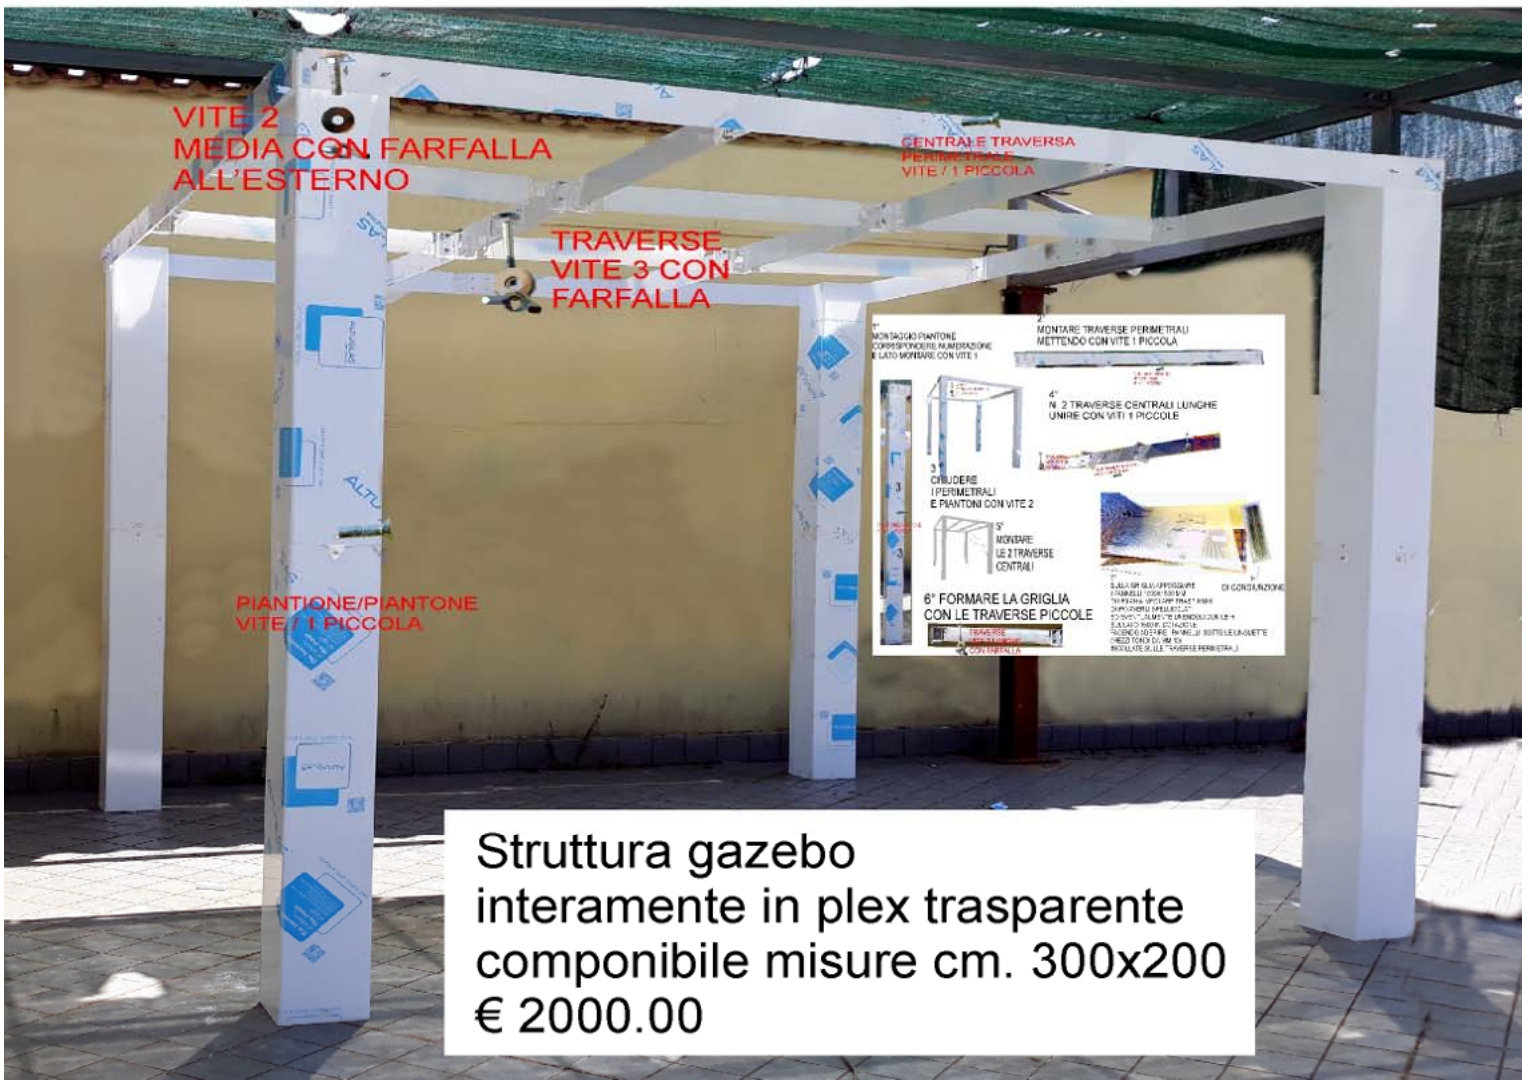

VITE 2
MEDIA CON FARFALLA
ALL'ESTERNO

CENTRALE TRAVERSA
PERIMETRALE
VITE 7 / 1 PICCOLA

TRAVERSE
VITE 3 CON
FARFALLA

PIANTONE/PIANTONE
VITE 7 / 1 PICCOLA