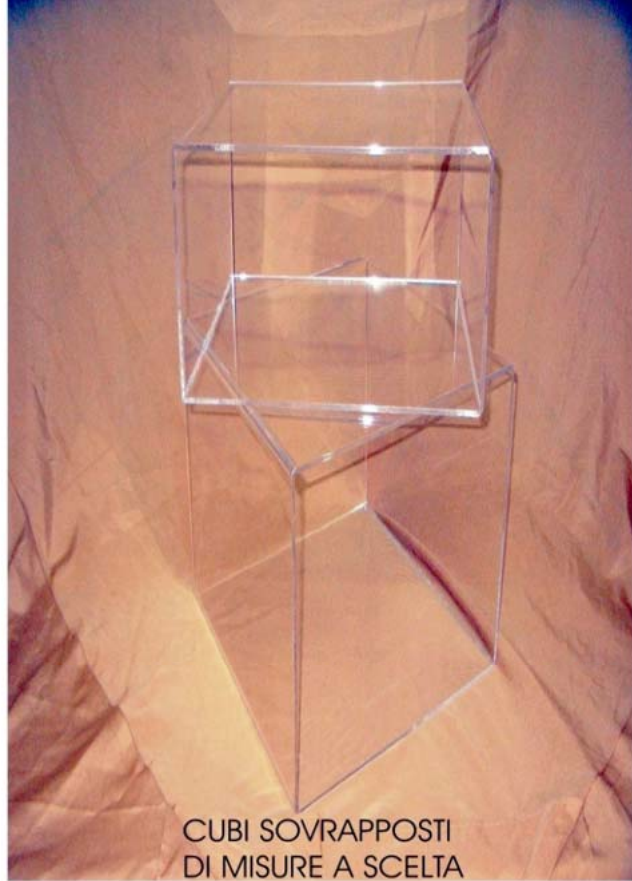

**Art.57 Scaffale forex compatto bifacciale
mm.10 colore bianco
mis.120x30xh200
con illuminazione led per ogni ripiano
€ 500.00**

P26
mobile plex mm.8
€ 250,00

ESPOSITORE ART.56
FOREX MM.5 MIS.51X49XH1500
5 RIPIANI IN PLEX MM.3
€ 250,00

offerte

PORTA OFFERTE
PLEX PER FOGLI A/4
GIREVOLE ELETTRICAMENTE
SU PIEDISTALLO LACCATO
CON COLORI A SCELTA
€ 440,00

210

35

CUBI SOVRAPPOSTI
DI MISURE A SCELTA

PIEDISTALLO PIEGATO
PORTA BORSE

Art. 61

Banco leggjo plex mm. 10