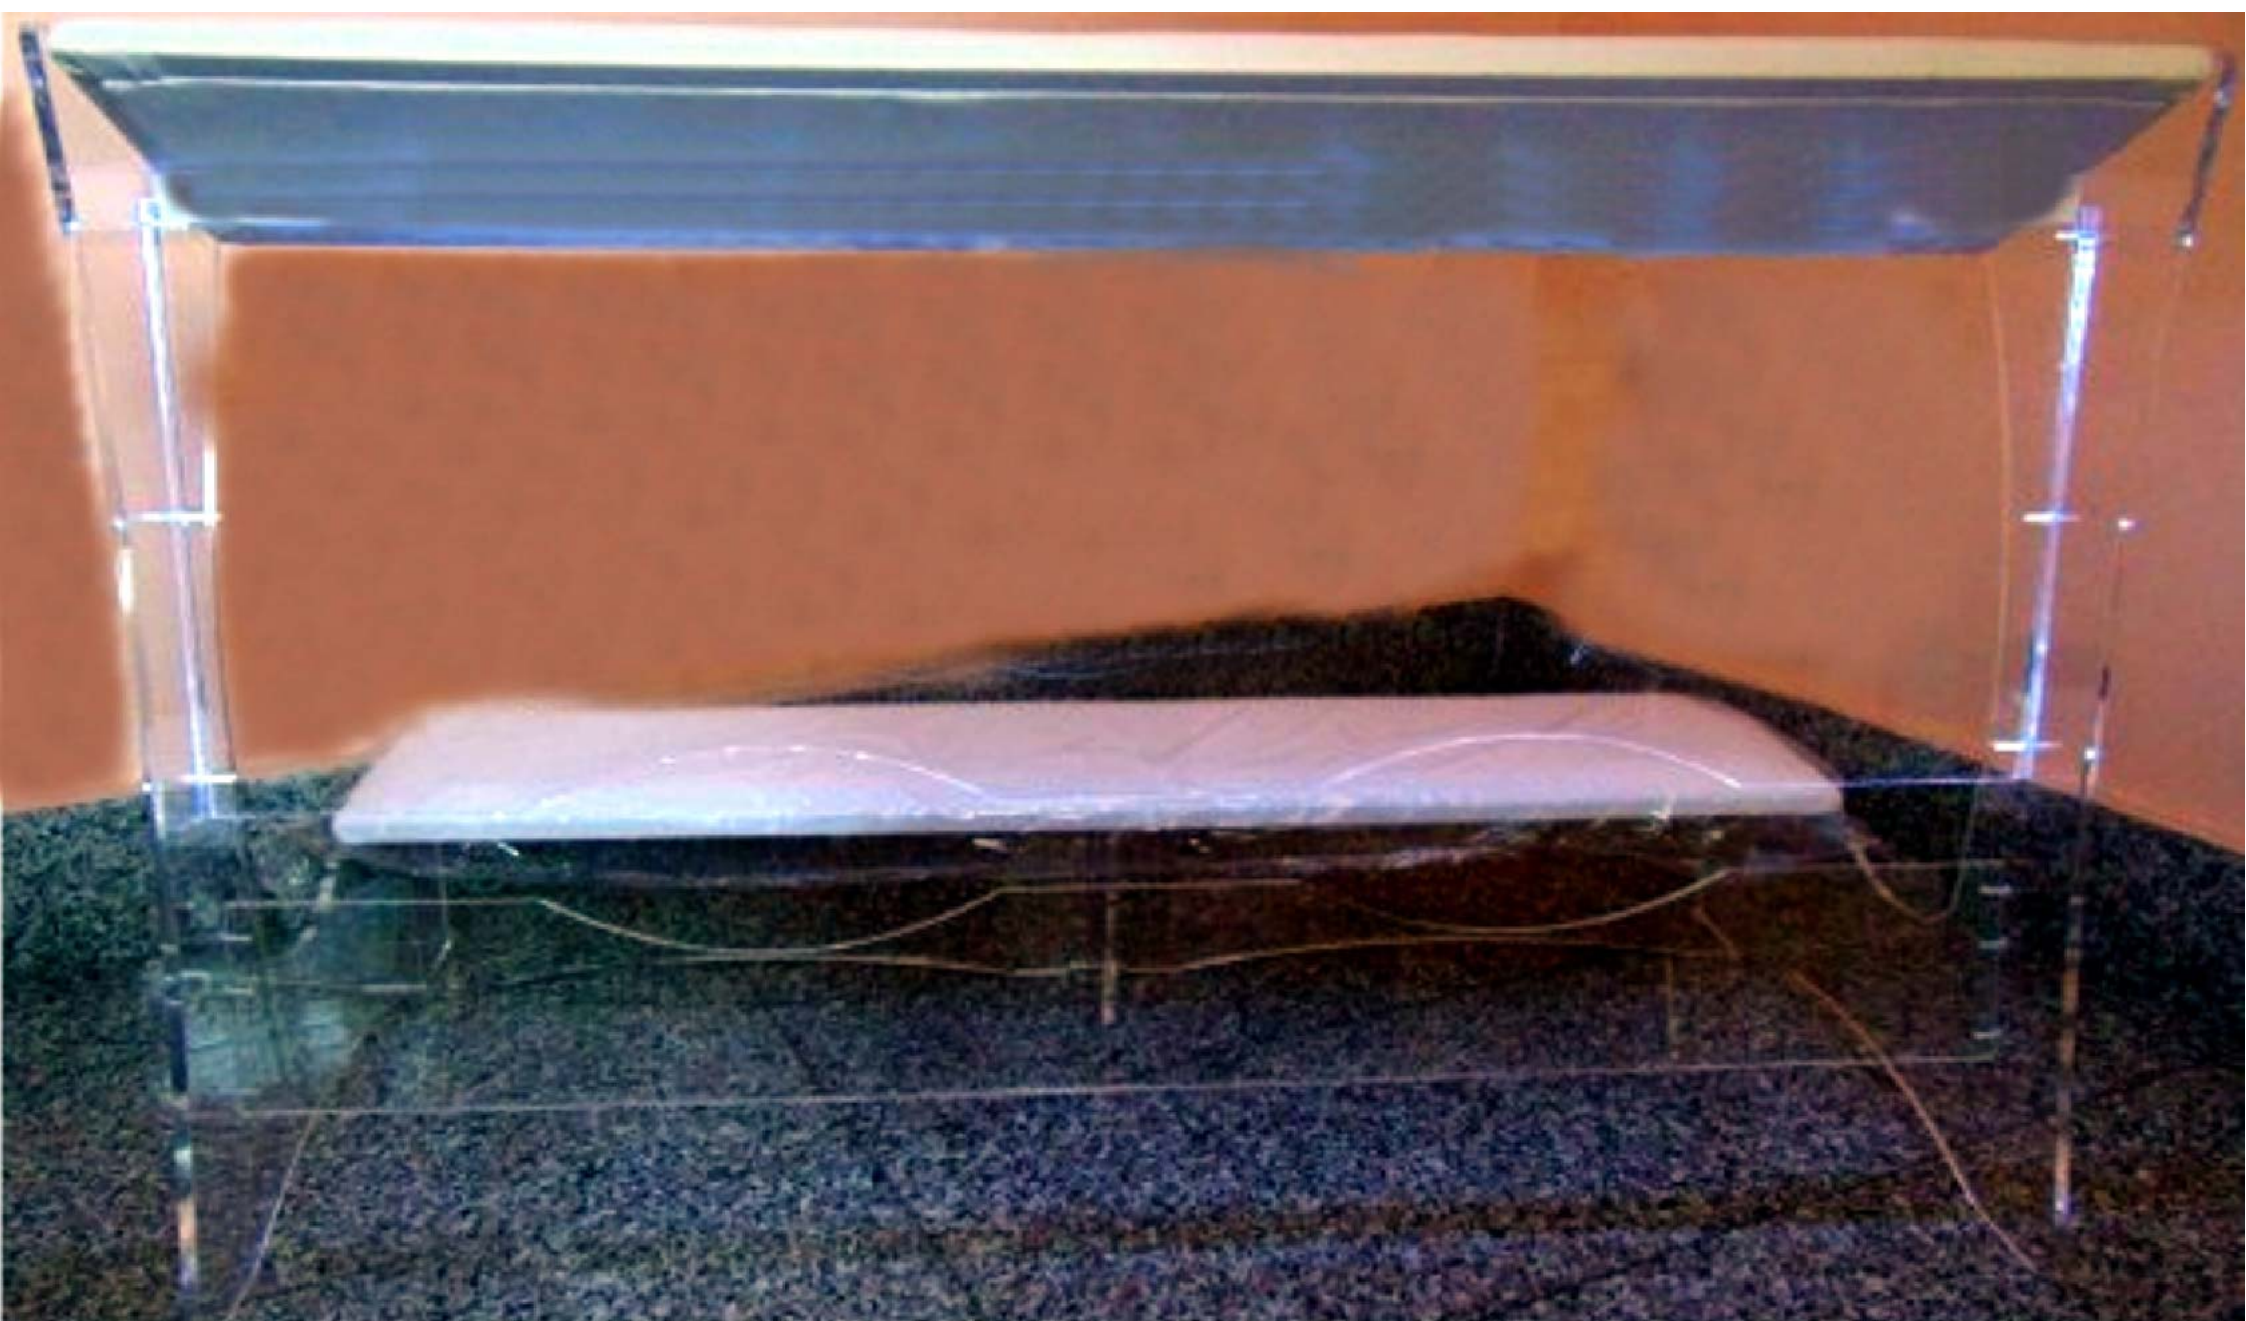

**ART.97
INGINOCCHIATOIO IN PLEX PIEGHEVOLE
BIANCO LUCIDO CON STRASS CRISTAL
€ 600.00**

**trasparente
€ 540.00**

**SEDUTA ART. 504
plex bianco / trasp.
con strass. € 134.00**

ART.98
INGINOCCHIATOIO PLEX SPESSORE MM.10
DIVISIBILE IN DUE PARTI, E SI UNISCONO AD INCASTRO
€ 680.00