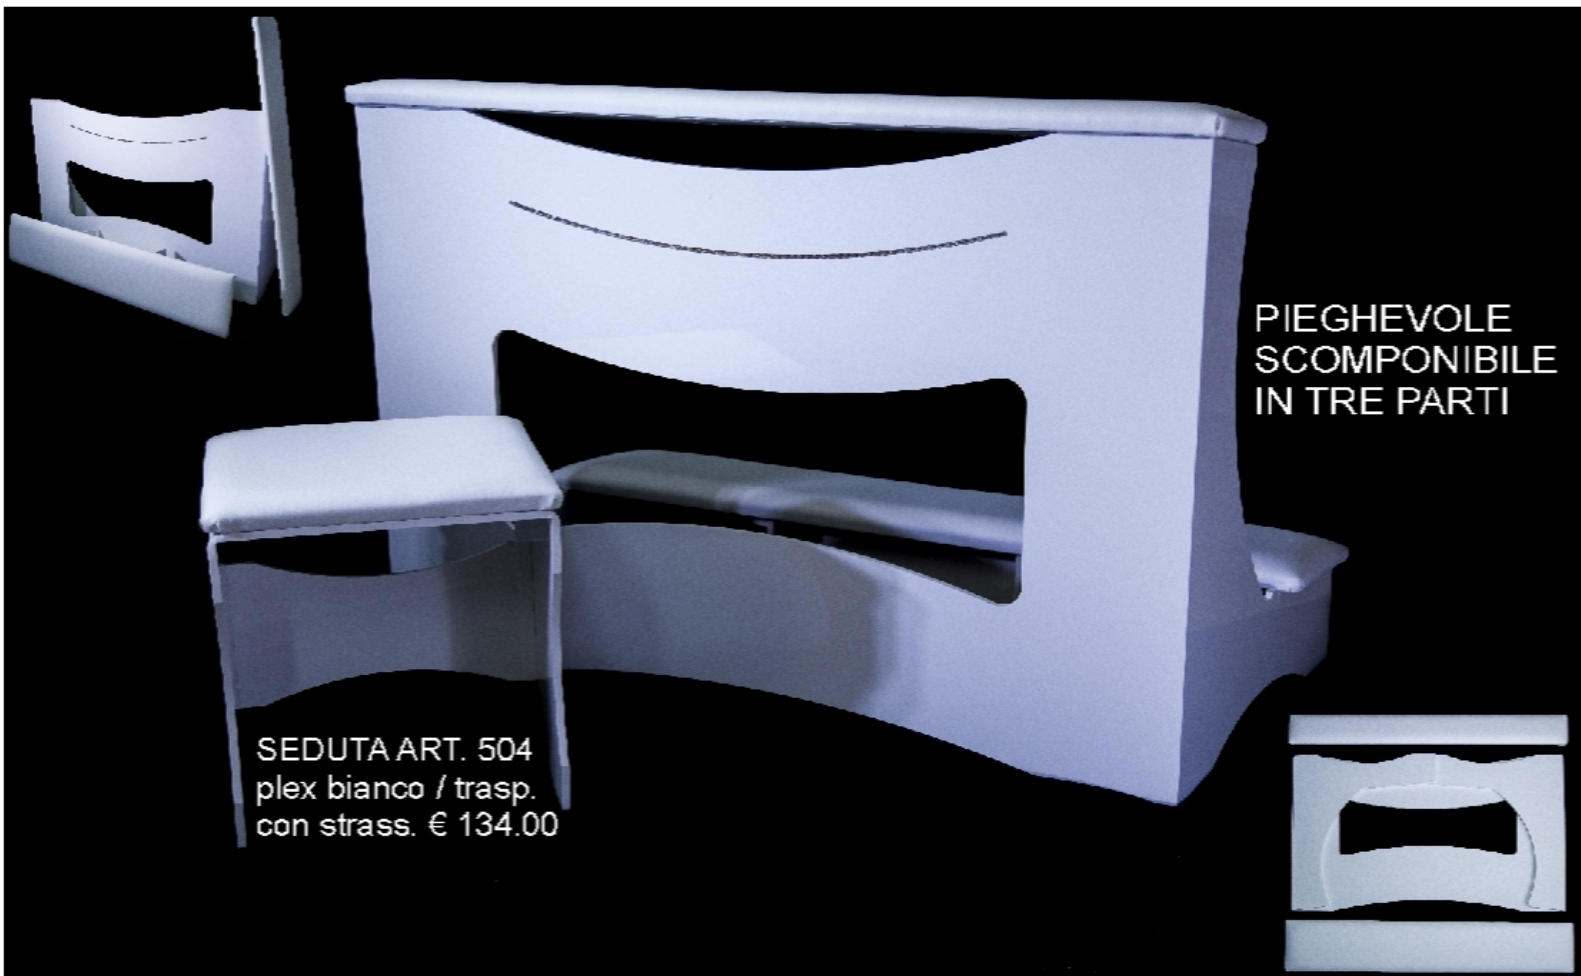

**ART.96 INGINOCCHIATOIO
PIEGHEVOLE CON STRASS CRISTAL
€ 620.00**

**PIEGHEVOLE
SCOMPONIBILE
IN TRE PARTI**

**SEDUTA ART. 504
plex bianco / trasp.
con strass. € 134.00**