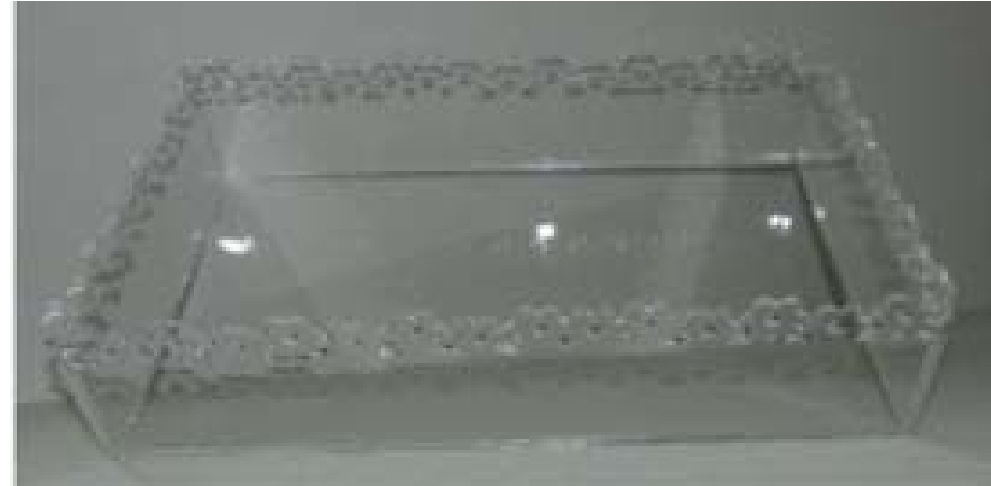

VASSOIO FLEX ART.13
MIS.30X40XH10 CM. € 34.00
MIS.60X40XH10 CM. € 65.00