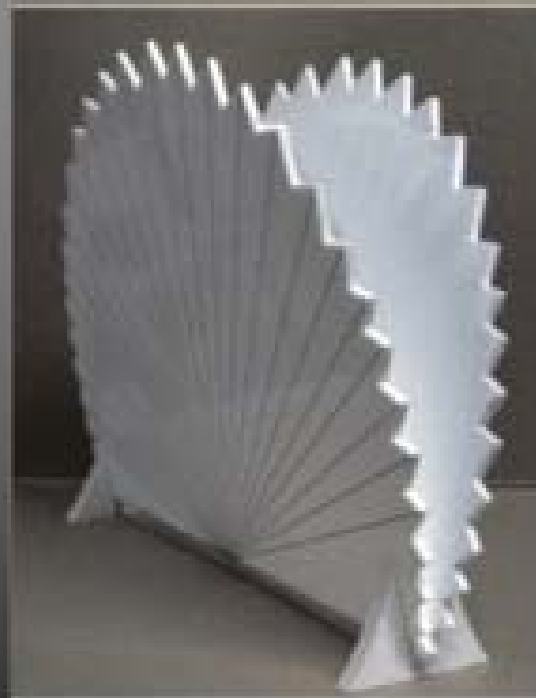

Art.505

porta conetto

3 livelli

diam.60 / 50 / 35

con rotelline, smontabile

€ 200,00

Art.225
Porta ombrelli plex mm.5
vari colori mis. 18x30xh60
€ 160.00

art.61 ventaglio
porta riviste plex bianco
colore bianco con incisione
mis. 50x15xh38
€ 65.00