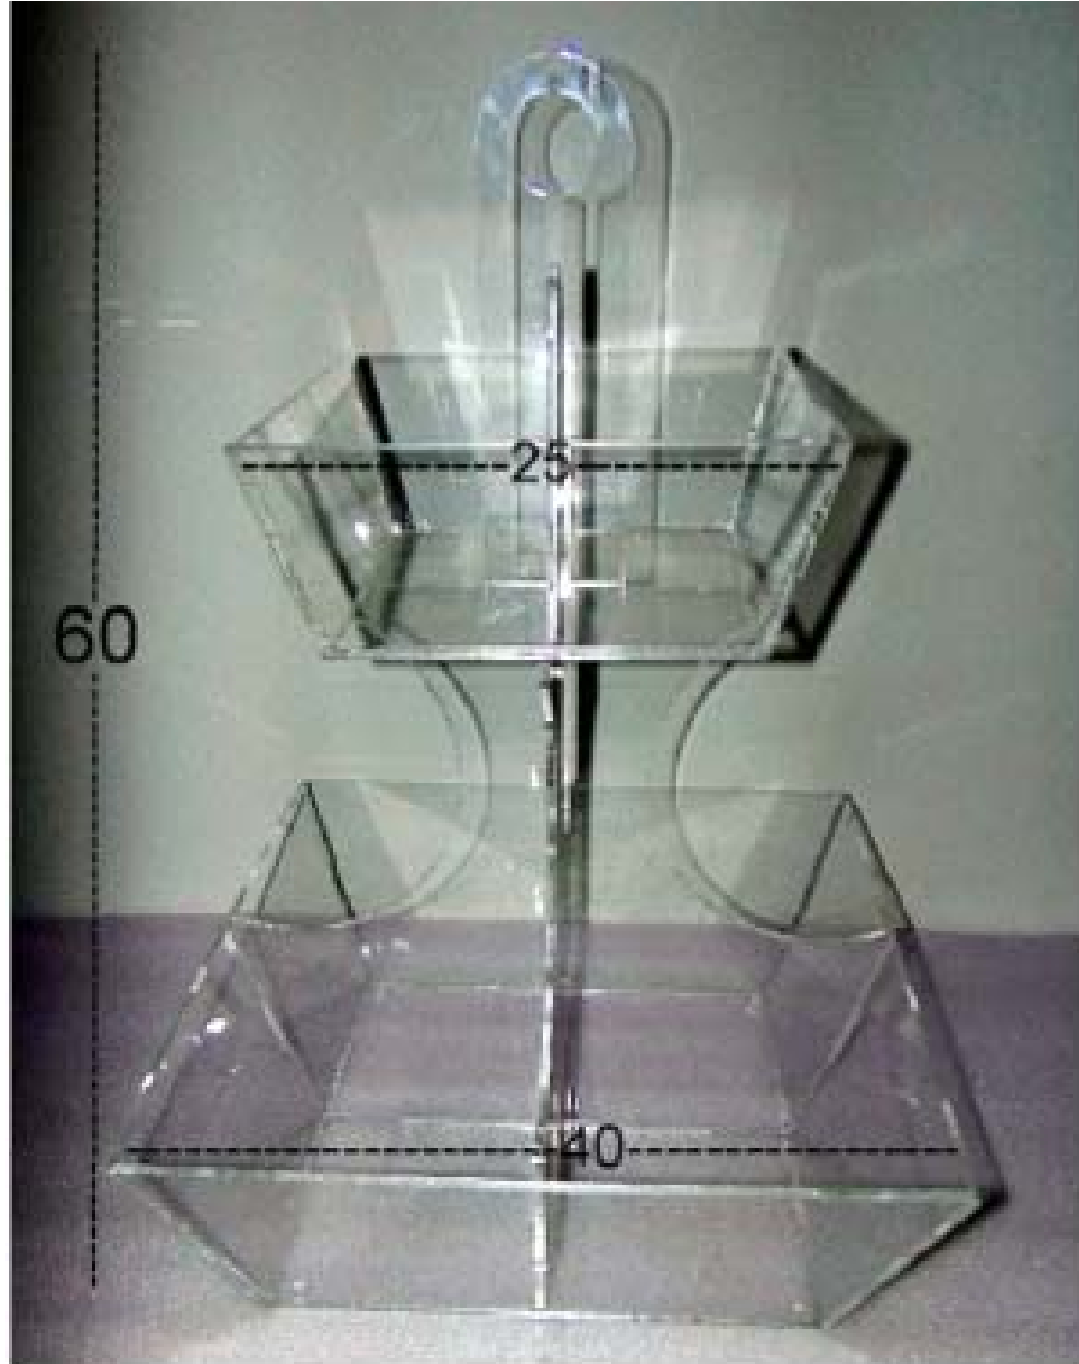

Art.57
Alzatina 2 livelli in plex mm.5 trasp.
composta in 4 pezzi ad incastro
€ 80.00