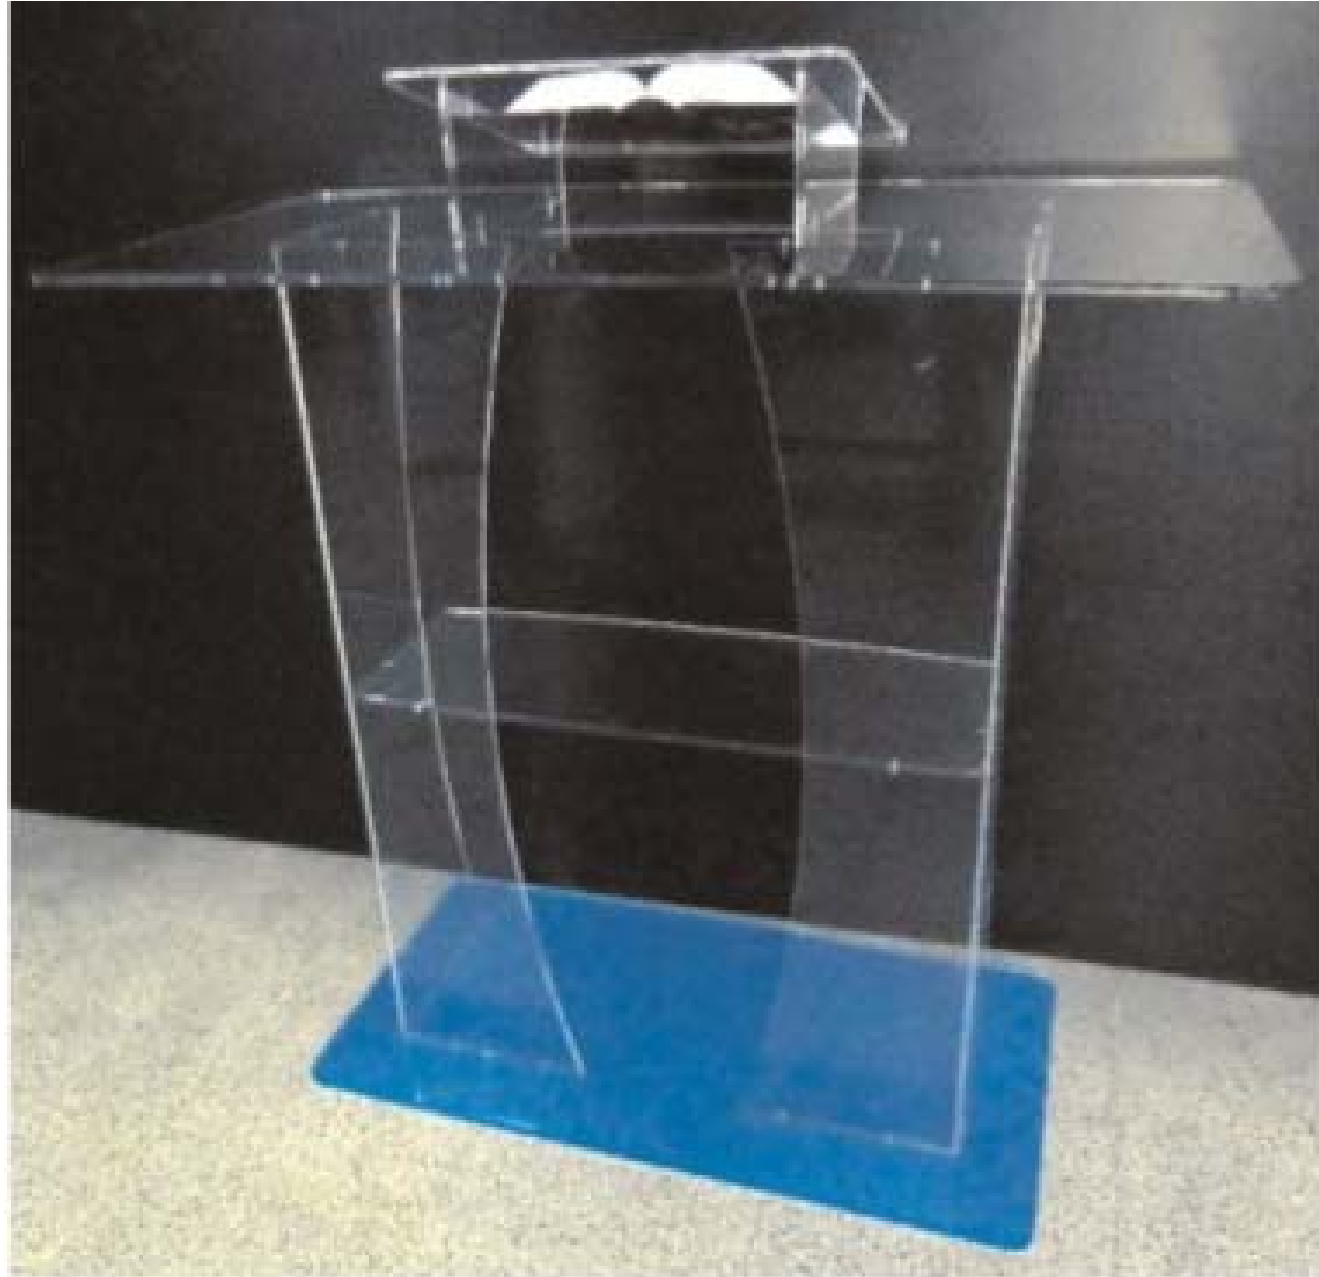

offerte

PORTA OFFERTE
PLEX PER FOGLI A/4
GIREVOLE ELETTRICAMENTE
SU PIEDISTALLO LACCATO
CON COLORI A SCELTA
€ 440,00

210

35

CUBI SOVRAPPOSTI
DI MISURE A SCELTA

PIEDISTALLO PIEGATO
PORTA BORSE

Art. 61

Banco leggjo plex mm. 10