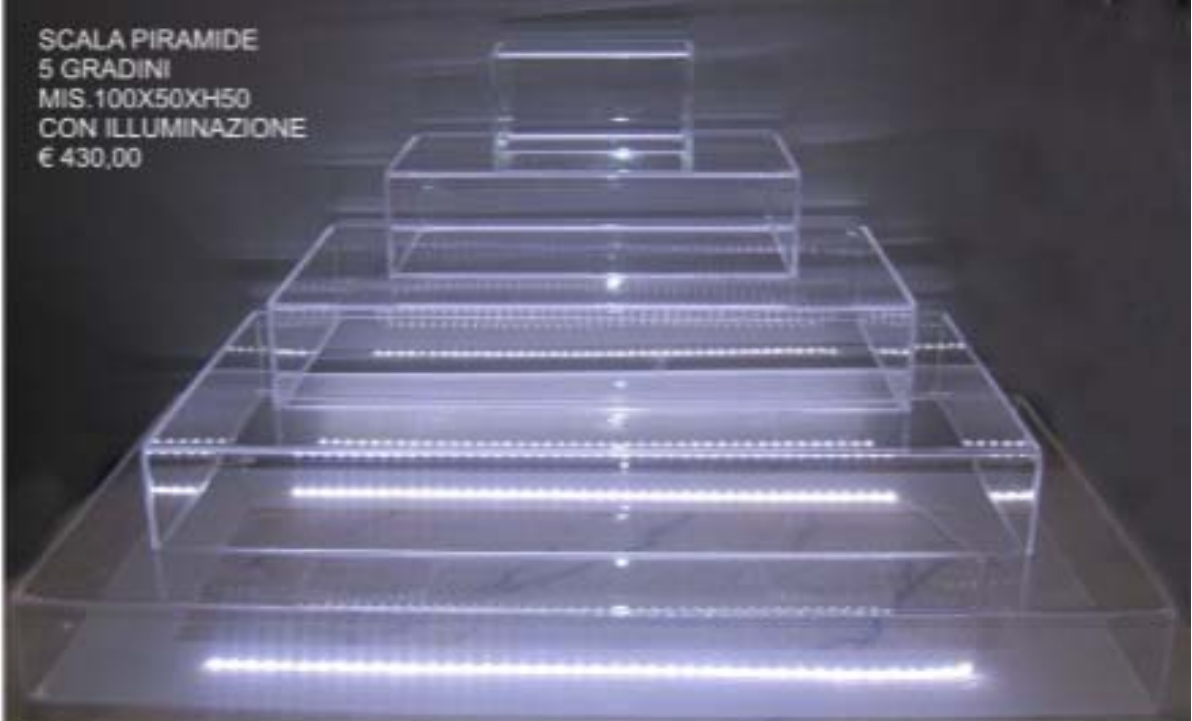

CONTENITORE DA BANCO PLEX OPALE
ILLUMINATO A LED INTERNI
MISURE ESTERNE
40XH30X50 €180,00
40XH.30X100 €220,00
40XH.30H150 €270,00

SCALA PIRAMIDE
5 GRADINI
MIS. 100X50XH50
CON ILLUMINAZIONE
€ 430,00

ALZATINA TORDA 4 PIANI ESAGONALE
MIS. ESTERNE DIAM.70 LATO UN LATO MIS.40 H 60
LUMINOSA LED BIANCHI € 220.00
LUMINOSA LED RGB CON TELECOMANDO € 250.00