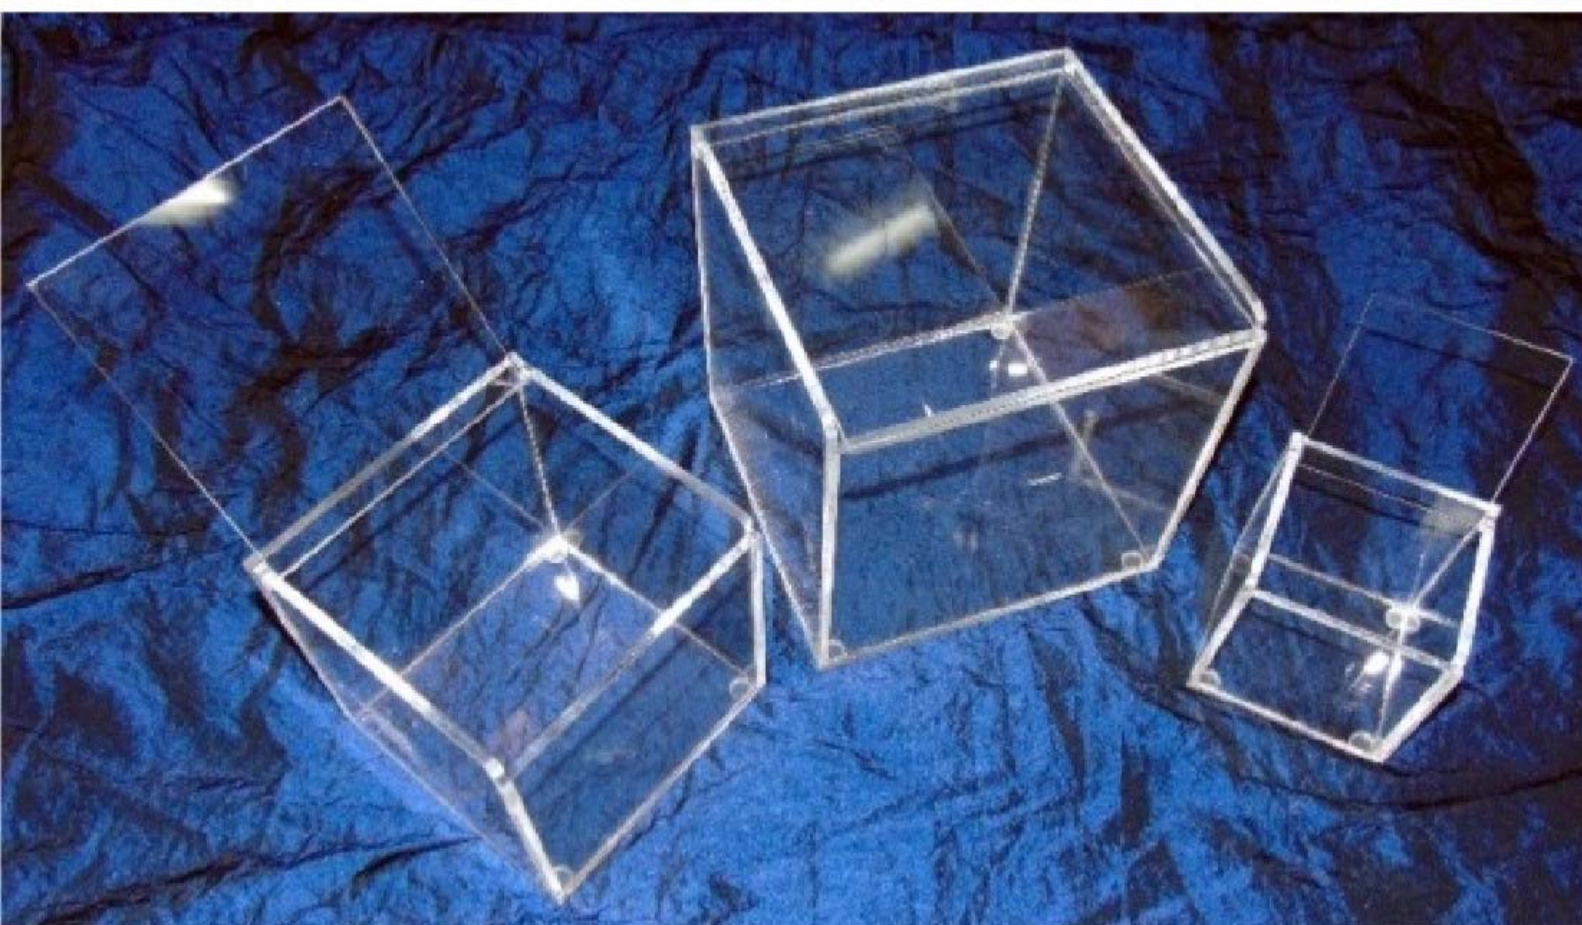

ART.1010 ASTUCCI PLEX MM.5 CON SPORTELLINO

mis.40x40x h40 € 105.60

mis.30x30x h30 € 59.40

mis.25x25x h25 € 42.00

mis.20x20x h20 € 27.00

mis.15x15x h15 € 16.00

mis.10x10x h10 € 8,00

stampa personalizzata sul tappo + € 1.00 per qt. di mn. 25 pz
tappo con battuta 10mm. + € 2.00