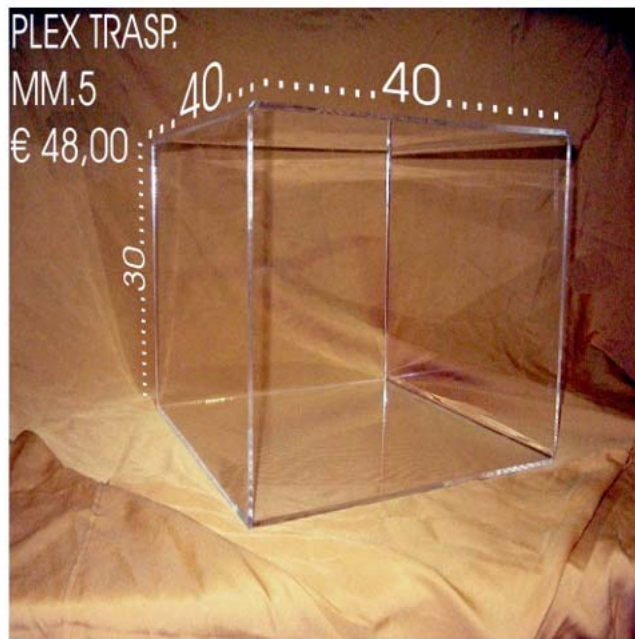

offerte

PORTA OFFERTE
PLEX PER FOGLI A/4
GIREVOLE ELETTRICAMENTE
SU PIEDISTALLO LACCATO
CON COLORI A SCELTA
€ 440,00

210

35

CUBI SOVRAPPOSTI
DI MISURE A SCELTA

PIEDISTALLO PIEGATO
PORTA BORSE

Art. 61

Banco leggjo plex mm. 10