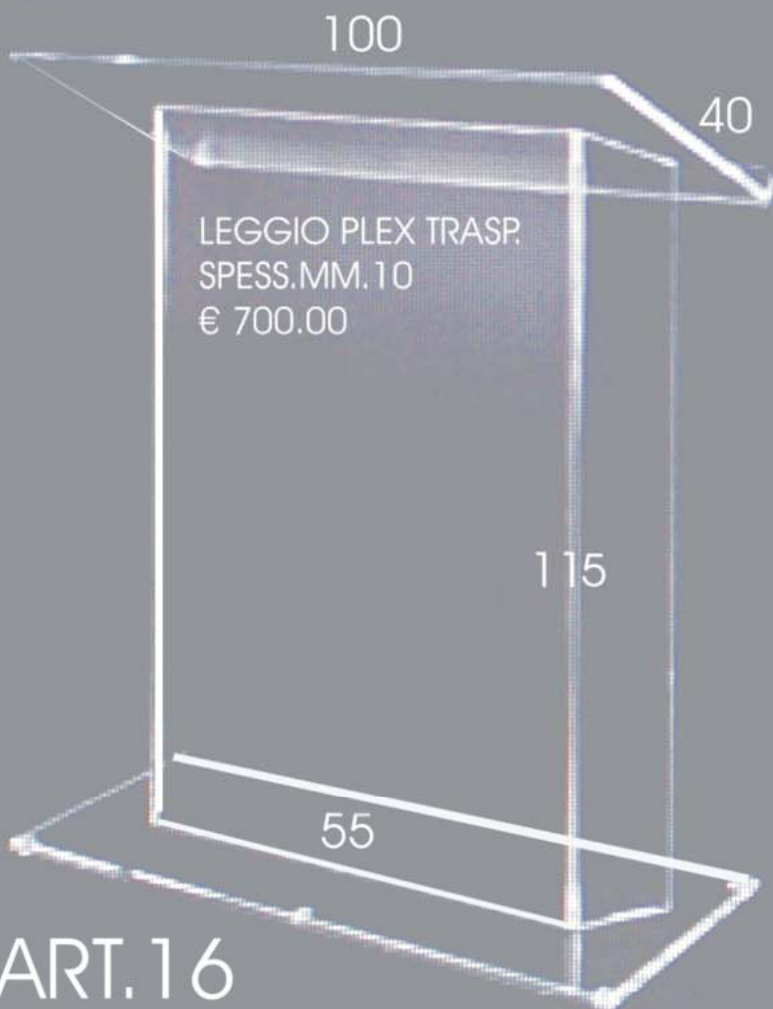

mis. banco cm.100x50xh100

mis. leggjo 40x50 fissato con viti al piano

€ 800.00

LEGGIO PLEX ART. 23 PIANO REGOLABILE

MIS. 40X50 TUBO DIAM.100 € 440.00

leggio plex art.31
spessore mm.8 / 10
piano inclinato
mis. cm. 40x35
h. media cm. 105
€ 290,00

Banco art.16 con incisione
mis.120x60xh90 € 550,00

ART.14
PLEX TRASP.
SPESSORE 10MM.
€ 440.00

LEGGIO PLEX TRASP
SPESS.15MM
€ 510.00

ART.15

LEGGIO PLEX TRASP.
SPESS.MM.10
€ 700.00

ART.16

PLEX TRASP.
SPESS. MM.10
€ 600.00

retro pannello schermo
piedi con chiusura

BORSA CASSETTIERA
MISURA 50X25XH50
STAMPE PERSONALIZZATE
6 CASSETTI SFILABIL
TUTTO IN FOREX
€ 120.00

T
A
B
A
C
C
H
I

T
A
B
A
C
C
H
I

VITE 2
MEDIA CON FARFALLA
ALL'ESTERNO