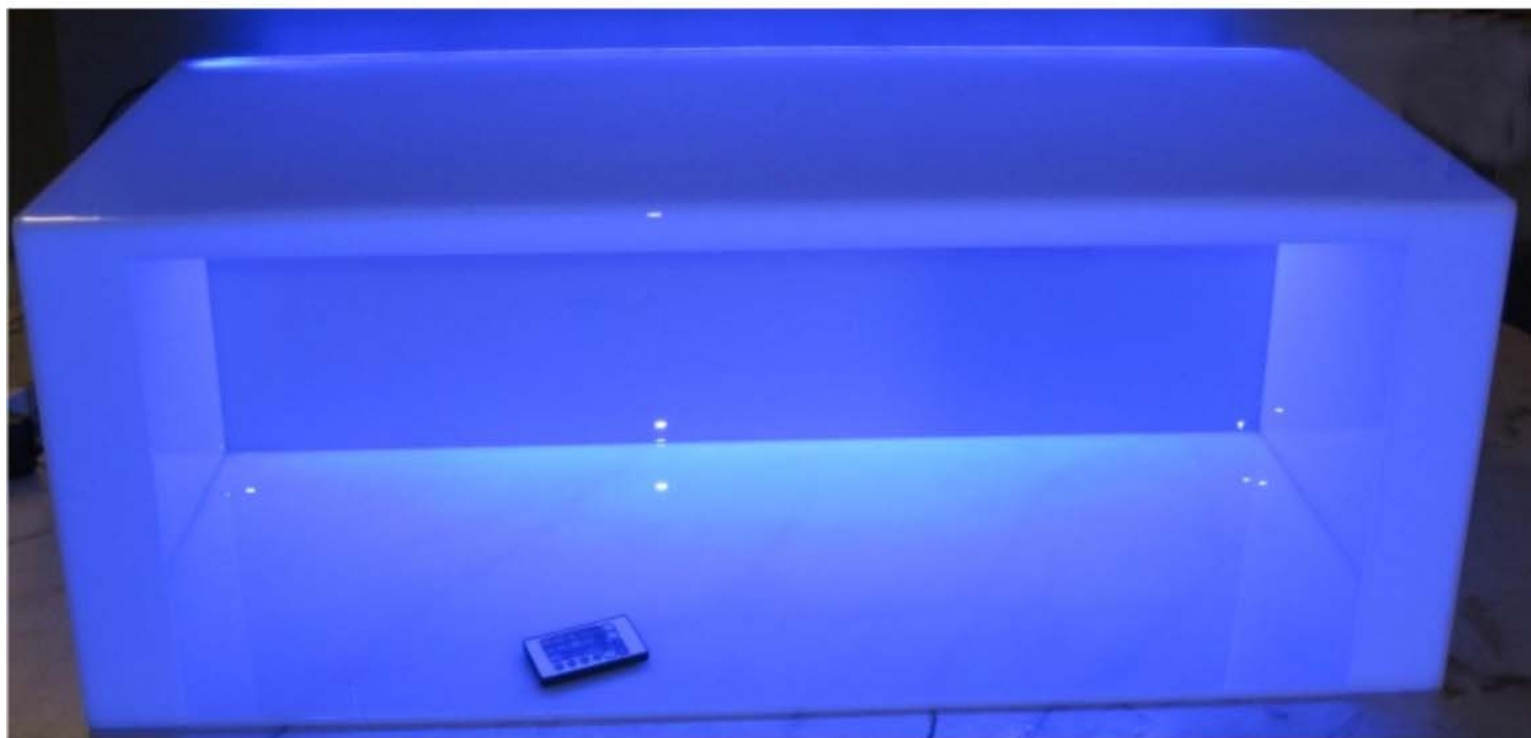

H.30 € 24,00

DIAMETRO 35

H.20 € 22,00

H.25 € 25,00

H.30 € 27,00

SCALE PLEX OPALE
4 GRADINI 10X10
ILLUMINAZIONE LED INTERNI VARI COLORI
MISURE ESTERNE
40X40XL 50 €130,00
40X40XL 100 €210,00
40X40XL 150 €300,00

CONTENITORE DA BANCO PLEX OPALE
ILLUMINATO A LED INTERNI
MISURE ESTERNE
40XH30X50 €180,00
40XH.30X100 €220,00
40XH.30H150 €270,00

SCALA PIRAMIDE
5 GRADINI
MIS. 100X50XH50
CON ILLUMINAZIONE
€ 430,00

ALZATINA TORDA 4 PIANI ESAGONALE
MIS. ESTERNE DIAM.70 LATO UN LATO MIS.40 H 60
LUMINOSA LED BIANCHI € 220.00
LUMINOSA LED RGB CON TELECOMANDO € 250.00