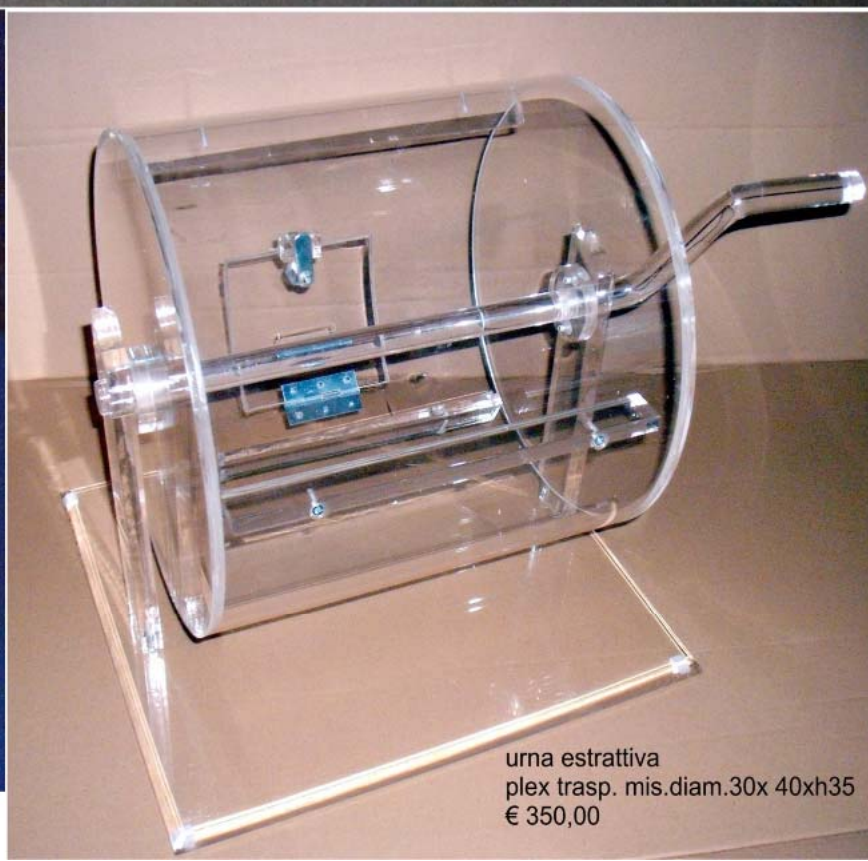

urna estrattiva
plex trasp. mis.diam.30x 40xh35
€ 350,00