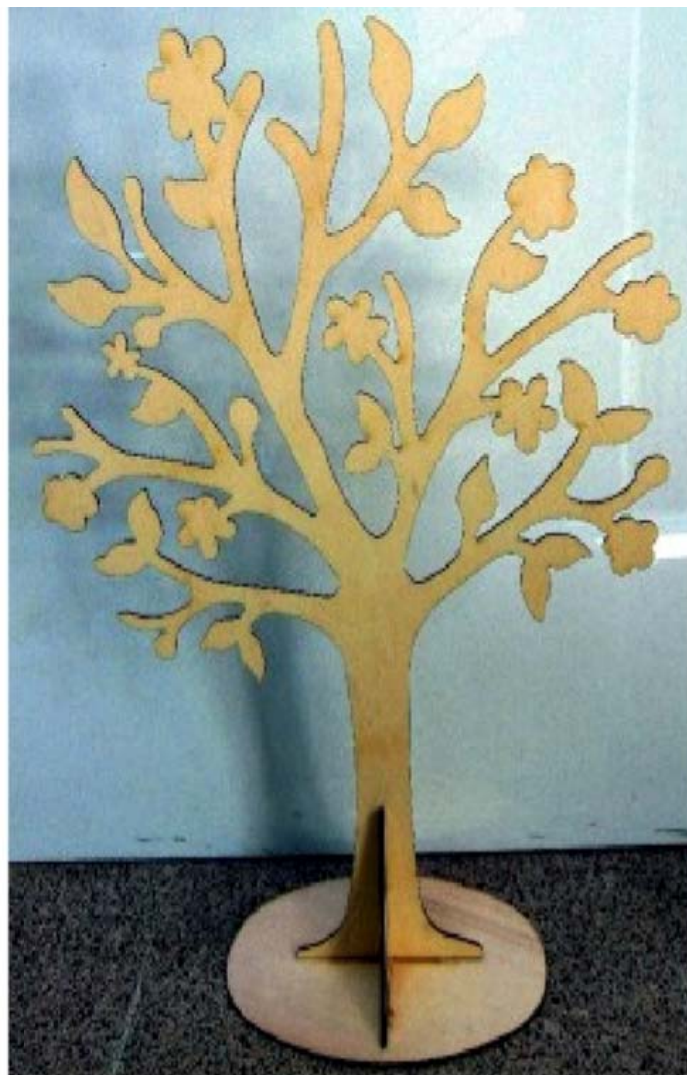

Art.99
Tableau Mariage
materiale forex bianco da mm.10
smontabile in pz.9 ad incastro
h.180 € 210.00

Art.98
materiale forex bianco mm.10
candeliera, porta fiori h.100
smontabile 4 pz. ad incastro
€ 80.00

Art.100
materiale forex bianco mm.10
candeliera, porta fiori h.50
smontabile 4 pz. ad incastro
€ 24.00

Art.101

tableau mariage

materiale forex bianco mm.10

Smontabile in 4 pz ad incastro

mis. 145x60xh180

€ 260.00

Art.741 3/D
alberello legno pioppo mm.3
divisibile in 3 pezzi
h 30 € 5.80

Art.741
alberello legno pioppo mm.3
mis. h 40 € 7.00
mis. h 50 € 8.20
mis. h 120 mm.8 € 95.00
mis. h 150 mm.8 € 125.00

Art.742
alberello legno pioppo mm.3
mis. h 40 € 12.00
mis. h 50 € 15.00