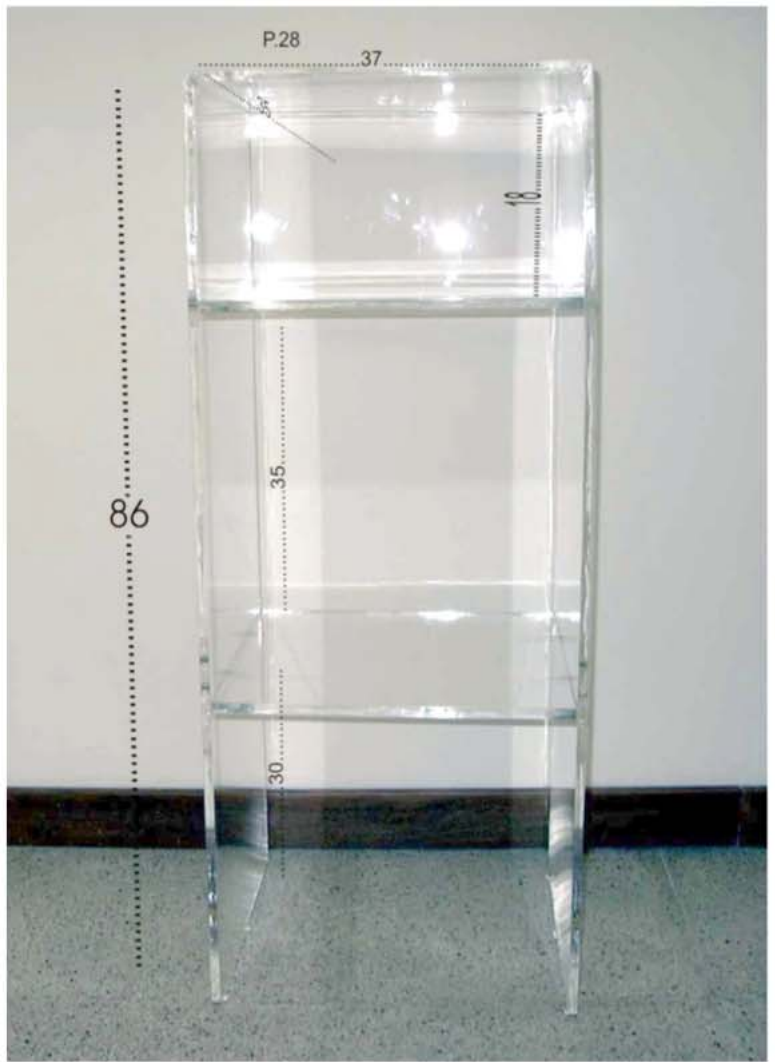

Leggio art.24
piano mis.50x55
con un ripiano fisso
ed un cassetto estraibile
€ 720,00

ART. P/28
MOBILETTO PLEX
€ 160.00