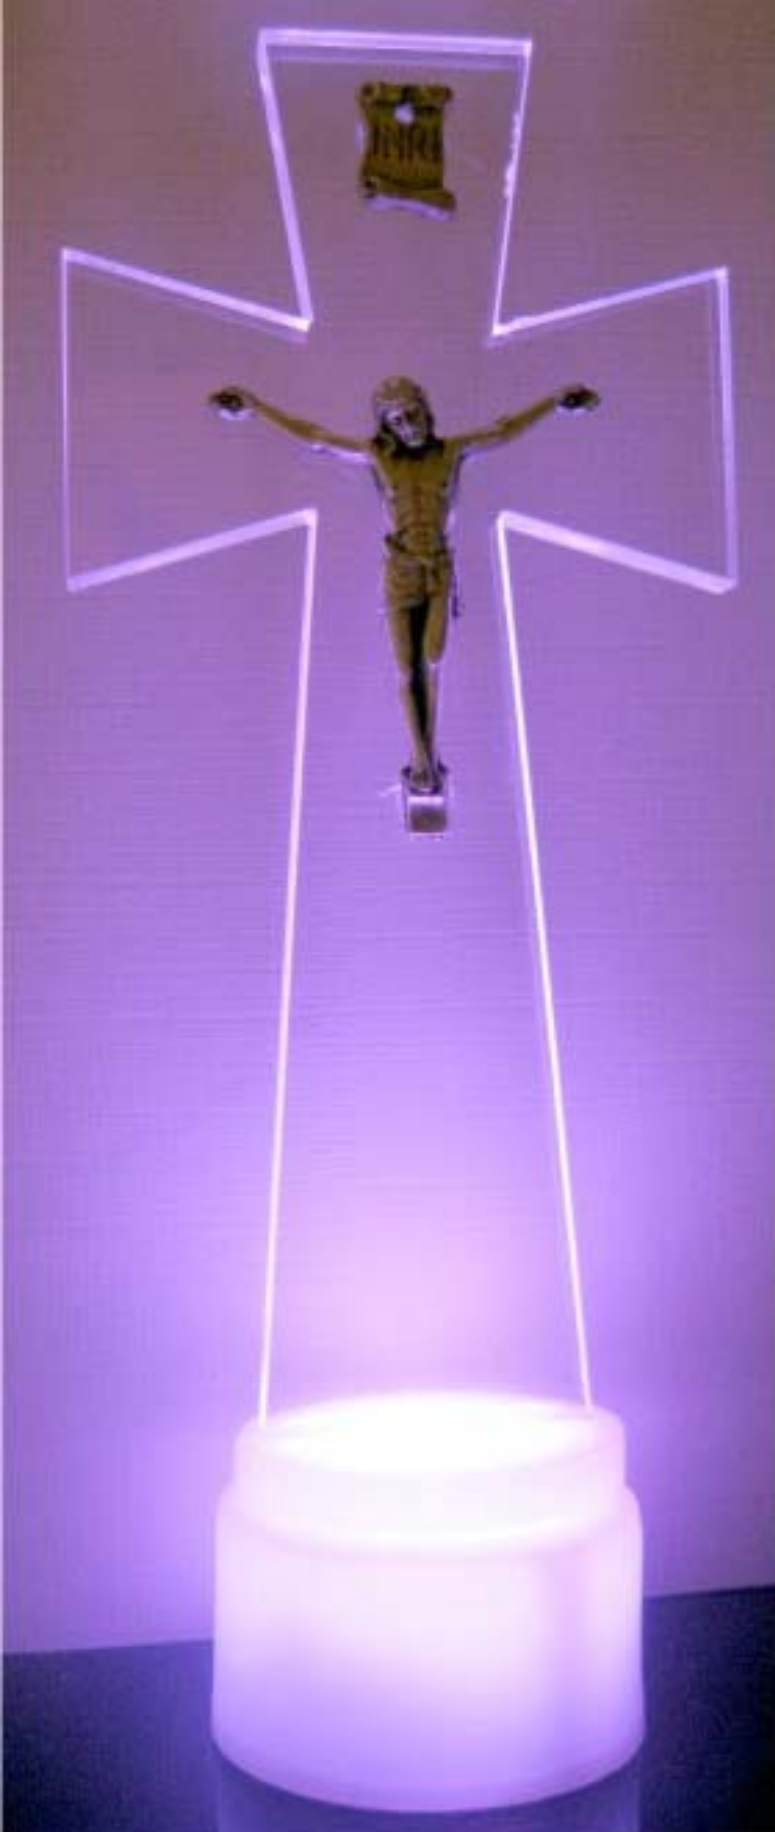

Art. 4/50 lumetto h.15 led a batteria multicolore
durata 20 gg la base porta 3 batterie AG 13
croce plex con Cristo inciso € 4.50
croce plex con Cristo metallo arg. € 5.00
batterie € 0.60