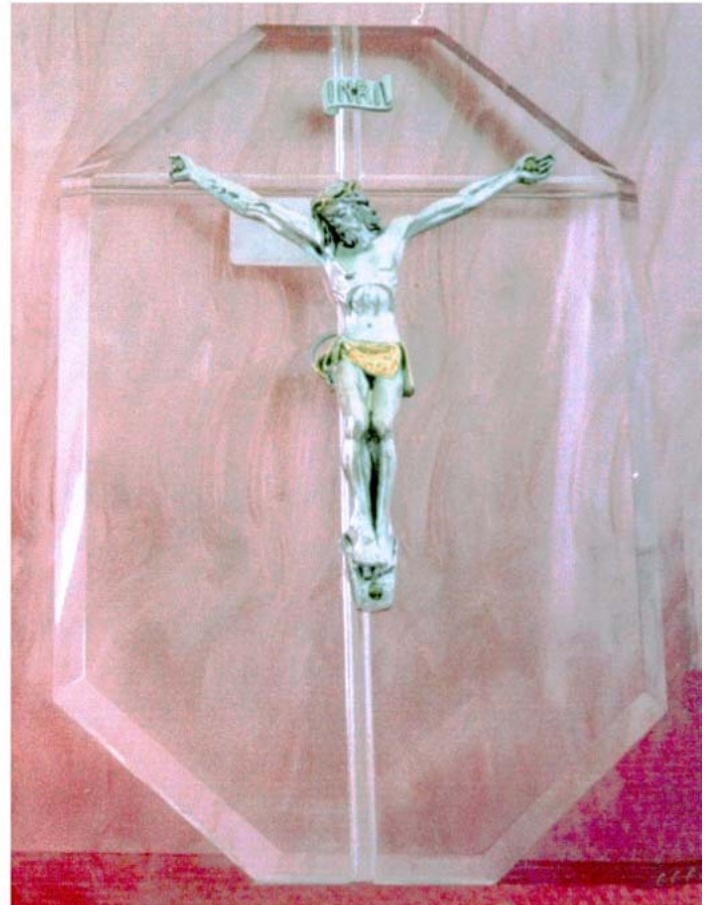

**CROCE PLEX SAGOMATA  
BI COLORE NERO SU TRASP.  
CRISTO ARGENTO  
MIS. 38X30 € 80.00  
MIS. 44X35 € 108.00**

ART.2/209  
CROCE PLEX CRISTO AG  
MIS.28X38 € 58.00

ART.2/315  
CROCE PLEX CM.40  
CRISTO PELTRO  
€ 95.00

ART.2/315  
CROCE PLEX CM.30  
COLARI TRASP./FUME'/CELESTE  
CRISTO PELTRO € 46.00

ART.3/5 QUADR PLEX  
CRISTO PELTRO  
CON PIEDE DA APPOGGIO  
E CON GANCIO PER APPENDERE  
€ 35.00

ART.2/305 CROCE PLEX  
MIS.17XH.34SPES.MM.20  
C/BASE 9X9 SPESS.MM.40  
CRISTO PELTRO  
ARGENTO ANTICHIZZATO  
€ 80.00