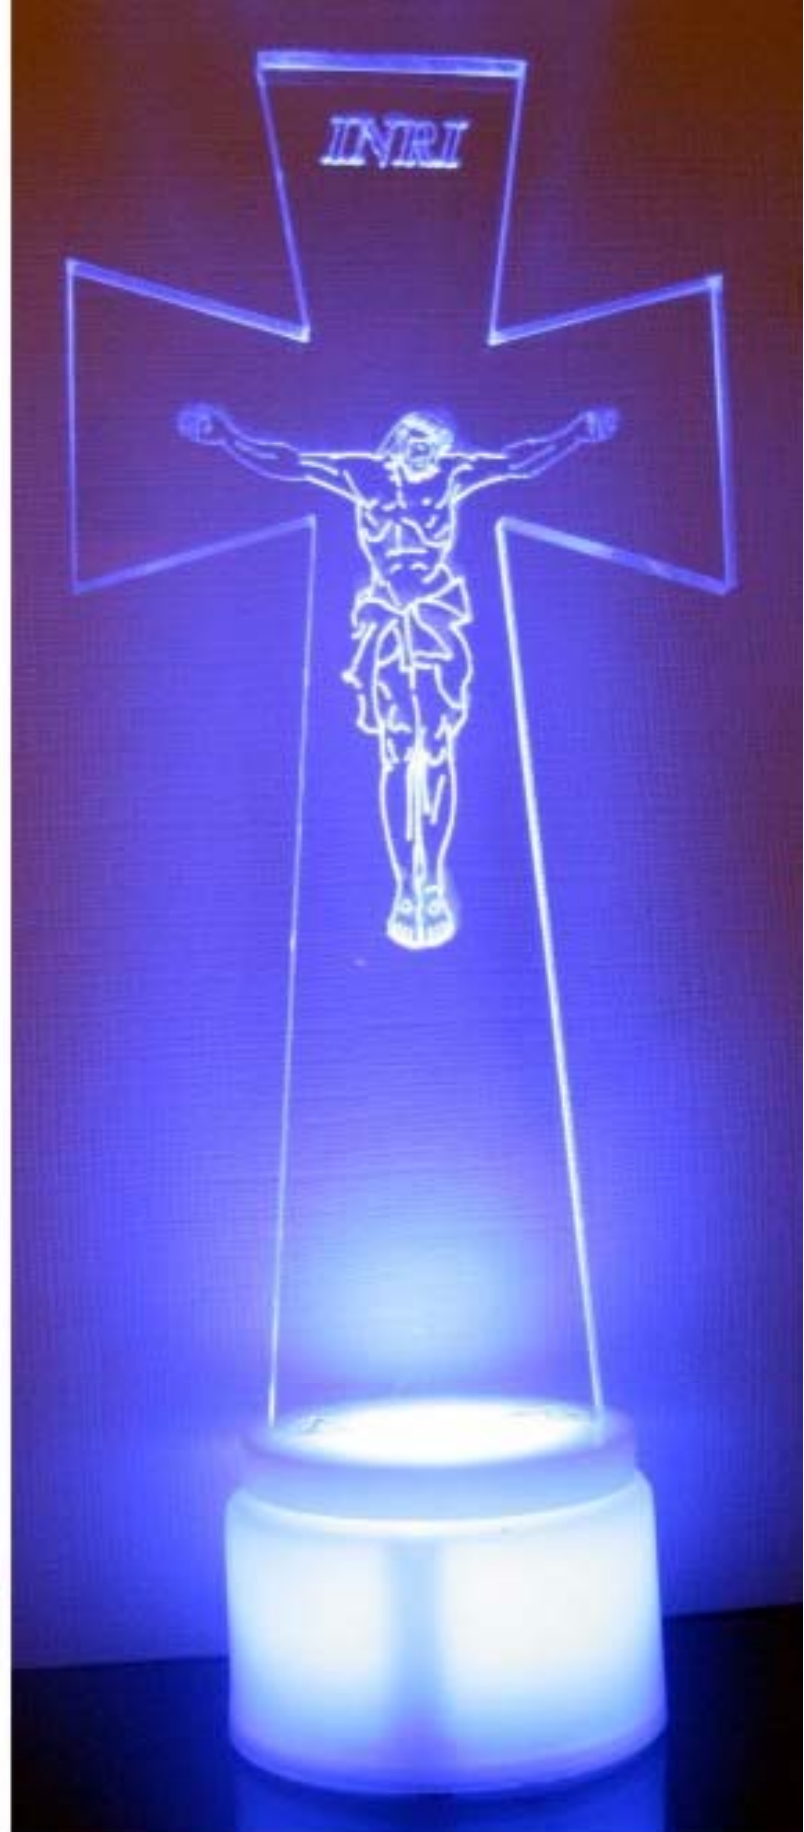

Art. 4/50 lumetto h.15 led a batteria multicolore
durata 20 gg la base porta 3 batterie AG 13
croce plex con Cristo inciso € 4.50
croce plex con Cristo metallo arg. € 5.00
batterie € 0.60