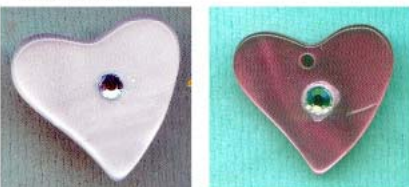

CUORE MIS. DIAM. 2.5
PLEX MADREPERLATO
COLORI BIANCO / ROSA / CELESTE
CON STRASS.