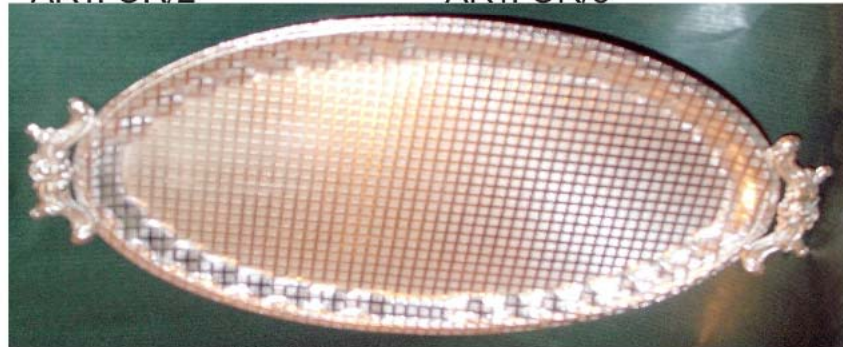

OROLOGIO OTTONE FILIGRANA ARGENTATA 925 MIS. 11X8  
ART. OR/1

ART. OR/2

ART. OR/3

ART. A/26  
CROCE BASE OTTONE  
COPOSTA DA 180 STRASS  
FILIGRANA ARGENT. 925  
MIS. 10X12

ART. A/27  
VASSOIO PUNTERELLATO  
OTTONE ARGENTATO 925  
MIS. 24X12 € 12,00

ART. A/27  
VASSOIO LISCIO LUCIDO  
OTTONE ARGENTATO 925  
MIS. 24X12 € 12,00

ART. A/28  
VASSOIO OTTONE ARG.  
MIS. DIAM. 10

ART. A/29  
VASSOIO OTTONE ARG.  
MIS. DIAM. 10

ART. A/30  
VASSOIO ARG.  
MIS. 10X6.5