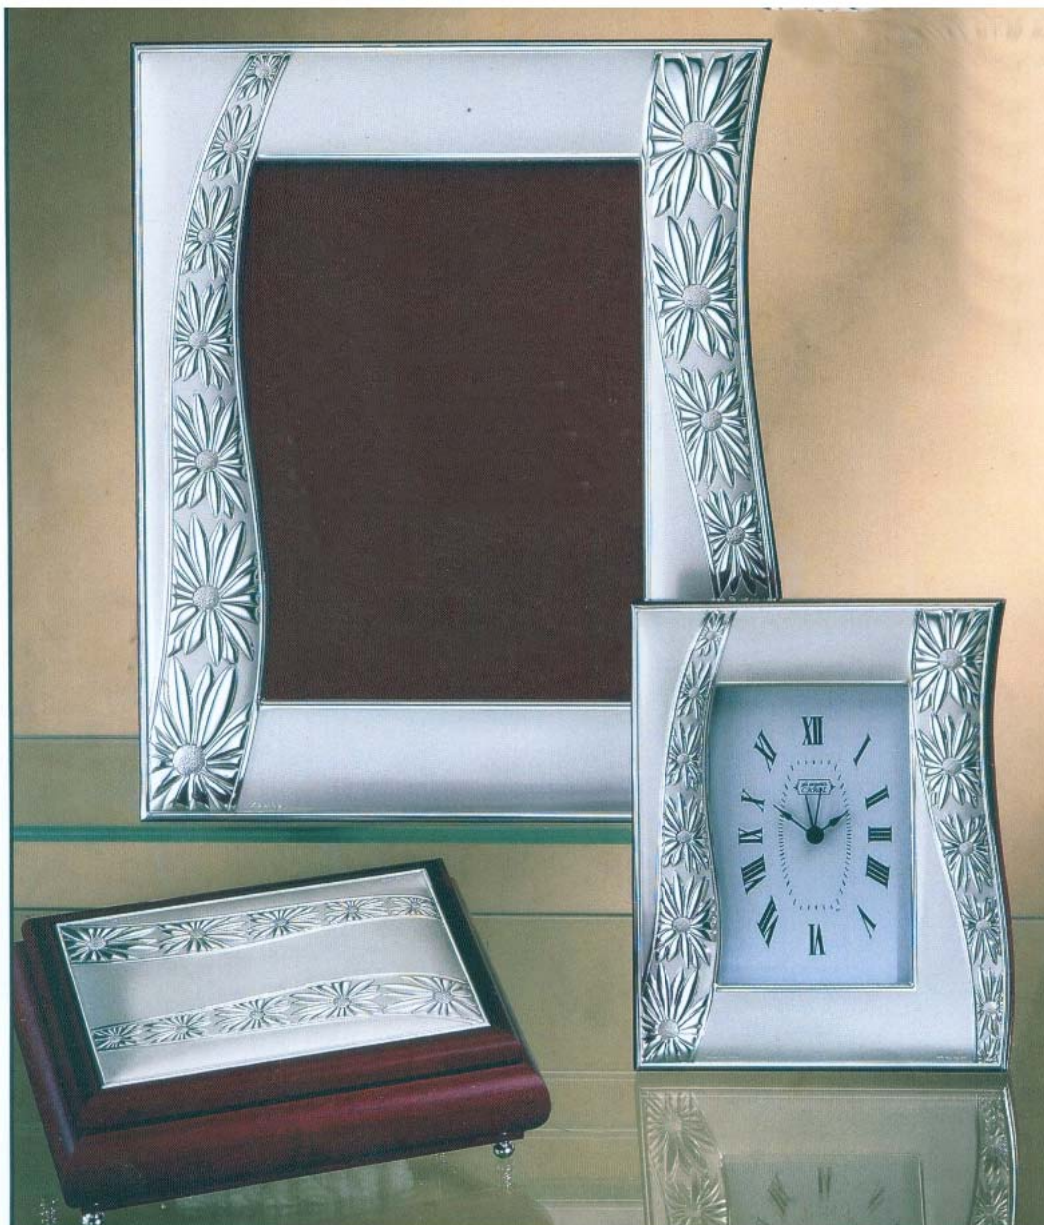

**ART.6.1314 PORTAFOTO  
FASCIA LARGA LAVORATA  
MIS 9X13 € 51.00  
MIS.13X18 € 83.00  
MIS.18X24 € 113.00**

**ART. 6.754  
COFANETTO  
LEGNO ARGENTO  
MIS.15X20 € 83.00**

**ART. 6.1314/OROLOGIO  
LEGNO ARGENTO  
MIS. 9X13 € 72.00**