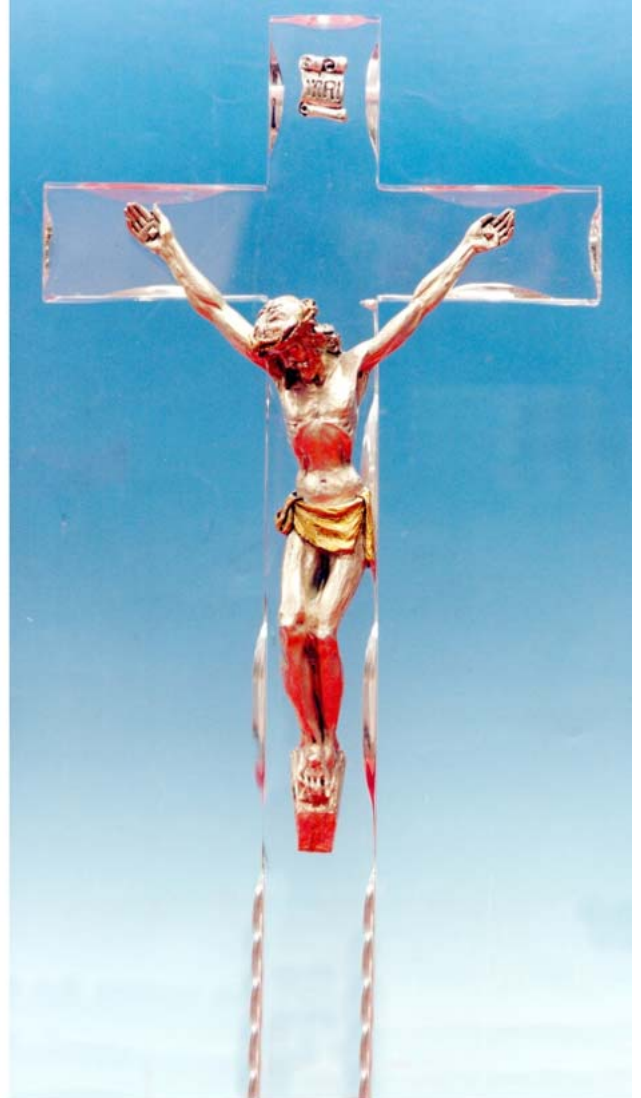

**CROCE PLEX SAGOMATA  
BI COLORE NERO SU TRASP.  
CRISTO ARGENTO  
MIS. 38X30 € 80.00  
MIS. 44X35 € 108.00**

ART.2/209  
CROCE PLEX CRISTO AG  
MIS.28X38 € 58.00

ART.2/315  
CROCE PLEX CM.40  
CRISTO PELTRO  
€ 95.00