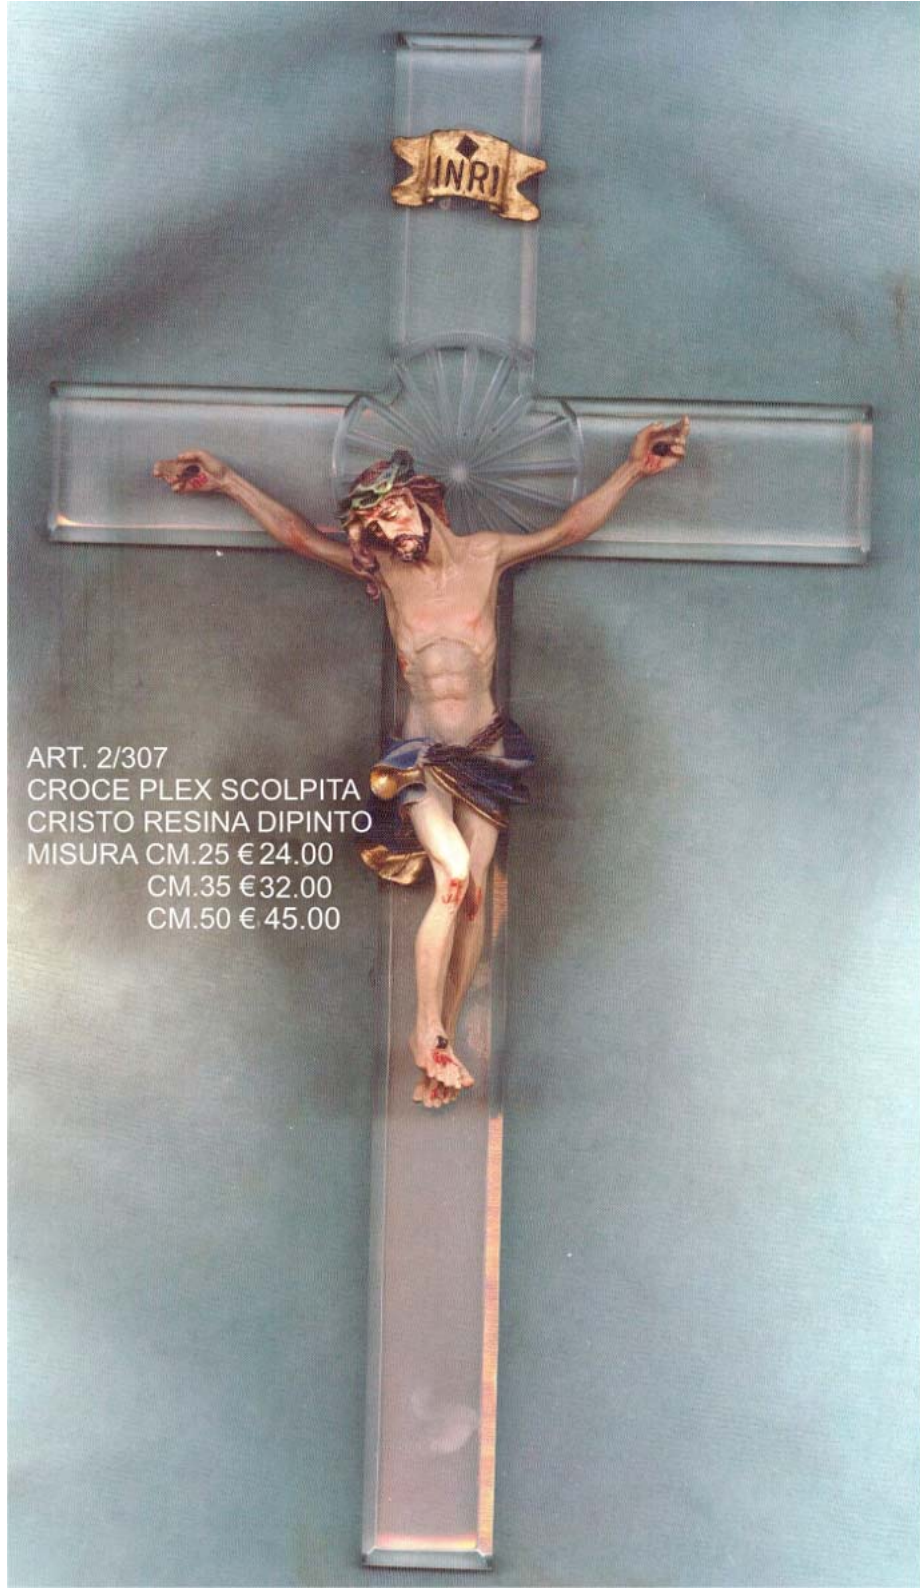

# ARTE PLEX

Di  
PANTANO VINCENZO

CATALOGO  
CROCI - QUADR. - COFANETTI  
PLEX - OTTONE - ARGENTO - RESINA

ART. 2/307  
CROCE PLEX SCOLPITA  
CRISTO RESINA DIPINTO  
MISURA CM.25 € 24.00  
CM.35 € 32.00  
CM.50 € 45.00