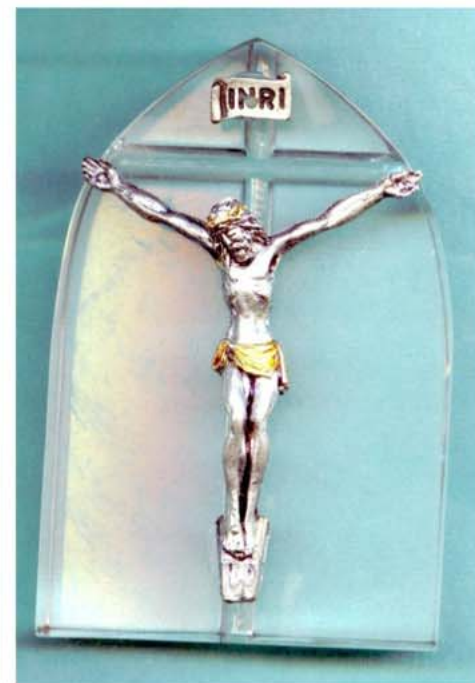

ART.2/89
QUADR PLEX
CRISTO PELTRO
€ 7.20