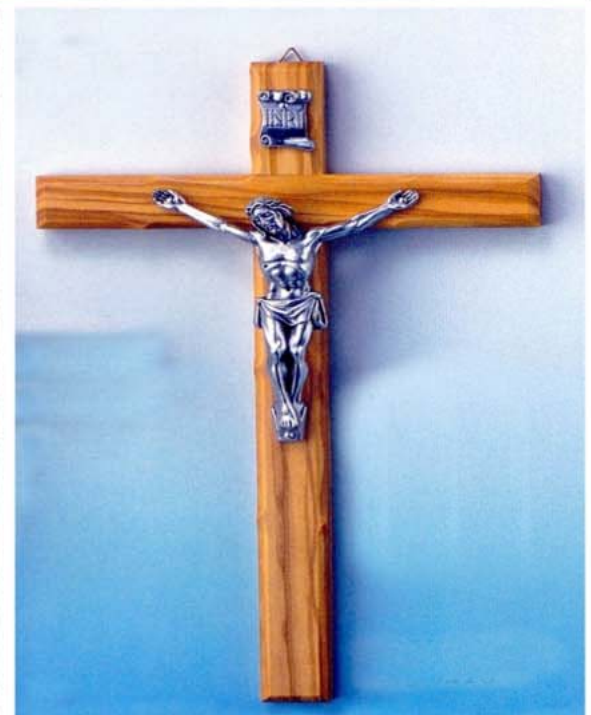

ART.2/6700
CROCE LEGNO
ULIVO C/CRISTO PELTRO

H 15	€ 9,00
H 17	€ 9,50
H 20	€ 9,80
H 25	€ 14,00
H 30	€ 18,00