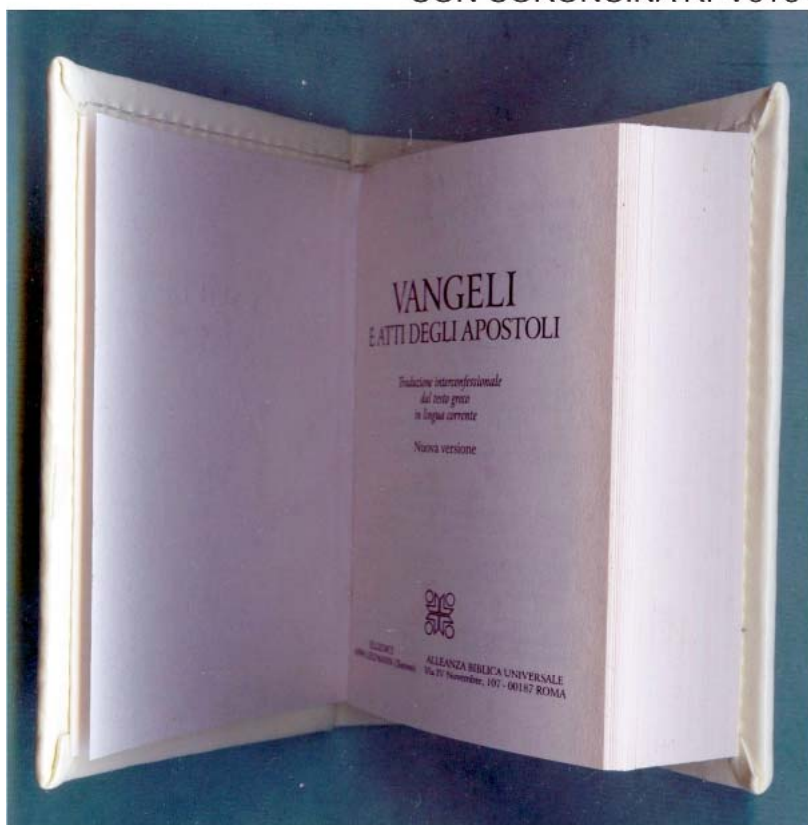

**MIS.30X40XH10 CM. € 34.00**

**MIS.60X40XH10 CM. € 65.00**

ART.2/182  
DITTICO PLEX  
MIS.13X8 IMMAGINI VARIE  
€ 4.80

ART.2/180  
DITTICO PLEX C/CERNIERA  
MIS. 13X8 IMMAGINI VARIE  
€ 4.80

ART.2/6729  
PORTA ROSARIO C/PLACCA AG.  
SOG. M.B./S.F./CRISTO  
CON CORONCINA RPV6T5 PERLINA € 10.32