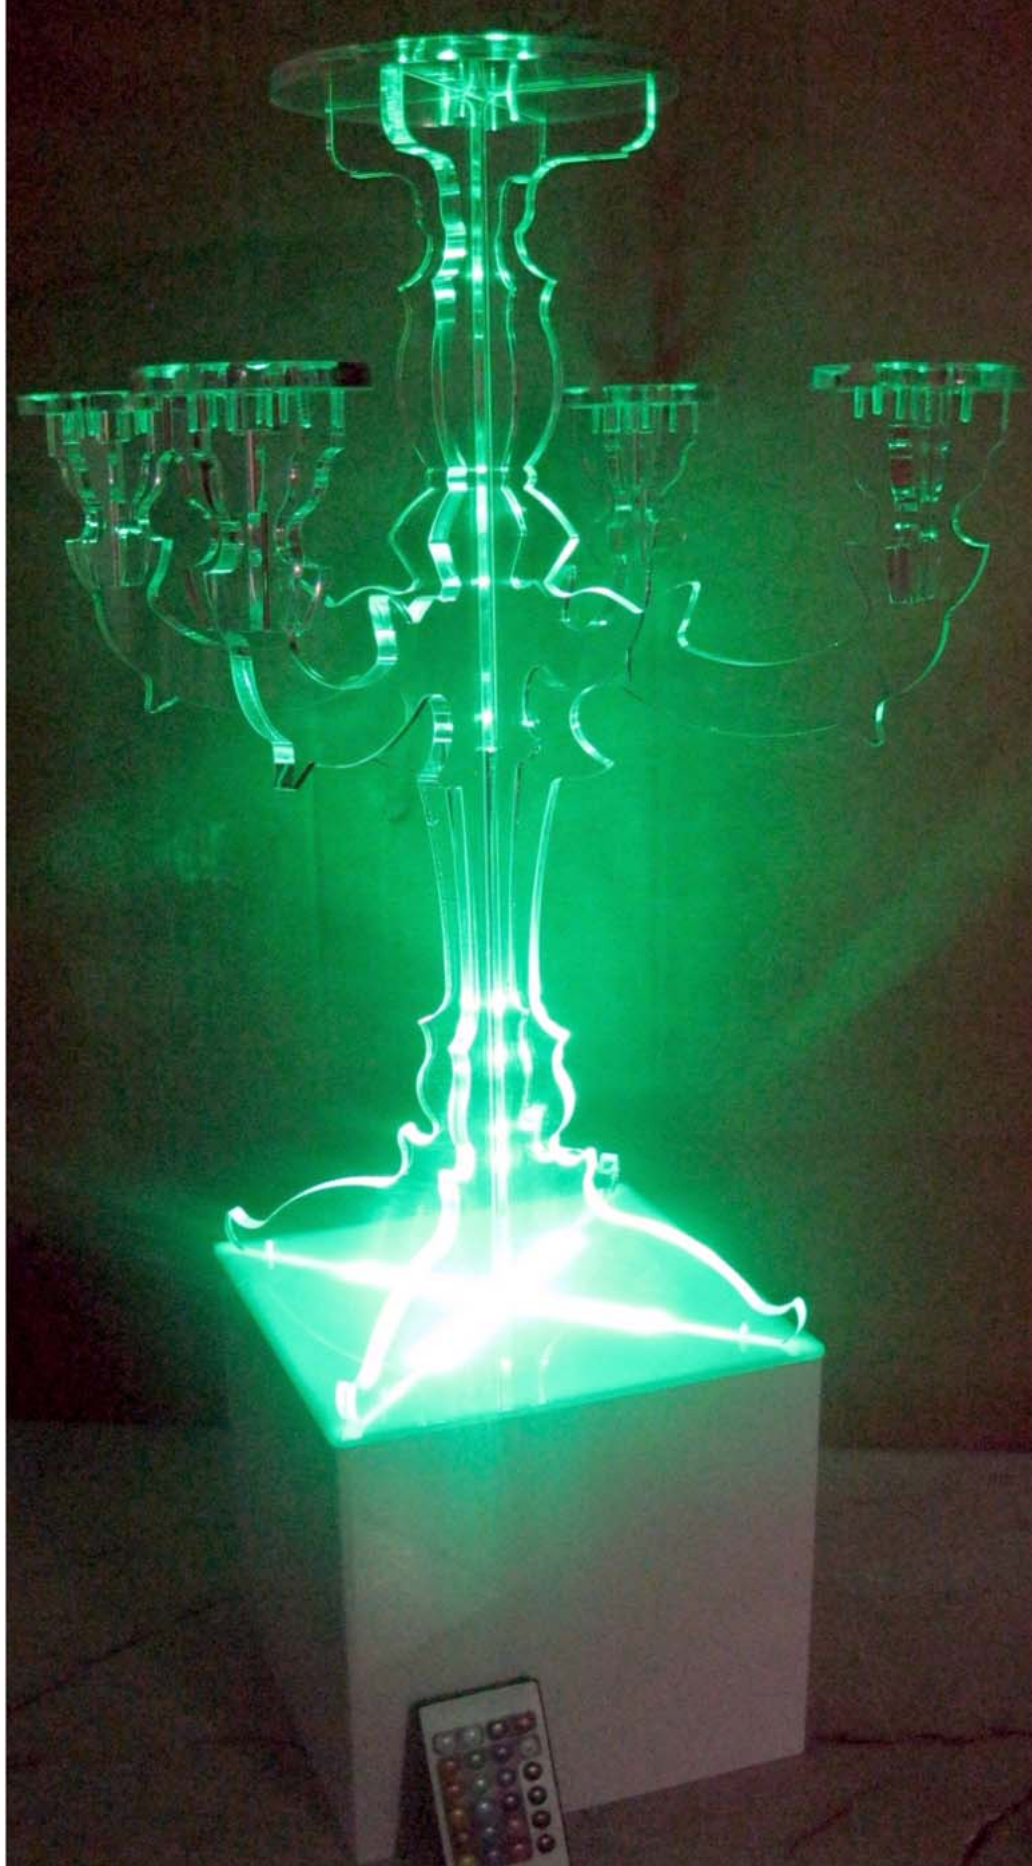

MIS. 45X45XH50 PLEX TRASP. MM.5

€ 58,00

CANDELIERE ART.57  
MIS.42X42XH50 PLEX TRASP. MM.5  
€ 58,00

Art.55 Candeliere luminoso a 4 colori  
altezza candeliere 50 cm. spessore mm.8 trasparente  
base colore bianca mis. 25x25x h 25 altezza totale 70 cm.  
all'interno della base circuito led multicolore con telecomando,  
con batteria 12v ricaricabile, durata 48 ore e ricaricatore batterie