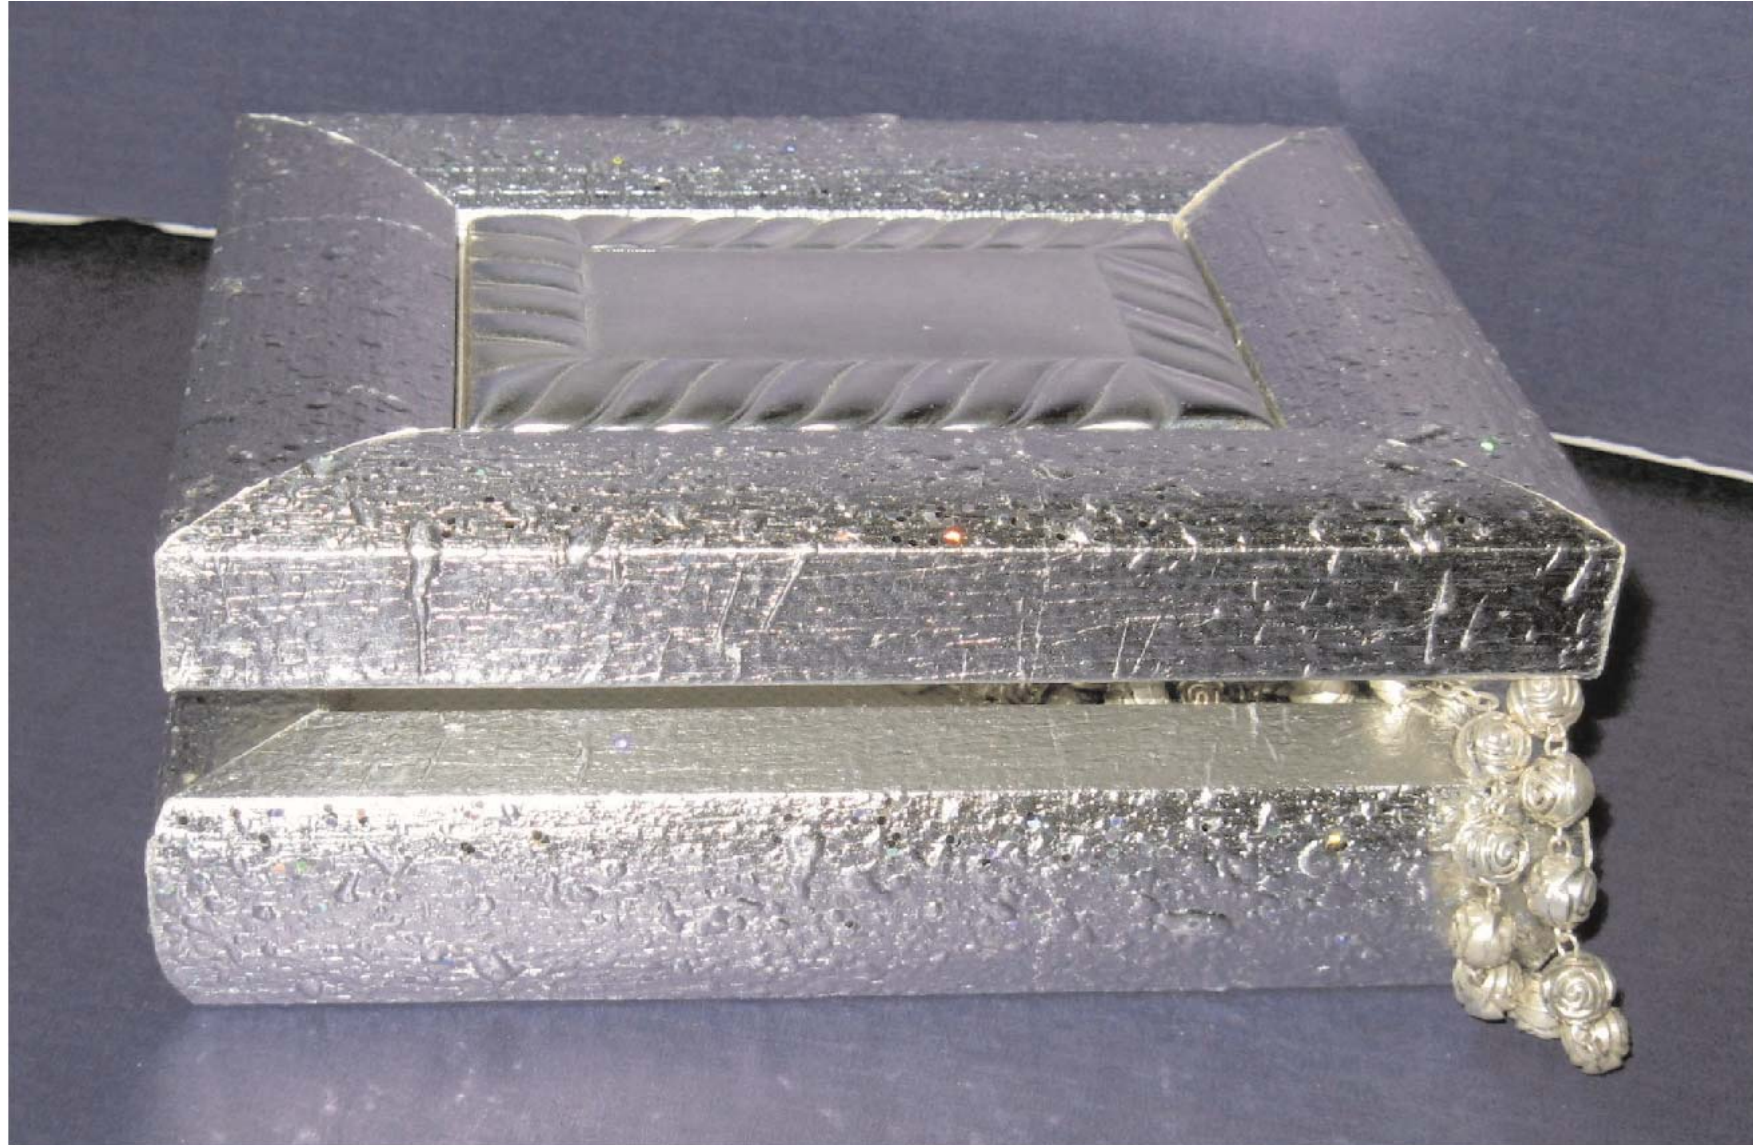

**COFANETTO LEGNO LAVORATO ORO O ARG.
CON APPLICAZIONE LAMINATO ARGENTO**

ART. CF.1 MIS.12X15 € 24.00

ART. CF.2 MIS.13X18 € 42.00

ART. CF.3 MIS.18X24 € 57.00