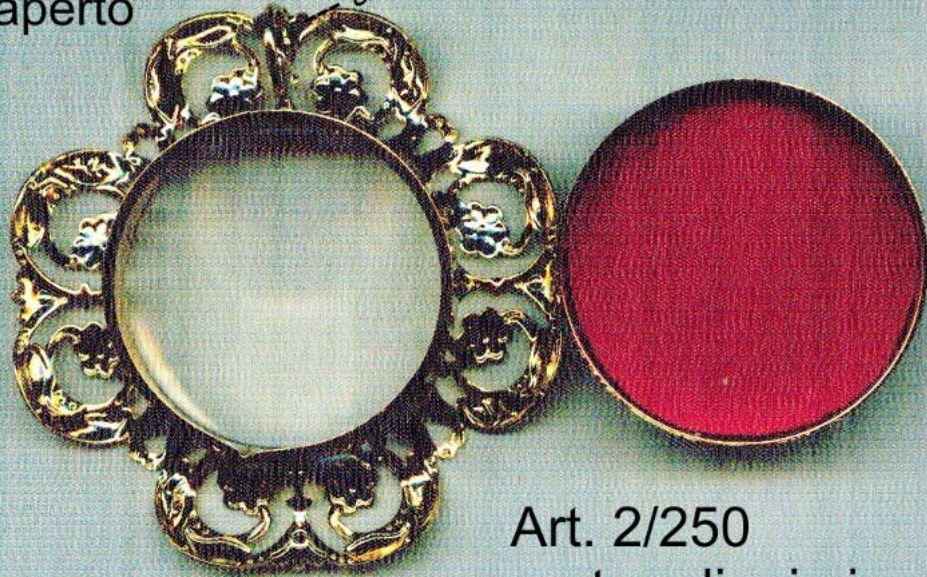

vista da dietro
aperto

anello per appendere